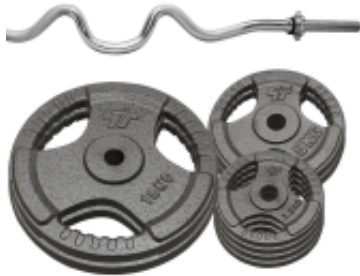

Link do produktu: <https://centrumkulturystryki.pl/zestaw-obciazenie-kierownica-gryf-46kg-2x10-kg-2x5-kg-4x2,5-kg-gryf-lamany-mocno-p-1635.html>

## Zestaw obciążenie kierownica + gryf - 46kg (2x10 kg, 2x5 kg, 4x2,5 kg + gryf łamany mocno)

Cena

**548,90 zł**

Numer katalogowy

**ZOHM29G25-0005**

### Gryf lekko łamany 120 cm / 25 mm gwintowany z zaciskami

Hartowany gryf łamany max przeznaczony do ćwiczeń górnych partii mięśni wykonany ze stali hartowanej, zapewniający doskonałe trzymanie w dłoniach dzięki nacięciom części chwytnej oraz bardzo długą eksploatację. Zaciski śrubowe zapewniają komfort i bezpieczeństwo podczas użytkowania oraz szybką i wygodną zmianę obciążeń.

Doskonale odlane wielofunkcyjne obciążenie kierownica bez żadnych bruzd oraz widocznych szlifów obróbkowych.

Gwarancja solidnego wykonania daje pewność długiego i przyjemnego eksploataowania.