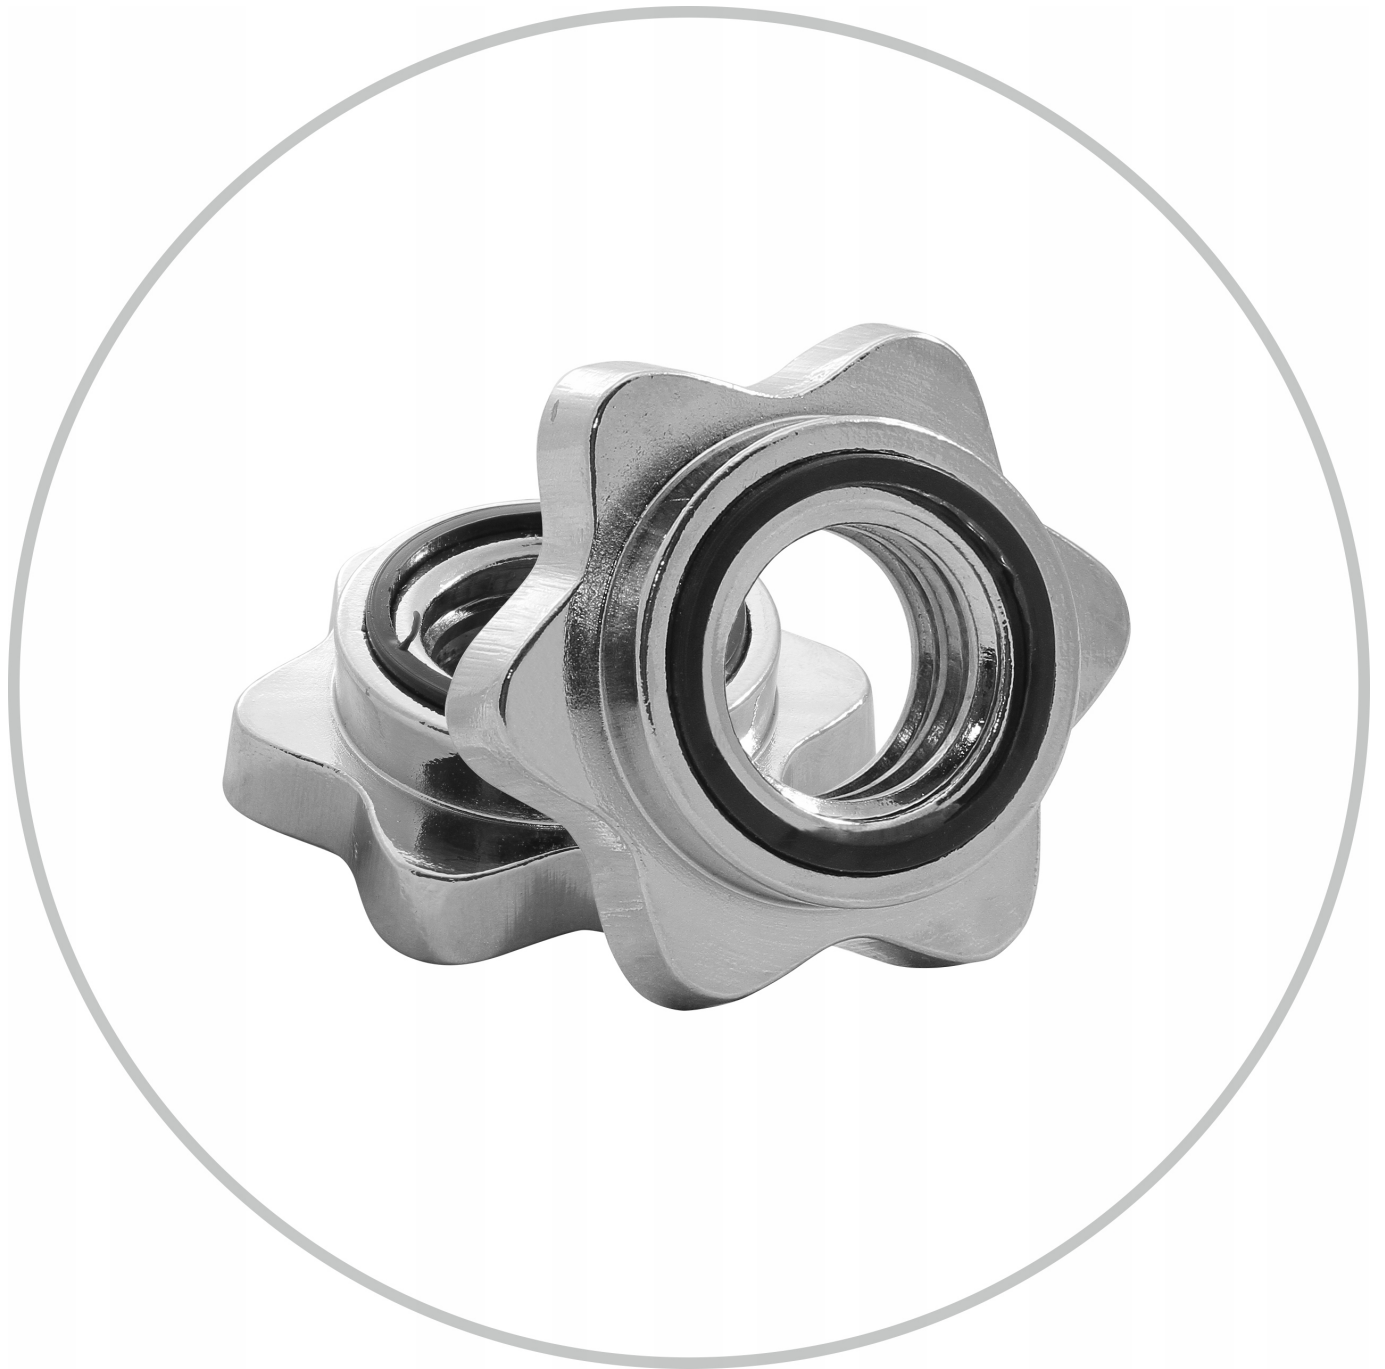

Dane techniczne

- Waga: ~**1,25kg**
- Średnica: ~**17cm**
- Średnica otworu: ~**29mm**
- Grubość: ~**3cm**
- Materiał: **Obciążenie bitumiczne**
- Kolor: **Czarny**

Dane techniczne

- Waga: ~**2,5kg**
- Średnica: ~**22cm**
- Średnica otworu: ~**29mm**
- Grubość: ~**4cm**
- Materiał: **Obciążenie bitumiczne**
- Kolor: **Czarny**

Dane techniczne

- Waga: ~**20kg**
- Średnica: ~**41cm**
- Średnica otworu: ~**29mm**
- Grubość: ~**6,7cm**
- Materiał: **Obciążenie bitumiczne**
- Kolor: **Czarny**

- **1,25kg** Grubość: **3cm** Średnica: **17cm** Średnica otworu: **29mm**
- **2,5kg** Grubość: **4cm** Średnica: **22cm** Średnica otworu: **29mm**
- **5kg** Grubość: **5,2cm** Średnica: **26cm** Średnica otworu: **29mm**
- **10kg** Grubość: **5,9cm** Średnica: **31cm** Średnica otworu: **29mm**
- **20kg** Grubość: **6,7cm** Średnica: **41cm** Średnica otworu: **29mm**

- Długość całkowita gryfu: ~ 180 cm
- Średnica: ~ 25 mm
- Waga: ~ ok 7 kg
- Długość części gwintowanej: ~ 2x36 cm
- Długość części chwytnej: ~ 106 cm

Dane techniczne gryfu 36cm:

- Długość całkowita gryfu: ~ 36 cm
- Średnica: ~ 25 mm
- Długość części gwintowanej: ~ 2x10,5 cm
- Długość części chwytnej: ~ 12 cm

Zaciski posiadają wewnątrz gumkę, która zapobiega samoczynnemu odkręcaniu. Dodatkowo gumka znajduje się po stronie części roboczej gryfu by dobrze dokręcone zaciski zapobiegały kręceniu się obciążenia.