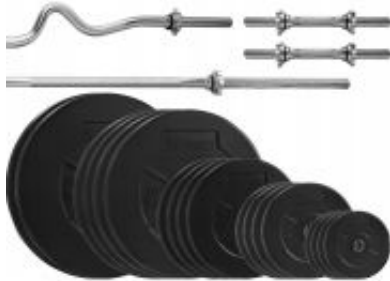

Link do produktu: <https://centrumkulturystryki.pl/zestaw-obciazenie-bitumiczne-135kg-4-gryfy-platinum-fitness-p-5074.html>

ZESTAW OBCIĄŻENIE BITUMICZNE 135kg + 4 GRYFY - Platinum Fitness

Cena	1 032,89 zł
Czas wysyłki	24 godziny
Numer katalogowy	2x P0013, 4xP0012, 4x P0011, 4x P0010, 4x P0009, 1
Marka	Platinum Fitness
Wyposażenie dodatkowe	brak
Waga obciążeń	135 kg
Waga produktu z opakowaniem jednostkowym	135 kg
Elementy zestawu	gryf prosty, gryf mocno łamany, gryf krótki, talerze/obciążenia

Opis produktu

Zestaw 135kg Oryginalnego obciążenia micro-gel o średnicy otworu 29 mm + Gryf mocno łamany 25mm + Gryf prosty 180cm / 25mm + 2x Gryfik 36cm / 25mm

Obciążenie bitumiczne, inaczej zwane obciążeniem microgel jest wysokiej jakości obciążeniem przeznaczonym do ogólnego treningu całego ciała. Obciążenie to przeznaczone jest dla wszystkich osób dbających o swoją kondycję fizyczną i sylwetkę. Za pomocą przedstawionego obciążenia możesz doskonale kształtować siłę, masę i wytrzymałość swoich mięśni. Ze względu na atrakcyjną cenę szczególnie polecane jest do siłowni przydomowych. Ma zastosowanie do gryfów zarówno łamanych jak i prostych.

Obciążenie doskonale zabezpieczone jest przed czynnikami zewnętrznymi za pomocą powłoki winylowej oraz jest bezpieczne dla podłoża takiego jak parkiet, posadzka, płytki ceramiczne itp.

GRYF MOCNO ŁAMANY 120cm / 25mm + ZACISKI

GRYF PROSTY 180cm / 25mm + ZACISKI

Hartowany gryf prosty firmy **Platinum Fitness** o bardzo wysokiej jakości wykonania zapewnia doskonale trzymanie w

dłoniach dzięki nacięciom części chwytnej oraz bardzo długą eksploatację, a zaciski śrubowe zapewniają komfort i bezpieczeństwo podczas użytkowania oraz szybką i wygodną zmianę obciążeń.