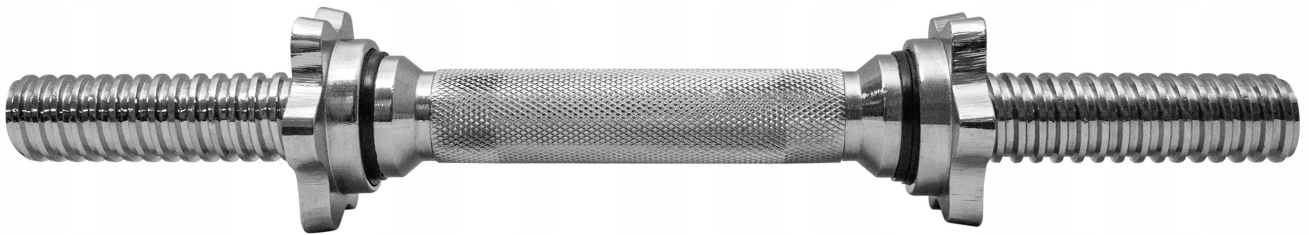

Dane techniczne

- Waga: ~**5kg**
- Średnica: ~**26cm**
- Średnica otworu: ~**29mm**
- Grubość: ~**5,2cm**
- Materiał: **Obciążenie bitumiczne**
- Kolor: **Czarny**

Dane techniczne

- Waga: ~**10kg**
- Średnica: ~**31cm**
- Średnica otworu: ~**29mm**
- Grubość: ~**5,9cm**
- Materiał: **Obciążenie bitumiczne**
- Kolor: **Czarny**

Dane techniczne

- Waga: ~**20kg**
- Średnica: ~**41cm**
- Średnica otworu: ~**29mm**
- Grubość: ~**6,7cm**
- Materiał: **Obciążenie bitumiczne**
- Kolor: **Czarny**

- **1,25kg** Grubość: **3cm** Średnica: **17cm** Średnica otworu: **29mm**
- **2,5kg** Grubość: **4cm** Średnica: **22cm** Średnica otworu: **29mm**
- **5kg** Grubość: **5,2cm** Średnica: **26cm** Średnica otworu: **29mm**
- **10kg** Grubość: **5,9cm** Średnica: **31cm** Średnica otworu: **29mm**
- **20kg** Grubość: **6,7cm** Średnica: **41cm** Średnica otworu: **29mm**

Dane techniczne gryfu łamanego:

- Długość całkowita gryfu: ~ 120 cm
- Średnica: ~ 25 mm
- Waga: ~ ok 5,4 kg
- Długość części gwintowanej: ~ 2x18 cm
- Długość części chwytnej: ~ 83 cm

Dane techniczne gryfu prostego:

- Długość całkowita gryfu: ~ 180 cm
- Średnica: ~ 25 mm
- Waga: ~ ok 7 kg
- Długość części gwintowanej: ~ 2x36 cm
- Długość części chwytnej: ~ 106 cm

Dane techniczne gryfu 36cm:

- Długość całkowita gryfu: ~ 36 cm
- Średnica: ~ 25 mm
- Długość części gwintowanej: ~ 2x10,5 cm
- Długość części chwytnej: ~ 12 cm