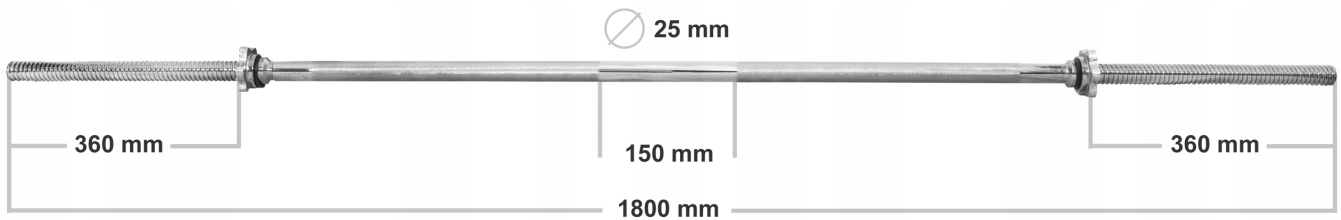

Dane techniczne

- Waga: ~**5kg**
- Średnica: ~**26cm**
- Średnica otworu: ~**29mm**
- Grubość: ~**5,2cm**
- Materiał: **Obciążenie bitumiczne**
- Kolor: **Czarny**

Dane techniczne

- Waga: ~**10kg**
- Średnica: ~**31cm**
- Średnica otworu: ~**29mm**
- Grubość: ~**5,9cm**
- Materiał: **Obciążenie bitumiczne**
- Kolor: **Czarny**

Dane techniczne

- Waga: ~**20kg**
- Średnica: ~**41cm**
- Średnica otworu: ~**29mm**
- Grubość: ~**6,7cm**
- Materiał: **Obciążenie bitumiczne**
- Kolor: **Czarny**

- **1,25kg** Grubość: **3cm** Średnica: **17cm** Średnica otworu: **29mm**
- **2,5kg** Grubość: **4cm** Średnica: **22cm** Średnica otworu: **29mm**
- **5kg** Grubość: **5,2cm** Średnica: **26cm** Średnica otworu: **29mm**
- **10kg** Grubość: **5,9cm** Średnica: **31cm** Średnica otworu: **29mm**
- **20kg** Grubość: **6,7cm** Średnica: **41cm** Średnica otworu: **29mm**

Dane techniczne gryfu łamanego:

- Długość całkowita gryfu: ~ 120 cm
- Średnica: ~ 25 mm
- Waga: ~ ok 5,4 kg
- Długość części gwintowanej: ~ 2x18 cm
- Długość części chwytnej: ~ 83 cm

Dane techniczne gryfu prostego:

- Długość całkowita gryfu: ~ 180 cm
- Średnica: ~ 25 mm
- Waga: ~ ok 7 kg
- Długość części gwintowanej: ~ 2x36 cm
- Długość części chwytnej: ~ 106 cm

Dane techniczne gryfu 36cm:

- Długość całkowita gryfu: ~ 36 cm
- Średnica: ~ 25 mm
- Długość części gwintowanej: ~ 2x10,5 cm
- Długość części chwytnej: ~ 12 cm