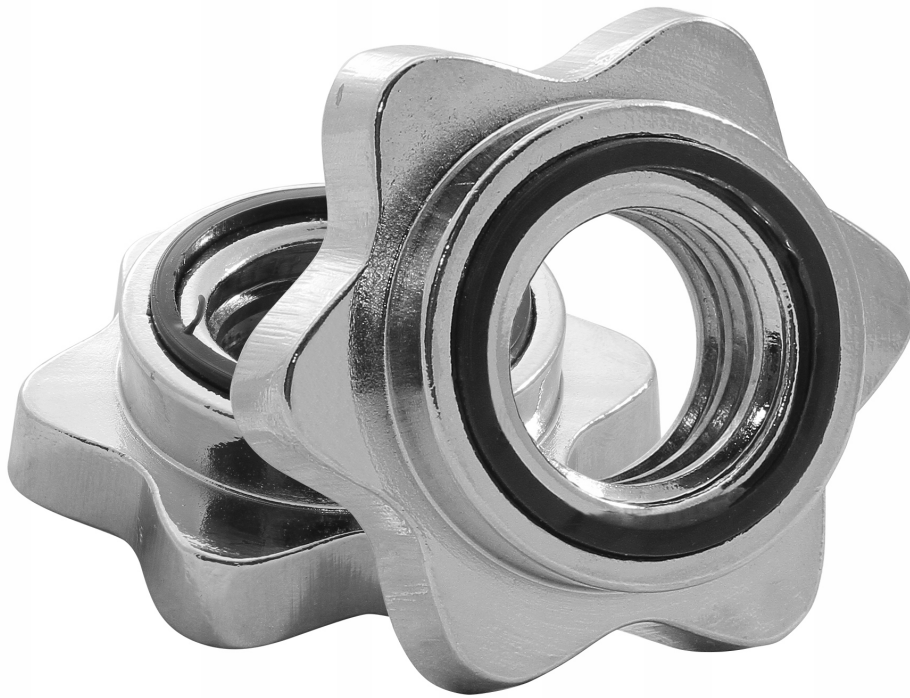

Dane techniczne

- Waga: ~**5kg**
- Średnica: ~**26cm**
- Średnica otworu: ~**29mm**
- Grubość: ~**5,2cm**
- Materiał: **Obciążenie bitumiczne**
- Kolor: **Czarny**

Dane techniczne

- Waga: ~**10kg**
- Średnica: ~**31cm**
- Średnica otworu: ~**29mm**
- Grubość: ~**5,9cm**
- Materiał: **Obciążenie bitumiczne**
- Kolor: **Czarny**

Dane techniczne

- Waga: ~**20kg**
- Średnica: ~**41cm**
- Średnica otworu: ~**29mm**
- Grubość: ~**6,7cm**
- Materiał: **Obciążenie bitumiczne**
- Kolor: **Czarny**

- **1,25kg** Grubość: **3cm** Średnica: **17cm** Średnica otworu: **29mm**
- **2,5kg** Grubość: **4cm** Średnica: **22cm** Średnica otworu: **29mm**
- **5kg** Grubość: **5,2cm** Średnica: **26cm** Średnica otworu: **29mm**
- **10kg** Grubość: **5,9cm** Średnica: **31cm** Średnica otworu: **29mm**
- **20kg** Grubość: **6,7cm** Średnica: **41cm** Średnica otworu: **29mm**

- Długość całkowita gryfu: ~ 180 cm
- Średnica: ~ 25 mm
- Waga: ~ ok 7 kg
- Długość części gwintowanej: ~ 2x36 cm
- Długość części chwytnej: ~ 106 cm

Dane techniczne gryfu 36cm:

- Długość całkowita gryfu: ~ 36 cm
- Średnica: ~ 25 mm
- Długość części gwintowanej: ~ 2x10,5 cm
- Długość części chwytnej: ~ 12 cm

Zaciski posiadają wewnątrz gumkę, która zapobiega samoczynnemu odkręcaniu. Dodatkowo gumka znajduje się po stronie części roboczej gryfu by dobrze dokręcone zaciski zapobiegały kręceniu się obciążenia.