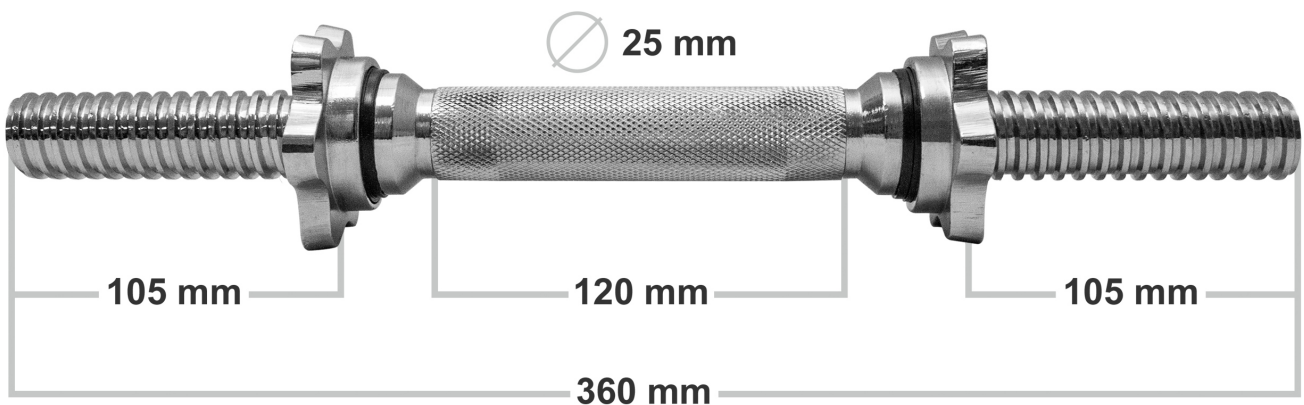

Dane techniczne

- Waga: ~**5kg**
- Średnica: ~**26cm**
- Średnica otworu: ~**29mm**
- Grubość: ~**5,2cm**
- Materiał: **Obciążenie bitumiczne**
- Kolor: **Czarny**

Dane techniczne

- Waga: ~**10kg**
- Średnica: ~**31cm**
- Średnica otworu: ~**29mm**
- Grubość: ~**5,9cm**
- Materiał: **Obciążenie bitumiczne**
- Kolor: **Czarny**

Dane techniczne

- Waga: ~**20kg**
- Średnica: ~**41cm**
- Średnica otworu: ~**29mm**
- Grubość: ~**6,7cm**
- Materiał: **Obciążenie bitumiczne**
- Kolor: **Czarny**

- **1,25kg** Grubość: **3cm** Średnica: **17cm** Średnica otworu: **29mm**
- **2,5kg** Grubość: **4cm** Średnica: **22cm** Średnica otworu: **29mm**
- **5kg** Grubość: **5,2cm** Średnica: **26cm** Średnica otworu: **29mm**
- **10kg** Grubość: **5,9cm** Średnica: **31cm** Średnica otworu: **29mm**
- **20kg** Grubość: **6,7cm** Średnica: **41cm** Średnica otworu: **29mm**

Dane techniczne gryfu łamanego:

- Długość całkowita gryfu: ~ 120 cm
- Średnica: ~ 25 mm
- Waga: ~ ok 5,4 kg
- Długość części gwintowanej: ~ 2x18 cm
- Długość części chwytnej: ~ 83 cm

Dane techniczne gryfu prostego:

- Długość całkowita gryfu: ~ 180 cm
- Średnica: ~ 25 mm
- Waga: ~ ok 7 kg
- Długość części gwintowanej: ~ 2x36 cm
- Długość części chwytnej: ~ 106 cm

Dane techniczne gryfu 36cm:

- Długość całkowita gryfu: ~ 36 cm
- Średnica: ~ 25 mm
- Długość części gwintowanej: ~ 2x10,5 cm
- Długość części chwytnej: ~ 12 cm