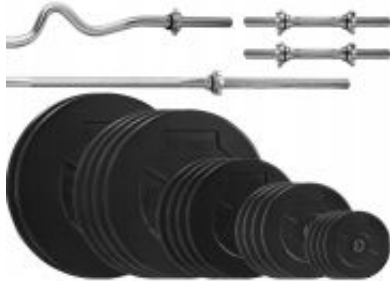

Link do produktu: <https://centrumkulturystryki.pl/zestaw-obciazenie-bitumiczne-135kg-4-gryfy-platinum-fitness-p-5074.html>

ZESTAW OBCIĄŻENIE BITUMICZNE 135kg + 4 GRYFY - Platinum Fitness

Cena	1 032,89 zł
Czas wysyłki	24 godziny
Numer katalogowy	2x P0013, 4xP0012, 4x P0011, 4x P0010, 4x P0009, 1
Waga obciążeń	135 kg
Elementy zestawu	gryf prosty, gryf mocno łamany, gryf krótki, talerze/obciążenia
Wyposażenie dodatkowe	brak
Waga produktu z opakowaniem jednostkowym	135 kg
Marka	Platinum Fitness

Opis produktu

Zestaw 135kg Oryginalnego obciążenia micro-gel o średnicy otworu 29 mm + Gryf mocno łamany 25mm + Gryf prosty 180cm / 25mm + 2x Gryfik 36cm / 25mm

Obciążenie bitumiczne, inaczej zwane obciążeniem microgel jest wysokiej jakości obciążeniem przeznaczonym do ogólnego treningu całego ciała. Obciążenie to przeznaczone jest dla wszystkich osób dbających o swoją kondycję fizyczną i sylwetkę. Za pomocą przedstawionego obciążenia możesz doskonale kształtować siłę, masę i wytrzymałość swoich mięśni. Ze względu na atrakcyjną cenę szczególnie polecane jest do siłowni przydomowych. Ma zastosowanie do gryfów zarówno łamanych jak i prostych.

Obciążenie doskonale zabezpieczone jest przed czynnikami zewnętrznymi za pomocą powłoki winylowej oraz jest bezpieczne dla podłoża takiego jak parkiet, posadzka, płytki ceramiczne itp.

GRYF MOCNO ŁAMANY 120cm / 25mm + ZACISKI

GRYF PROSTY 180cm / 25mm + ZACISKI

Hartowany gryf prosty firmy **Platinum Fitness** o bardzo wysokiej jakości wykonania zapewnia doskonale trzymanie w

dłoniach dzięki nacięciom części chwytnej oraz bardzo długą eksploatacją, a zaciski śrubowe zapewniają komfort i bezpieczeństwo podczas użytkowania oraz szybką i wygodną zmianę obciążeń.