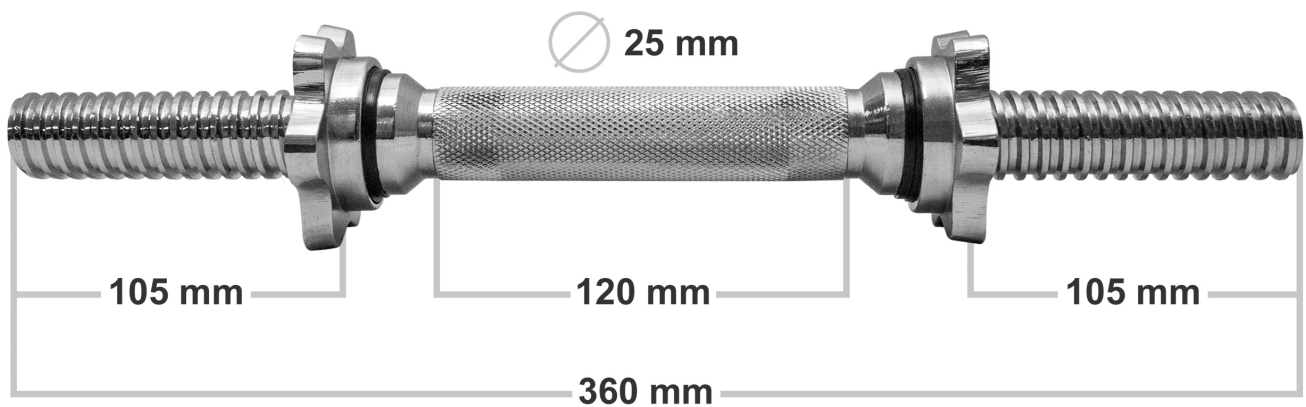

Dane techniczne

- Waga: ~**5kg**
- Średnica: ~**26cm**
- Średnica otworu: ~**29mm**
- Grubość: ~**5,2cm**
- Materiał: **Obciążenie bitumiczne**
- Kolor: **Czarny**

Dane techniczne

- Waga: ~**10kg**
- Średnica: ~**31cm**
- Średnica otworu: ~**29mm**
- Grubość: ~**5,9cm**
- Materiał: **Obciążenie bitumiczne**
- Kolor: **Czarny**

Dane techniczne

- Waga: ~**20kg**
- Średnica: ~**41cm**
- Średnica otworu: ~**29mm**
- Grubość: ~**6,7cm**
- Materiał: **Obciążenie bitumiczne**
- Kolor: **Czarny**

- **1,25kg** Grubość: **3cm** Średnica: **17cm** Średnica otworu: **29mm**
- **2,5kg** Grubość: **4cm** Średnica: **22cm** Średnica otworu: **29mm**
- **5kg** Grubość: **5,2cm** Średnica: **26cm** Średnica otworu: **29mm**
- **10kg** Grubość: **5,9cm** Średnica: **31cm** Średnica otworu: **29mm**
- **20kg** Grubość: **6,7cm** Średnica: **41cm** Średnica otworu: **29mm**

Dane techniczne gryfu łamanego:

- Długość całkowita gryfu: ~ 120 cm
- Średnica: ~ 25 mm
- Waga: ~ ok 5,4 kg
- Długość części gwintowanej: ~ 2x18 cm
- Długość części chwytnej: ~ 83 cm

Dane techniczne gryfu prostego:

- Długość całkowita gryfu: ~ 180 cm
- Średnica: ~ 25 mm
- Waga: ~ ok 7 kg
- Długość części gwintowanej: ~ 2x36 cm
- Długość części chwytnej: ~ 106 cm

Dane techniczne gryfu 36cm:

- Długość całkowita gryfu: ~ 36 cm
- Średnica: ~ 25 mm
- Długość części gwintowanej: ~ 2x10,5 cm
- Długość części chwytnej: ~ 12 cm