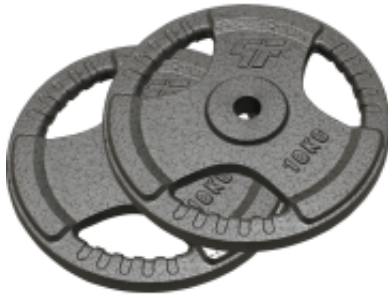

Link do produktu: <https://centrumkulturystryki.pl/zestaw-obciazenia-kierownica-20kg-2x10kg-p-1335.html>

## Zestaw obciążenia "kierownica" - 20kg (2x10kg)

Cena	<b>220,00 zł</b>
Numer katalogowy	<b>ZOHM29-0004</b>
Marka	<b>Platinum Fitness</b>
Łączna waga	<b>20kg</b>
Rodzaj	<b>żeliwne</b>
Średnica otworu	<b>29mm</b>

### Opis produktu

Zestaw oryginalnego wielofunkcyjnego obciążenia "kierownica" firmy Platinum Fitness o średnicy otworu 29 mm.

#### W skład zestawu wchodzi:

- Obciążenie 2 x 10 kg

Doskonale odlane wielofunkcyjne obciążenie kierownica bez żadnych bruzd oraz widocznych szlifów obróbkowych. Gwarancja wykonania daje pewność długiego i przyjemnego użytkowania.