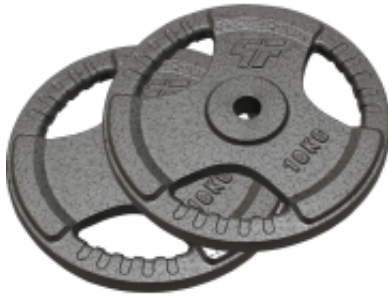

Link do produktu: <https://centrumkulturystylki.pl/zestaw-obciazenia-kierownica-20kg-2x10kg-p-1335.html>

Zestaw obciążenia "kierownica" - 20kg (2x10kg)

Cena	220,00 zł
Numer katalogowy	ZOHM29-0004
Średnica otworu	29mm
Łączna waga	20kg
Rodzaj	żeliwne
Marka	Platinum Fitness

Opis produktu

Zestaw oryginalnego wielofunkcyjnego obciążenia "kierownica" firmy Platinum Fitness o średnicy otworu 29 mm.

W skład zestawu wchodzi:

- Obciążenie 2 x 10 kg

Doskonale odlane wielofunkcyjne obciążenie kierownica bez żadnych bruzd oraz widocznych szlifów obróbkowych. Gwarancja wykonania daje pewność długiego i przyjemnego użytkowania.