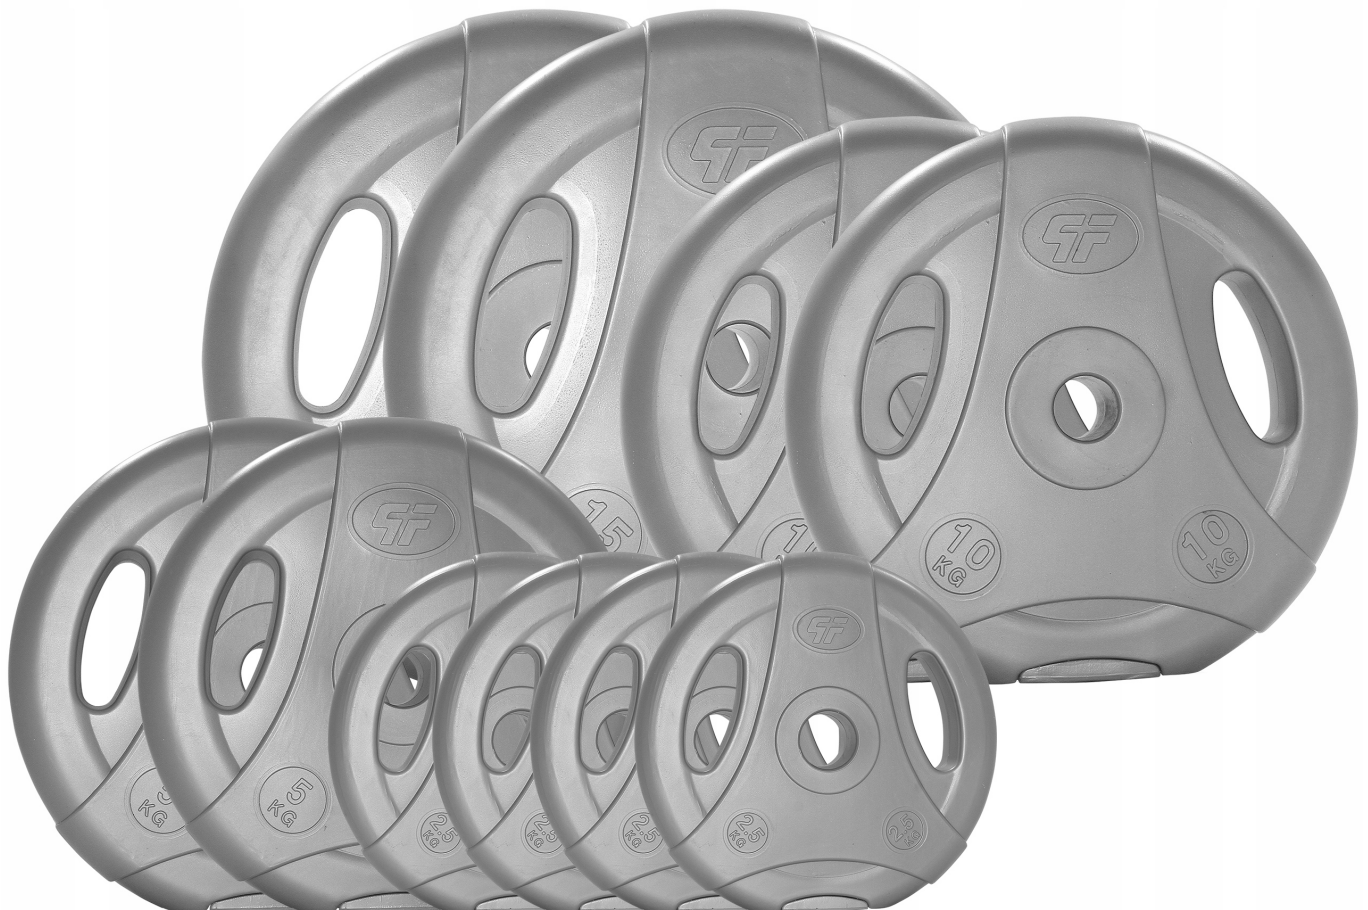

Opis produktu

Zestaw 70kg Oryginalnego obciążenia bitumicznego z uchwytami o średnicy otworu 29 mm

Prezentowane obciążenie bitumiczne jest wysokiej jakości obciążeniem przeznaczonym do treningu całego ciała. Polecane jest