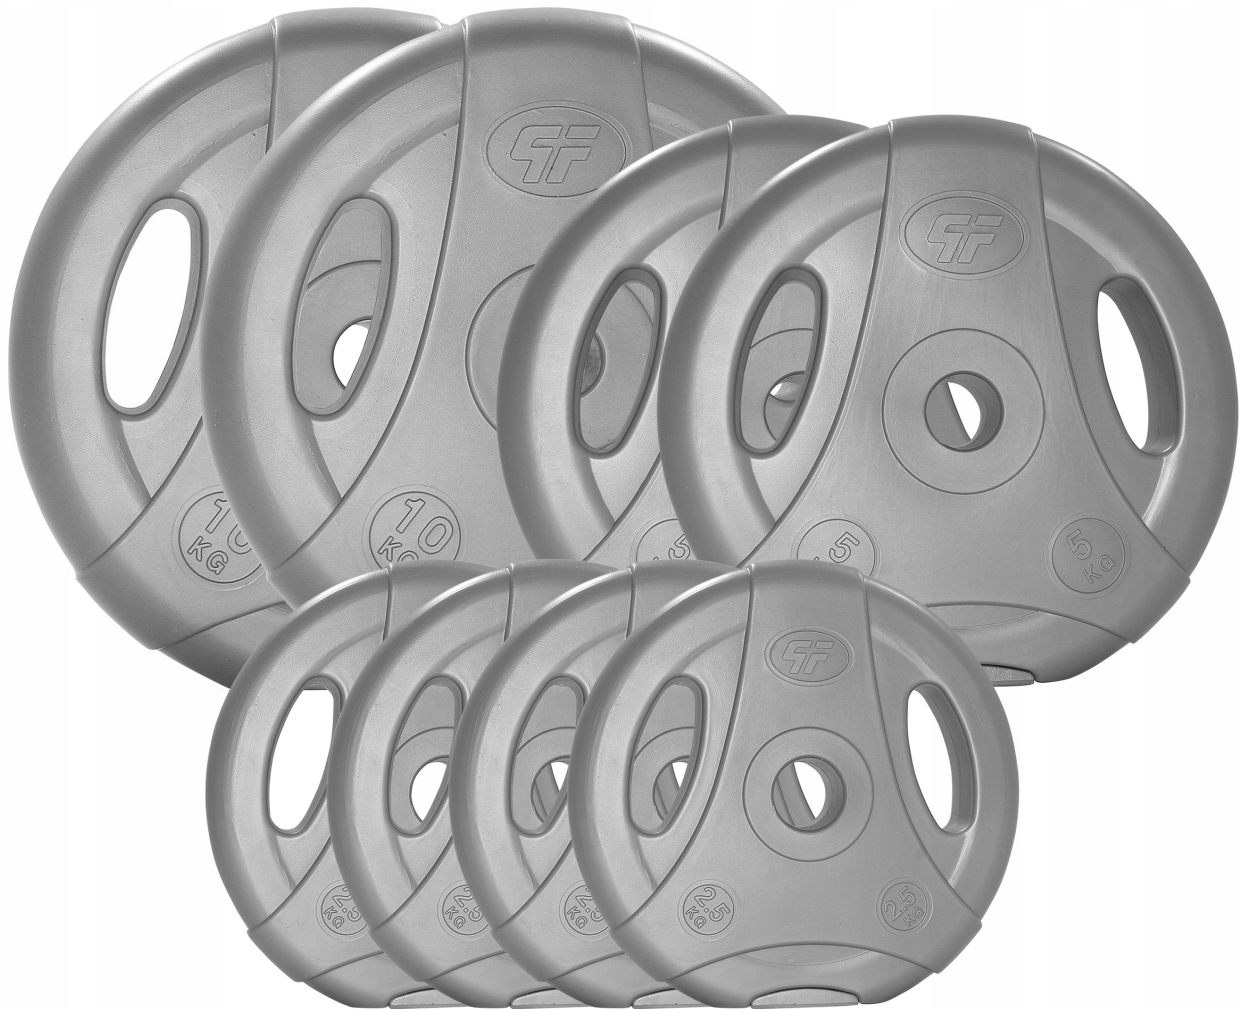

Cena	240,00 zł
Czas wysyłki	24 godziny
Numer katalogowy	4x P0015, 2x P0016, 2x P0017
Kod producenta	zestaw-40kg
Wyposażenie dodatkowe	brak
Waga obciążeń	40 kg
Marka	Platinum Fitness
Waga produktu z opakowaniem jednostkowym	40 kg
Elementy zestawu	talerze/obciążenia

Opis produktu

Zestaw 40kg Oryginalnego obciążenia bitumicznego z uchwytami o średnicy otworu 29 mm

Prezentowane obciążenie bitumiczne jest wysokiej jakości obciążeniem przeznaczonym do treningu całego ciała. Polecane jest ono wszystkim osobom, które dbają o kondycję fizyczną i prawidłową sylwetkę. Z pomocą prezentowanego obciążenia możesz skutecznie kształtować swoją siłę, masę i wytrzymałość mięśni. Ze względu na bardzo atrakcyjną cenę, szczególnie polecane jest ono do siłowni domowych. Obciążenie to ma zastosowanie do gryfów łamanych i prostych o średnicy otworu do 28mm.

- Waga: ~**2,5kg**
- Średnica: ~**22cm**
- Średnica otworu: ~**29mm**
- Grubość: ~**4,6cm**
- Materiał: **Masa bitumiczna**
- Kolor: **Szary**

Dane techniczne

- Waga: ~**5kg**
- Średnica: ~**27cm**
- Średnica otworu: ~**29mm**
- Grubość: ~**5,5cm**
- Materiał: **Masa bitumiczna**
- Kolor: **Szary**

Dane techniczne

- Waga: ~**10kg**
- Średnica: ~**31cm**
- Średnica otworu: ~**29mm**
- Grubość: ~**6,8cm**
- Materiał: **Masa bitumiczna**
- Kolor: **Szary**

- **1,25kg** Grubość: **3,5cm** Średnica: **18cm** Średnica otworu: **29mm**
- **2,5kg** Grubość: **4,6cm** Średnica: **22cm** Średnica otworu: **29mm**
- **5kg** Grubość: **5,5cm** Średnica: **27cm** Średnica otworu: **29mm**
- **10kg** Grubość: **6,8cm** Średnica: **31cm** Średnica otworu: **29mm**
- **15kg** Grubość: **7,6cm** Średnica: **35cm** Średnica otworu: **29mm**