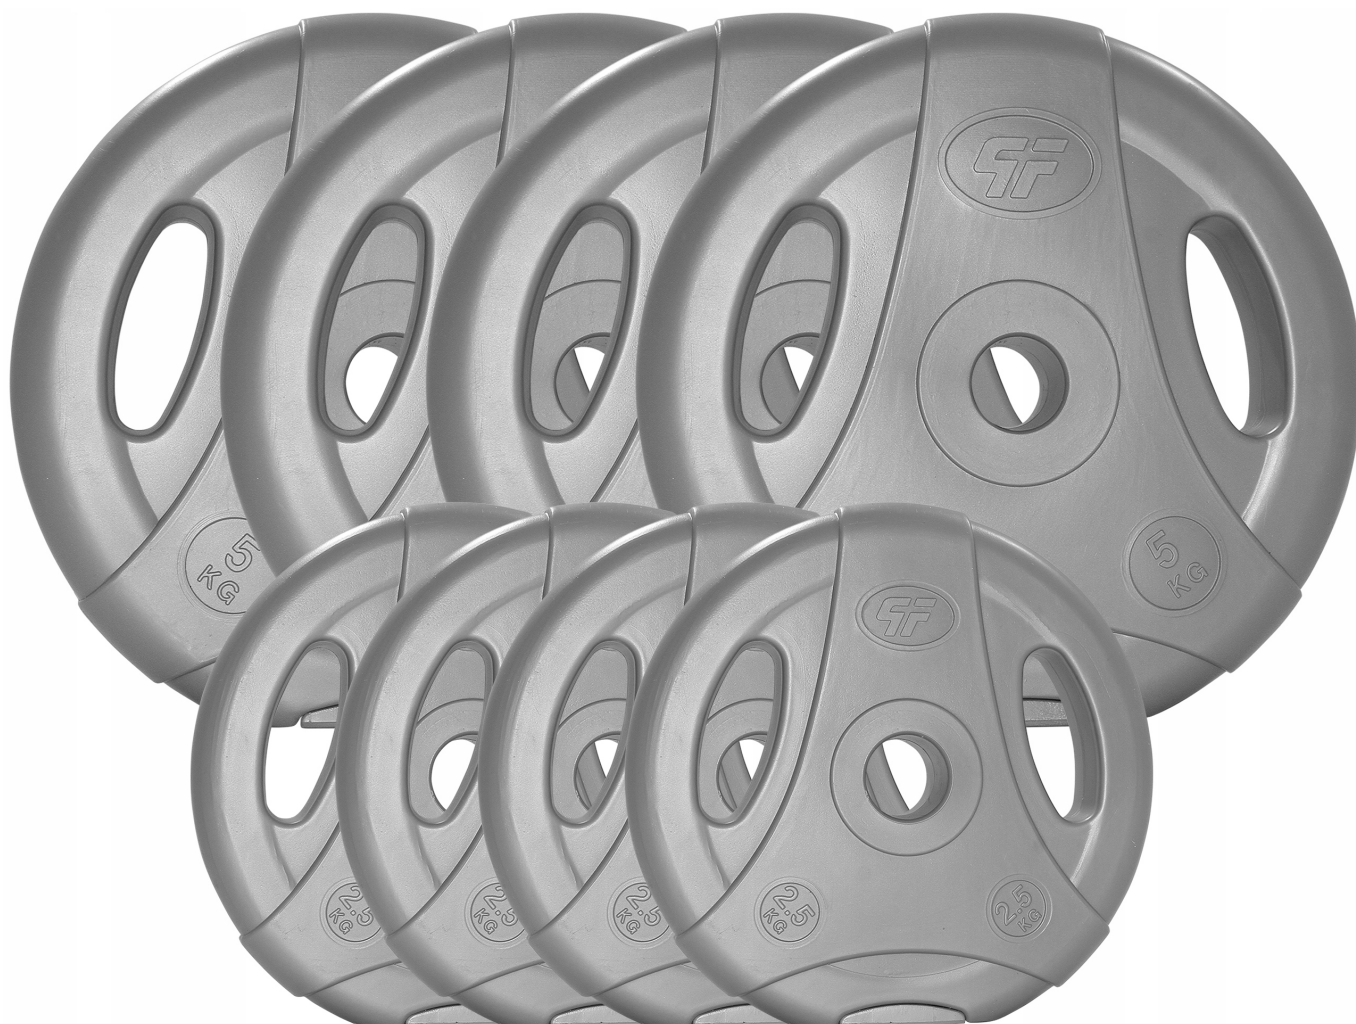

Opis produktu

Zestaw 30kg Oryginalnego obciążenia bitumicznego z uchwytami o średnicy otworu 29 mm