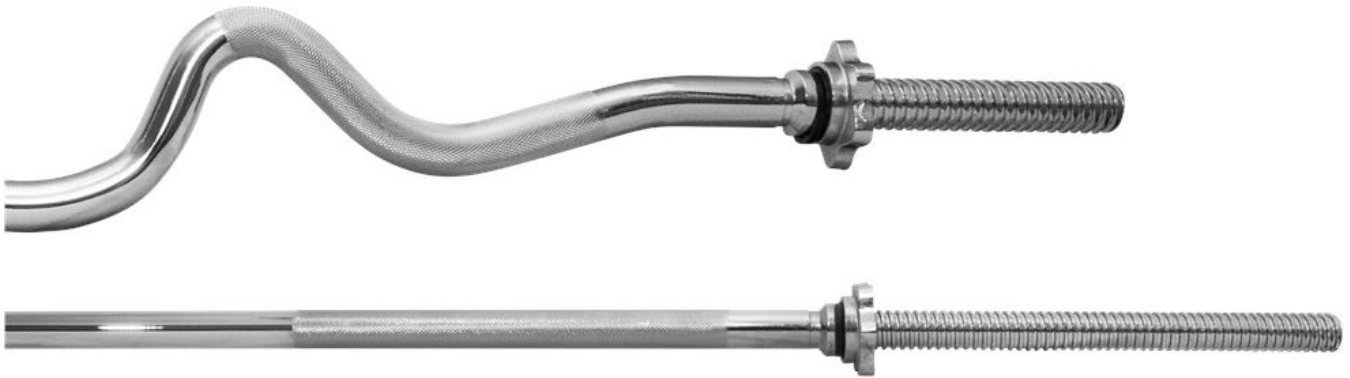

Link do produktu: <https://centrumkulturystryki.pl/zestaw-gryfow-gwintowanych-28mm-zaciski-mocno-lamany-prosty-platinum-fitness-p-7838.html>

Zestaw gryfów gwintowanych 28mm + ZACISKI Mocno łamany Prosty - Platinum Fitness

Cena	304,00 zł
Czas wysyłki	24 godziny
Numer katalogowy	ZGGW28-0004

Opis produktu

**ZESTAW DWÓCH GRYFÓW GRYF ŁAMANY MOCNO 120cm /
28mm + GRYF PROSTY 180cm / 28mm + ZACISKI**

Gryf łamany mocno 120cm/28mm

Hartowany gryf łamany mocno firmy Platinum Fitness o bardzo wysokiej jakości wykonania zapewnia doskonałe trzymanie w dłoniach dzięki nacięciom części chwytnej oraz bardzo długą eksploatację, a zaciski śrubowe zapewniają komfort i bezpieczeństwo podczas użytkowania oraz szybką i wygodną zmianę obciążeń.

Gryf prosty 180cm/28mm

Hartowany gryf prosty firmy Platinum Fitness o bardzo wysokiej jakości wykonania zapewnia doskonałe trzymanie w dłoniach dzięki nacięciom części chwytnej oraz bardzo długą eksploatację, a zaciski śrubowe zapewniają komfort i bezpieczeństwo podczas użytkowania oraz szybką i wygodną zmianę obciążeń.

Długość całkowita gryfu: ~ 180 cm

Średnica: ~ 28 mm

Waga: ~ ok 9 kg

Długość części gwintowanej: ~ 2 x 36 cm

Długość części chwytnej: ~ 108 cm

Zaciski posiadają wewnątrz gumkę, która zapobiega samoczynnemu odkręcaniu. Dodatkowo gumka znajduje się po stronie części roboczej gryfu by dobrze dokręcone zaciski zapobiegały kręceniu się obciążenia.