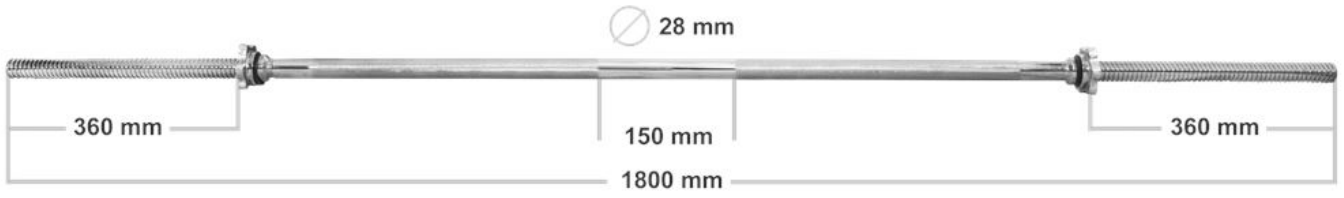

Cena	304,00 zł
Czas wysyłki	24 godziny
Numer katalogowy	ZGGW28-0004

Opis produktu

**ZESTAW DWÓCH GRYFÓW GRYF ŁAMANY MOCNO 120cm /
28mm + GRYF PROSTY 180cm / 28mm + ZACISKI**

Gryf łamany mocno 120cm/28mm

Hartowany gryf łamany mocno firmy Platinum Fitness o bardzo wysokiej jakości wykonania zapewnia doskonałe trzymanie w dłoniach dzięki nacięciom części chwytnej oraz bardzo długą eksploatację, a zaciski śrubowe zapewniają komfort i bezpieczeństwo podczas użytkowania oraz szybką i wygodną zmianę obciążeń.

Gryf prosty 180cm/28mm

Hartowany gryf prosty firmy Platinum Fitness o bardzo wysokiej jakości wykonania zapewnia doskonałe trzymanie w dłoniach dzięki nacięciom części chwytnej oraz bardzo długą eksploatację, a zaciski śrubowe zapewniają komfort i bezpieczeństwo podczas użytkowania oraz szybką i wygodną zmianę obciążeń.

Dane techniczne gryfu łamanego:

Długość całkowita gryfu: ~ 120 cm
Średnica: ~ 28 mm
Waga: ~ ok 6,4 kg
Długość części gwintowanej: ~ 2x18 cm
Długość części chwytnej: ~ 83 cm

Dane techniczne gryfu prostego:

Długość całkowita gryfu: ~ 180 cm

Średnica: ~ 28 mm

Waga: ~ ok 9 kg

Długość części gwintowanej: ~ 2 x 36 cm

Długość części chwytnej: ~ 108 cm

Zaciski posiadają wewnątrz gumkę, która zapobiega samoczynnemu odkręcaniu. Dodatkowo gumka znajduje się po stronie części roboczej gryfu by dobrze dokręcone zaciski zapobiegały kręceniu się obciążenia.