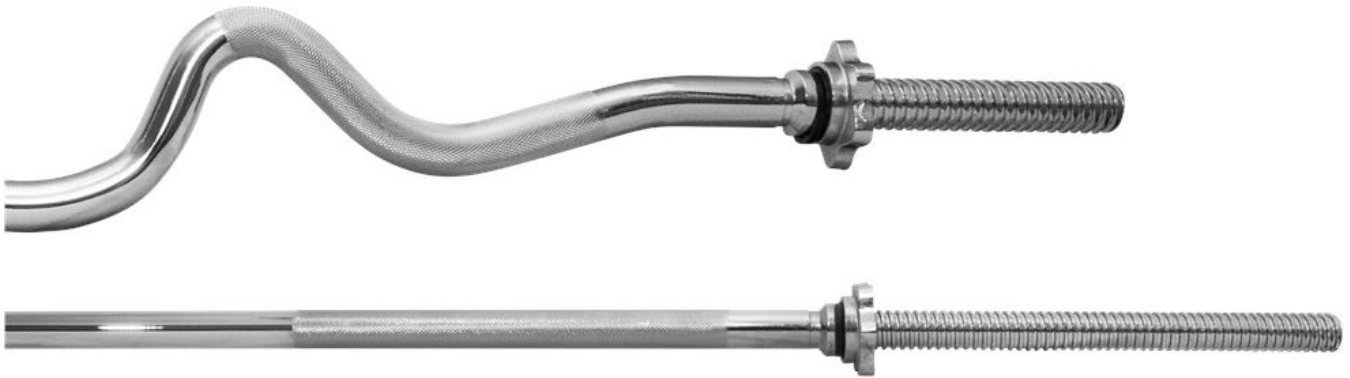

Link do produktu: <https://centrumkulturystryki.pl/zestaw-gryfow-gwintowanych-28mm-zaciski-mocno-lamany-prosty-platinum-fitness-p-7838.html>

Zestaw gryfów gwintowanych 28mm + ZACISKI Mocno łamany Prosty - Platinum Fitness

Cena	304,00 zł
Czas wysyłki	24 godziny
Numer katalogowy	ZGGW28-0004

Opis produktu

ZESTAW DWÓCH GRYFÓW GRYF ŁAMANY MOCNO 120cm /
28mm + GRYF PROSTY 180cm / 28mm + ZACISKI

Gryf łamany mocno 120cm/28mm

Hartowany gryf łamany mocno firmy Platinum Fitness o bardzo wysokiej jakości wykonania zapewnia doskonałe trzymanie w dłoniach dzięki nacięciom części chwytnej oraz bardzo długą eksploatację, a zaciski śrubowe zapewniają komfort i bezpieczeństwo podczas użytkowania oraz szybką i wygodną zmianę obciążeń.

Gryf prosty 180cm/28mm

Hartowany gryf prosty firmy Platinum Fitness o bardzo wysokiej jakości wykonania zapewnia doskonałe trzymanie w dłoniach dzięki nacięciom części chwytnej oraz bardzo długą eksploatację, a zaciski śrubowe zapewniają komfort i bezpieczeństwo podczas użytkowania oraz szybką i wygodną zmianę obciążeń.

Długość całkowita gryfu: ~ 180 cm

Średnica: ~ 28 mm

Waga: ~ ok 9 kg

Długość części gwintowanej: ~ 2 x 36 cm

Długość części chwytnej: ~ 108 cm

Zaciski posiadają wewnątrz gumkę, która zapobiega samoczynnemu odkręcaniu. Dodatkowo gumka znajduje się po stronie części roboczej gryfu by dobrze dokręcone zaciski zapobiegały kręceniu się obciążenia.