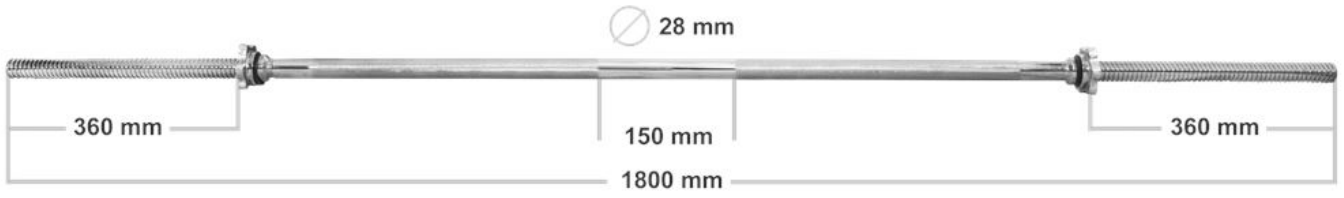

Cena	304,00 zł
Czas wysyłki	24 godziny
Numer katalogowy	ZGGW28-0004

Opis produktu

ZESTAW DWÓCH GRYFÓW GRYF ŁAMANY MOCNO 120cm /
28mm + GRYF PROSTY 180cm / 28mm + ZACISKI

Gryf łamany mocno 120cm/28mm

Hartowany gryf łamany mocno firmy Platinum Fitness o bardzo wysokiej jakości wykonania zapewnia doskonałe trzymanie w dłoniach dzięki nacięciom części chwytnej oraz bardzo długą eksploatację, a zaciski śrubowe zapewniają komfort i bezpieczeństwo podczas użytkowania oraz szybką i wygodną zmianę obciążeń.

Gryf prosty 180cm/28mm

Hartowany gryf prosty firmy Platinum Fitness o bardzo wysokiej jakości wykonania zapewnia doskonałe trzymanie w dłoniach dzięki nacięciom części chwytnej oraz bardzo długą eksploatację, a zaciski śrubowe zapewniają komfort i bezpieczeństwo podczas użytkowania oraz szybką i wygodną zmianę obciążeń.

Dane techniczne gryfu łamanego:

Długość całkowita gryfu: ~ 120 cm
Średnica: ~ 28 mm
Waga: ~ ok 6,4 kg
Długość części gwintowanej: ~ 2x18 cm
Długość części chwytnej: ~ 83 cm

Dane techniczne gryfu prostego:

Długość całkowita gryfu: ~ 180 cm

Średnica: ~ 28 mm

Waga: ~ ok 9 kg

Długość części gwintowanej: ~ 2 x 36 cm

Długość części chwytnej: ~ 108 cm

Zaciski posiadają wewnątrz gumkę, która zapobiega samoczynnemu odkręcaniu. Dodatkowo gumka znajduje się po stronie części roboczej gryfu by dobrze dokręcone zaciski zapobiegały kręceniu się obciążenia.