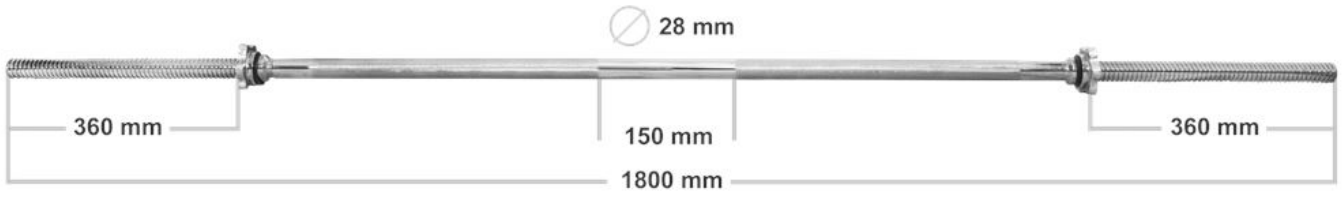

Gryf prosty 180cm/28mm

Hartowany gryf prosty firmy Platinum Fitness o bardzo wysokiej jakości wykonania zapewnia doskonałe trzymanie w dłoniach dzięki nacięciom części chwytnej oraz bardzo długą eksploatację, a zaciski śrubowe zapewniają komfort i bezpieczeństwo podczas użytkowania oraz szybką i wygodną zmianę obciążeń.

Dane techniczne gryfu łamanego:

Długość całkowita gryfu: ~ 120 cm
Średnica: ~ 28 mm
Waga: ~ ok 6 kg
Długość części gwintowanej: ~ 2x18 cm
Długość części chwytnej: ~ 82 cm

Dane techniczne gryfu prostego:

Długość całkowita gryfu: ~ 180 cm

Średnica: ~ 28 mm

Waga: ~ ok 9 kg

Długość części gwintowanej: ~ 2 x 36 cm

Długość części chwytnej: ~ 108 cm

Zaciski posiadają wewnątrz gumkę, która zapobiega samoczynnemu odkręcaniu. Dodatkowo gumka znajduje się po stronie części roboczej gryfu by dobrze dokręcone zaciski zapobiegały kręceniu się obciążenia.