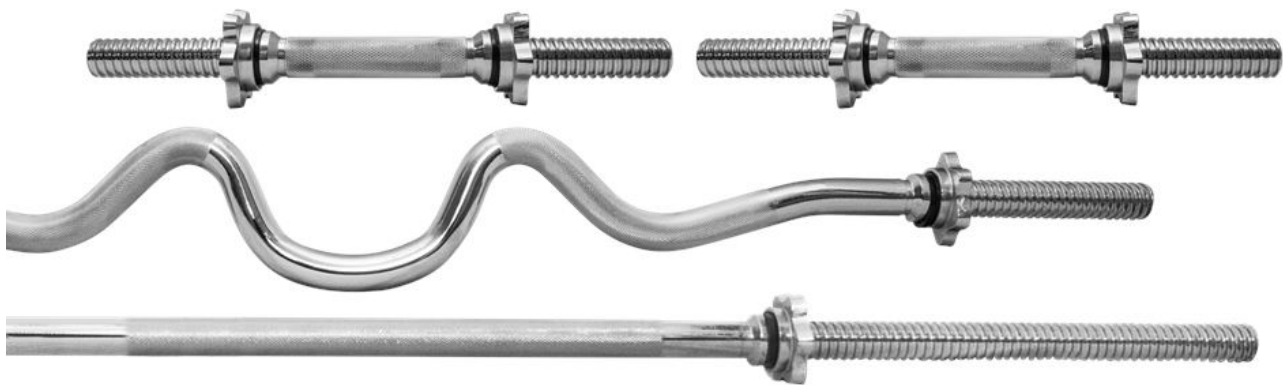

Link do produktu: <https://centrumkulturystryki.pl/zestaw-gryfow-gwintowanych-28-mm-zaciski-mocno-lamany-prosty-2x-gryfik-platinumfitness-p-7839.html>

## Zestaw gryfów gwintowanych 28 mm + zaciski Mocno łamany Prosty 2x Gryfik - PlatinumFitness

Cena	<b>409,00 zł</b>
Czas wysyłki	<b>24 godziny</b>
Numer katalogowy	<b>ZGGW28-0005</b>

#### **Gryf łamany podwójnie 120cm/28mm**

Hartowany gryf łamany podwójnie firmy Platinum Fitness o bardzo wysokiej jakości wykonania zapewnia doskonałe trzymanie w dłoniach dzięki nacięciom części chwytnej oraz bardzo długą eksploatację, a zaciski śrubowe zapewniają komfort i bezpieczeństwo podczas użytkowania oraz szybką i wygodną zmianę obciążeń.

#### **Gryf prosty 180cm/28mm**

Hartowany gryf prosty firmy Platinum Fitness o bardzo wysokiej jakości wykonania zapewnia doskonałe trzymanie w dłoniach dzięki nacięciom części chwytnej oraz bardzo długą eksploatację, a zaciski śrubowe zapewniają komfort i bezpieczeństwo podczas użytkowania oraz szybką i wygodną zmianę obciążeń.