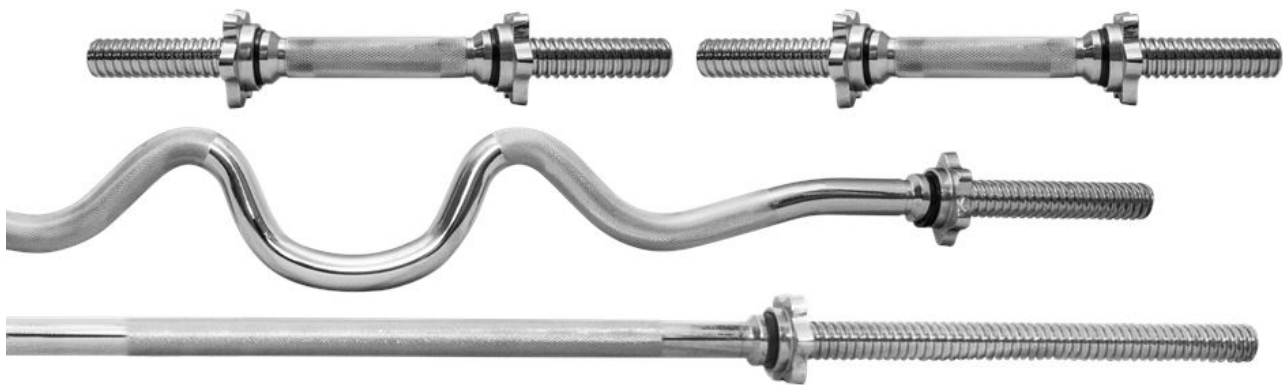

Link do produktu: <https://centrumkulturystryki.pl/zestaw-gryfow-gwintowanych-28-mm-zaciski-mocno-lamany-prosty-2x-gryfik-platinumfitness-p-7839.html>

Zestaw gryfów gwintowanych 28 mm + zaciski Mocno łamany Prosty 2x Gryfik - PlatinumFitness

Cena	409,00 zł
Czas wysyłki	24 godziny
Numer katalogowy	ZGGW28-0005

Opis produktu

ZESTAW CZTERECH GRYFÓW GRYF ŁAMANY PODÓJNIE
120cm / 28mm + GRYF PROSTY 180cm / 28mm + 2x
GRYFIK 40cm/28mm ZACISKI

Gryf łamany podwójnie 120cm/28mm

Hartowany gryf łamany podwójnie firmy Platinum Fitness o bardzo wysokiej jakości wykonania zapewnia doskonałe trzymanie w dłoniach dzięki nacięciom części chwytnej oraz bardzo długą eksploatację, a zaciski śrubowe zapewniają komfort i bezpieczeństwo podczas użytkowania oraz szybką i wygodną zmianę obciążeń.

Gryf prosty 180cm/28mm

Hartowany gryf prosty firmy Platinum Fitness o bardzo wysokiej jakości wykonania zapewnia doskonałe trzymanie w dłoniach dzięki nacięciom części chwytnej oraz bardzo długą eksploatację, a zaciski śrubowe zapewniają komfort i bezpieczeństwo podczas użytkowania oraz szybką i wygodną zmianę obciążeń.