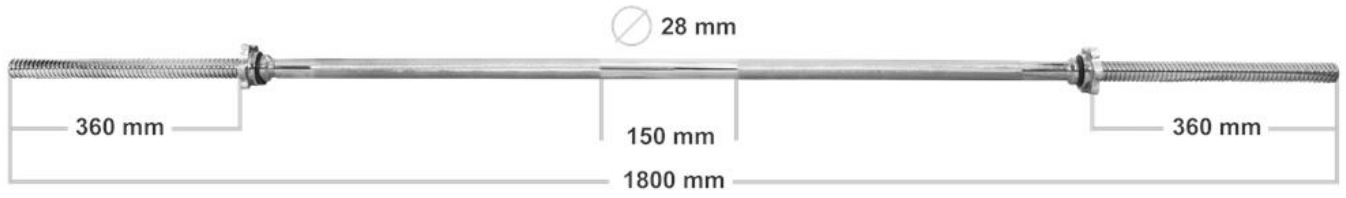

podczas użytkowania oraz szybką i wygodną zmianę obciążeń.

**Dane techniczne gryfu łamanego:**

Długość całkowita gryfu: ~ 120 cm

Średnica: ~ 28 mm

Waga: ~ ok 6,4 kg

Długość części gwintowanej: ~ 2x18 cm

Długość części chwytnej: ~ 83 cm

**Dane techniczne gryfu prostego:**

Długość całkowita gryfu: ~ 180 cm

Średnica: ~ 28 mm

Waga: ~ ok 9 kg

Długość części gwintowanej: ~ 2 x 36 cm

Długość części chwytnej: ~ 108 cm

**Dane techniczne gryfiku 40cm:**

Długość całkowita gryfu: ~ 40 cm

Średnica: ~ 28 mm

Waga: ~ ok 2,3 kg

Długość części gwintowanej: ~ 2x12,5 cm

Długość części chwytnej: ~ 12 cm

Zaciski posiadają wewnątrz gumkę, która zapobiega samoczynnemu odkręcaniu. Dodatkowo gumka znajduje się po stronie części roboczej gryfu by dobrze dokręcone zaciski zapobiegały kręceniu się obciążenia.