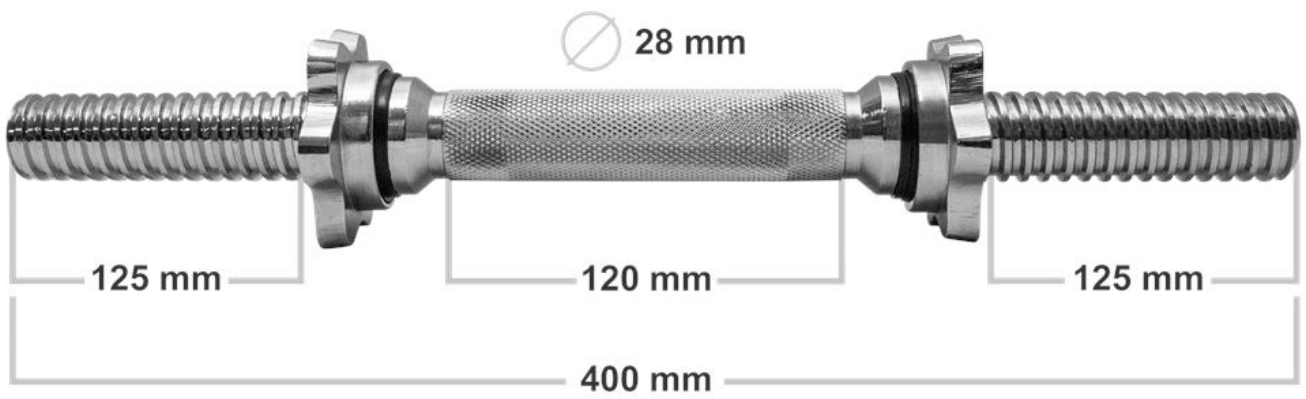

podczas użytkowania oraz szybką i wygodną zmianę obciążeń.

**Dane techniczne gryfu łamanego:**

Długość całkowita gryfu: ~ 120 cm

Średnica: ~ 28 mm

Waga: ~ ok 6,4 kg

Długość części gwintowanej: ~ 2x18 cm

Długość części chwytnej: ~ 83 cm

**Dane techniczne gryfu prostego:**

Długość całkowita gryfu: ~ 180 cm

Średnica: ~ 28 mm

Waga: ~ ok 9 kg

Długość części gwintowanej: ~ 2 x 36 cm

Długość części chwytnej: ~ 108 cm

**Dane techniczne gryfiku 40cm:**

Długość całkowita gryfu: ~ 40 cm

Średnica: ~ 28 mm

Waga: ~ ok 2,3 kg

Długość części gwintowanej: ~ 2x12,5 cm

Długość części chwytnej: ~ 12 cm

Zaciski posiadają wewnątrz gumkę, która zapobiega samoczynnemu odkręcaniu. Dodatkowo gumka znajduje się po stronie części roboczej gryfu by dobrze dokręcone zaciski zapobiegały kręceniu się obciążenia.

**Komplet zawiera**

Gryf łamany podwójnie o wymiarach 120cm/28mm firmy Platinum Fitness

Gryf prosty 180cm/28mm firmy Platinum Fitness 2x gryfik 40cm/28mm firmy Platinum Fitness

Ośiem zacisków śrubowych, zapobiegające przesuwaniu się obciążenia po gryfie