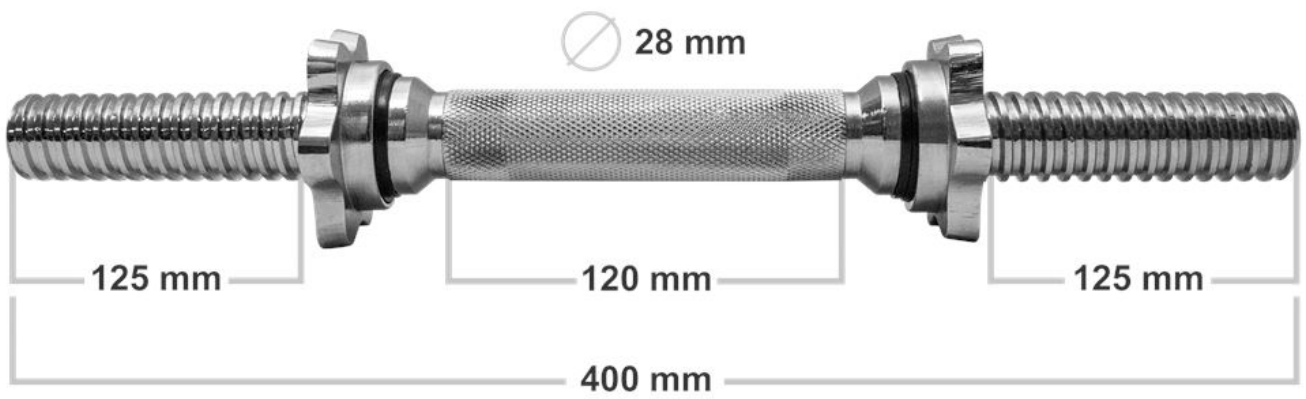

podczas użytkowania oraz szybką i wygodną zmianę obciążeń.

**Dane techniczne gryfu łamanego:**

Długość całkowita gryfu: ~ 120 cm

Średnica: ~ 28 mm

Waga: ~ ok 6,4 kg

Długość części gwintowanej: ~ 2x18 cm

Długość części chwytnej: ~ 83 cm

**Dane techniczne gryfu prostego:**

Długość całkowita gryfu: ~ 180 cm

Średnica: ~ 28 mm

Waga: ~ ok 9 kg

Długość części gwintowanej: ~ 2 x 36 cm

Długość części chwytnej: ~ 108 cm

**Dane techniczne gryfiku 40cm:**

Długość całkowita gryfu: ~ 40 cm

Średnica: ~ 28 mm

Waga: ~ ok 2,3 kg

Długość części gwintowanej: ~ 2x12,5 cm

Długość części chwytnej: ~ 12 cm

Zaciski posiadają wewnątrz gumkę, która zapobiega samoczynnemu odkręcaniu. Dodatkowo gumka znajduje się po stronie części roboczej gryfu by dobrze dokręcone zaciski zapobiegały kręceniu się obciążenia.

**Komplet zawiera**

Gryf łamany o wymiarach 120cm/28mm firmy Platinum Fitness

Gryf prosty 180cm/28mm firmy Platinum Fitness 2x gryfik 40cm/28mm firmy Platinum Fitness

Ośmiem zacisków śrubowych, zapobiegające przesuwaniu się obciążenia po gryfie