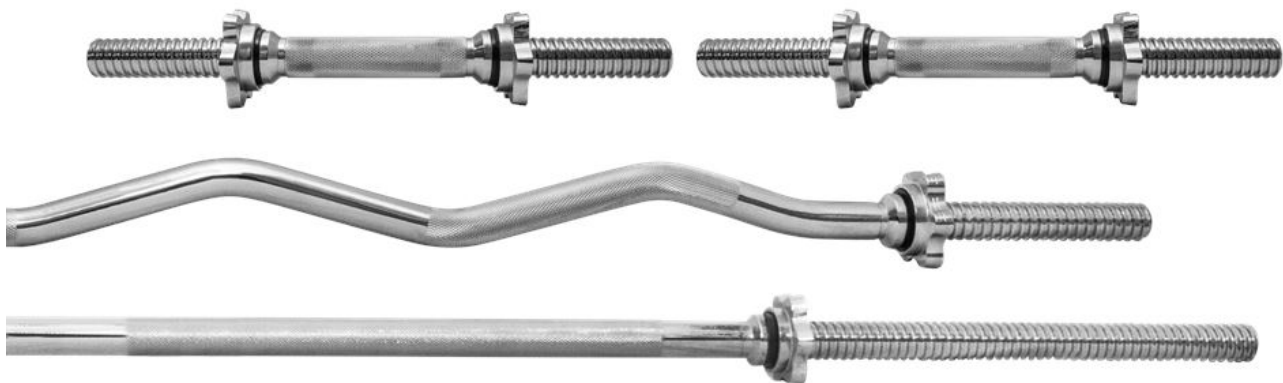

Link do produktu: <https://centrumkulturystryki.pl/zestaw-gryfow-gwintowanych-28-mm-zaciski-lamany-prosty-2x-gryfik-platinumfitness-p-7840.html>

## Zestaw gryfów gwintowanych 28 mm + zaciski łamany Prosty 2x Gryfik - PlatinumFitness

Cena	<b>414,00 zł</b>
Czas wysyłki	<b>24 godziny</b>
Numer katalogowy	<b>ZGGW28-0006</b>

#### **Gryf łamany pojedynczo 120cm/28mm**

Hartowany gryf łamany pojedynczo firmy Platinum Fitness o bardzo wysokiej jakości wykonania zapewnia doskonałe trzymanie w dłoniach dzięki nacięciom części chwytnej oraz bardzo długą eksploatację, a zaciski śrubowe zapewniają komfort i bezpieczeństwo podczas użytkowania oraz szybką i wygodną zmianę obciążeń.

#### **Gryf prosty 180cm/28mm**

Hartowany gryf prosty firmy Platinum Fitness o bardzo wysokiej jakości wykonania zapewnia doskonałe trzymanie w dłoniach dzięki nacięciom części chwytnej oraz bardzo długą eksploatację, a zaciski śrubowe zapewniają komfort i bezpieczeństwo podczas użytkowania oraz szybką i wygodną zmianę obciążeń.