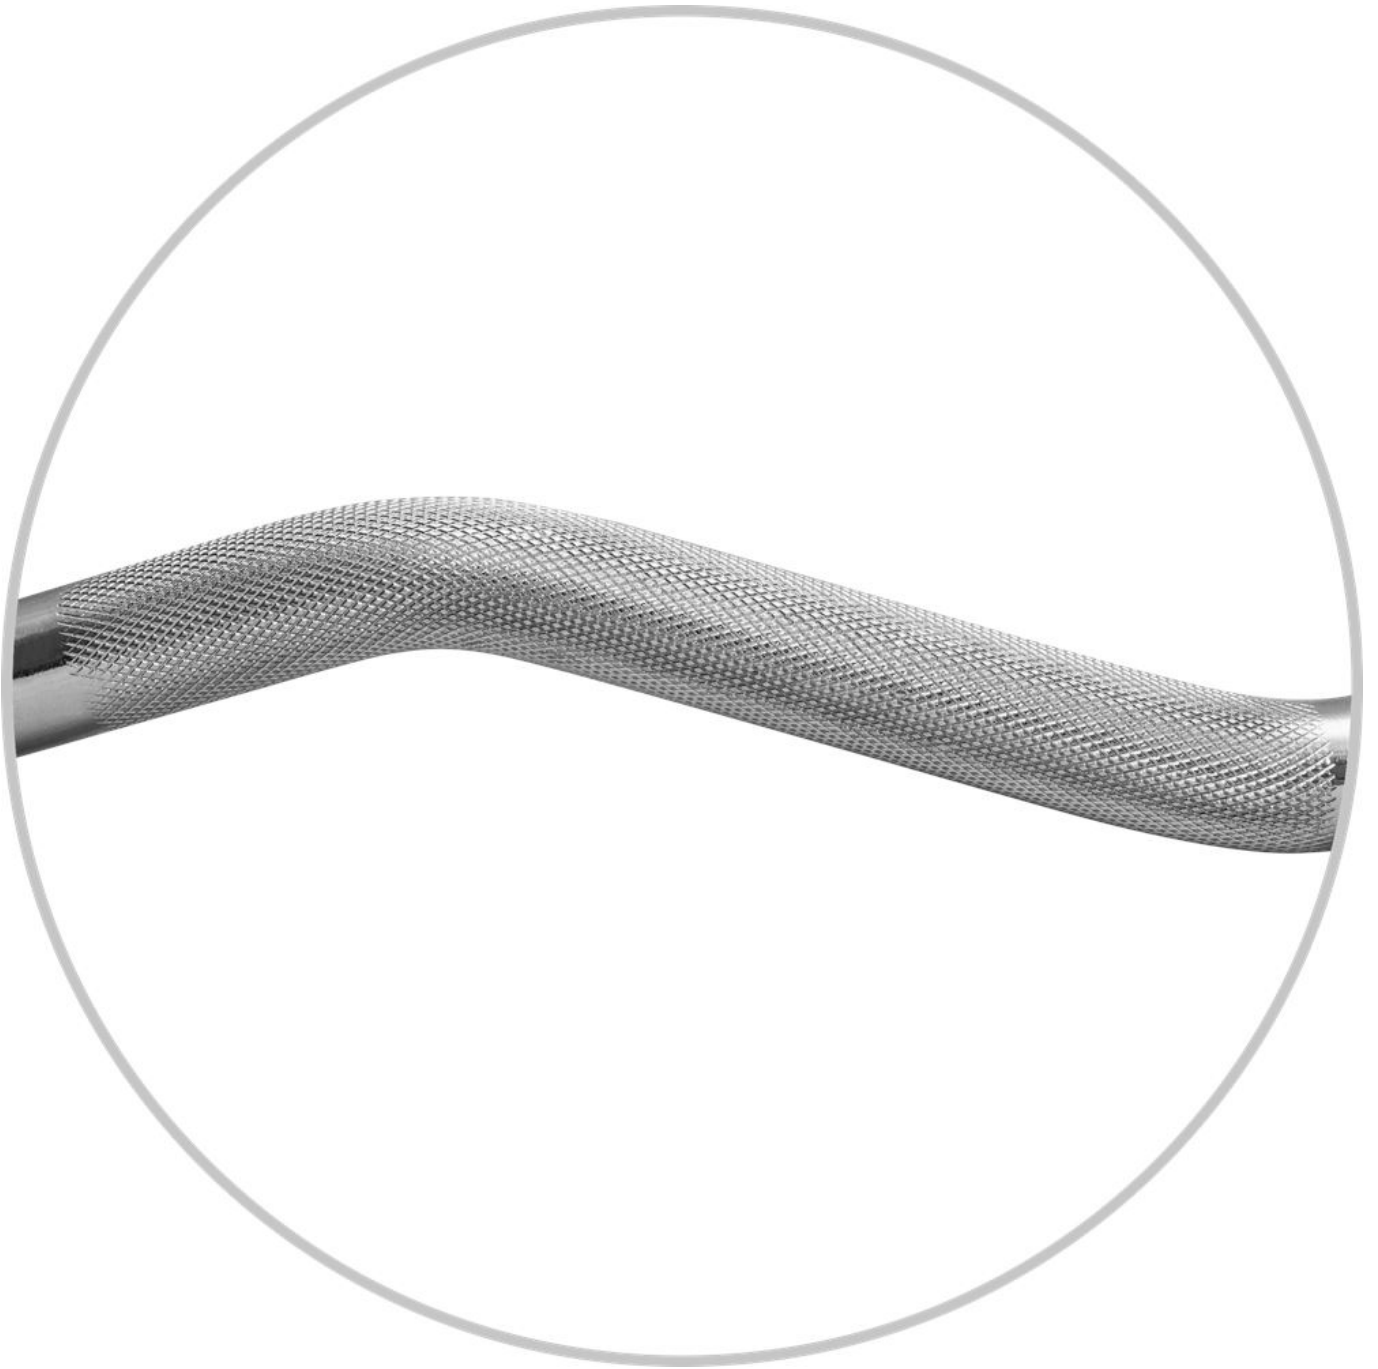

Gryf prosty 180cm/28mm

Hartowany gryf prosty firmy Platinum Fitness o bardzo wysokiej jakości wykonania zapewnia doskonałe trzymanie w dłoniach dzięki nacięciom części chwytnej oraz bardzo długą eksploatację, a zaciski śrubowe zapewniają komfort i bezpieczeństwo podczas użytkowania oraz szybką i wygodną zmianę obciążeń.

podczas użytkowania oraz szybką i wygodną zmianę obciążeń.

Dane techniczne gryfu łamanego:

Długość całkowita gryfu: ~ 120 cm

Średnica: ~ 28 mm

Waga: ~ ok 6,4 kg

Długość części gwintowanej: ~ 2x18 cm

Długość części chwytnej: ~ 83 cm

Średnica: ~ 28 mm

Waga: ~ ok 2,3 kg

Długość części gwintowanej: ~ 2x12,5 cm

Długość części chwytnej: ~ 12 cm

Zaciski posiadają wewnątrz gumkę, która zapobiega samoczynnemu odkręcaniu. Dodatkowo gumka znajduje się po stronie części roboczej gryfu by dobrze dokręcone zaciski zapobiegały kręceniu się obciążenia.