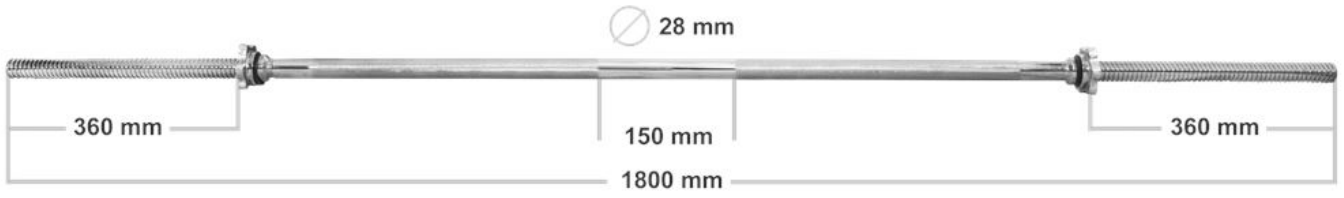

podczas użytkowania oraz szybką i wygodną zmianę obciążeń.

Dane techniczne gryfu łamanego:

Długość całkowita gryfu: ~ 120 cm
Średnica: ~ 28 mm
Waga: ~ ok 6,4 kg
Długość części gwintowanej: ~ 2x18 cm
Długość części chwytnej: ~ 83 cm

Dane techniczne gryfu prostego:

Długość całkowita gryfu: ~ 180 cm

Średnica: ~ 28 mm

Waga: ~ ok 9 kg

Długość części gwintowanej: ~ 2 x 36 cm

Długość części chwytnej: ~ 108 cm

Dane techniczne gryfiku 40cm:

Długość całkowita gryfu: ~ 40 cm

Średnica: ~ 28 mm

Waga: ~ ok 2,3 kg

Długość części gwintowanej: ~ 2x12,5 cm

Długość części chwytnej: ~ 12 cm

Zaciski posiadają wewnątrz gumkę, która zapobiega samoczynnemu odkręcaniu. Dodatkowo gumka znajduje się po stronie części roboczej gryfu by dobrze dokręcone zaciski zapobiegały kręceniu się obciążenia.