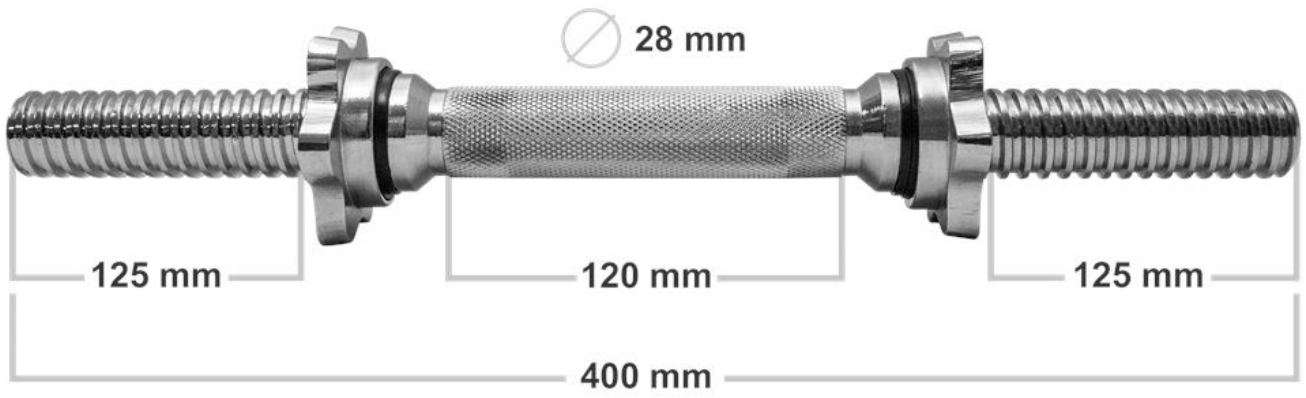

podczas użytkowania oraz szybką i wygodną zmianę obciążeń.

Dane techniczne gryfu łamanego:

Długość całkowita gryfu: ~ 120 cm
Średnica: ~ 28 mm
Waga: ~ ok 6,4 kg
Długość części gwintowanej: ~ 2x18 cm
Długość części chwytnej: ~ 83 cm

Dane techniczne gryfu prostego:

Długość całkowita gryfu: ~ 180 cm

Średnica: ~ 28 mm

Waga: ~ ok 9 kg

Długość części gwintowanej: ~ 2 x 36 cm

Długość części chwytnej: ~ 108 cm

Dane techniczne gryfiku 40cm:

Długość całkowita gryfu: ~ 40 cm

Średnica: ~ 28 mm

Waga: ~ ok 2,3 kg

Długość części gwintowanej: ~ 2x12,5 cm

Długość części chwytnej: ~ 12 cm

Zaciski posiadają wewnątrz gumkę, która zapobiega samoczynnemu odkręcaniu. Dodatkowo gumka znajduje się po stronie części roboczej gryfu by dobrze dokręcone zaciski zapobiegały kręceniu się obciążenia.