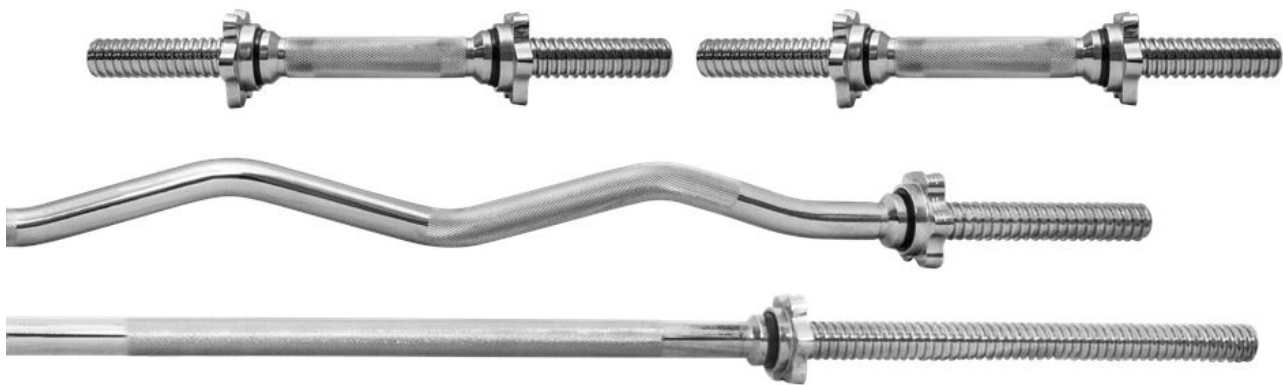

Link do produktu: <https://centrumkulturystryki.pl/zestaw-gryfow-gwintowanych-28-mm-zaciski-lamany-prosty-2x-gryfik-platinumfitness-p-7840.html>

Zestaw gryfów gwintowanych 28 mm + zaciski Łamany Prosty 2x Gryfik - PlatinumFitness

Cena	414,00 zł
Czas wysyłki	24 godziny
Numer katalogowy	ZGGW28-0006

Opis produktu

ZESTAW CZTERECH GRYFÓW GRYF ŁAMANY 120cm /
28mm + GRYF PROSTY 180cm / 28mm + 2x GRYFIK
40cm/28mm ZACISKI

Gryf łamany pojedynczo 120cm/28mm

Hartowany gryf łamany pojedynczo firmy Platinum Fitness o bardzo wysokiej jakości wykonania zapewnia doskonałe trzymanie w dłoniach dzięki nacięciom części chwytnej oraz bardzo długą eksploatację, a zaciski śrubowe zapewniają komfort i bezpieczeństwo podczas użytkowania oraz szybką i wygodną zmianę obciążeń.

Gryf prosty 180cm/28mm

Hartowany gryf prosty firmy Platinum Fitness o bardzo wysokiej jakości wykonania zapewnia doskonałe trzymanie w dłoniach dzięki nacięciom części chwytnej oraz bardzo długą eksploatację, a zaciski śrubowe zapewniają komfort i bezpieczeństwo podczas użytkowania oraz szybką i wygodną zmianę obciążeń.