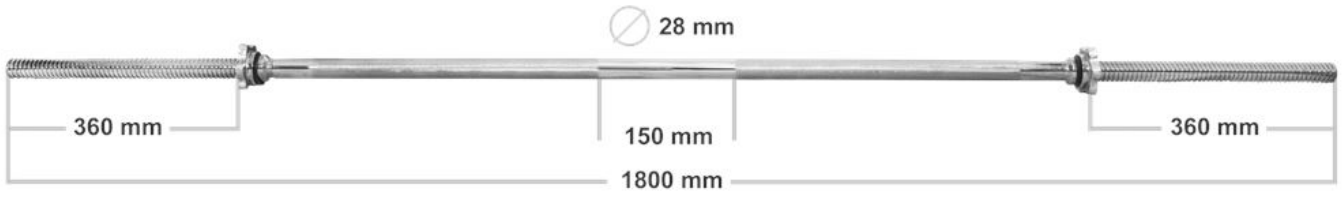

podczas użytkowania oraz szybką i wygodną zmianę obciążeń.

**Dane techniczne gryfu łamanego:**

Długość całkowita gryfu: ~ 120 cm

Średnica: ~ 28 mm

Waga: ~ ok 6,4 kg

Długość części gwintowanej: ~ 2x18 cm

Długość części chwytnej: ~ 83 cm

**Dane techniczne gryfu prostego:**

Długość całkowita gryfu: ~ 180 cm

Średnica: ~ 28 mm

Waga: ~ ok 9 kg

Długość części gwintowanej: ~ 2 x 36 cm

Długość części chwytnej: ~ 108 cm

**Dane techniczne gryfiku 40cm:**

Długość całkowita gryfu: ~ 40 cm

Średnica: ~ 28 mm

Waga: ~ ok 2,3 kg

Długość części gwintowanej: ~ 2x12,5 cm

Długość części chwytnej: ~ 12 cm

Zaciski posiadają wewnątrz gumkę, która zapobiega samoczynnemu odkręcaniu. Dodatkowo gumka znajduje się po stronie części roboczej gryfu by dobrze dokręcone zaciski zapobiegały kręceniu się obciążenia.