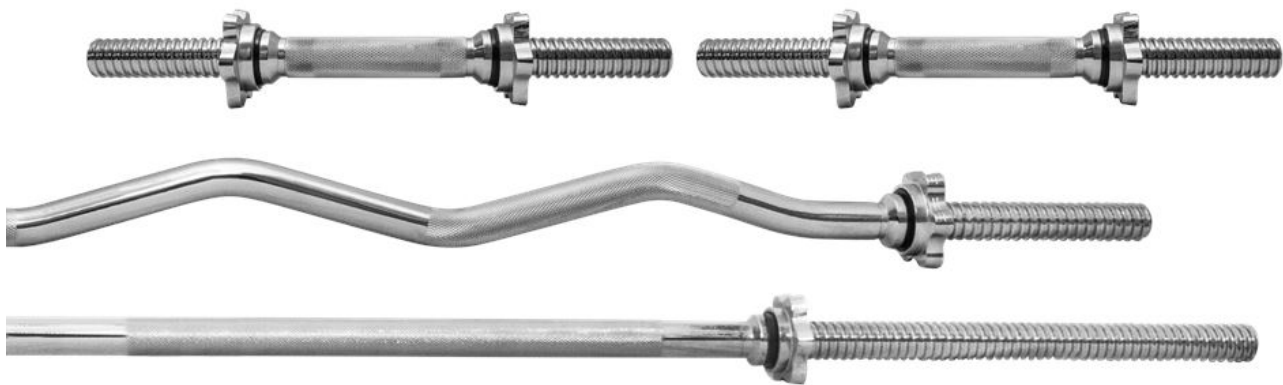

Link do produktu: <https://centrumkulturystryki.pl/zestaw-gryfow-gwintowanych-28-mm-zaciski-lamany-prosty-2x-gryfik-platinumfitness-p-7840.html>

Zestaw gryfów gwintowanych 28 mm + zaciski łamany Prosty 2x Gryfik - PlatinumFitness

Cena	414,00 zł
Czas wysyłki	24 godziny
Numer katalogowy	ZGGW28-0006

Opis produktu

ZESTAW CZTERECH GRYFÓW GRYF ŁAMANY 120cm /
28mm + GRYF PROSTY 180cm / 28mm + 2x GRYFIK
40cm/28mm ZACISKI

Gryf łamany pojedynczo 120cm/28mm

Hartowany gryf łamany pojedynczo firmy Platinum Fitness o bardzo wysokiej jakości wykonania zapewnia doskonałe trzymanie w dłoniach dzięki nacięciom części chwytnej oraz bardzo długą eksploatację, a zaciski śrubowe zapewniają komfort i bezpieczeństwo podczas użytkowania oraz szybką i wygodną zmianę obciążeń.

Gryf prosty 180cm/28mm

Hartowany gryf prosty firmy Platinum Fitness o bardzo wysokiej jakości wykonania zapewnia doskonałe trzymanie w dłoniach dzięki nacięciom części chwytnej oraz bardzo długą eksploatację, a zaciski śrubowe zapewniają komfort i bezpieczeństwo podczas użytkowania oraz szybką i wygodną zmianę obciążeń.