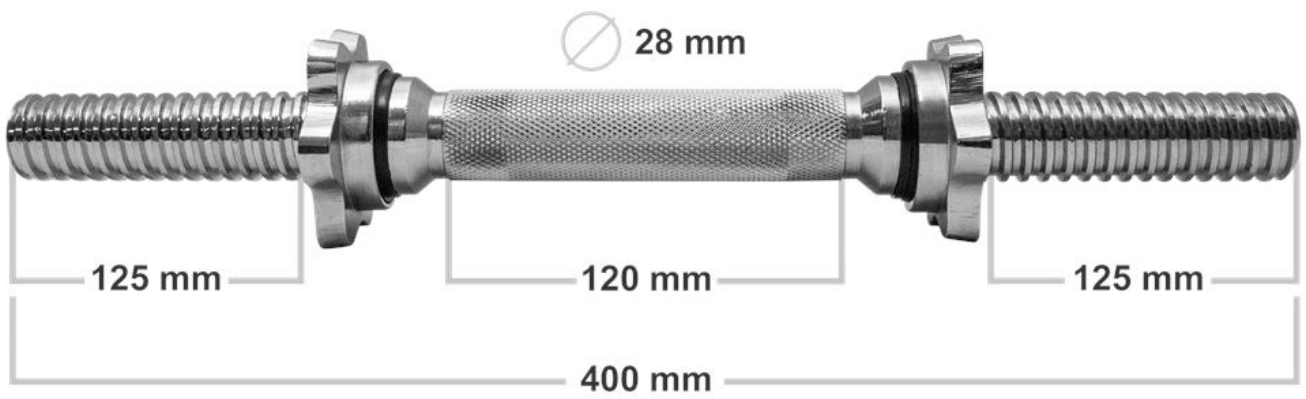

podczas użytkowania oraz szybką i wygodną zmianę obciążeń.

Dane techniczne gryfu łamanego:

Długość całkowita gryfu: ~ 120 cm

Średnica: ~ 28 mm

Waga: ~ ok 6,4 kg

Długość części gwintowanej: ~ 2x18 cm

Długość części chwytnej: ~ 83 cm

Dane techniczne gryfu prostego:

Długość całkowita gryfu: ~ 180 cm

Średnica: ~ 28 mm

Waga: ~ ok 9 kg

Długość części gwintowanej: ~ 2 x 36 cm

Długość części chwytnej: ~ 108 cm

Dane techniczne gryfiku 40cm:

Długość całkowita gryfu: ~ 40 cm

Średnica: ~ 28 mm

Waga: ~ ok 2,3 kg

Długość części gwintowanej: ~ 2x12,5 cm

Długość części chwytnej: ~ 12 cm

Zaciski posiadają wewnątrz gumkę, która zapobiega samoczynnemu odkręcaniu. Dodatkowo gumka znajduje się po stronie części roboczej gryfu by dobrze dokręcone zaciski zapobiegały kręceniu się obciążenia.