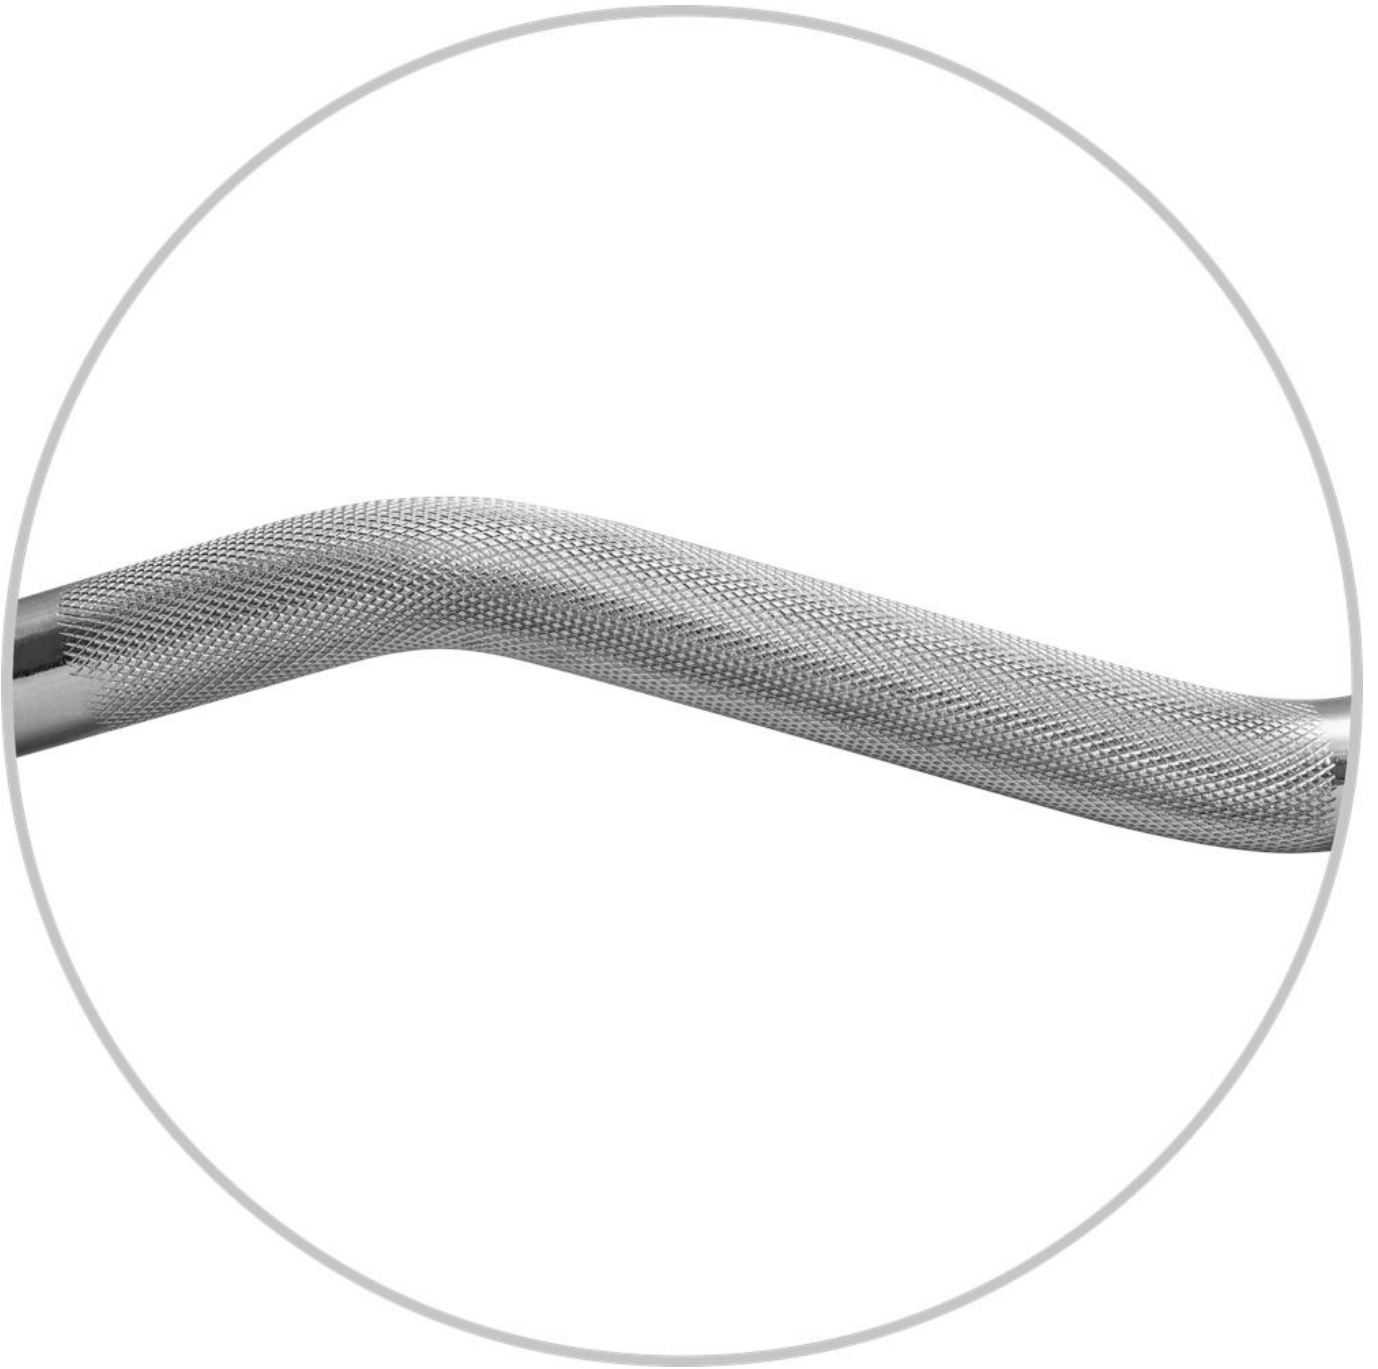

Gryf prosty 180cm/28mm

Hartowany gryf prosty firmy Platinum Fitness o bardzo wysokiej jakości wykonania zapewnia doskonałe trzymanie w dłoniach dzięki nacięciom części chwytnej oraz bardzo długą eksploatację, a zaciski śrubowe zapewniają komfort i bezpieczeństwo podczas użytkowania oraz szybką i wygodną zmianę obciążeń.

Gryfik 40cm/28mm

Hartowany gryf krótki firmy Platinum Fitness o bardzo wysokiej jakości wykonania zapewnia doskonałe trzymanie w dłoniach dzięki nacięciom części chwytnej oraz bardzo długą eksploatację, a zaciski śrubowe zapewniają komfort i bezpieczeństwo

podczas użytkowania oraz szybką i wygodną zmianę obciążeń.

Dane techniczne gryfu łamanego:

Długość całkowita gryfu: ~ 120 cm
Średnica: ~ 28 mm
Waga: ~ ok 6,4 kg
Długość części gwintowanej: ~ 2x18 cm
Długość części chwytnej: ~ 83 cm

Średnica: ~ 28 mm

Waga: ~ ok 2,3 kg

Długość części gwintowanej: ~ 2x12,5 cm

Długość części chwytnej: ~ 12 cm

Zaciski posiadają wewnątrz gumkę, która zapobiega samoczynnemu odkręcaniu. Dodatkowo gumka znajduje się po stronie części roboczej gryfu by dobrze dokręcone zaciski zapobiegały kręceniu się obciążenia.