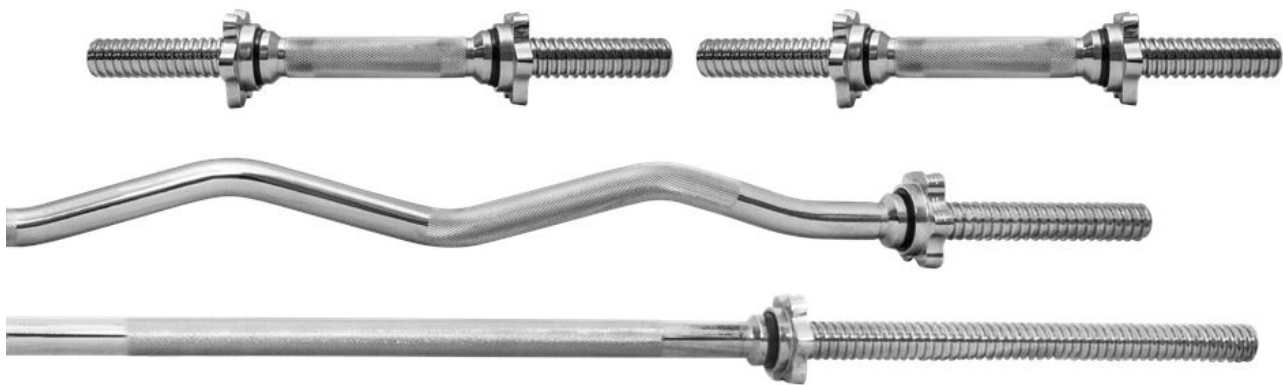

Link do produktu: <https://centrumkulturystryki.pl/zestaw-gryfow-gwintowanych-28-mm-zaciski-lamany-prosty-2x-gryfik-platinumfitness-p-7840.html>

Zestaw gryfów gwintowanych 28 mm + zaciski łamany Prosty 2x Gryfik - PlatinumFitness

| | |
|------------------|--------------------|
| Cena | 414,00 zł |
| Czas wysyłki | 24 godziny |
| Numer katalogowy | ZGGW28-0006 |

Opis produktu

ZESTAW CZTERECH GRYFÓW GRYF ŁAMANY 120cm /
28mm + GRYF PROSTY 180cm / 28mm + 2x GRYFIK
40cm/28mm ZACISKI

Gryf łamany pojedynczo 120cm/28mm

Hartowany gryf łamany pojedynczo firmy Platinum Fitness o bardzo wysokiej jakości wykonania zapewnia doskonałe trzymanie w dłoniach dzięki nacięciom części chwytnej oraz bardzo długą eksploatację, a zaciski śrubowe zapewniają komfort i bezpieczeństwo podczas użytkowania oraz szybką i wygodną zmianę obciążeń.

Gryf prosty 180cm/28mm

Hartowany gryf prosty firmy Platinum Fitness o bardzo wysokiej jakości wykonania zapewnia doskonałe trzymanie w dłoniach dzięki nacięciom części chwytnej oraz bardzo długą eksploatację, a zaciski śrubowe zapewniają komfort i bezpieczeństwo podczas użytkowania oraz szybką i wygodną zmianę obciążeń.