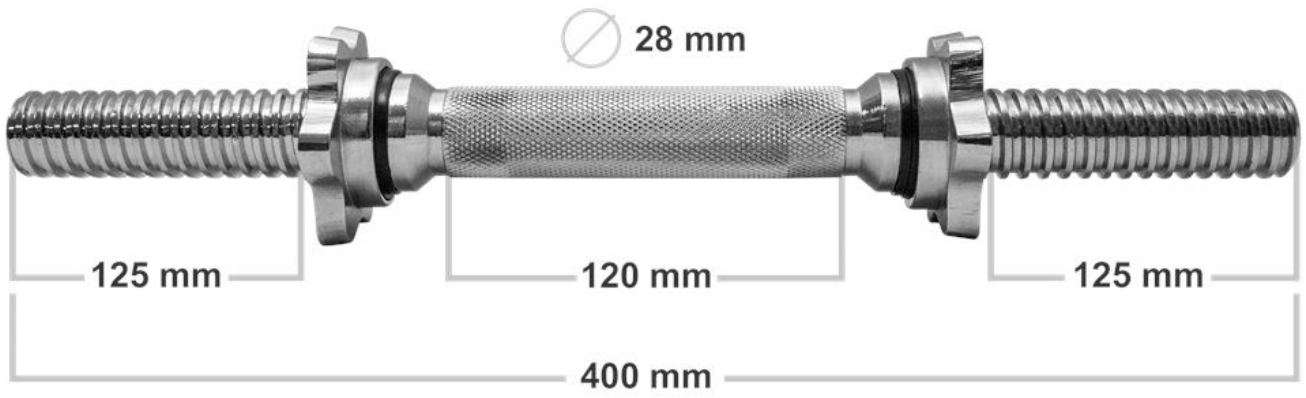

podczas użytkowania oraz szybką i wygodną zmianę obciążeń.

Dane techniczne gryfu łamanego:

Długość całkowita gryfu: ~ 120 cm

Średnica: ~ 28 mm

Waga: ~ ok 6,4 kg

Długość części gwintowanej: ~ 2x18 cm

Długość części chwytnej: ~ 83 cm

Dane techniczne gryfu prostego:

Długość całkowita gryfu: ~ 180 cm

Średnica: ~ 28 mm

Waga: ~ ok 9 kg

Długość części gwintowanej: ~ 2 x 36 cm

Długość części chwytnej: ~ 108 cm

Dane techniczne gryfiku 40cm:

Długość całkowita gryfu: ~ 40 cm

Średnica: ~ 28 mm

Waga: ~ ok 2,3 kg

Długość części gwintowanej: ~ 2x12,5 cm

Długość części chwytnej: ~ 12 cm

Zaciski posiadają wewnątrz gumkę, która zapobiega samoczynnemu odkręcaniu. Dodatkowo gumka znajduje się po stronie części roboczej gryfu by dobrze dokręcone zaciski zapobiegały kręceniu się obciążenia.