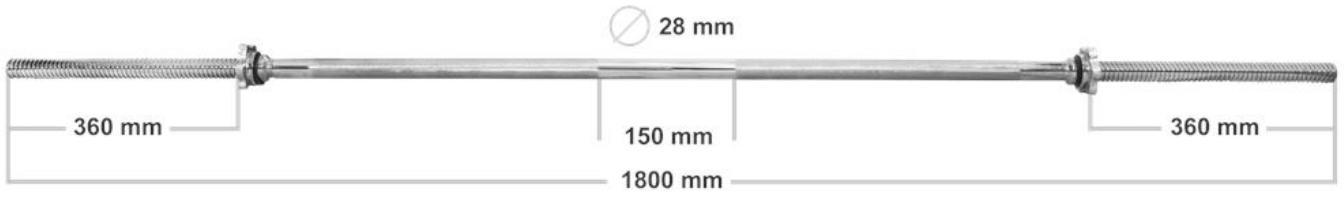

podczas użytkowania oraz szybką i wygodną zmianę obciążeń.

Dane techniczne gryfu łamanego:

Długość całkowita gryfu: ~ 120 cm

Średnica: ~ 28 mm

Waga: ~ ok 6,4 kg

Długość części gwintowanej: ~ 2x18 cm

Długość części chwytnej: ~ 83 cm

Dane techniczne gryfu prostego:

Długość całkowita gryfu: ~ 180 cm

Średnica: ~ 28 mm

Waga: ~ ok 9 kg

Długość części gwintowanej: ~ 2 x 36 cm

Długość części chwytnej: ~ 108 cm

Dane techniczne gryfiku 40cm:

Długość całkowita gryfu: ~ 40 cm

Średnica: ~ 28 mm

Waga: ~ ok 2,3 kg

Długość części gwintowanej: ~ 2x12,5 cm

Długość części chwytnej: ~ 12 cm

Zaciski posiadają wewnątrz gumkę, która zapobiega samoczynnemu odkręcaniu. Dodatkowo gumka znajduje się po stronie części roboczej gryfu by dobrze dokręcone zaciski zapobiegały kręceniu się obciążenia.