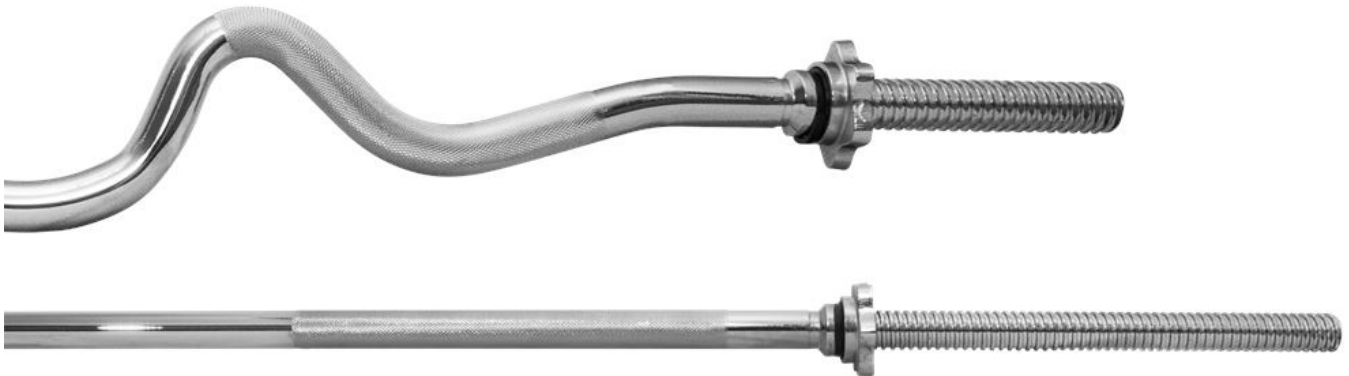

Link do produktu: <https://centrumkulturystryki.pl/zestaw-gryfow-gwintowanych-25mm-zaciski-gryf-mocno-lamany-prosty-platinum-fitness-p-7831.html>

Zestaw gryfów gwintowanych 25mm zaciski Gryf Mocno Łamany Prosty - Platinum Fitness

Cena	246,90 zł
Czas wysyłki	24 godziny
Numer katalogowy	ZGGW25-0003

Opis produktu

Zestaw gryfów gwintowanych 25mm zaciski Gryf Mocno Łamany Prosty - Platinum Fitness

ZESTAW GRYF PODWÓJNIE ŁAMANY + GRYF PROSTY 180cm / 25mm + ZACISKI

Gryf podwójnie łamany 120cm/25mm

Hartowany gryf łamany podwójnie firmy Platinum Fitness o bardzo wysokiej jakości wykonania zapewnia doskonałe trzymanie w dłoniach dzięki nacięciom części chwytnej oraz bardzo długą eksploatację, a zaciski śrubowe zapewniają komfort i bezpieczeństwo podczas użytkowania oraz szybką i wygodną zmianę obciążeń.

Gryf prosty 180cm/25mm

Hartowany gryf prosty firmy Platinum Fitness o bardzo wysokiej jakości wykonania zapewnia doskonałe trzymanie w dłoniach dzięki nacięciom części chwytnej oraz bardzo długą eksploatację, a zaciski śrubowe zapewniają komfort i bezpieczeństwo podczas użytkowania oraz szybką i wygodną zmianę obciążeń.