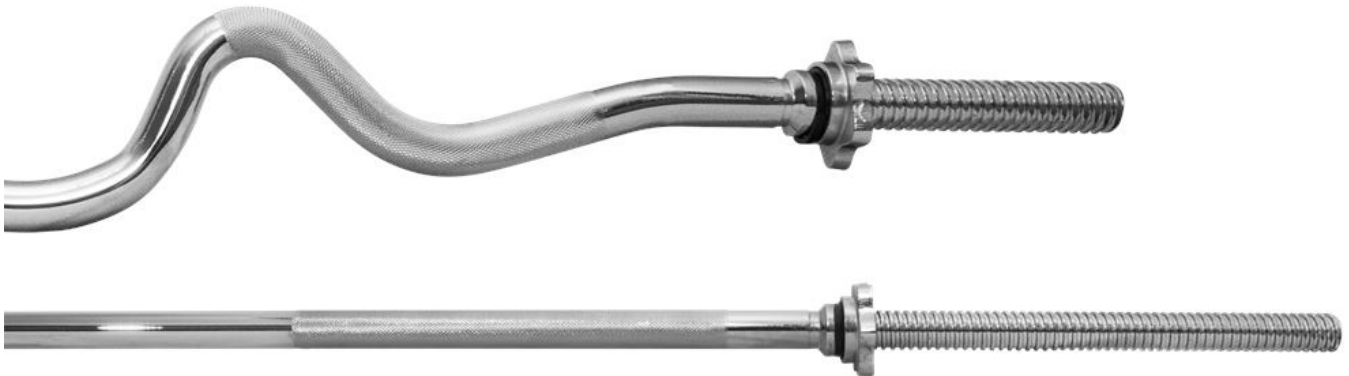

Link do produktu: <https://centrumkulturystryki.pl/zestaw-gryfow-gwintowanych-25mm-zaciski-gryf-mocno-lamany-prosty-platinum-fitness-p-7831.html>

Zestaw gryfów gwintowanych 25mm zaciski Gryf Mocno Łamany Prosty - Platinum Fitness

Cena	246,90 zł
Czas wysyłki	24 godziny
Numer katalogowy	ZGGW25-0003

Opis produktu

Zestaw gryfów gwintowanych 25mm zaciski Gryf Mocno
Łamany Prosty - Platinum Fitness

ZESTAW GRYF PODWÓJNIE ŁAMANY + GRYF PROSTY 180cm / 25mm + ZACISKI

Gryf podwójnie łamany 120cm/25mm

Hartowany gryf łamany podwójnie firmy Platinum Fitness o bardzo wysokiej jakości wykonania zapewnia doskonałe trzymanie w dłoniach dzięki nacięciom części chwytnej oraz bardzo długą eksploatację, a zaciski śrubowe zapewniają komfort i bezpieczeństwo podczas użytkowania oraz szybką i wygodną zmianę obciążeń.

Gryf prosty 180cm/25mm

Hartowany gryf prosty firmy Platinum Fitness o bardzo wysokiej jakości wykonania zapewnia doskonałe trzymanie w dłoniach dzięki nacięciom części chwytnej oraz bardzo długą eksploatację, a zaciski śrubowe zapewniają komfort i bezpieczeństwo podczas użytkowania oraz szybką i wygodną zmianę obciążeń.