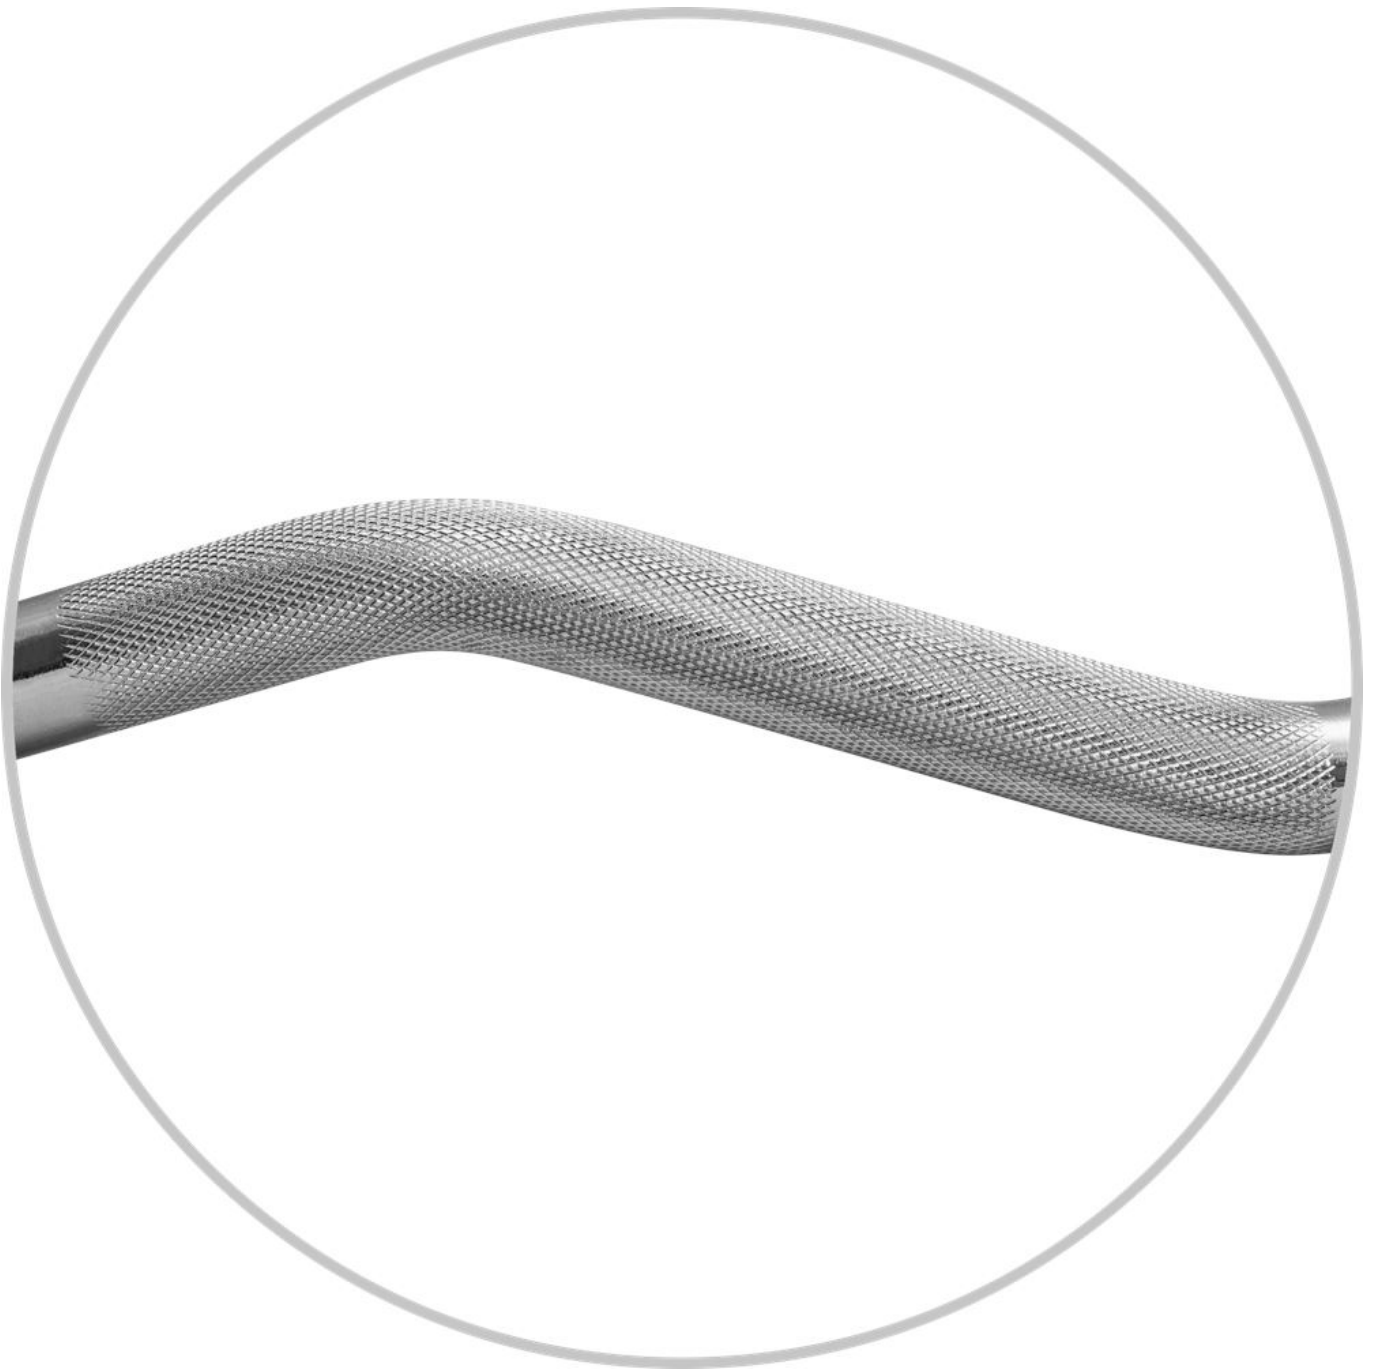

#### **Gryf prosty 180cm/25mm**

Hartowany gryf prosty firmy Platinum Fitness o bardzo wysokiej jakości wykonania zapewnia doskonałe trzymanie w dłoniach dzięki nacięciom części chwytnej oraz bardzo długą eksploatację, a zaciski śrubowe zapewniają komfort i bezpieczeństwo podczas użytkowania oraz szybką i wygodną zmianę obciążeń.

#### **Gryfik krótki 36cm/25mm**

Hartowany gryf krótki firmy Platinum Fitness o bardzo wysokiej jakości wykonania zapewnia doskonałe trzymanie w dłoniach dzięki nacięciom części chwytnej oraz bardzo długą eksploatację, a zaciski śrubowe zapewniają komfort i bezpieczeństwo

podczas użytkowania oraz szybką i wygodną zmianę obciążeń.

**Dane techniczne gryfu pojedynczo łamanego:**

Długość całkowita gryfu: ~ 120 cm  
Średnica: ~ 25 mm  
Waga: ~ ok 5,4 kg  
Długość części gwintowanej: ~ 2x18 cm  
Długość części chwytnej: ~ 83 cm