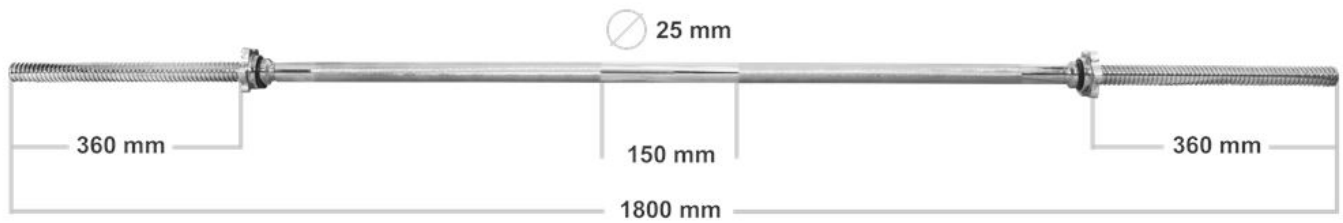

podczas użytkowania oraz szybką i wygodną zmianę obciążeń.

**Dane techniczne gryfu pojedynczo łamanego:**

Długość całkowita gryfu: ~ 120 cm  
Średnica: ~ 25 mm  
Waga: ~ ok 5,4 kg  
Długość części gwintowanej: ~ 2x18 cm  
Długość części chwytnej: ~ 83 cm

**Dane techniczne gryfu prostego:**

Długość całkowita gryfu: ~ 180 cm

Średnica: ~ 25 mm

Waga: ~ ok 7 kg

Długość części gwintowanej: ~ 2x36 cm

Długość części chwytnej: ~ 106 cm

**Dane techniczne gryfu krótkiego:**

Długość całkowita gryfu: ~ 36 cm

Średnica: ~ 25 mm

Długość części gwintowanej: ~ 2x10,5 cm

Długość części chwytnej: ~ 12 cm

Zaciski posiadają wewnątrz gumkę, która zapobiega samoczynnemu odkręcaniu. Dodatkowo gumka znajduje się po stronie części roboczej gryfu by dobrze dokręcone zaciski zapobiegały kręceniu się obciążenia.