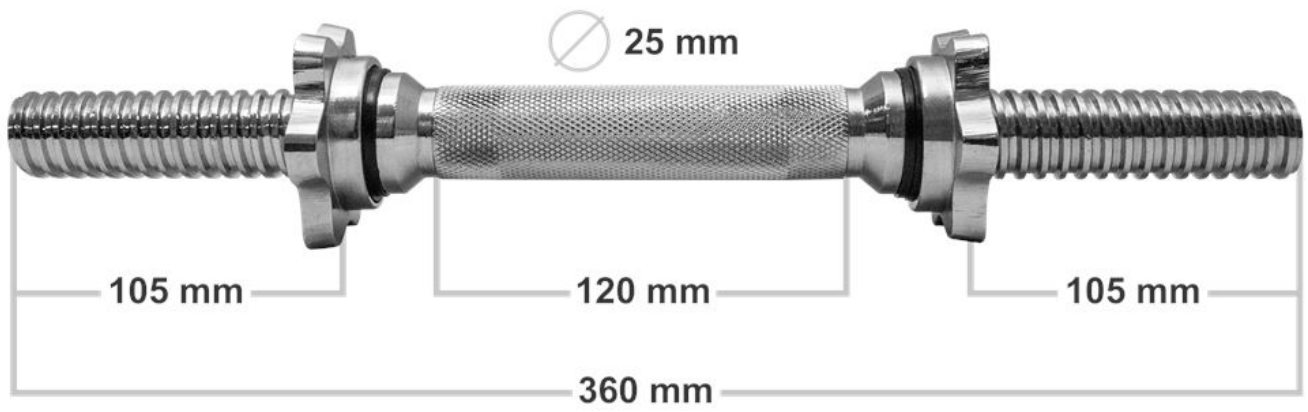

podczas użytkowania oraz szybką i wygodną zmianę obciążeń.

**Dane techniczne gryfu pojedynczo łamanego:**

Długość całkowita gryfu: ~ 120 cm  
Średnica: ~ 25 mm  
Waga: ~ ok 5,4 kg  
Długość części gwintowanej: ~ 2x18 cm  
Długość części chwytnej: ~ 83 cm

**Dane techniczne gryfu prostego:**

Długość całkowita gryfu: ~ 180 cm

Średnica: ~ 25 mm

Waga: ~ ok 7 kg

Długość części gwintowanej: ~ 2x36 cm

Długość części chwytnej: ~ 106 cm

**Dane techniczne gryfu krótkiego:**

Długość całkowita gryfu: ~ 36 cm

Średnica: ~ 25 mm

Długość części gwintowanej: ~ 2x10,5 cm

Długość części chwytnej: ~ 12 cm

Zaciski posiadają wewnątrz gumkę, która zapobiega samoczynnemu odkręcaniu. Dodatkowo gumka znajduje się po stronie części roboczej gryfu by dobrze dokręcone zaciski zapobiegały kręceniu się obciążenia.