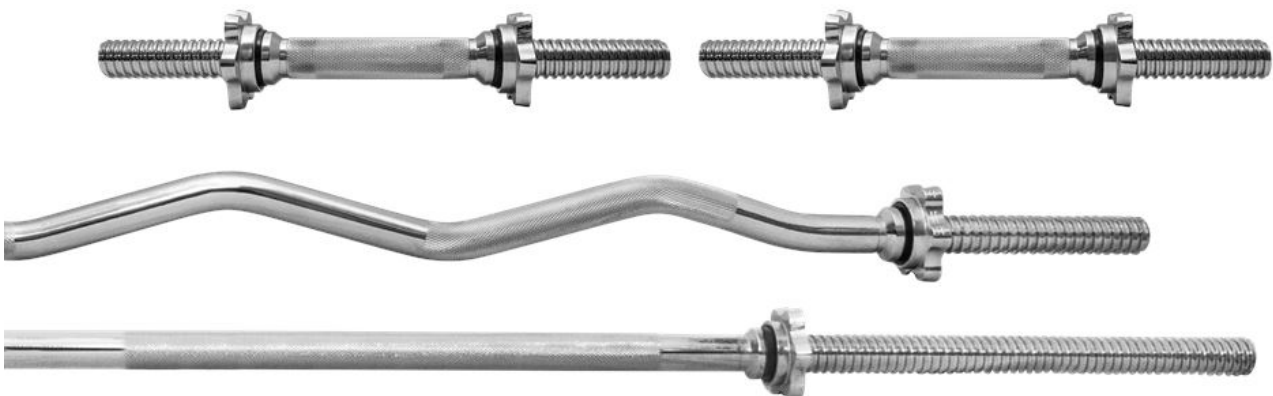

### Opis produktu

**ZESTAW GRYF POJEDYNCZO ŁAMANY + GRYF PROSTY  
180cm / 25mm + 2 x GRYFIK 36cm/25mm ZACISKI**

#### **Gryf pojedynczo łamany 120cm/25mm**

Hartowany gryf łamany pojedynczo firmy Platinum Fitness o bardzo wysokiej jakości wykonania zapewnia doskonałe trzymanie w dłoniach dzięki nacięciom części chwytnej oraz bardzo długą eksploatację, a zaciski śrubowe zapewniają komfort i bezpieczeństwo podczas użytkowania oraz szybką i wygodną zmianę obciążeń.

#### **Gryf prosty 180cm/25mm**

Hartowany gryf prosty firmy Platinum Fitness o bardzo wysokiej jakości wykonania zapewnia doskonałe trzymanie w dłoniach dzięki nacięciom części chwytnej oraz bardzo długą eksploatację, a zaciski śrubowe zapewniają komfort i bezpieczeństwo podczas użytkowania oraz szybką i wygodną zmianę obciążeń.

Długość całkowita gryfu: ~ 36 cm

Średnica: ~ 25 mm

Długość części gwintowanej: ~ 2x10,5 cm

Długość części chwytnej: ~ 12 cm

Zaciski posiadają wewnątrz gumkę, która zapobiega samoczynnemu odkręcaniu. Dodatkowo gumka znajduje się po stronie części roboczej gryfu by dobrze dokręcone zaciski zapobiegały kręceniu się obciążenia.