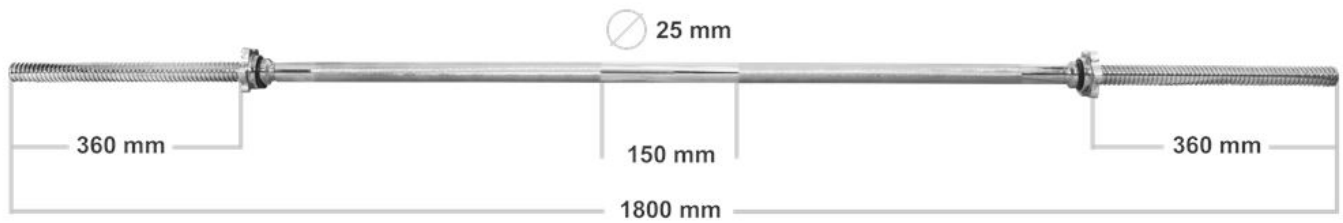

podczas użytkowania oraz szybką i wygodną zmianę obciążeń.

Dane techniczne gryfu podwójnie łamanego:

Długość całkowita gryfu: ~ 120 cm

Średnica: ~ 25 mm

Waga: ~ ok 5,4 kg

Długość części gwintowanej: ~ 2x18 cm

Długość części chwytnej: ~ 83 cm

Dane techniczne gryfu prostego:

Długość całkowita gryfu: ~ 180 cm

Średnica: ~ 25 mm

Waga: ~ ok 7 kg

Długość części gwintowanej: ~ 2x36 cm

Długość części chwytnej: ~ 106 cm

Dane techniczne gryfu krótkiego:

Długość całkowita gryfu: ~ 36 cm

Średnica: ~ 25 mm

Długość części gwintowanej: ~ 2x10,5 cm

Długość części chwytnej: ~ 12 cm

Zaciski posiadają wewnątrz gumkę, która zapobiega samoczynnemu odkręcaniu. Dodatkowo gumka znajduje się po stronie części roboczej gryfu by dobrze dokręcone zaciski zapobiegały kręceniu się obciążenia.