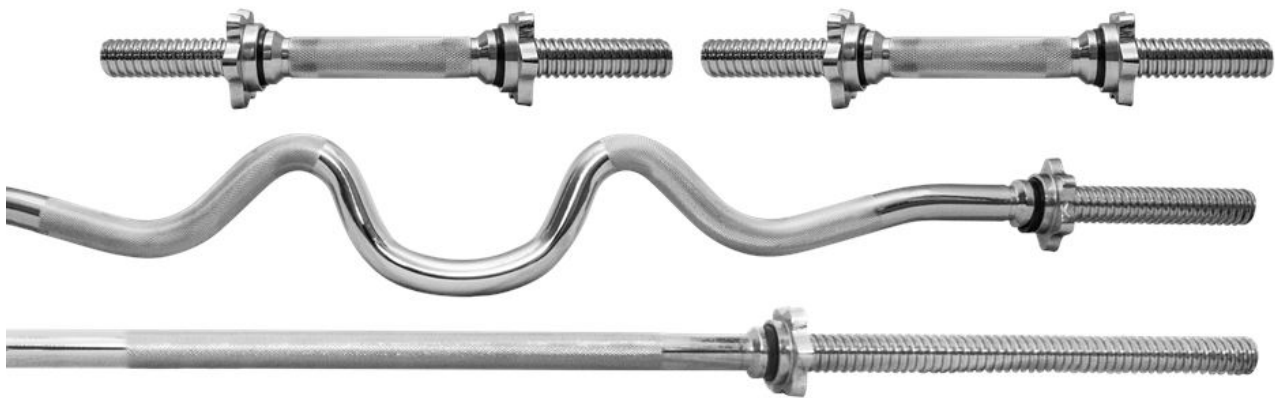

## Zestaw gryfów 4x Gryf , Gwintowany Mocno łamany, Prosty, 2x Gryfik - PlatinumFitness

Cena	<b>326,90 zł</b>
Czas wysyłki	<b>24 godziny</b>
Numer katalogowy	<b>ZGGW25-0005</b>

### Opis produktu

**ZESTAW GRYF PODWÓJNIE ŁAMANY + GRYF PROSTY  
180cm / 25mm + 2 x GRYFIK 36cm/25mm ZACISKI**

#### **Gryf podwójnie łamany 120cm/25mm**

Hartowany gryf łamany podwójnie firmy Platinum Fitness o bardzo wysokiej jakości wykonania zapewnia doskonałe trzymanie w dłoniach dzięki nacięciom części chwytnej oraz bardzo długą eksploatację, a zaciski śrubowe zapewniają komfort i bezpieczeństwo podczas użytkowania oraz szybką i wygodną zmianę obciążeń

#### **Gryf prosty 180cm/25mm**

Hartowany gryf prosty firmy Platinum Fitness o bardzo wysokiej jakości wykonania zapewnia doskonałe trzymanie w dłoniach dzięki nacięciom części chwytnej oraz bardzo długą eksploatację, a zaciski śrubowe zapewniają komfort i bezpieczeństwo podczas użytkowania oraz szybką i wygodną zmianę obciążeń..