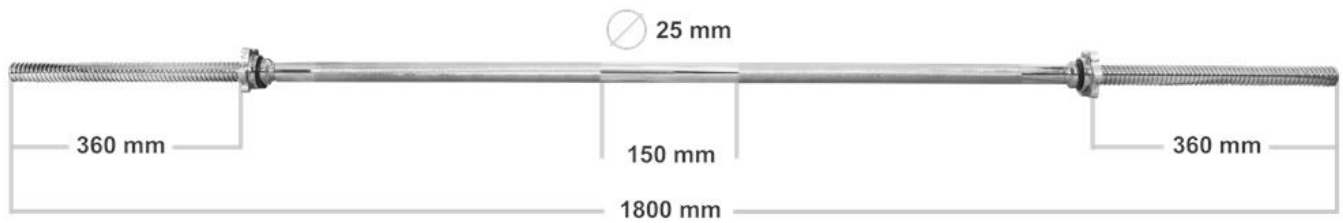

podczas użytkowania oraz szybką i wygodną zmianę obciążeń.

Dane techniczne gryfu podwójnie łamanego:

Długość całkowita gryfu: ~ 120 cm

Średnica: ~ 25 mm

Waga: ~ ok 5,4 kg

Długość części gwintowanej: ~ 2x18 cm

Długość części chwytnej: ~ 83 cm

Dane techniczne gryfu prostego:

Długość całkowita gryfu: ~ 180 cm
Średnica: ~ 25 mm
Waga: ~ ok 7 kg
Długość części gwintowanej: ~ 2x36 cm
Długość części chwytnej: ~ 106 cm

Dane techniczne gryfu krótkiego:

Długość całkowita gryfu: ~ 36 cm

Średnica: ~ 25 mm

Długość części gwintowanej: ~ 2x10,5 cm

Długość części chwytnej: ~ 12 cm

Zaciski posiadają wewnątrz gumkę, która zapobiega samoczynnemu odkręcaniu. Dodatkowo gumka znajduje się po stronie części roboczej gryfu by dobrze dokręcone zaciski zapobiegały kręceniu się obciążenia.