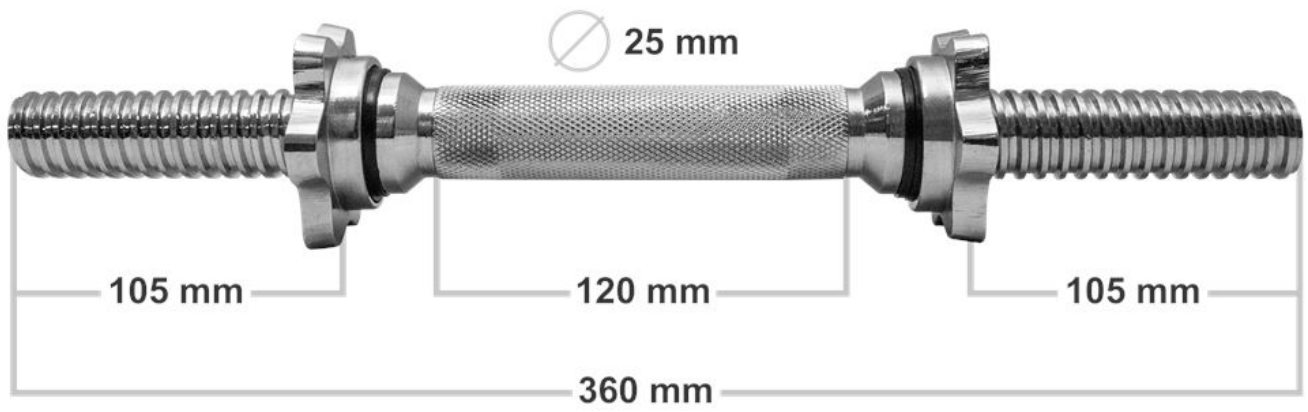

podczas użytkowania oraz szybką i wygodną zmianę obciążeń.

Dane techniczne gryfu podwójnie łamanego:

Długość całkowita gryfu: ~ 120 cm

Średnica: ~ 25 mm

Waga: ~ ok 5,4 kg

Długość części gwintowanej: ~ 2x18 cm

Długość części chwytnej: ~ 83 cm

Dane techniczne gryfu prostego:

Długość całkowita gryfu: ~ 180 cm

Średnica: ~ 25 mm

Waga: ~ ok 7 kg

Długość części gwintowanej: ~ 2x36 cm

Długość części chwytnej: ~ 106 cm

Dane techniczne gryfu krótkiego:

Długość całkowita gryfu: ~ 36 cm

Średnica: ~ 25 mm

Długość części gwintowanej: ~ 2x10,5 cm

Długość części chwytnej: ~ 12 cm

Zaciski posiadają wewnątrz gumkę, która zapobiega samoczynnemu odkręcaniu. Dodatkowo gumka znajduje się po stronie części roboczej gryfu by dobrze dokręcone zaciski zapobiegały kręceniu się obciążenia.