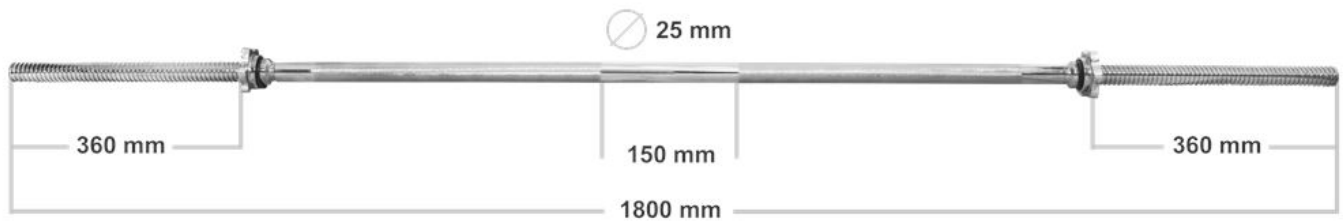

podczas użytkowania oraz szybką i wygodną zmianę obciążeń.

**Dane techniczne gryfu podwójnie łamanego:**

Długość całkowita gryfu: ~ 120 cm

Średnica: ~ 25 mm

Waga: ~ ok 5,4 kg

Długość części gwintowanej: ~ 2x18 cm

Długość części chwytnej: ~ 83 cm

**Dane techniczne gryfu prostego:**

Długość całkowita gryfu: ~ 180 cm

Średnica: ~ 25 mm

Waga: ~ ok 7 kg

Długość części gwintowanej: ~ 2x36 cm

Długość części chwytnej: ~ 106 cm

**Dane techniczne gryfu krótkiego:**

Długość całkowita gryfu: ~ 36 cm

Średnica: ~ 25 mm

Długość części gwintowanej: ~ 2x10,5 cm

Długość części chwytnej: ~ 12 cm

Zaciski posiadają wewnątrz gumkę, która zapobiega samoczynnemu odkręcaniu. Dodatkowo gumka znajduje się po stronie części roboczej gryfu by dobrze dokręcone zaciski zapobiegały kręceniu się obciążenia.