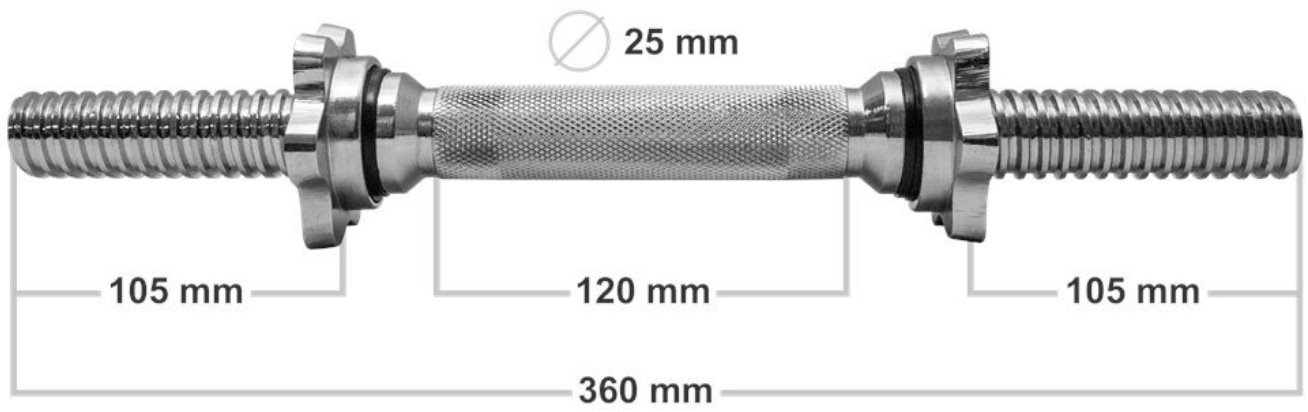

podczas użytkowania oraz szybką i wygodną zmianę obciążeń.

**Dane techniczne gryfu podwójnie łamanego:**

Długość całkowita gryfu: ~ 120 cm

Średnica: ~ 25 mm

Waga: ~ ok 5,4 kg

Długość części gwintowanej: ~ 2x18 cm

Długość części chwytnej: ~ 83 cm

**Dane techniczne gryfu prostego:**

Długość całkowita gryfu: ~ 180 cm

Średnica: ~ 25 mm

Waga: ~ ok 7 kg

Długość części gwintowanej: ~ 2x36 cm

Długość części chwytnej: ~ 106 cm

**Dane techniczne gryfu krótkiego:**

Długość całkowita gryfu: ~ 36 cm

Średnica: ~ 25 mm

Długość części gwintowanej: ~ 2x10,5 cm

Długość części chwytnej: ~ 12 cm

Zaciski posiadają wewnątrz gumkę, która zapobiega samoczynnemu odkręcaniu. Dodatkowo gumka znajduje się po stronie części roboczej gryfu by dobrze dokręcone zaciski zapobiegały kręceniu się obciążenia.