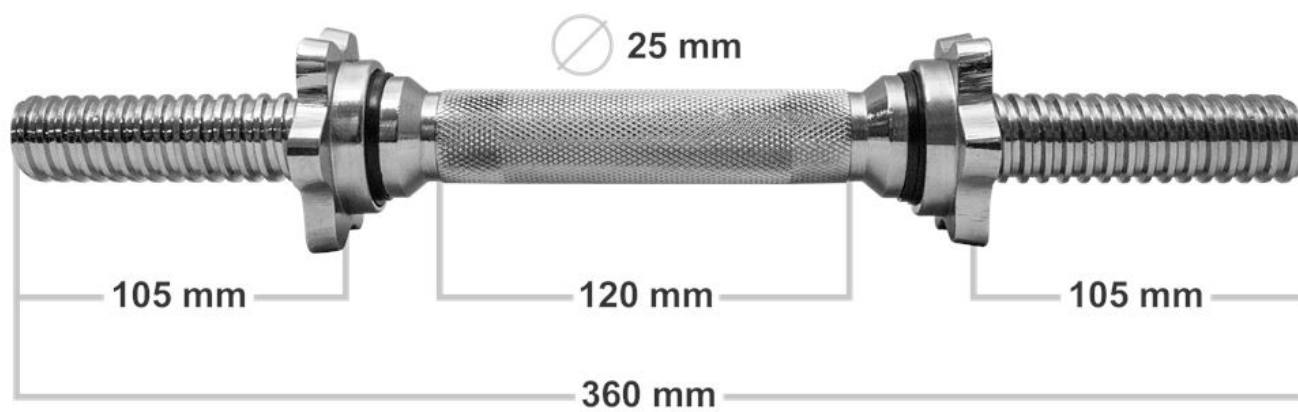

podczas użytkowania oraz szybką i wygodną zmianę obciążeń.

Dane techniczne gryfu podwójnie łamanego:

Długość całkowita gryfu: ~ 120 cm

Średnica: ~ 25 mm

Waga: ~ ok 5,4 kg

Długość części gwintowanej: ~ 2x18 cm

Długość części chwytnej: ~ 83 cm

Dane techniczne gryfu prostego:

Długość całkowita gryfu: ~ 180 cm
Średnica: ~ 25 mm
Waga: ~ ok 7 kg
Długość części gwintowanej: ~ 2x36 cm
Długość części chwytnej: ~ 106 cm

Dane techniczne gryfu krótkiego:

Długość całkowita gryfu: ~ 36 cm

Średnica: ~ 25 mm

Długość części gwintowanej: ~ 2x10,5 cm

Długość części chwytnej: ~ 12 cm

Zaciski posiadają wewnątrz gumkę, która zapobiega samoczynnemu odkręcaniu. Dodatkowo gumka znajduje się po stronie części roboczej gryfu by dobrze dokręcone zaciski zapobiegały kręceniu się obciążenia.