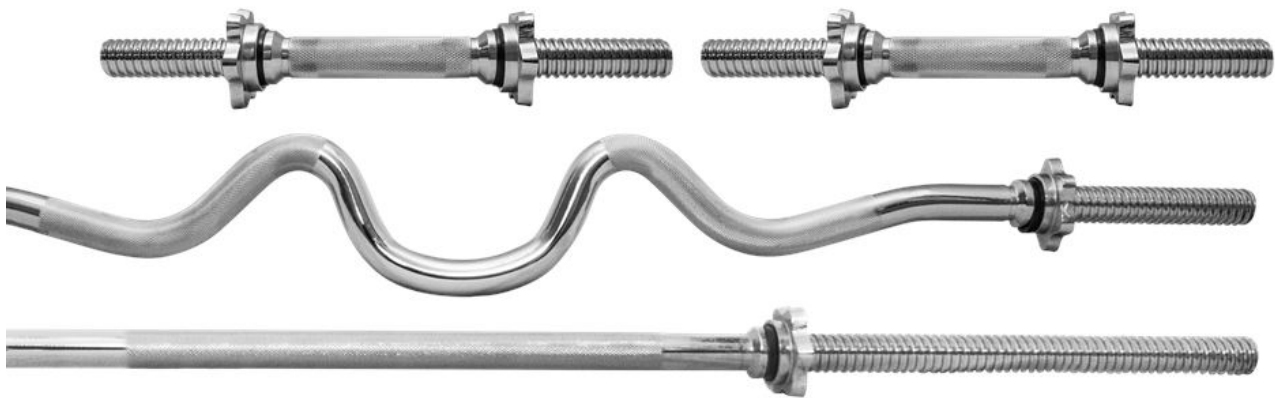

Cena	326,90 zł
Czas wysyłki	24 godziny
Numer katalogowy	ZGGW25-0005

Opis produktu

**ZESTAW GRYF PODWÓJNIE ŁAMANY + GRYF PROSTY
180cm / 25mm + 2 x GRYFIK 36cm/25mm ZACISKI**

Gryf podwójnie łamany 120cm/25mm

Hartowany gryf łamany podwójnie firmy Platinum Fitness o bardzo wysokiej jakości wykonania zapewnia doskonałe trzymanie w dłoniach dzięki nacięciom części chwytnej oraz bardzo długą eksploatację, a zaciski śrubowe zapewniają komfort i bezpieczeństwo podczas użytkowania oraz szybką i wygodną zmianę obciążeń

Gryf prosty 180cm/25mm

Hartowany gryf prosty firmy Platinum Fitness o bardzo wysokiej jakości wykonania zapewnia doskonałe trzymanie w dłoniach dzięki nacięciom części chwytnej oraz bardzo długą eksploatację, a zaciski śrubowe zapewniają komfort i bezpieczeństwo podczas użytkowania oraz szybką i wygodną zmianę obciążeń..

podczas użytkowania oraz szybką i wygodną zmianę obciążeń.

Dane techniczne gryfu podwójnie łamanego:

Długość całkowita gryfu: ~ 120 cm

Średnica: ~ 25 mm

Waga: ~ ok 5,4 kg

Długość części gwintowanej: ~ 2x18 cm