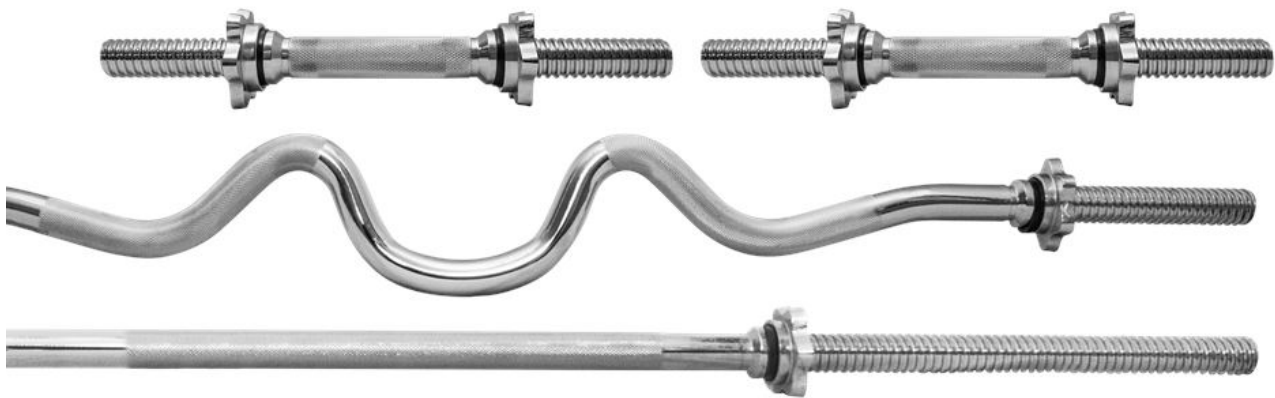

Cena	326,90 zł
Czas wysyłki	24 godziny
Numer katalogowy	ZGGW25-0005

Opis produktu

**ZESTAW GRYF PODWÓJNIE ŁAMANY + GRYF PROSTY
180cm / 25mm + 2 x GRYFIK 36cm/25mm ZACISKI**

Gryf podwójnie łamany 120cm/25mm

Hartowany gryf łamany podwójnie firmy Platinum Fitness o bardzo wysokiej jakości wykonania zapewnia doskonałe trzymanie w dłoniach dzięki nacięciom części chwytnej oraz bardzo długą eksploatację, a zaciski śrubowe zapewniają komfort i bezpieczeństwo podczas użytkowania oraz szybką i wygodną zmianę obciążeń

Gryf prosty 180cm/25mm

Hartowany gryf prosty firmy Platinum Fitness o bardzo wysokiej jakości wykonania zapewnia doskonałe trzymanie w dłoniach dzięki nacięciom części chwytnej oraz bardzo długą eksploatację, a zaciski śrubowe zapewniają komfort i bezpieczeństwo podczas użytkowania oraz szybką i wygodną zmianę obciążeń..

Długość całkowita gryfu: ~ 36 cm

Średnica: ~ 25 mm

Długość części gwintowanej: ~ 2x10,5 cm

Długość części chwytnej: ~ 12 cm

Zaciski posiadają wewnątrz gumkę, która zapobiega samoczynnemu odkręcaniu. Dodatkowo gumka znajduje się po stronie części roboczej gryfu by dobrze dokręcone zaciski zapobiegały kręceniu się obciążenia.