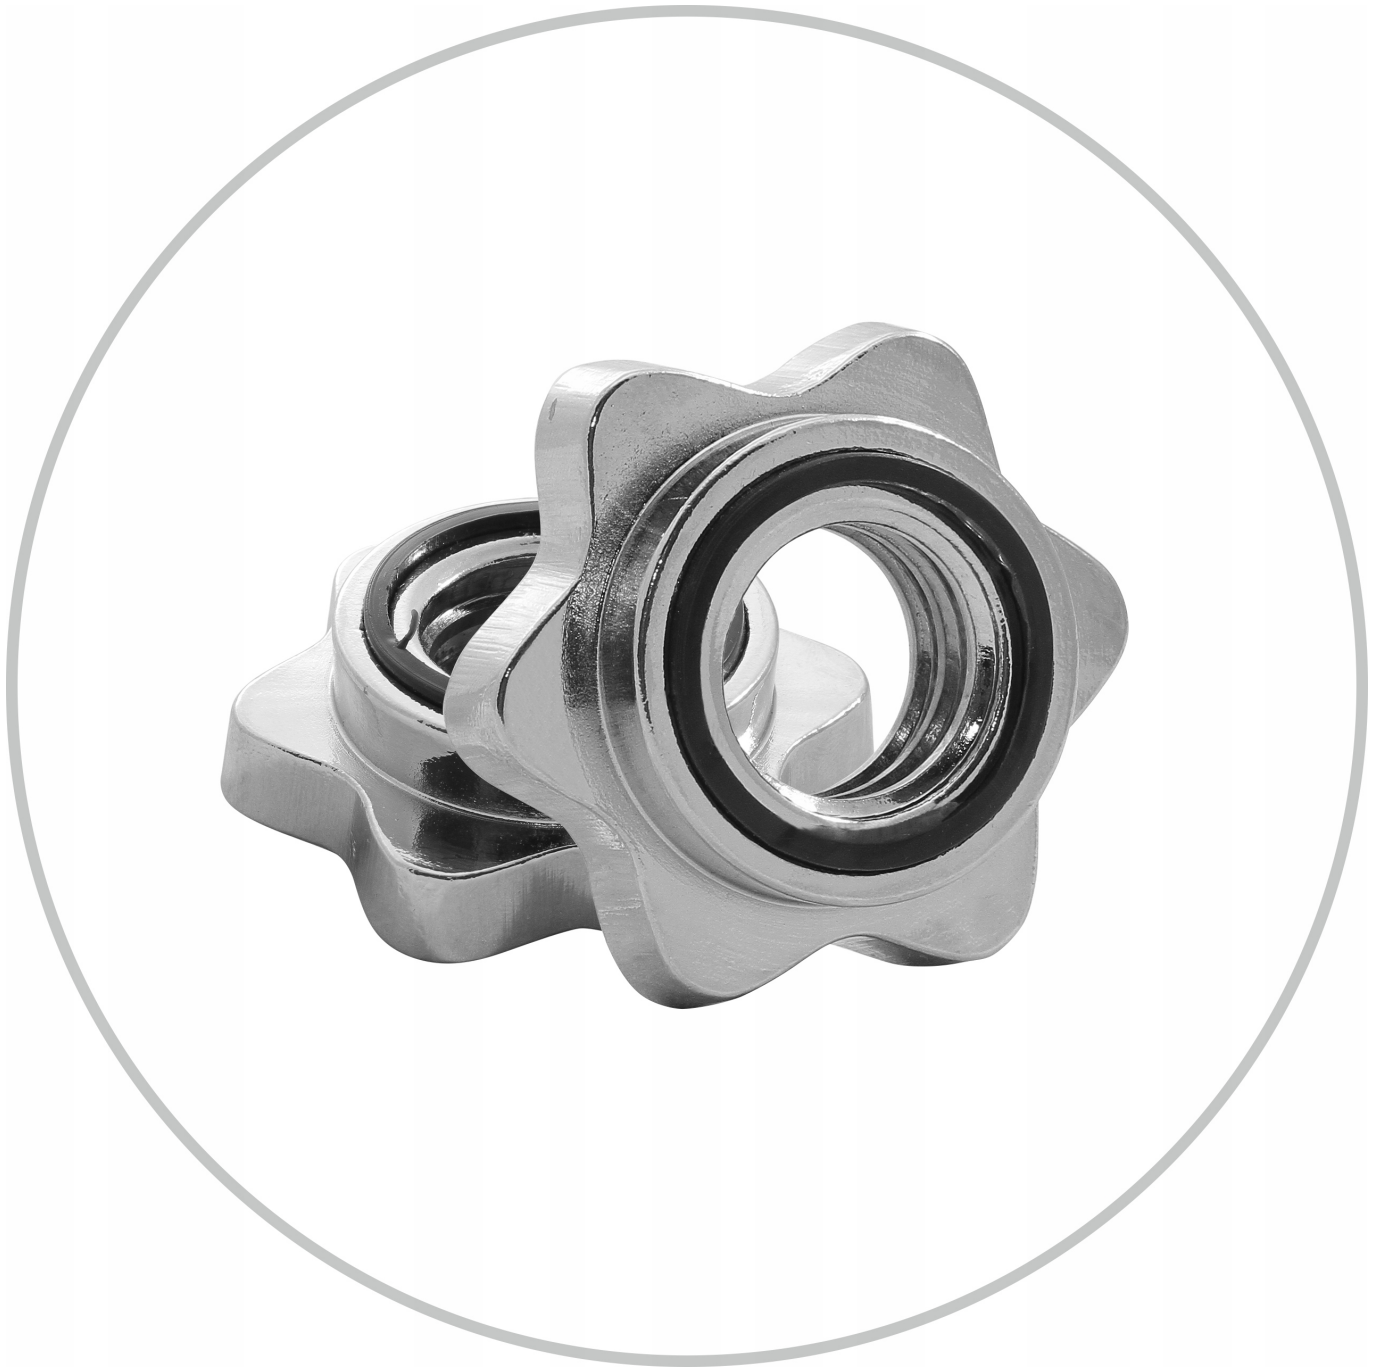

## 2x OBCIĄŻENIE 2,5 KG

- **Waga krążka:** ~12,5g
- **Średnica otworu na gryf:** 29mm
- **Powłoka:** Specjalna farba chroniąca obciążenie przed czynnikami zewnętrznymi
- **Materiał:** żeliwo
- **Średnica krążka:** 18,5cm
- **Grubość krążka:** 15mm/22mm (W najcieńszym miejscu/w najgrubszym miejscu)

## 4x OBCIĄŻENIE 1,25 KG

- **Waga krążka:** ~1,25kg
- **Średnica otworu na gryf:** 29mm
- **Powłoka:** Specjalna farba chroniąca obciążenie przed czynnikami zewnętrznymi
- **Materiał:** żeliwo
- **Średnica krążka:** 15cm
- **Grubość krążka:** 12mm/18mm (W najcieńszym miejscu/w najgrubszym miejscu)

## Dane techniczne gryfu:

- Długość całkowita gryfu: ~ 180 cm
- Średnica: ~ 25 mm
- Waga: ~ ok 7 kg
- Długość części gwintowanej: ~ 2x36 cm
- Długość części chwytnej: ~ 106 cm

## Dane techniczne gryfu:

- Długość całkowita gryfu: ~ 120 cm
- Średnica: ~ 25 mm
- Waga: ~ ok 6 kg
- Długość części gwintowanej: ~ 2x18 cm
- Długość części chwytnej: ~ 81 cm

Zaciski posiadają wewnątrz gumkę, która zapobiega samoczynnemu odkręcaniu. Dodatkowo gumka znajduje się po stronie części roboczej gryfu by dobrze dokręcone zaciski zapobiegały kręceniu się obciążenia.