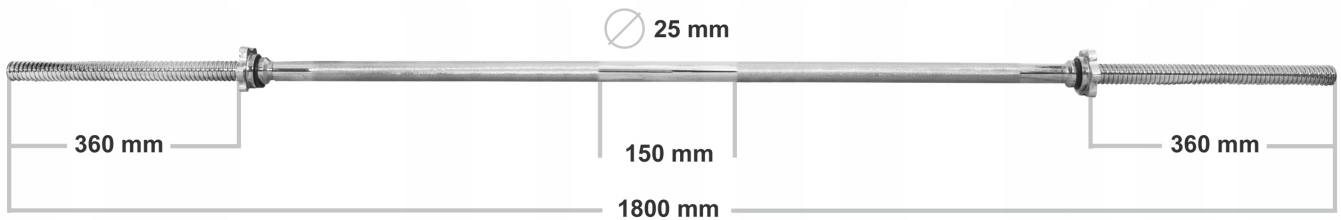

## 2x OBCIĄŻENIE 2,5 KG

- **Waga krążka:** ~12,5g
- **Średnica otworu na gryf:** 29mm
- **Powłoka:** Specjalna farba chroniąca obciążenie przed czynnikami zewnętrznymi
- **Materiał:** żeliwo
- **Średnica krążka:** 18,5cm
- **Grubość krążka:** 15mm/22mm (W najcieńszym miejscu/w najgrubszym miejscu)

## 4x OBCIĄŻENIE 1,25 KG

- **Waga krążka:** ~1,25kg
- **Średnica otworu na gryf:** 29mm
- **Powłoka:** Specjalna farba chroniąca obciążenie przed czynnikami zewnętrznymi
- **Materiał:** żeliwo
- **Średnica krążka:** 15cm
- **Grubość krążka:** 12mm/18mm (W najcieńszym miejscu/w najgrubszym miejscu)

## Dane techniczne gryfu:

- Długość całkowita gryfu: ~ 180 cm
- Średnica: ~ 25 mm
- Waga: ~ ok 7 kg
- Długość części gwintowanej: ~ 2x36 cm
- Długość części chwytnej: ~ 106 cm

## Dane techniczne gryfu:

- Długość całkowita gryfu: ~ 120 cm
- Średnica: ~ 25 mm
- Waga: ~ ok 6 kg
- Długość części gwintowanej: ~ 2x18 cm
- Długość części chwytnej: ~ 81 cm

Zaciski posiadają wewnątrz gumkę, która zapobiega samoczynnemu odkręcaniu. Dodatkowo gumka znajduje się po stronie części roboczej gryfu by dobrze dokręcone zaciski zapobiegały kręceniu się obciążenia.