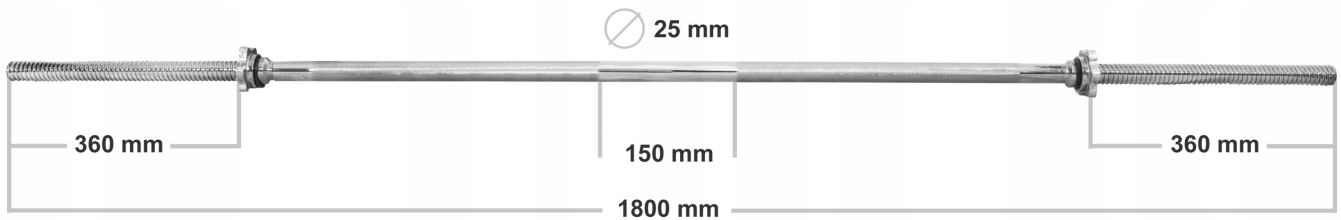

2x OBCIĄŻENIE 5 KG

- **Waga krążka:** ~5kg
- **Średnica otworu na gryf:** 29mm
- **Powłoka:** Specjalna farba chroniąca obciążenie przed czynnikami zewnętrznymi
- **Materiał:** żeliwo
- **Średnica krążka:** 23,5cm
- **Grubość krążka:** 19mm/28mm (W najcieńszym miejscu/w najgrubszym miejscu)

2x OBCIĄŻENIE 2,5 KG

- **Waga krążka:** ~12,5g
- **Średnica otworu na gryf:** 29mm
- **Powłoka:** Specjalna farba chroniąca obciążenie przed czynnikami zewnętrznymi
- **Materiał:** żeliwo
- **Średnica krążka:** 18,5cm
- **Grubość krążka:** 15mm/22mm (W najcieńszym miejscu/w najgrubszym miejscu)

4x OBCIĄŻENIE 1,25 KG

- **Waga krążka:** ~1,25kg
- **Średnica otworu na gryf:** 29mm
- **Powłoka:** Specjalna farba chroniąca obciążenie przed czynnikami zewnętrznymi
- **Materiał:** żeliwo
- **Średnica krążka:** 15cm
- **Grubość krążka:** 12mm/18mm (W najcieńszym miejscu/w najgrubszym miejscu)

Dane techniczne gryfu:

- Długość całkowita gryfu: ~ 180 cm
- Średnica: ~ 25 mm
- Waga: ~ ok 7 kg
- Długość części gwintowanej: ~ 2x36 cm
- Długość części chwytnej: ~ 106 cm

Dane techniczne gryfu:

- Długość całkowita gryfu: ~ 120 cm
- Średnica: ~ 25 mm
- Waga: ~ ok 6 kg
- Długość części gwintowanej: ~ 2x18 cm
- Długość części chwytnej: ~ 81 cm