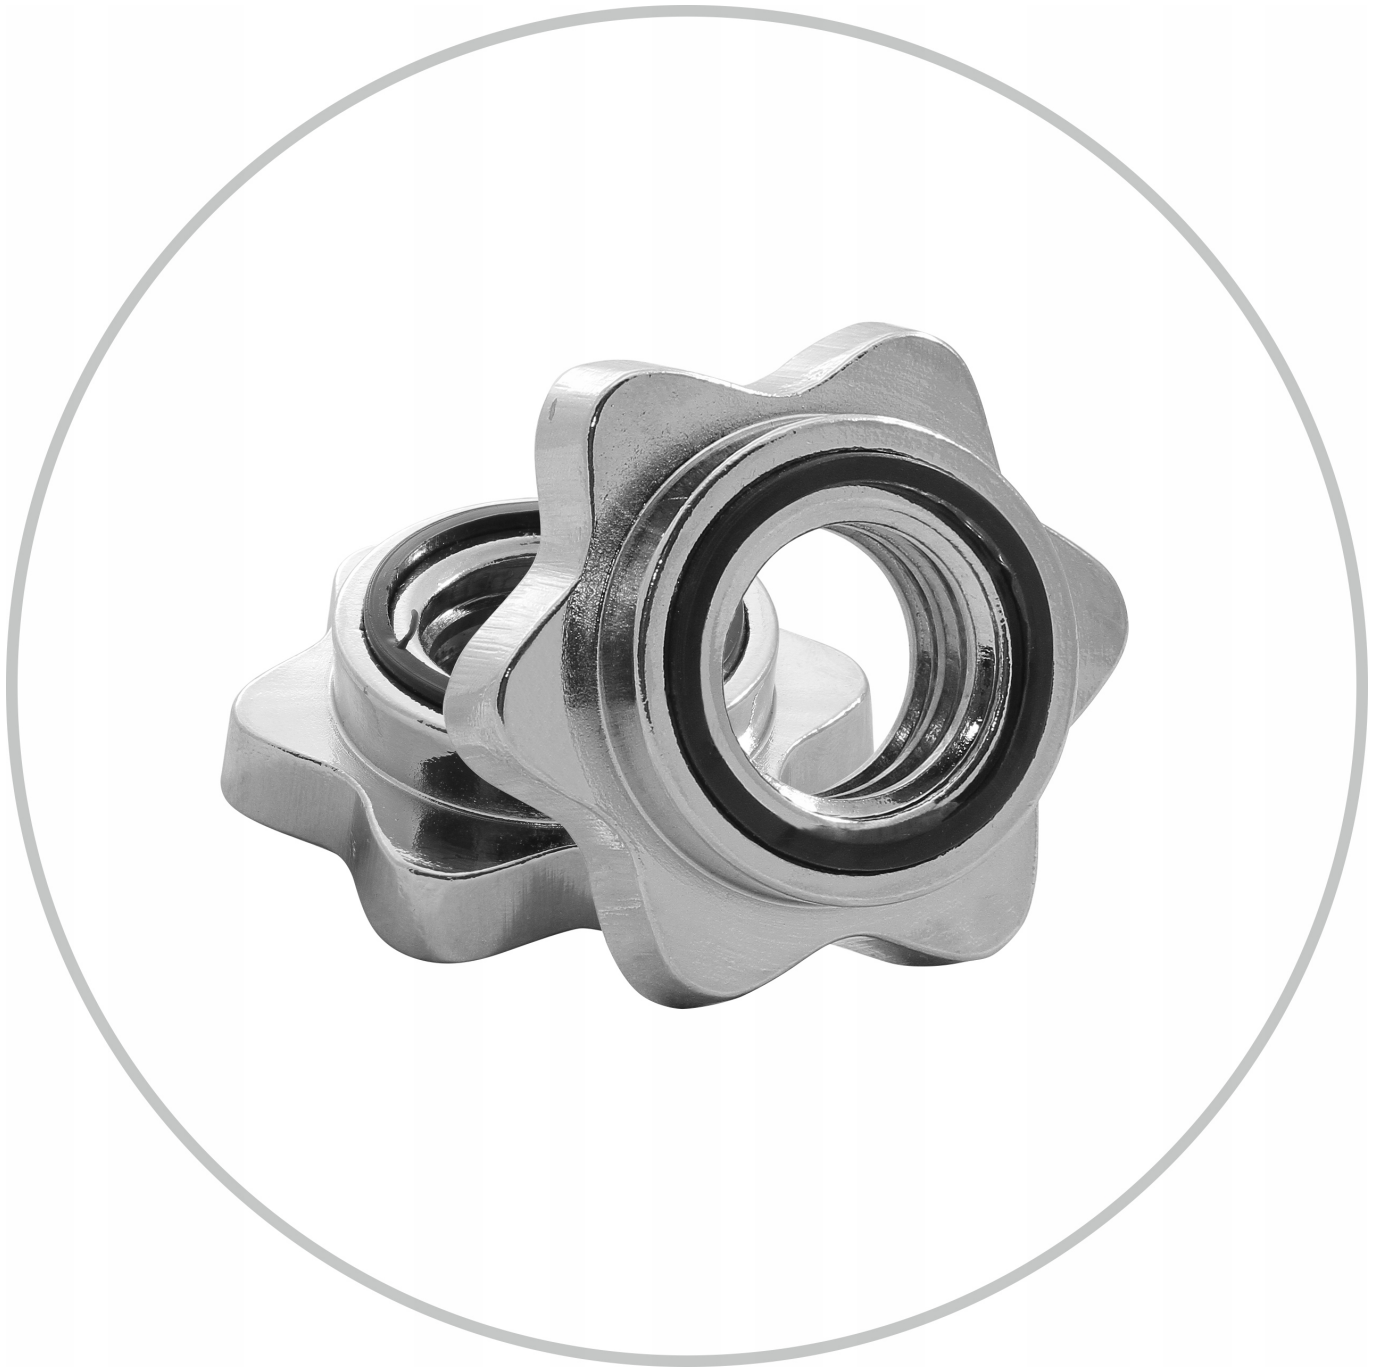

Opis produktu

Zestaw 80kg obciążenia żeliwne krążek + gryf prosty 180cm / 25mm + Gryf mocno łamany 120cm / 25mm

Żeliwne talerze o konstrukcji Tri-Grip, która pozwala na szybką zmianę na sztandze lub gryfie

4x OBCIĄŻENIE 1,25 KG

- **Waga krążka:** ~1,25kg
- **Średnica otworu na gryf:** 29mm
- **Powłoka:** Specjalna farba chroniąca obciążenie przed czynnikami zewnętrznymi
- **Materiał:** żeliwo
- **Średnica krążka:** 15cm
- **Grubość krążka:** 12mm/18mm (W najcieńszym miejscu/w najgrubszym miejscu)

Dane techniczne gryfu:

- Długość całkowita gryfu: ~ 180 cm
- Średnica: ~ 25 mm
- Waga: ~ ok 7 kg
- Długość części gwintowanej: ~ 2x36 cm
- Długość części chwytnej: ~ 106 cm

Dane techniczne gryfu:

- Długość całkowita gryfu: ~ 120 cm
- Średnica: ~ 25 mm
- Waga: ~ ok 6 kg
- Długość części gwintowanej: ~ 2x18 cm
- Długość części chwytnej: ~ 81 cm

Zaciski posiadają wewnątrz gumkę, która zapobiega samoczynnemu odkręcaniu. Dodatkowo gumka znajduje się po stronie części roboczej gryfu by dobrze dokręcone zaciski zapobiegały kręceniu się obciążenia.