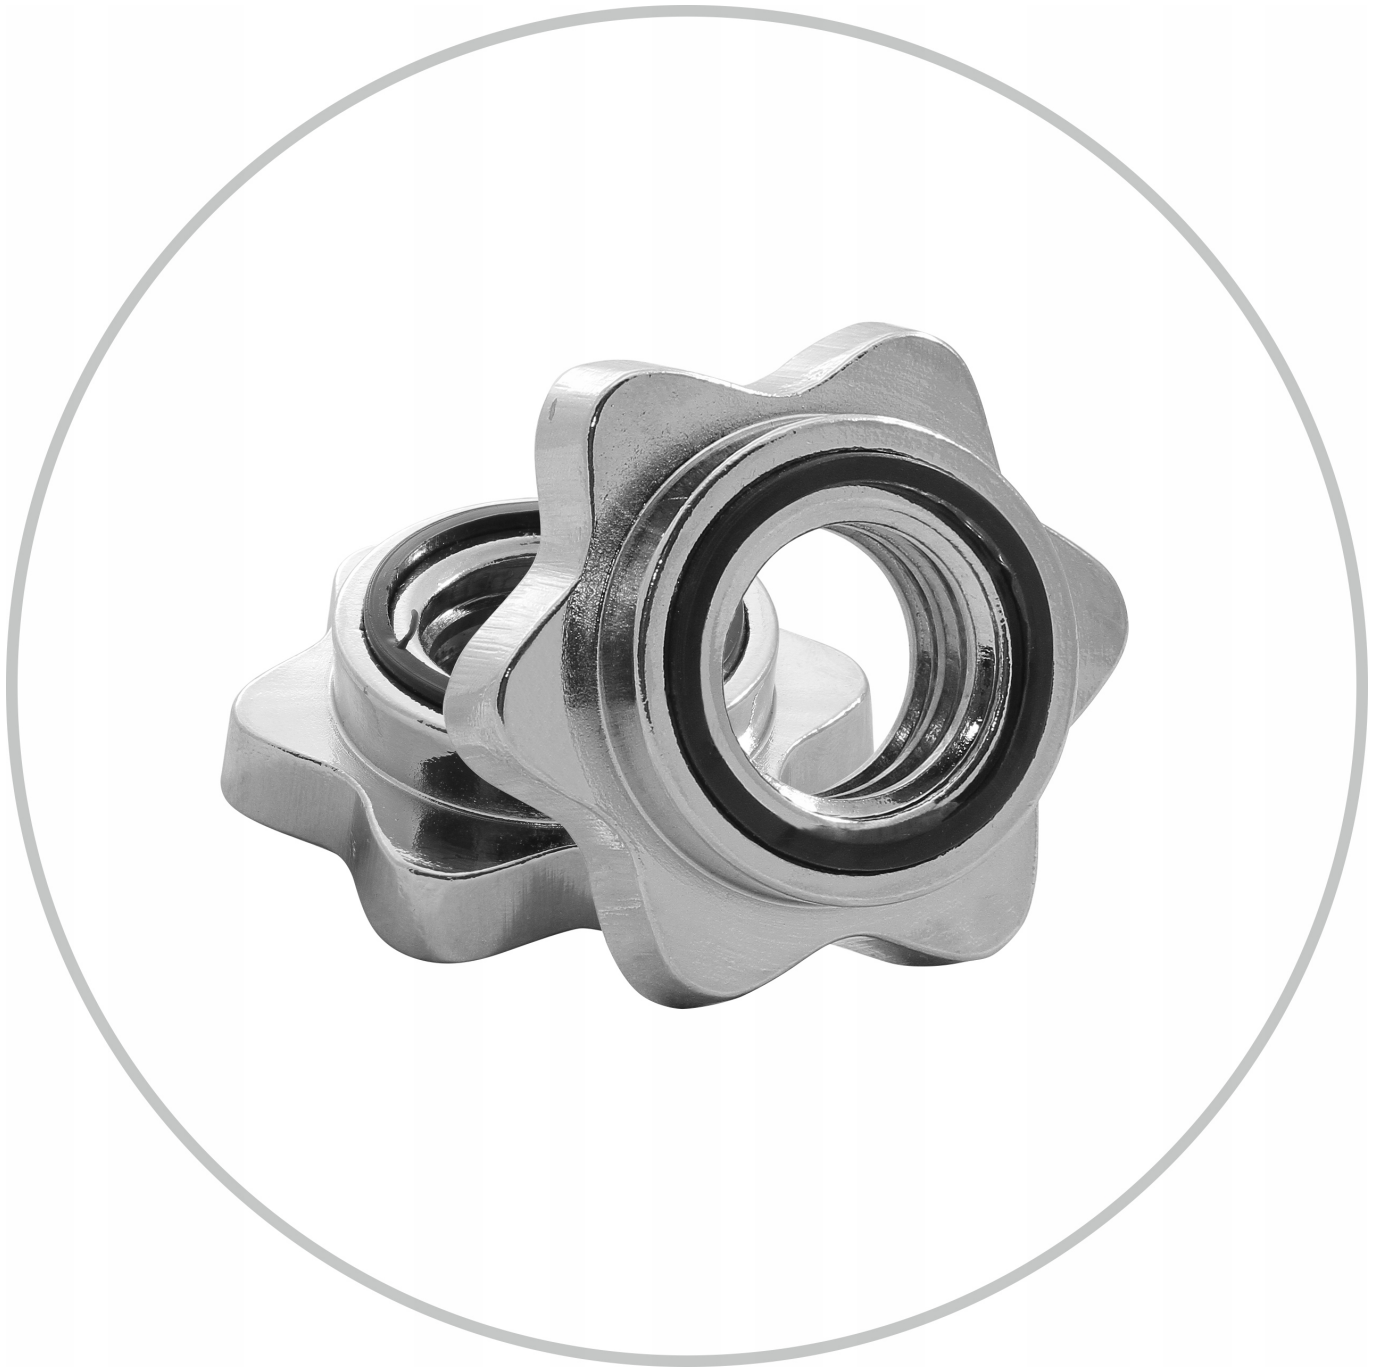

Opis produktu

Zestaw 80kg obciążenia żeliwne krążek + gryf prosty
180cm / 25mm + Gryf mocno łamany 120cm / 25mm

Żeliwne talerze o konstrukcji Tri-Grip, która pozwala na
szybką zmianę na sztandze lub gryfie

4x OBCIĄŻENIE 1,25 KG

- **Waga krążka:** ~1,25kg
- **Średnica otworu na gryf:** 29mm
- **Powłoka:** Specjalna farba chroniąca obciążenie przed czynnikami zewnętrznymi
- **Materiał:** żeliwo
- **Średnica krążka:** 15cm
- **Grubość krążka:** 12mm/18mm (W najcieńszym miejscu/w najgrubszym miejscu)

Dane techniczne gryfu:

- Długość całkowita gryfu: ~ 180 cm
- Średnica: ~ 25 mm
- Waga: ~ ok 7 kg
- Długość części gwintowanej: ~ 2x36 cm
- Długość części chwytnej: ~ 106 cm

Dane techniczne gryfu:

- Długość całkowita gryfu: ~ 120 cm
- Średnica: ~ 25 mm
- Waga: ~ ok 6 kg
- Długość części gwintowanej: ~ 2x18 cm
- Długość części chwytnej: ~ 81 cm

Zaciski posiadają wewnątrz gumkę, która zapobiega samoczynnemu odkręcaniu. Dodatkowo gumka znajduje się po stronie części roboczej gryfu by dobrze dokręcone zaciski zapobiegały kręceniu się obciążenia.