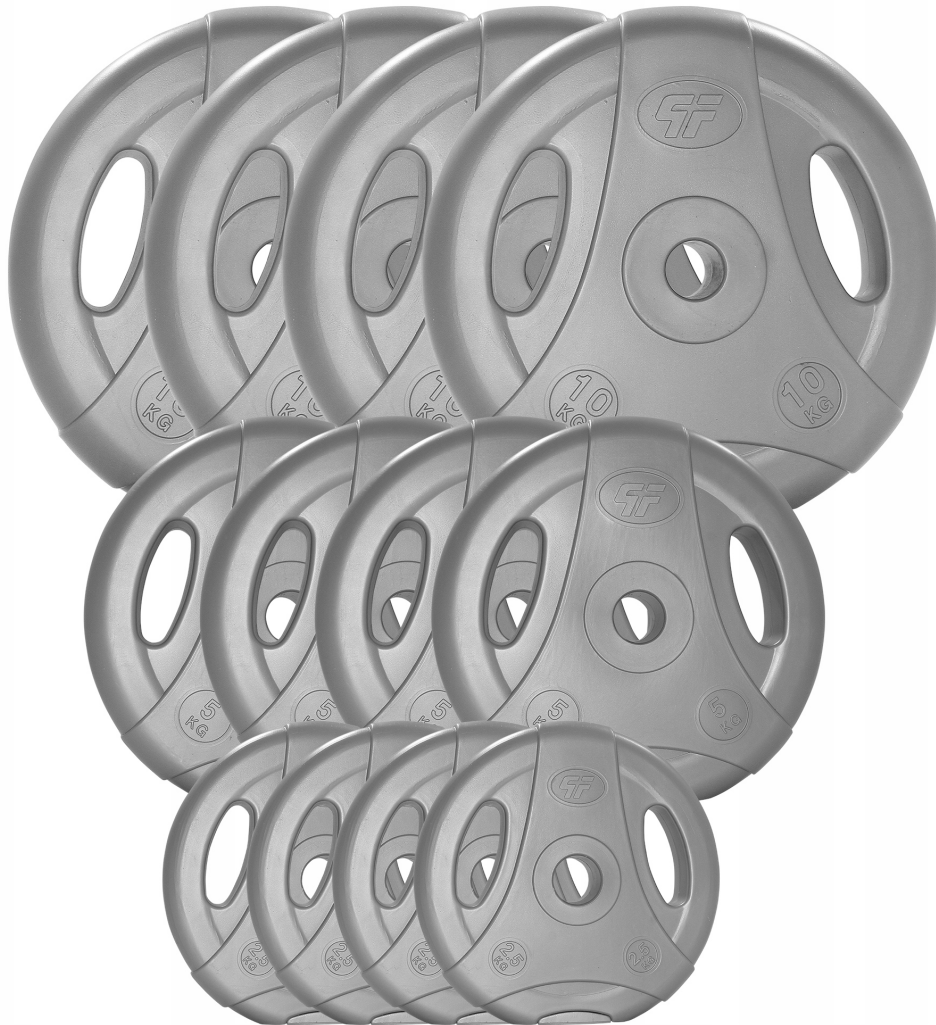

Cena	579,00 zł
Czas wysyłki	24 godziny
Numer katalogowy	4x P0015, 4x P0016, 4x P0017, 1x P0054
Marka	Platinum Fitness
Waga produktu z opakowaniem jednostkowym	77 kg
Elementy zestawu	gryf prosty, talerze/obciążenia
Kod producenta	zestaw-77kg
Wyposażenie dodatkowe	brak
Waga obciążeń	70 kg

Opis produktu

Zestaw 67kg Oryginalne obciążenie bitumiczne z uchwytami o średnicy otworu 29 mm + Gryf 180cm / 25mm + Zaciski

Obciążenie bitumiczne z uchwytami o średnicy otworu 29mm

Prezentowane obciążenie bitumiczne jest wysokiej jakości obciążeniem przeznaczonym do treningu całego ciała. Polecane jest ono wszystkim osobom, które dbają o kondycję fizyczną i prawidłową sylwetkę. Z pomocą prezentowanego obciążenia możesz skutecznie kształtować swoją siłę, masę i wytrzymałość mięśni. Ze względu na bardzo atrakcyjną cenę, szczególnie polecane jest ono do siłowni domowych. Obciążenie to ma zastosowanie do gryfów łamanych i prostych o średnicy otworu do 28mm.

Dane techniczne

- Waga: ~**10kg**
- Średnica: ~**31cm**
- Średnica otworu: ~**29mm**
- Grubość: ~**6,8cm**
- Materiał: **Masa bitumiczna**
- Kolor: **Szary**

Dane techniczne

- Waga: ~**5kg**
- Średnica: ~**27cm**
- Średnica otworu: ~**29mm**
- Grubość: ~**5,5cm**
- Materiał: **Masa bitumiczna**
- Kolor: **Szary**

Dane techniczne

- Waga: ~**2,5kg**
- Średnica: ~**22cm**
- Średnica otworu: ~**29mm**
- Grubość: ~**4,6cm**
- Materiał: **Masa bitumiczna**
- Kolor: **Szary**

- **1,25kg** Grubość: **3,5cm** Średnica: **18cm** Średnica otworu: **29mm**
- **2,5kg** Grubość: **4,6cm** Średnica: **22cm** Średnica otworu: **29mm**
- **5kg** Grubość: **5,5cm** Średnica: **27cm** Średnica otworu: **29mm**
- **10kg** Grubość: **6,8cm** Średnica: **31cm** Średnica otworu: **29mm**
- **15kg** Grubość: **7,6cm** Średnica: **35cm** Średnica otworu: **29mm**