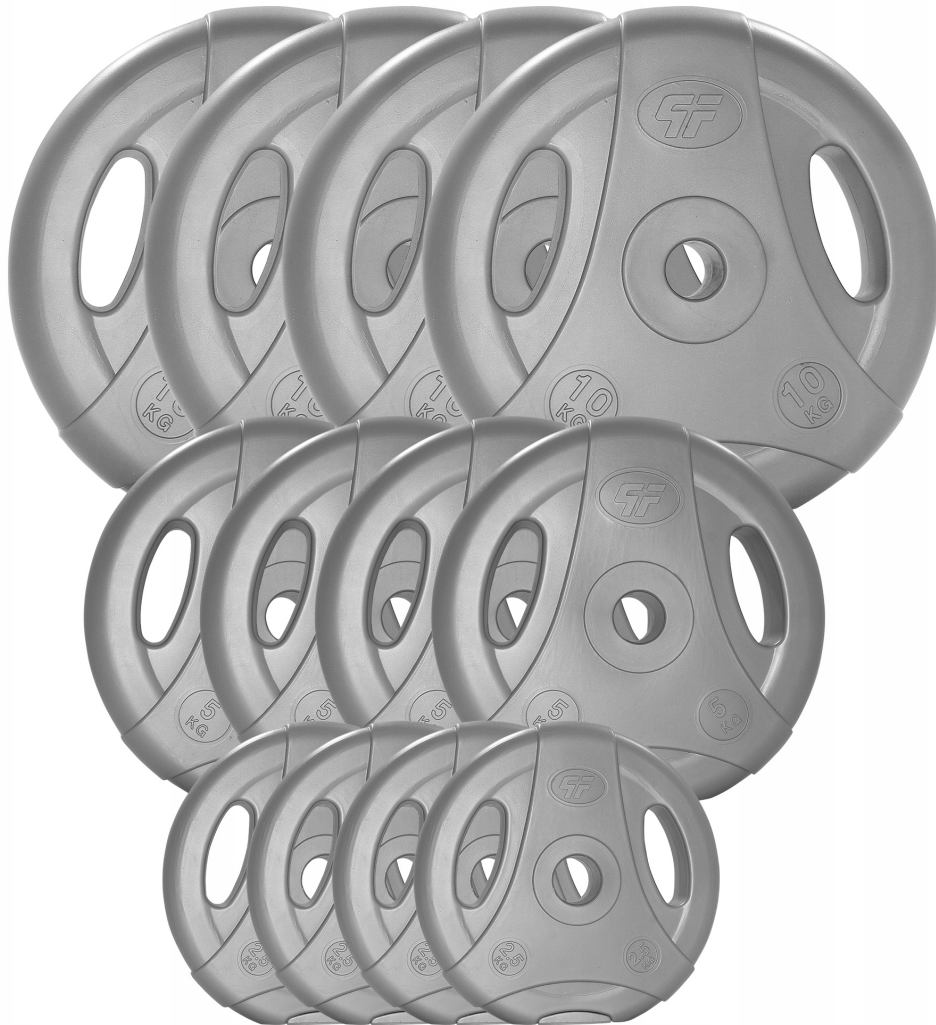

Cena	579,00 zł
Czas wysyłki	24 godziny
Numer katalogowy	4x P0015, 4x P0016, 4x P0017, 1x P0054
Kod producenta	zestaw-77kg
Wyposażenie dodatkowe	brak
Waga obciążeń	70 kg
Marka	Platinum Fitness
Waga produktu z opakowaniem jednostkowym	77 kg
Elementy zestawu	gryf prosty, talerze/obciążenia

Opis produktu

Zestaw 67kg Oryginalne obciążenie bitumiczne z uchwytami o średnicy otworu 29 mm + Gryf 180cm / 25mm + Zaciski

Obciążenie bitumiczne z uchwytami o średnicy otworu 29mm

Prezentowane obciążenie bitumiczne jest wysokiej jakości obciążeniem przeznaczonym do treningu całego ciała. Polecane jest ono wszystkim osobom, które dbają o kondycję fizyczną i prawidłową sylwetkę. Z pomocą prezentowanego obciążenia możesz skutecznie kształtować swoją siłę, masę i wytrzymałość mięśni. Ze względu na bardzo atrakcyjną cenę, szczególnie polecane jest ono do siłowni domowych. Obciążenie to ma zastosowanie do gryfów łamanych i prostych o średnicy otworu do 28mm.

Dane techniczne

- Waga: ~**10kg**
- Średnica: ~**31cm**
- Średnica otworu: ~**29mm**
- Grubość: ~**6,8cm**
- Materiał: **Masa bitumiczna**
- Kolor: **Szary**

Dane techniczne

- Waga: ~**5kg**
- Średnica: ~**27cm**
- Średnica otworu: ~**29mm**
- Grubość: ~**5,5cm**
- Materiał: **Masa bitumiczna**
- Kolor: **Szary**

Dane techniczne

- Waga: ~**2,5kg**
- Średnica: ~**22cm**
- Średnica otworu: ~**29mm**
- Grubość: ~**4,6cm**
- Materiał: **Masa bitumiczna**
- Kolor: **Szary**

- **1,25kg** Grubość: **3,5cm** Średnica: **18cm** Średnica otworu: **29mm**
- **2,5kg** Grubość: **4,6cm** Średnica: **22cm** Średnica otworu: **29mm**
- **5kg** Grubość: **5,5cm** Średnica: **27cm** Średnica otworu: **29mm**
- **10kg** Grubość: **6,8cm** Średnica: **31cm** Średnica otworu: **29mm**
- **15kg** Grubość: **7,6cm** Średnica: **35cm** Średnica otworu: **29mm**