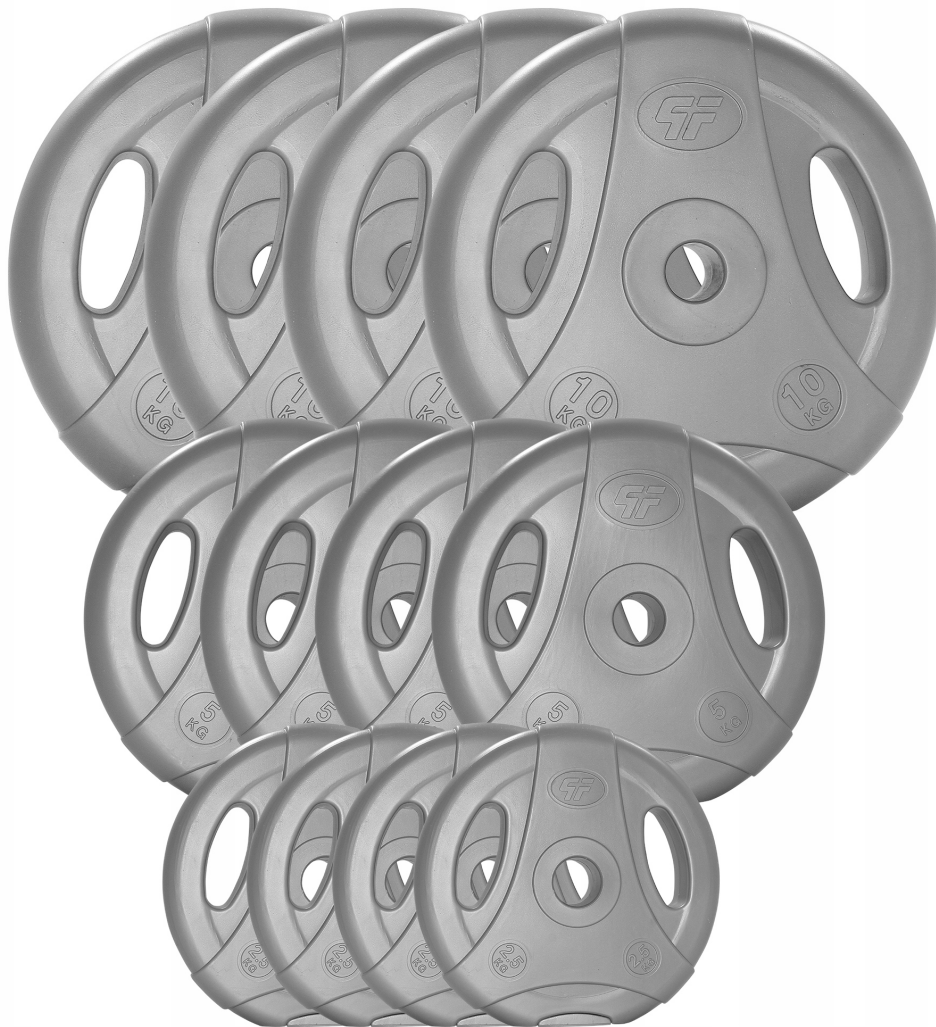

Cena	579,00 zł
Czas wysyłki	24 godziny
Numer katalogowy	4x P0015, 4x P0016, 4x P0017, 1x P0054
Waga obciążeń	70 kg
Elementy zestawu	gryf prosty, talerze/obciążenia
Wyposażenie dodatkowe	brak
Waga produktu z opakowaniem jednostkowym	77 kg
Kod producenta	zestaw-77kg
Marka	Platinum Fitness

Opis produktu

Zestaw 67kg Oryginalne obciążenie bitumiczne z uchwytami o średnicy otworu 29 mm + Gryf 180cm / 25mm + Zaciski

Obciążenie bitumiczne z uchwytami o średnicy otworu 29mm

Prezentowane obciążenie bitumiczne jest wysokiej jakości obciążeniem przeznaczonym do treningu całego ciała. Polecane jest ono wszystkim osobom, które dbają o kondycję fizyczną i prawidłową sylwetkę. Z pomocą prezentowanego obciążenia możesz skutecznie kształtować swoją siłę, masę i wytrzymałość mięśni. Ze względu na bardzo atrakcyjną cenę, szczególnie polecane jest ono do siłowni domowych. Obciążenie to ma zastosowanie do gryfów łamanych i prostych o średnicy otworu do 28mm.

Dane techniczne

- Waga: ~**10kg**
- Średnica: ~**31cm**
- Średnica otworu: ~**29mm**
- Grubość: ~**6,8cm**
- Materiał: **Masa bitumiczna**
- Kolor: **Szary**

Dane techniczne

- Waga: ~**5kg**
- Średnica: ~**27cm**
- Średnica otworu: ~**29mm**
- Grubość: ~**5,5cm**
- Materiał: **Masa bitumiczna**
- Kolor: **Szary**

Dane techniczne

- Waga: ~**2,5kg**
- Średnica: ~**22cm**
- Średnica otworu: ~**29mm**
- Grubość: ~**4,6cm**
- Materiał: **Masa bitumiczna**
- Kolor: **Szary**

- **1,25kg** Grubość: **3,5cm** Średnica: **18cm** Średnica otworu: **29mm**
- **2,5kg** Grubość: **4,6cm** Średnica: **22cm** Średnica otworu: **29mm**
- **5kg** Grubość: **5,5cm** Średnica: **27cm** Średnica otworu: **29mm**
- **10kg** Grubość: **6,8cm** Średnica: **31cm** Średnica otworu: **29mm**
- **15kg** Grubość: **7,6cm** Średnica: **35cm** Średnica otworu: **29mm**