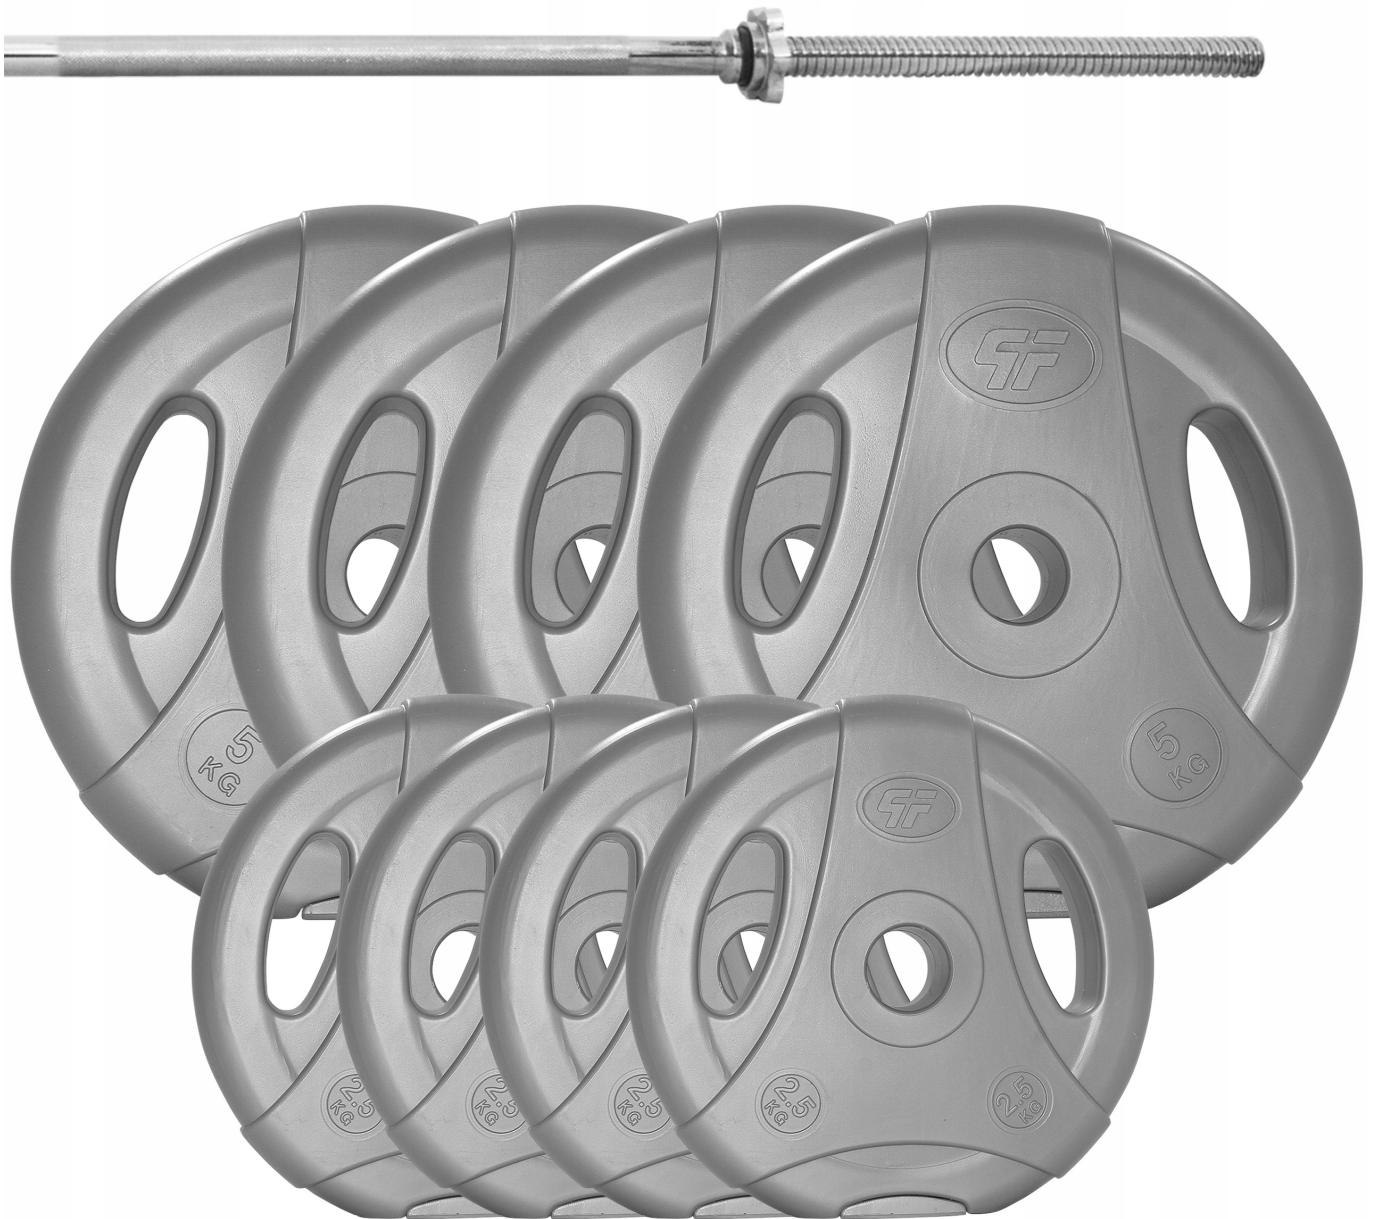

## ZESTAW 37KG OBCIĄŻENIE BITUMICZNE 29mm + GRYF PROSTY 180CM - Platinum Fitness

|  |  |
|--|--|
| Cena                                     | <b>339,00 zł</b>                         |
| Czas wysyłki                             | <b>24 godziny</b>                        |
| Numer katalogowy                         | <b>4x P0015, 4x P0016, 1x P0054</b>      |
| Kod producenta                           | <b>zestaw-bitumiczne-szare-gryf-37kg</b> |
| Wyposażenie dodatkowe                    | <b>brak</b>                              |
| Waga obciążeń                            | <b>30 kg</b>                             |
| Marka                                    | <b>Platinum Fitness</b>                  |
| Waga produktu z opakowaniem jednostkowym | <b>37 kg</b>                             |
| Elementy zestawu                         | <b>gryf prosty, talerze/obciążenia</b>   |

## Zestaw 37kg Oryginalne obciążenie bitumiczne z uchwytami o średnicy otworu 29 mm + Gryf 180cm / 25mm + Zaciski

## Dane techniczne

- Waga: ~**2,5kg**
- Średnica: ~**22cm**
- Średnica otworu: ~**29mm**
- Grubość: ~**4,6cm**
- Materiał: **Masa bitumiczna**
- Kolor: **Szary**

## Dane techniczne

- Waga: ~**5kg**
- Średnica: ~**27cm**
- Średnica otworu: ~**29mm**
- Grubość: ~**5,5cm**
- Materiał: **Masa bitumiczna**
- Kolor: **Szary**

- **1,25kg** Grubość: **3,5cm** Średnica: **18cm** Średnica otworu: **29mm**
- **2,5kg** Grubość: **4,6cm** Średnica: **22cm** Średnica otworu: **29mm**
- **5kg** Grubość: **5,5cm** Średnica: **27cm** Średnica otworu: **29mm**
- **10kg** Grubość: **6,8cm** Średnica: **31cm** Średnica otworu: **29mm**
- **15kg** Grubość: **7,6cm** Średnica: **35cm** Średnica otworu: **29mm**