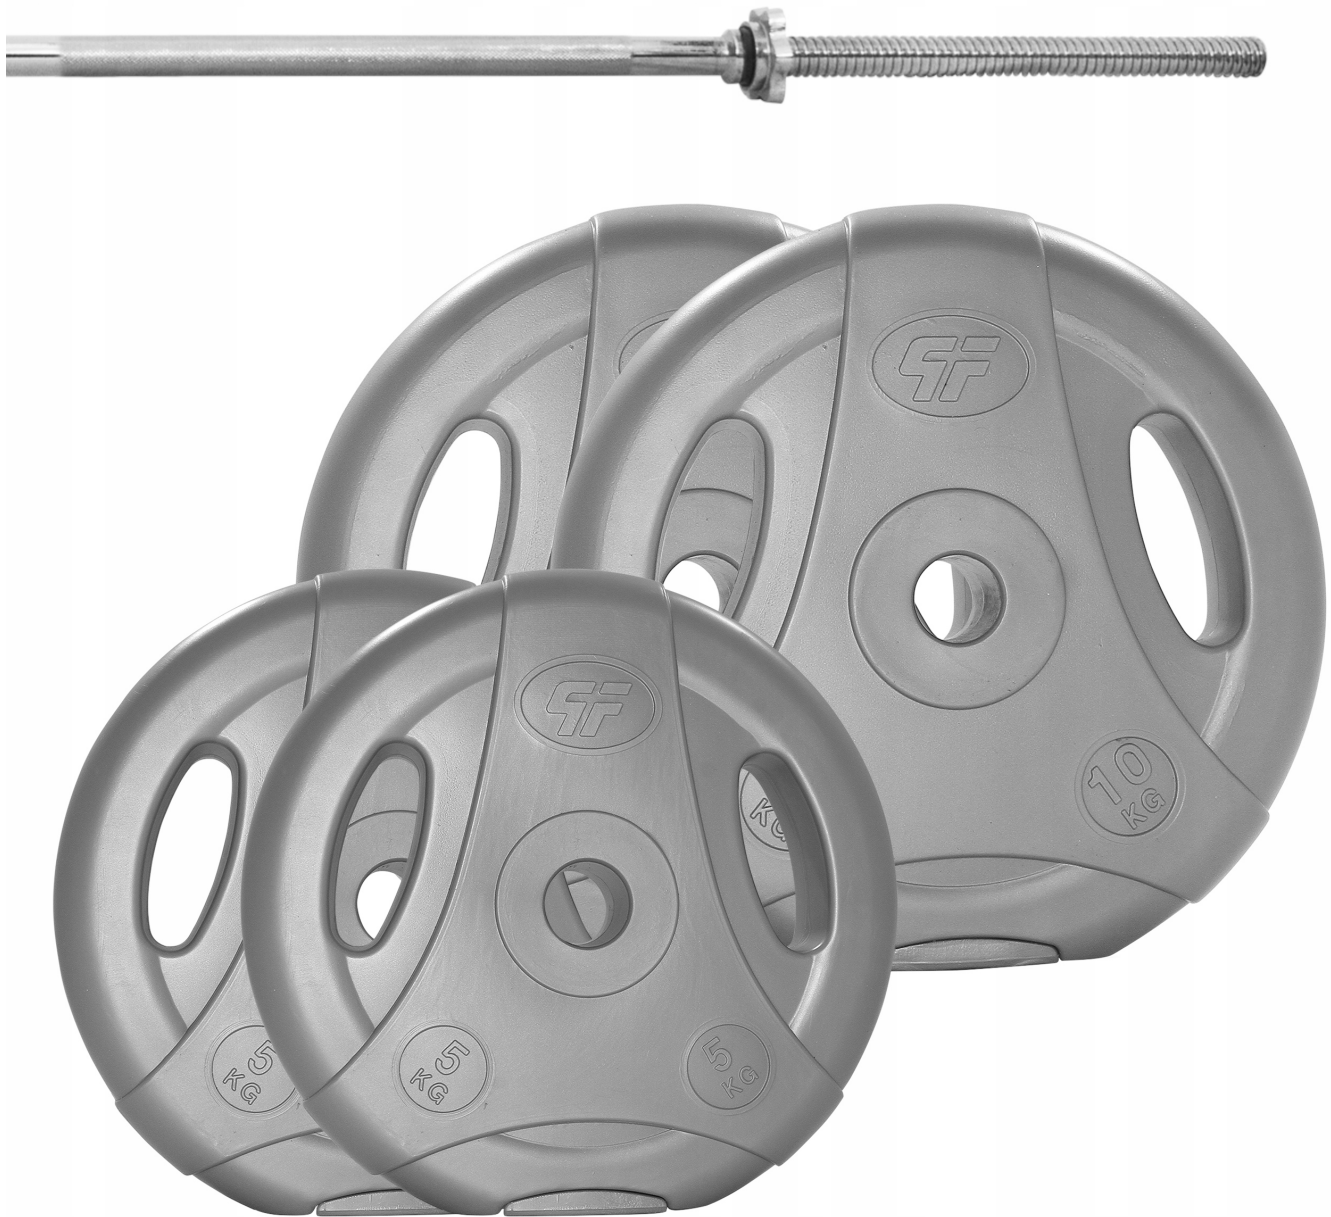

Cena	339,00 zł
Czas wysyłki	24 godziny
Numer katalogowy	2x P0016, 2x P0017, 1x P0054
Marka	Platinum Fitness
Waga produktu z opakowaniem jednostkowym	37 kg
Elementy zestawu	gryf prosty, talerze/obciążenia
Kod producenta	zestaw-bitumiczne-szare-gryf-37kg
Wyposażenie dodatkowe	brak
Waga obciążeń	30 kg

Opis produktu

Zestaw 37kg Oryginalne obciążenie bitumiczne z uchwytami o średnicy otworu 29 mm + Gryf 180cm / 25mm + Zaciski

Obciążenie bitumiczne z uchwytami o średnicy otworu 29mm

Prezentowane obciążenie bitumiczne jest wysokiej jakości obciążeniem przeznaczonym do treningu całego ciała. Polecane jest ono wszystkim osobom, które dbają o kondycję fizyczną i prawidłową sylwetkę. Z pomocą prezentowanego obciążenia możesz skutecznie kształtować swoją siłę, masę i wytrzymałość mięśni. Ze względu na bardzo atrakcyjną cenę, szczególnie polecane jest ono do siłowni domowych. Obciążenie to ma zastosowanie do gryfów łamanych i prostych o średnicy otworu do 28mm.

Zestaw zawiera:

- 2 sztuki obciążenia bitumicznego z uchwytami o wadze ~10kg
- 2 sztuki obciążenia bitumicznego z uchwytami o wadze ~5kg
- Gryf prosty 180cm / 25cm
- 2 zaciski śrubowe

Dane techniczne

- Waga: ~**5kg**
- Średnica: ~**27cm**
- Średnica otworu: ~**29mm**
- Grubość: ~**5,5cm**
- Materiał: **Masa bitumiczna**
- Kolor: **Szary**

Dane techniczne

- Waga: ~**10kg**
- Średnica: ~**31cm**
- Średnica otworu: ~**29mm**
- Grubość: ~**6,8cm**
- Materiał: **Masa bitumiczna**
- Kolor: **Szary**

- **1,25kg** Grubość: **3,5cm** Średnica: **18cm** Średnica otworu: **29mm**
- **2,5kg** Grubość: **4,6cm** Średnica: **22cm** Średnica otworu: **29mm**
- **5kg** Grubość: **5,5cm** Średnica: **27cm** Średnica otworu: **29mm**
- **10kg** Grubość: **6,8cm** Średnica: **31cm** Średnica otworu: **29mm**
- **15kg** Grubość: **7,6cm** Średnica: **35cm** Średnica otworu: **29mm**