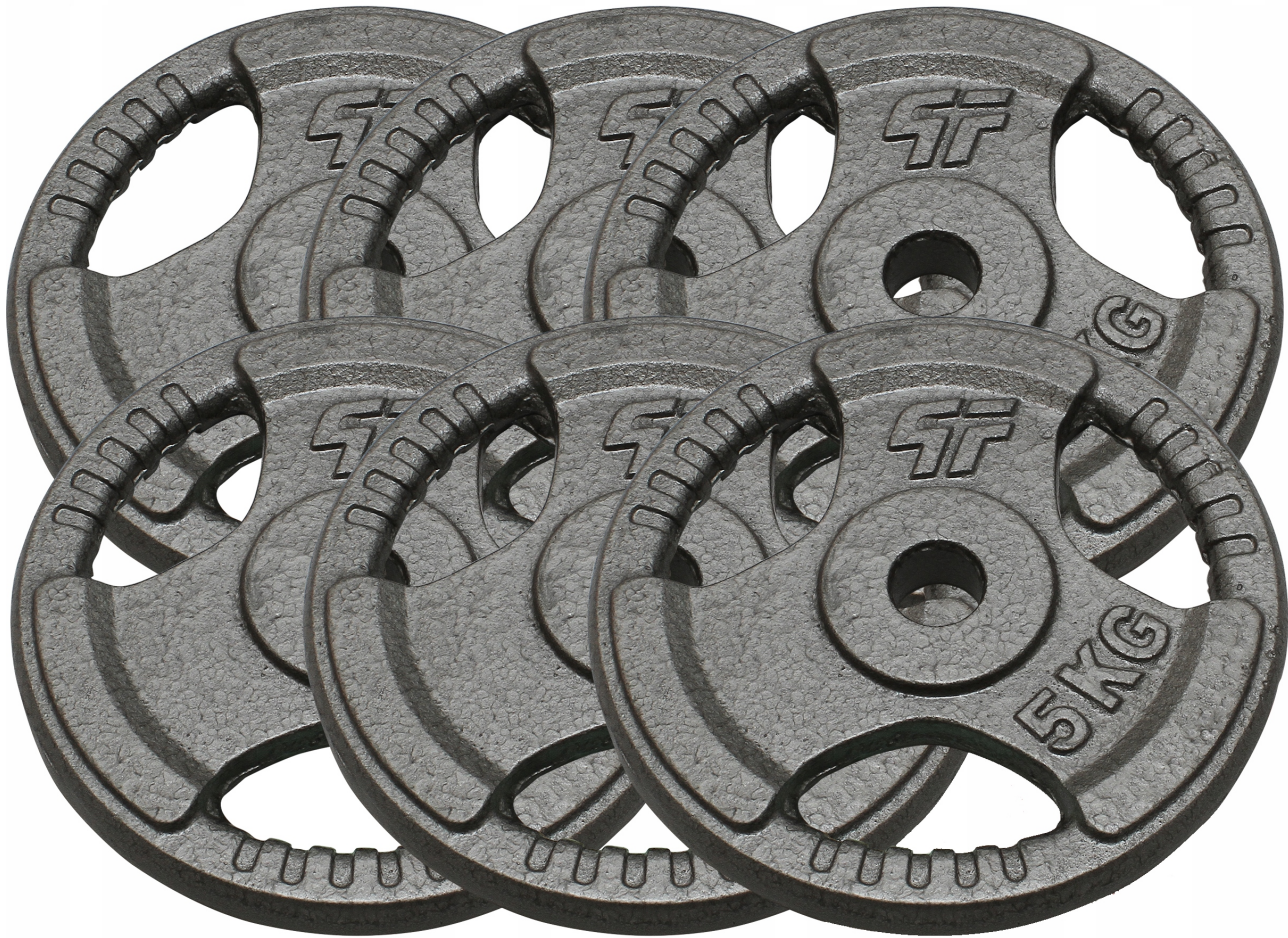

Link do produktu: <https://centrumkulturystryki.pl/zestaw-30kg-obciazenie-zeliwne-kierownica-29mm-platinum-fitness-p-5003.html>

## Zestaw 30kg obciążenie żeliwne kierownica 29mm - Platinum Fitness

Cena	<b>330,00 zł</b>
Czas wysyłki	<b>24 godziny</b>
Numer katalogowy	<b>ZOHM29-0008</b>
Zestaw	<b>tak</b>
Łączna waga	<b>30 kg</b>
Marka	<b>Platinum Fitness</b>
Model	<b>Kierownica</b>
Liczba sztuk w zestawie	<b>6 szt.</b>
Waga produktu z opakowaniem jednostkowym	<b>30 kg</b>
Rodzaj	<b>żeliwne</b>

## ZESTAW 30kg - Oryginalne wielofunkcyjne obciążenie "kierownica" o średnicy otworu 29 mm

Obciążenie żeliwne hammertone firmy Platinum Fitness jest starannie wykonanym obciążeniem, które dzięki specjalnym otworom może być z powodzeniem używane zamiast sztangielek. Dzięki takiemu rozwiązaniu można także szybko zmieniać obciążenie na sztandze lub gryfie. Obciążenie zostało zabezpieczone warstwą specjalnej farby, która chroni je przed działaniem czynników zewnętrznych. Dzięki żelihu z jakiego zostało wykonane ma ono zastosowanie w siłowniach profesjonalnych i amatorskich.

## Dane techniczne

- **1,25kg** Grubość: **1,8cm** Średnica: **16cm** Średnica otworu: **29mm**
- **2,5kg** Grubość: **2,1cm** Średnica: **20cm** Średnica otworu: **29mm**
- **5kg** Grubość: **2,7cm** Średnica: **23cm** Średnica otworu: **29mm**
- **10kg** Grubość: **3,3cm** Średnica: **31cm** Średnica otworu: **29mm**
- **20kg** Grubość: **4,2cm** Średnica: **40cm** Średnica otworu: **29mm**