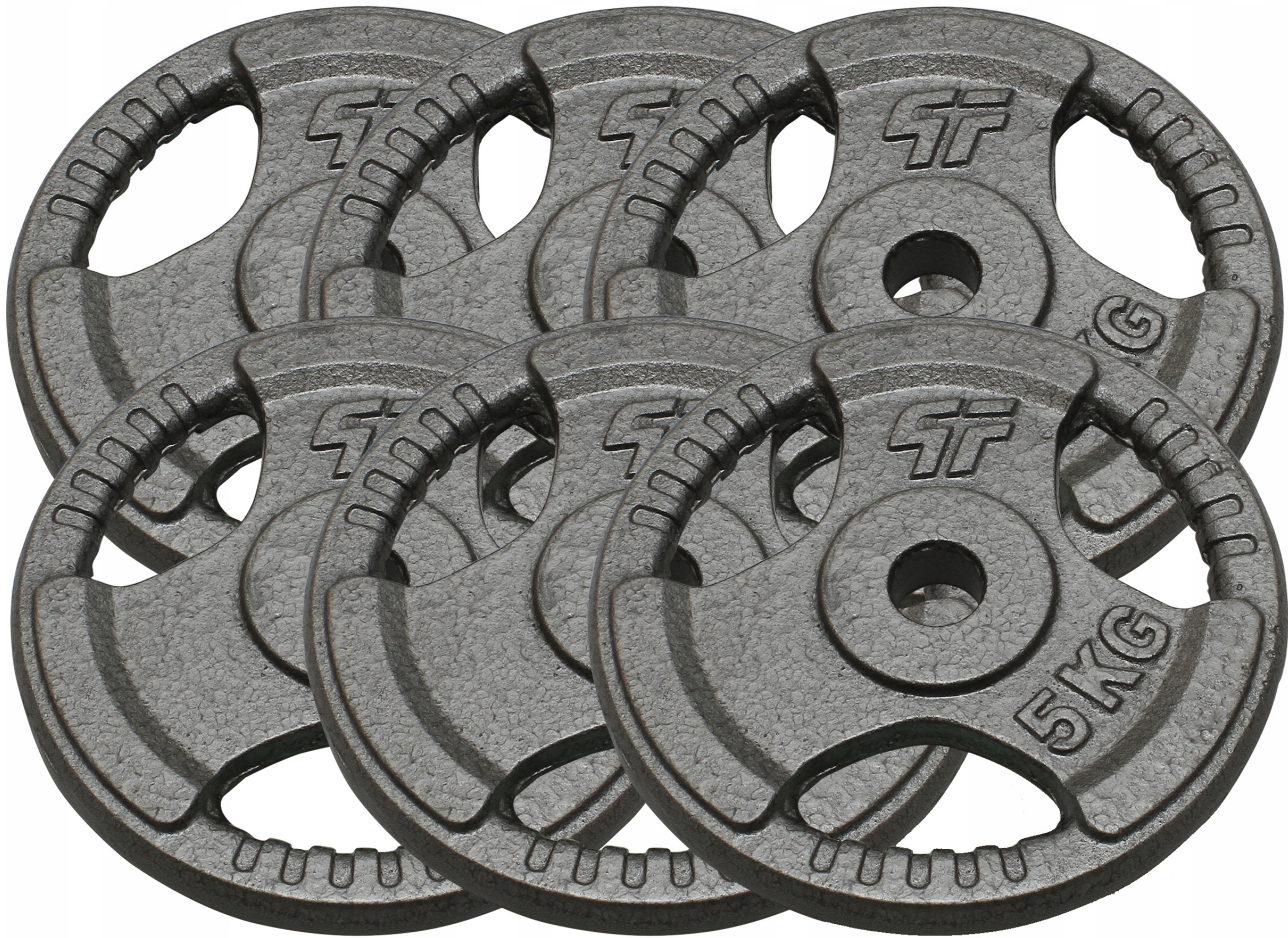

Link do produktu: <https://centrumkulturystryki.pl/zestaw-30kg-obciazenie-zeliwne-kierownica-29mm-platinum-fitness-p-5003.html>

## Zestaw 30kg obciążenie żeliwne kierownica 29mm - Platinum Fitness

Cena	<b>330,00 zł</b>
Czas wysyłki	<b>24 godziny</b>
Numer katalogowy	<b>ZOHM29-0008</b>
Rodzaj	<b>żeliwne</b>
Liczba sztuk w zestawie	<b>6 szt.</b>
Waga produktu z opakowaniem jednostkowym	<b>30 kg</b>
Marka	<b>Platinum Fitness</b>
Model	<b>Kierownica</b>
Zestaw	<b>tak</b>
Łączna waga	<b>30 kg</b>

## ZESTAW 30kg - Oryginalne wielofunkcyjne obciążenie "kierownica" o średnicy otworu 29 mm

Obciążenie żeliwne hammertone firmy Platinum Fitness jest starannie wykonanym obciążeniem, które dzięki specjalnym otworom może być z powodzeniem używane zamiast sztangielek. Dzięki takiemu rozwiązaniu można także szybko zmieniać obciążenie na sztandze lub gryfie. Obciążenie zostało zabezpieczone warstwą specjalnej farby, która chroni je przed działaniem czynników zewnętrznych. Dzięki żelivu z jakiego zostało wykonane ma ono zastosowanie w siłowniach profesjonalnych i amatorskich.

## Dane techniczne

- **1,25kg** Grubość: **1,8cm** Średnica: **16cm** Średnica otworu: **29mm**
- **2,5kg** Grubość: **2,1cm** Średnica: **20cm** Średnica otworu: **29mm**
- **5kg** Grubość: **2,7cm** Średnica: **23cm** Średnica otworu: **29mm**
- **10kg** Grubość: **3,3cm** Średnica: **31cm** Średnica otworu: **29mm**
- **20kg** Grubość: **4,2cm** Średnica: **40cm** Średnica otworu: **29mm**