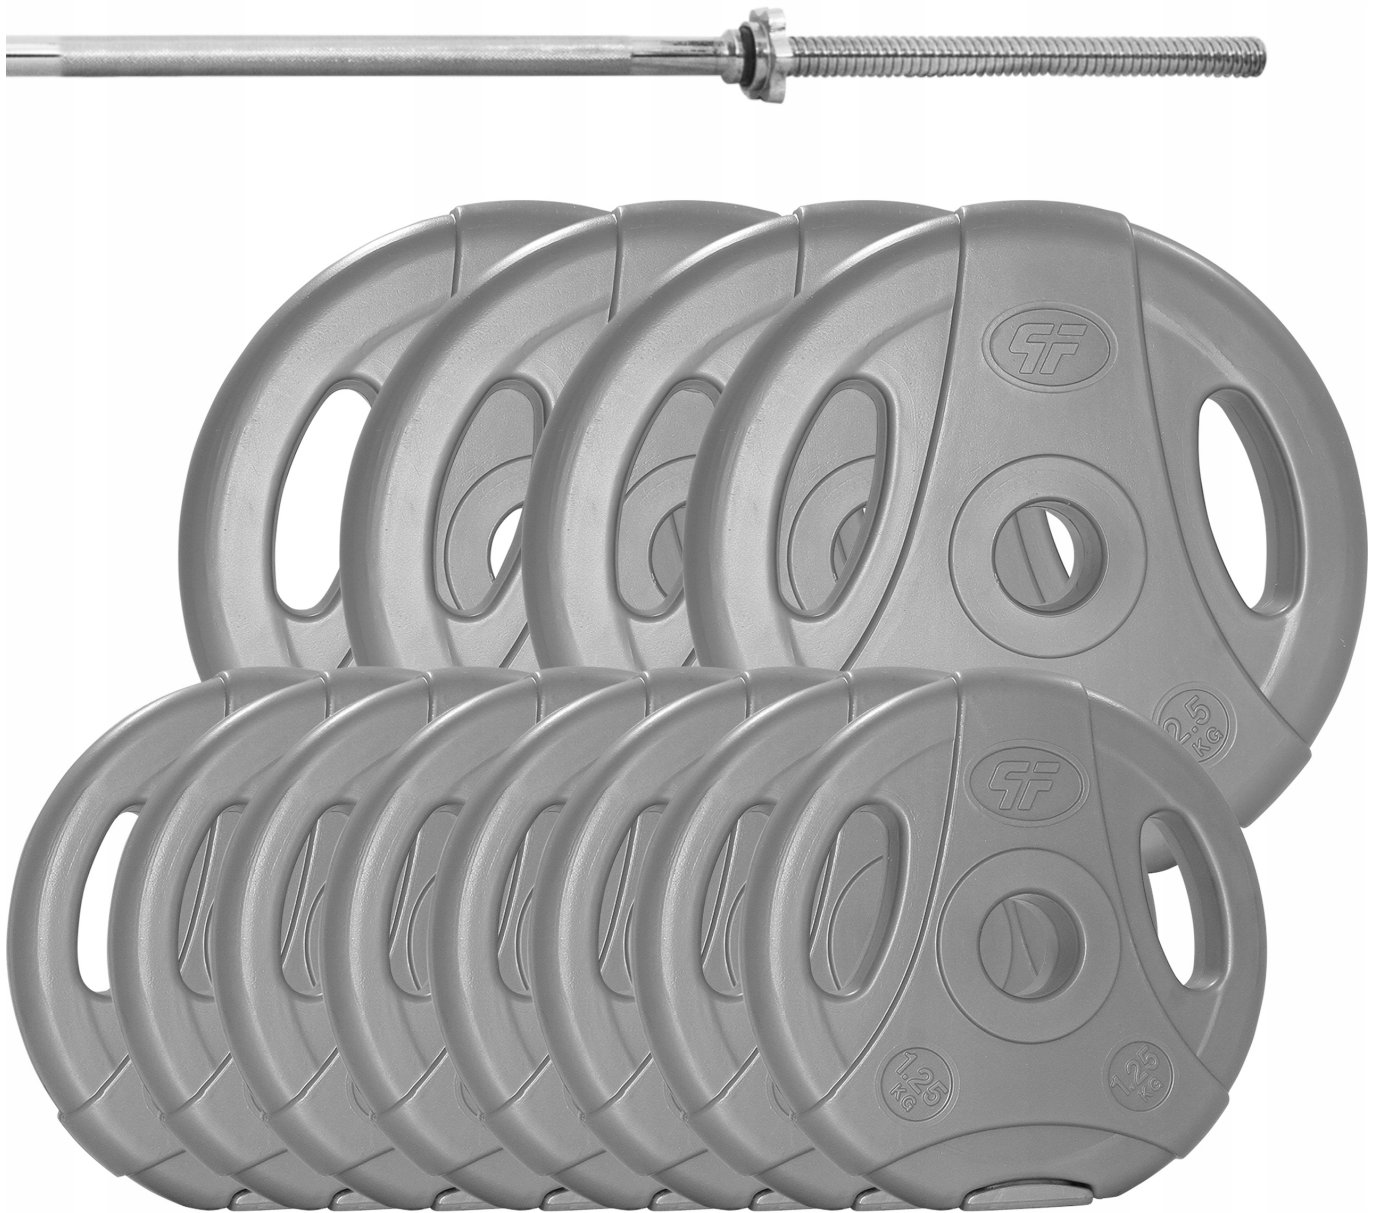

Zestaw 27kg Oryginalne obciążenie bitumiczne z uchwytami o średnicy otworu 29 mm + Gryf 180cm / 25mm + Zaciski

Obciążenie bitumiczne z uchwytami o średnicy otworu 29mm

Prezentowane obciążenie bitumiczne jest wysokiej jakości obciążeniem przeznaczonym do treningu całego ciała. Polecane jest ono wszystkim osobom, które dbają o kondycję fizyczną i prawidłową sylwetkę. Z pomocą prezentowanego obciążenia możesz skutecznie kształtować swoją siłę, masę i wytrzymałość mięśni. Ze względu na bardzo atrakcyjną cenę, szczególnie polecane jest ono do siłowni domowych. Obciążenie to ma zastosowanie do gryfów łamanych i prostych o średnicy otworu do 28mm.

Obciążenie doskonale zabezpieczone jest przed czynnikami atmosferycznymi, a dzięki powłoce winylowej jest bezpieczne dla podłoża takiego jak parkiet, posadzka, płytki ceramiczne itp. Specjalne uchwyty pozwalają na wygodną i szybką zmianę