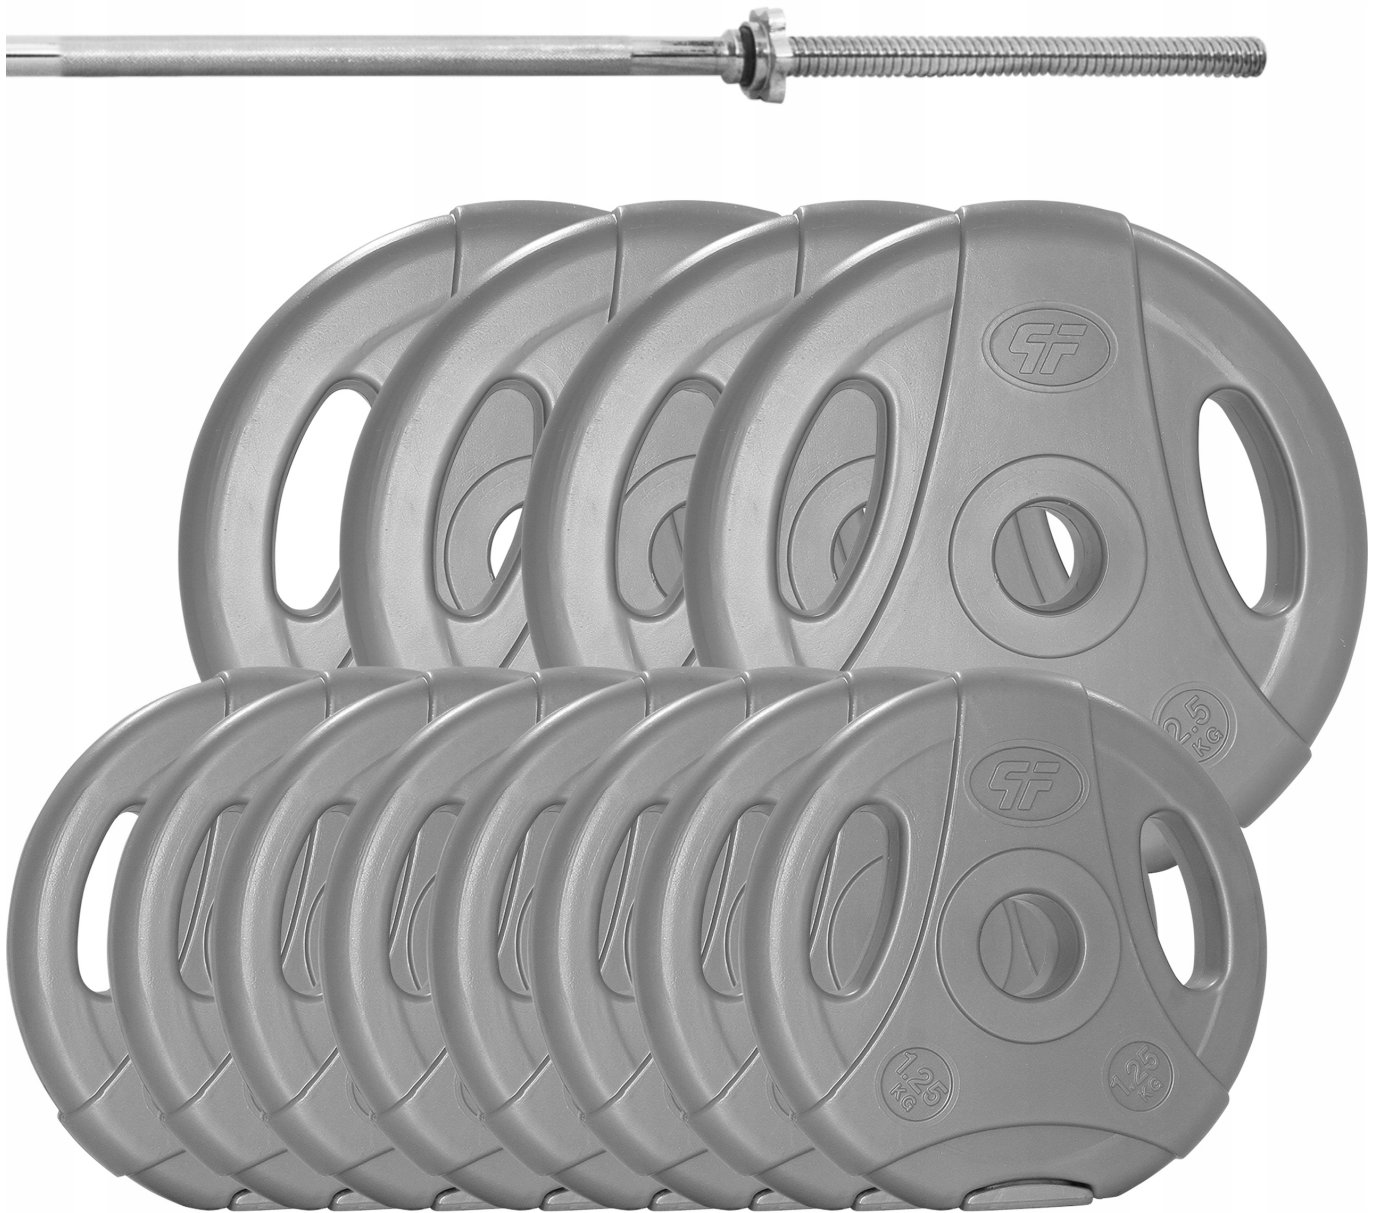

Link do produktu: <https://centrumkulturystryki.pl/zestaw-27kg-obciazenie-bitumiczne-29mm-gryf-prosty-180cm-platinum-fitness-p-5153.html>

ZESTAW 27KG OBCIĄŻENIE BITUMICZNE 29MM + GRYF PROSTY 180CM - Platinum Fitness

Cena	279,00 zł
Czas wysyłki	24 godziny
Numer katalogowy	4x P0015, 8x P0014, P0054
Kod producenta	zestaw-bitumieczne-szare-gryf-27kg
Wyposażenie dodatkowe	brak
Waga obciążeń	20 kg
Marka	Platinum Fitness
Waga produktu z opakowaniem jednostkowym	27 kg
Elementy zestawu	gryf prosty, talerze/obciążenia

Opis produktu

Zestaw 27kg Oryginalne obciążenie bitumiczne z uchwytami o średnicy otworu 29 mm + Gryf 180cm / 25mm + Zaciski

Obciążenie bitumiczne z uchwytami o średnicy otworu 29mm

Prezentowane obciążenie bitumiczne jest wysokiej jakości obciążeniem przeznaczonym do treningu całego ciała. Polecane jest ono wszystkim osobom, które dbają o kondycję fizyczną i prawidłową sylwetkę. Z pomocą prezentowanego obciążenia możesz skutecznie kształtować swoją siłę, masę i wytrzymałość mięśni. Ze względu na bardzo atrakcyjną cenę, szczególnie polecane jest ono do siłowni domowych. Obciążenie to ma zastosowanie do gryfów łamanych i prostych o średnicy otworu do 28mm.

- Waga: **~2,5kg**
- Średnica: **~22cm**
- Średnica otworu: **~29mm**
- Grubość: **~4,6cm**
- Materiał: **Masa bitumiczna**
- Kolor: **Szary**

Dane techniczne

- Waga: ~**1,25kg**
- Średnica: ~**18cm**
- Średnica otworu: ~**29mm**
- Grubość: ~**3,5cm**
- Materiał: **Masa bitumiczna**
- Kolor: **Szary**