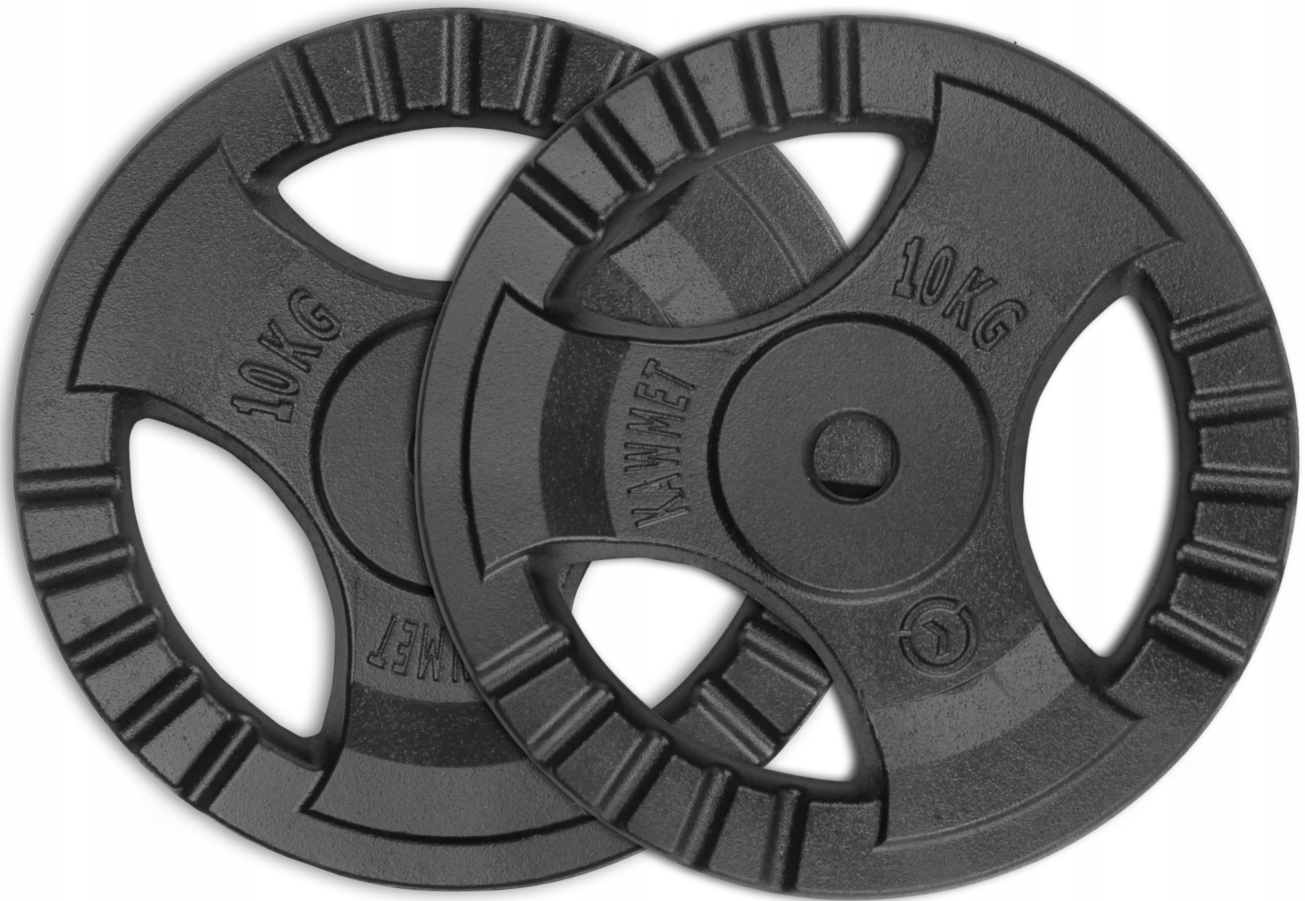

Link do produktu: <https://centrumkulturystryki.pl/zestaw-20-kg-obciazenia-zeliwne-kierownica-2x10kg-kawmet-p-5409.html>

Zestaw 20 kg obciążenia żeliwne kierownica 2x10kg - Kawmet

Cena	220,00 zł
Czas wysyłki	24 godziny
Numer katalogowy	2x K0004
Rodzaj	żeliwne
Model	żeliwne
Zestaw	tak
Marka	Kawmet
Kod producenta	zestaw-obciazenia
Liczba sztuk w zestawie	2 szt.
Łączna waga	20 kg

Opis produktu

Zestaw 20 kg obciążenia żeliwne kierownica 2x10kg

Żeliwne talerze o konstrukcji Tri-Grip, która pozwala na szybką zmianę na sztandze lub gryfie

Obciążenia wykonane z wysokiej jakości żeliwa, starannie wykończone dzięki czemu sprawdza się zarówno w siłowniach komercyjnych i domowych. Powierzchnia zabezpieczona specjalną farbą.

Produkt odlany w polskiej odlewni.

Średnica otworu: 28,5 mm

Wymiary: szerokość 30,5 cm, grubość 3,5 cm

Idealnie pasuje do gryfów 25 mm i 28 mm.

Waga: 20 kg

Zalety:

- **Nowoczesny design**
- **Tri-Grip Design dla bezpiecznej i łatwej obsługi**
- **Doskonałe do rozwijania mięśni, równowagi.**
- **Bezpieczny, trwały i łatwy w użyciu**