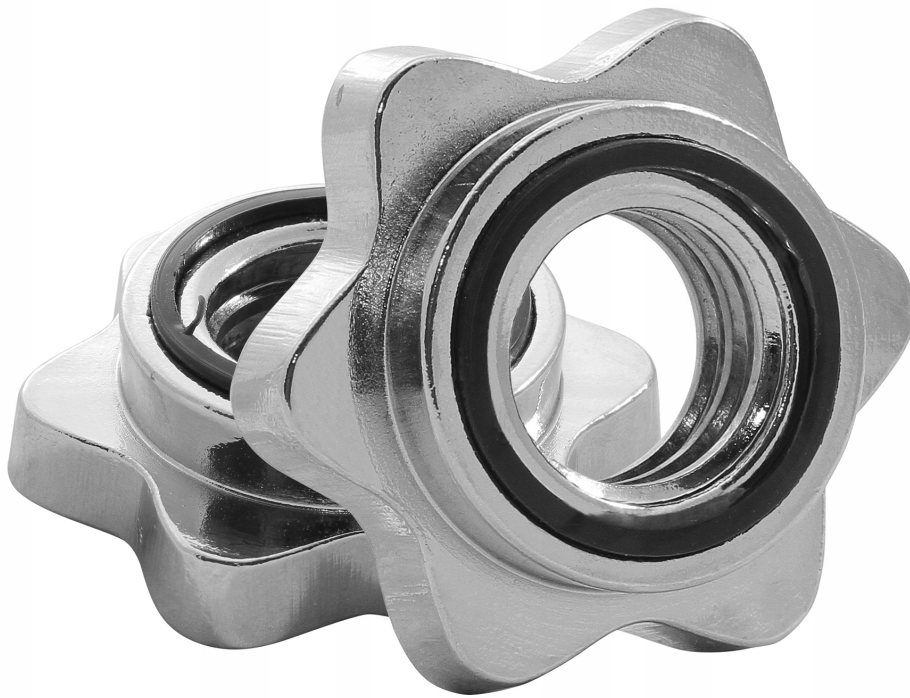

Oryginalne wielofunkcyjne obciążenie żeliwne o średnicy otworu 29 mm

Obciążenie żeliwne firmy Platinum Fitness jest starannie wykonanym obciążeniem, które zostało zabezpieczone warstwą specjalnej farby, chroniącej je przed działaniem czynników zewnętrznych. Dzięki żelwu z jakiego zostało wykonane ma ono zastosowanie w siłowniach profesjonalnych i amatorskich. Obciążenie przeznaczone jest do wszystkich gryfów o średnicy części roboczej do 29mm. Za pomocą tego obciążenia możesz skutecznie kształtować siłę, masę i wytrzymałość swoich mięśni.

- Długość całkowita gryfu: ~ 180 cm
- Średnica: ~ 25 mm
- Waga: ~ ok 7 kg
- Długość części gwintowanej: ~ 2x36 cm
- Długość części chwytnej: ~ 106 cm

Dane techniczne gryfu 36cm:

- Długość całkowita gryfu: ~ 36 cm
- Średnica: ~ 25 mm
- Długość części gwintowanej: ~ 2x10,5 cm
- Długość części chwytnej: ~ 12 cm

Zaciski posiadają wewnątrz gumkę, która zapobiega samoczynnemu odkręcaniu. Dodatkowo gumka znajduje się po stronie części roboczej gryfu by dobrze dokręcone zaciski zapobiegały kręceniu się obciążenia.