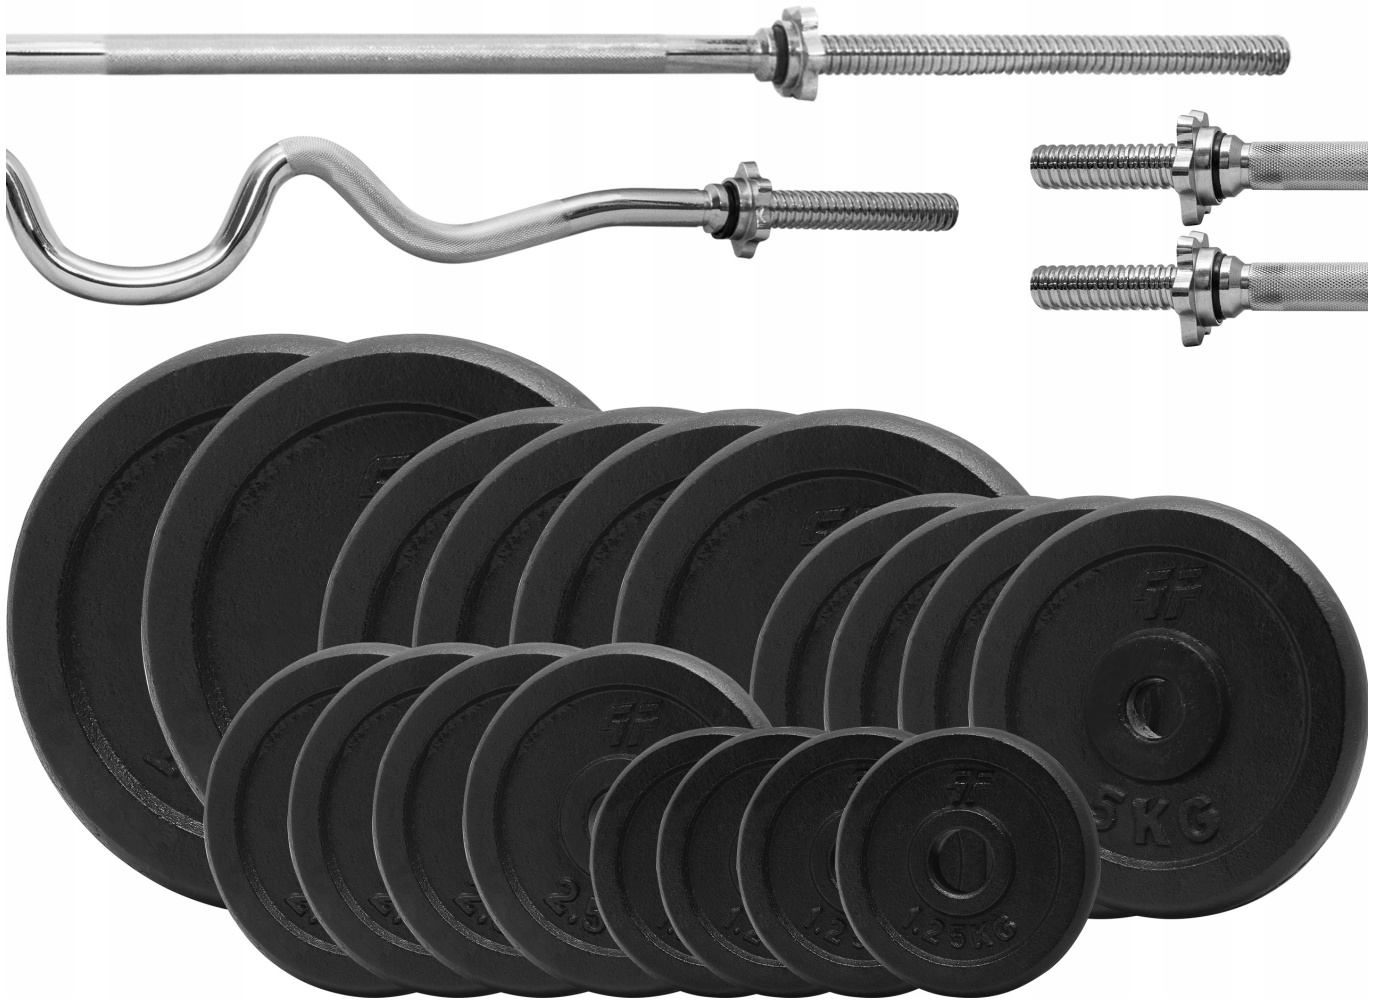

Opis produktu

Zestaw 135kg obciążenia żeliwne krążek + gryf mocno łamany + gryf prosty 180cm + 2x gryfik 36cm

Zestaw zawiera

- 2 sztuki obciążenia żeliwnego pełnego o wadze ~20kg
- 4 sztuki obciążenia żeliwnego pełnego o wadze ~10kg
- 4 sztuki obciążenia żeliwnego pełnego o wadze ~5kg
- 4 sztuki obciążenia żeliwnego pełnego o wadze ~2,5kg
- 4 sztuki obciążenia żeliwnego pełnego o wadze ~1,25kg
- 1 sztuka gryf mocno łamany 120cm / 25mm + zaciski
- 1 sztuka gryf prosty 180cm / 25mm + zaciski
- 2 sztuki gryf prosty 36cm / 25mm + zaciski

Oryginalne wielofunkcyjne obciążenie żeliwne o średnicy otworu 29 mm

Obciążenie żeliwne firmy Platinum Fitness jest starannie wykonanym obciążeniem, które zostało zabezpieczone warstwą specjalnej farby, chroniącej je przed działaniem czynników zewnętrznych. Dzięki żelwu z jakiego zostało wykonane ma ono zastosowanie w siłowniach profesjonalnych i amatorskich. Obciążenie przeznaczone jest do wszystkich gryfów o średnicy części roboczej do 29mm. Za pomocą tego obciążenia możesz skutecznie kształtować siłę, masę i wytrzymałość swoich mięśni.

GRYF ŁAMANY PODWÓJNIE 120cm / 25mm + ZACISKI

Hartowany gryf łamany firmy **Platinum Fitness** o bardzo wysokiej jakości wykonania zapewnia doskonałe trzymanie w dłoniach dzięki nacięciom części chwytnej oraz bardzo długą eksploatację, a zaciski śrubowe zapewniają komfort i bezpieczeństwo podczas użytkowania oraz szybką i wygodną zmianę obciążeń.

GRYF PROSTY 180cm / 25mm + ZACISKI

Hartowany gryf prosty firmy **Platinum Fitness** o bardzo wysokiej jakości wykonania zapewnia doskonałe trzymanie w dłoniach dzięki nacięciom części chwytnej oraz bardzo długą eksploatację, a zaciski śrubowe zapewniają komfort i bezpieczeństwo podczas użytkowania oraz szybką i wygodną zmianę obciążeń.