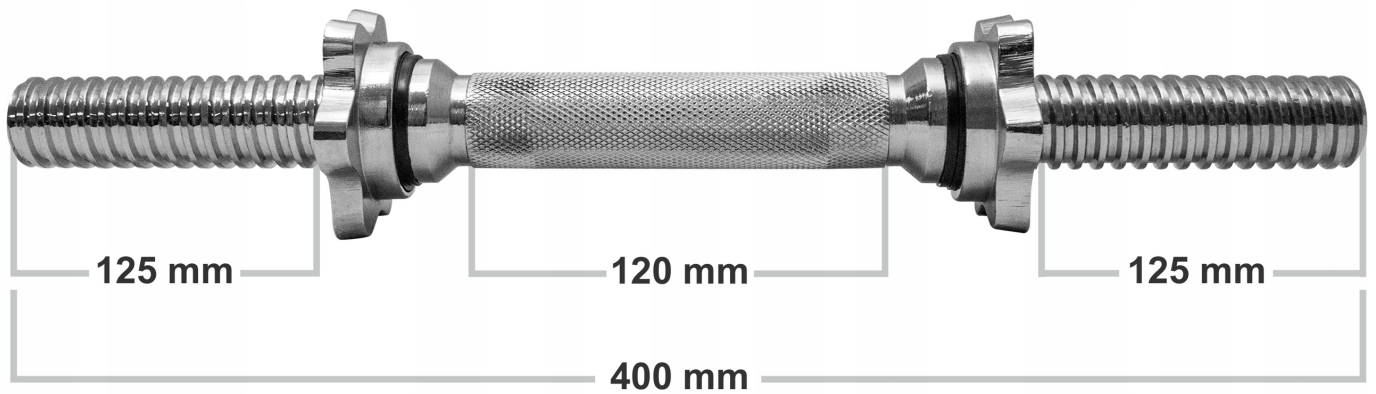

Dane techniczne gryfu łamanego:

- Długość całkowita gryfu: ~ 120 cm
- Średnica: ~ 25 mm
- Waga: ~ ok 5,4 kg
- Długość części gwintowanej: ~ 2x18 cm
- Długość części chwytnej: ~ 83 cm

Dane techniczne gryfu 180cm:

- Długość całkowita gryfu: ~ 180 cm
- Średnica: ~ 25 mm
- Waga: ~ ok 7 kg
- Długość części gwintowanej: ~ 2x36 cm
- Długość części chwytnej: ~ 106 cm

Dane techniczne gryfu 36cm:

- Długość całkowita gryfu: ~ 36 cm
- Średnica: ~ 25 mm
- Długość części gwintowanej: ~ 2x10,5 cm
- Długość części chwytnej: ~ 12 cm

Zaciski posiadają wewnątrz gumkę, która zapobiega samoczynnemu odkręcaniu. Dodatkowo gumka znajduje się po stronie części roboczej gryfu by dobrze dokręcone zaciski zapobiegały kręceniu się obciążenia.