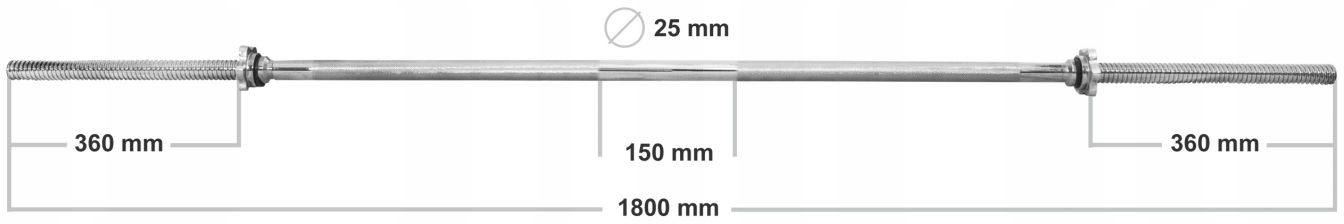

Dane techniczne gryfu łamanego:

- Długość całkowita gryfu: ~ 120 cm
- Średnica: ~ 25 mm
- Waga: ~ ok 5,4 kg
- Długość części gwintowanej: ~ 2x18 cm
- Długość części chwytnej: ~ 83 cm

Dane techniczne gryfu 180cm:

- Długość całkowita gryfu: ~ 180 cm
- Średnica: ~ 25 mm
- Waga: ~ ok 7 kg
- Długość części gwintowanej: ~ 2x36 cm
- Długość części chwytnej: ~ 106 cm

Dane techniczne gryfu 36cm:

- Długość całkowita gryfu: ~ 36 cm
- Średnica: ~ 25 mm
- Długość części gwintowanej: ~ 2x10,5 cm
- Długość części chwytnej: ~ 12 cm