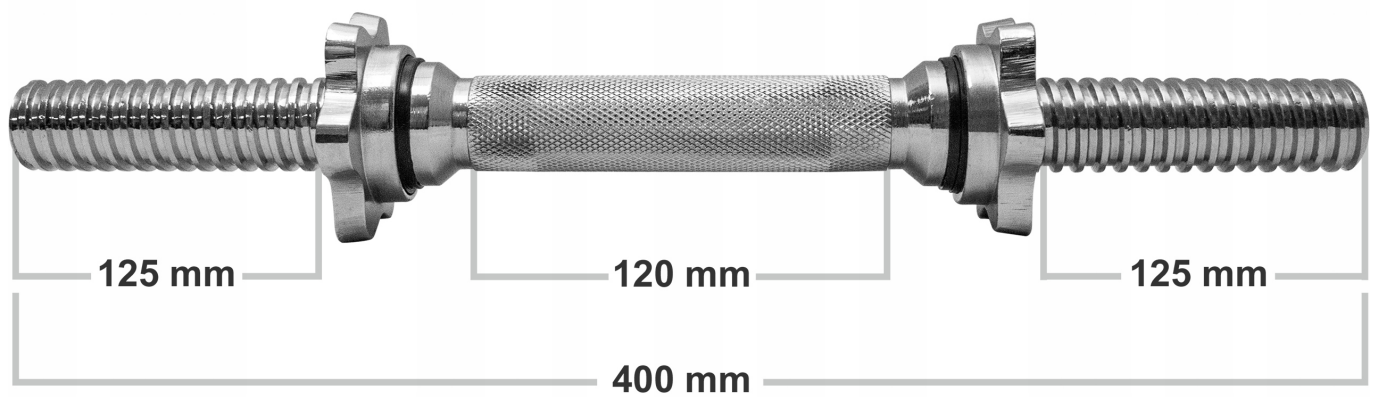

Dane techniczne gryfu łamanego:

- Długość całkowita gryfu: ~ 120 cm
- Średnica: ~ 25 mm
- Waga: ~ ok 5,4 kg
- Długość części gwintowanej: ~ 2x18 cm
- Długość części chwytnej: ~ 83 cm

Dane techniczne gryfu 180cm:

- Długość całkowita gryfu: ~ 180 cm
- Średnica: ~ 25 mm
- Waga: ~ ok 7 kg
- Długość części gwintowanej: ~ 2x36 cm
- Długość części chwytnej: ~ 106 cm

Dane techniczne gryfu 36cm:

- Długość całkowita gryfu: ~ 36 cm
- Średnica: ~ 25 mm
- Długość części gwintowanej: ~ 2x10,5 cm
- Długość części chwytnej: ~ 12 cm

Zaciski posiadają wewnątrz gumkę, która zapobiega samoczynnemu odkręcaniu. Dodatkowo gumka znajduje się po stronie części roboczej gryfu by dobrze dokręcone zaciski zapobiegały kręceniu się obciążenia.