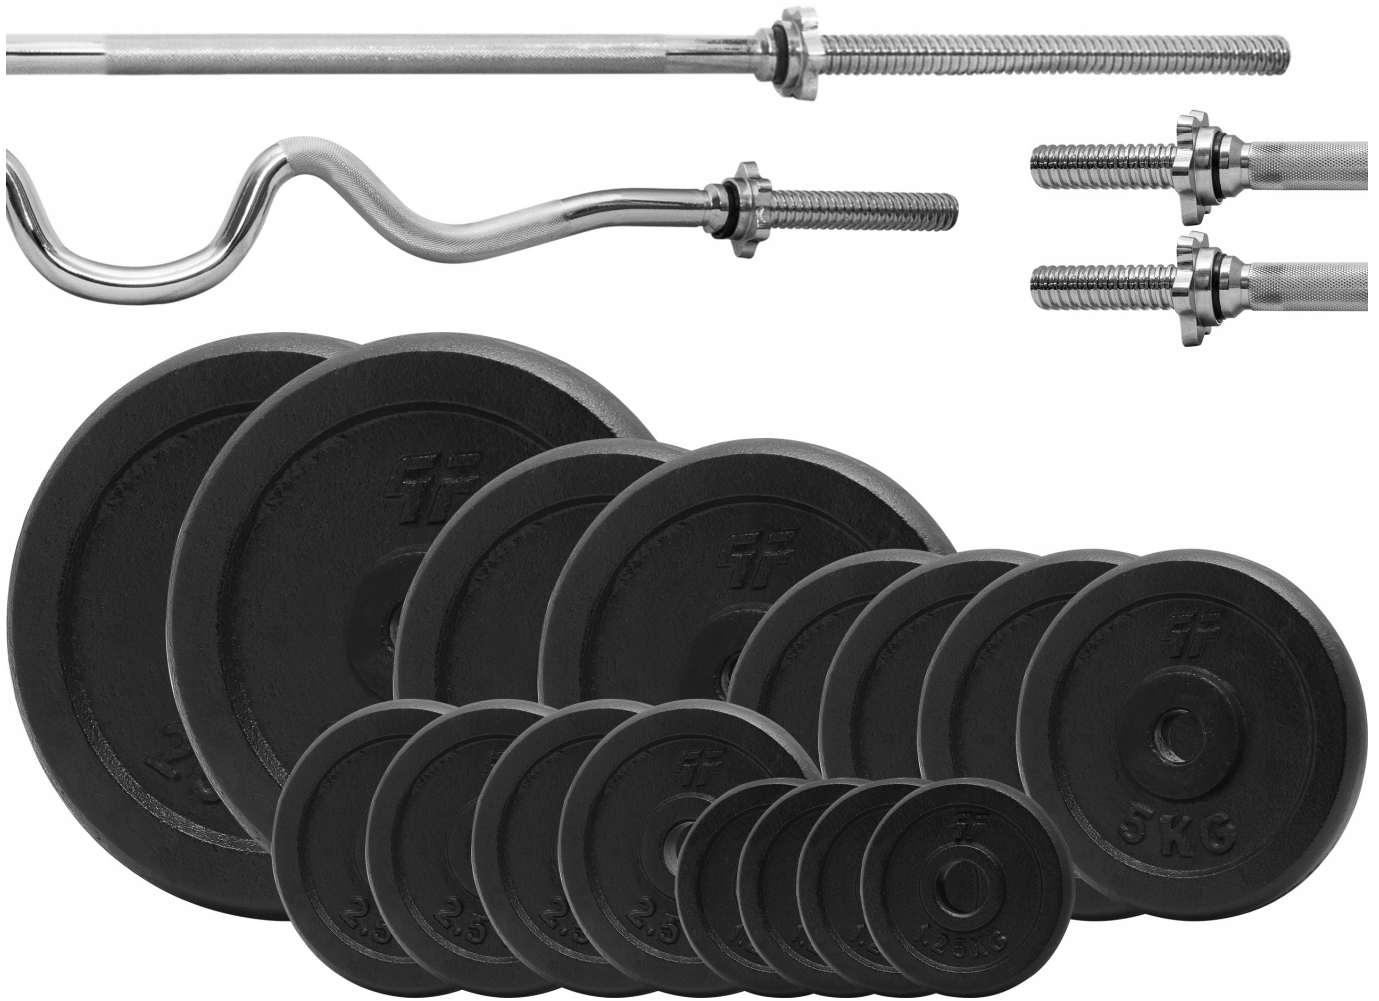

Opis produktu

Zestaw 115kg obciążenia żeliwne krążek + gryf mocno łamany + gryf prosty 180cm + 2x gryfik 36cm

Zestaw zawiera

- 2 sztuki obciążenia żeliwnego pełnego o wadze ~20kg
- 2 sztuki obciążenia żeliwnego pełnego o wadze ~10kg
- 4 sztuki obciążenia żeliwnego pełnego o wadze ~5kg
- 4 sztuki obciążenia żeliwnego pełnego o wadze ~2,5kg
- 4 sztuki obciążenia żeliwnego pełnego o wadze ~1,25kg
- 1 sztuka gryf mocno łamany 120cm / 25mm + zaciski
- 1 sztuka gryf prosty 180cm / 25mm + zaciski
- 2 sztuki gryf prosty 36cm / 25mm + zaciski

Oryginalne wielofunkcyjne obciążenie żeliwne o średnicy otworu 29 mm

Obciążenie żeliwne firmy Platinum Fitness jest starannie wykonanym obciążeniem, które zostało zabezpieczone warstwą specjalnej farby, chroniącej je przed działaniem czynników zewnętrznych. Dzięki żelwu z jakiego zostało wykonane ma ono zastosowanie w siłowniach profesjonalnych i amatorskich. Obciążenie przeznaczone jest do wszystkich gryfów o średnicy części roboczej do 29mm. Za pomocą tego obciążenia możesz skutecznie kształtować siłę, masę i wytrzymałość swoich mięśni.

GRYF ŁAMANY PODWÓJNIE 120cm / 25mm + ZACISKI

Hartowany gryf łamany firmy **Platinum Fitness** o bardzo wysokiej jakości wykonania zapewnia doskonałe trzymanie w dłoniach dzięki nacięciom części chwytnej oraz bardzo długą eksploatację, a zaciski śrubowe zapewniają komfort i bezpieczeństwo podczas użytkowania oraz szybką i wygodną zmianę obciążeń.

GRYF PROSTY 180cm / 25mm + ZACISKI

Hartowany gryf prosty firmy **Platinum Fitness** o bardzo wysokiej jakości wykonania zapewnia doskonałe trzymanie w dłoniach dzięki nacięciom części chwytnej oraz bardzo długą eksploatację, a zaciski śrubowe zapewniają komfort i bezpieczeństwo podczas użytkowania oraz szybką i wygodną zmianę obciążeń.