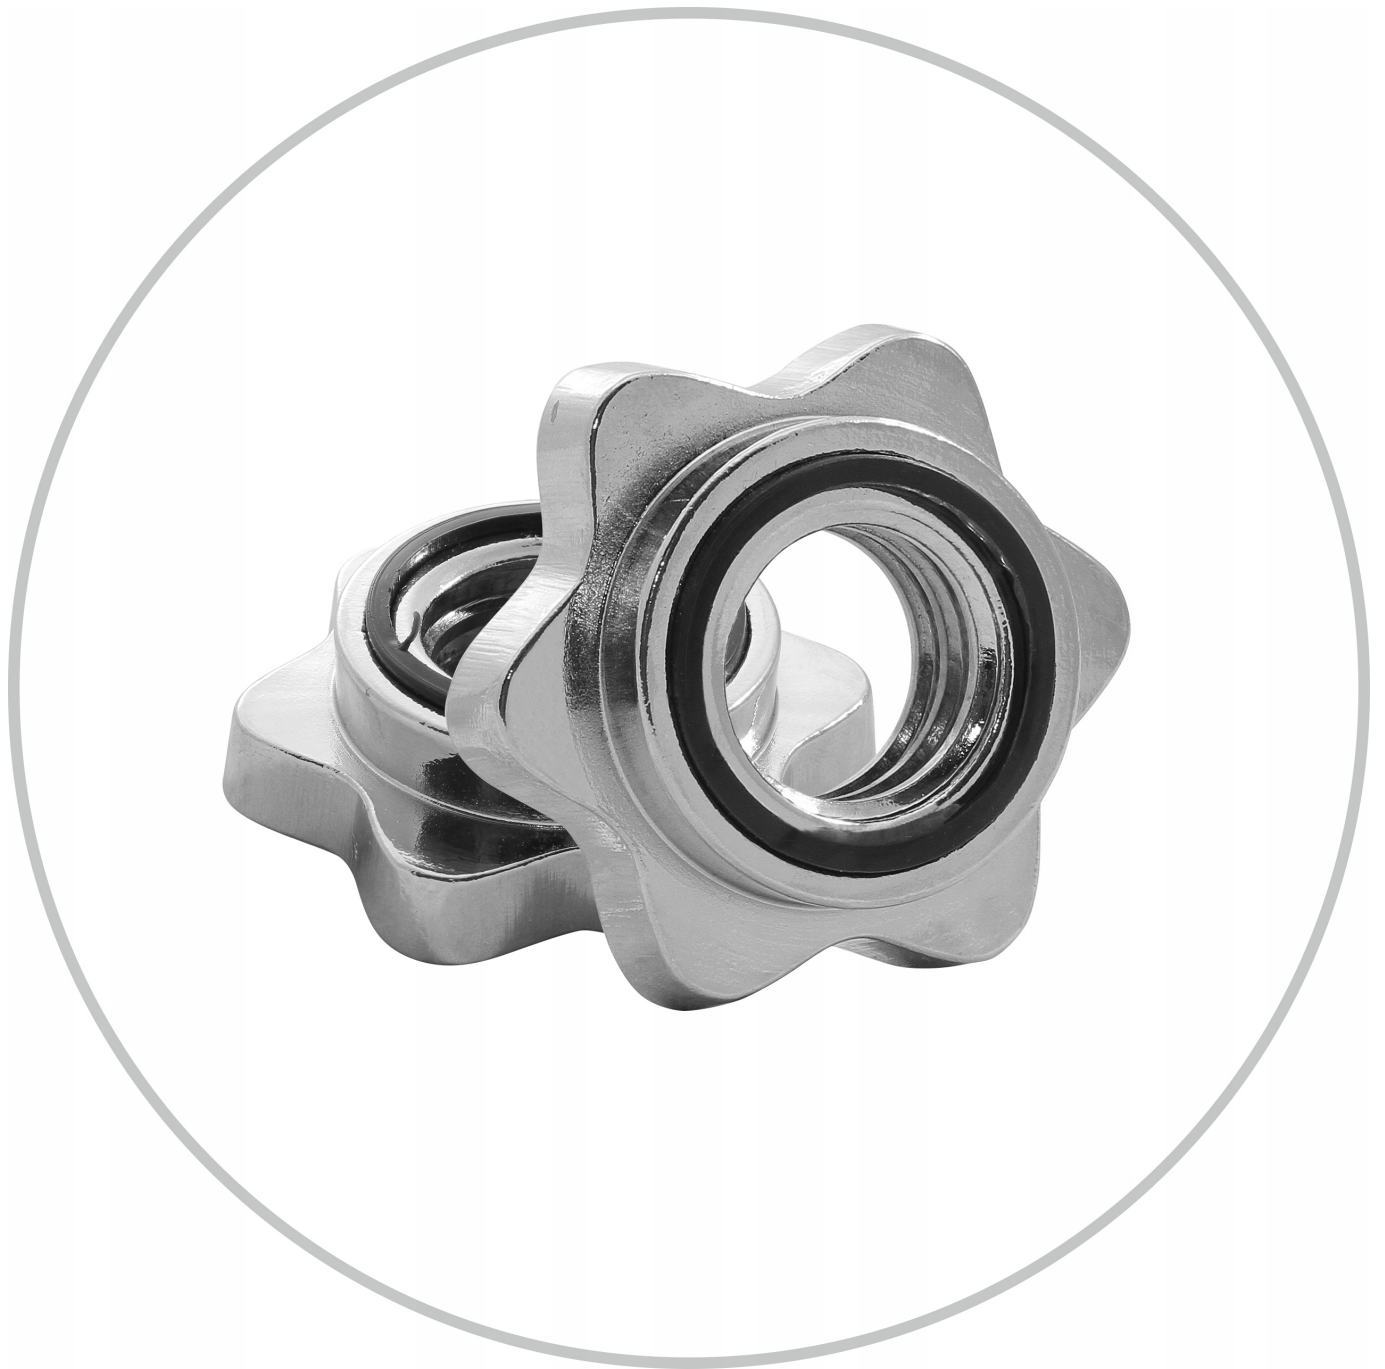

Oryginalne wielofunkcyjne obciążenie żeliwne o średnicy otworu 29 mm

Obciążenie żeliwne firmy Platinum Fitness jest starannie wykonanym obciążeniem, które zostało zabezpieczone warstwą specjalnej farby, chroniącej je przed działaniem czynników zewnętrznych. Dzięki żelwu z jakiego zostało wykonane ma ono zastosowanie w siłowniach profesjonalnych i amatorskich. Obciążenie przeznaczone jest do wszystkich gryfów o średnicy części roboczej do 29mm. Za pomocą tego obciążenia możesz skutecznie kształtować siłę, masę i wytrzymałość swoich mięśni.

- Długość całkowita gryfu: ~ 180 cm
- Średnica: ~ 25 mm
- Waga: ~ ok 7 kg
- Długość części gwintowanej: ~ 2x36 cm
- Długość części chwytnej: ~ 106 cm

Dane techniczne gryfu 36cm:

- Długość całkowita gryfu: ~ 36 cm
- Średnica: ~ 25 mm
- Długość części gwintowanej: ~ 2x10,5 cm
- Długość części chwytnej: ~ 12 cm

Zaciski posiadają wewnątrz gumkę, która zapobiega samoczynnemu odkręcaniu. Dodatkowo gumka znajduje się po stronie części roboczej gryfu by dobrze dokręcone zaciski zapobiegały kręceniu się obciążenia.