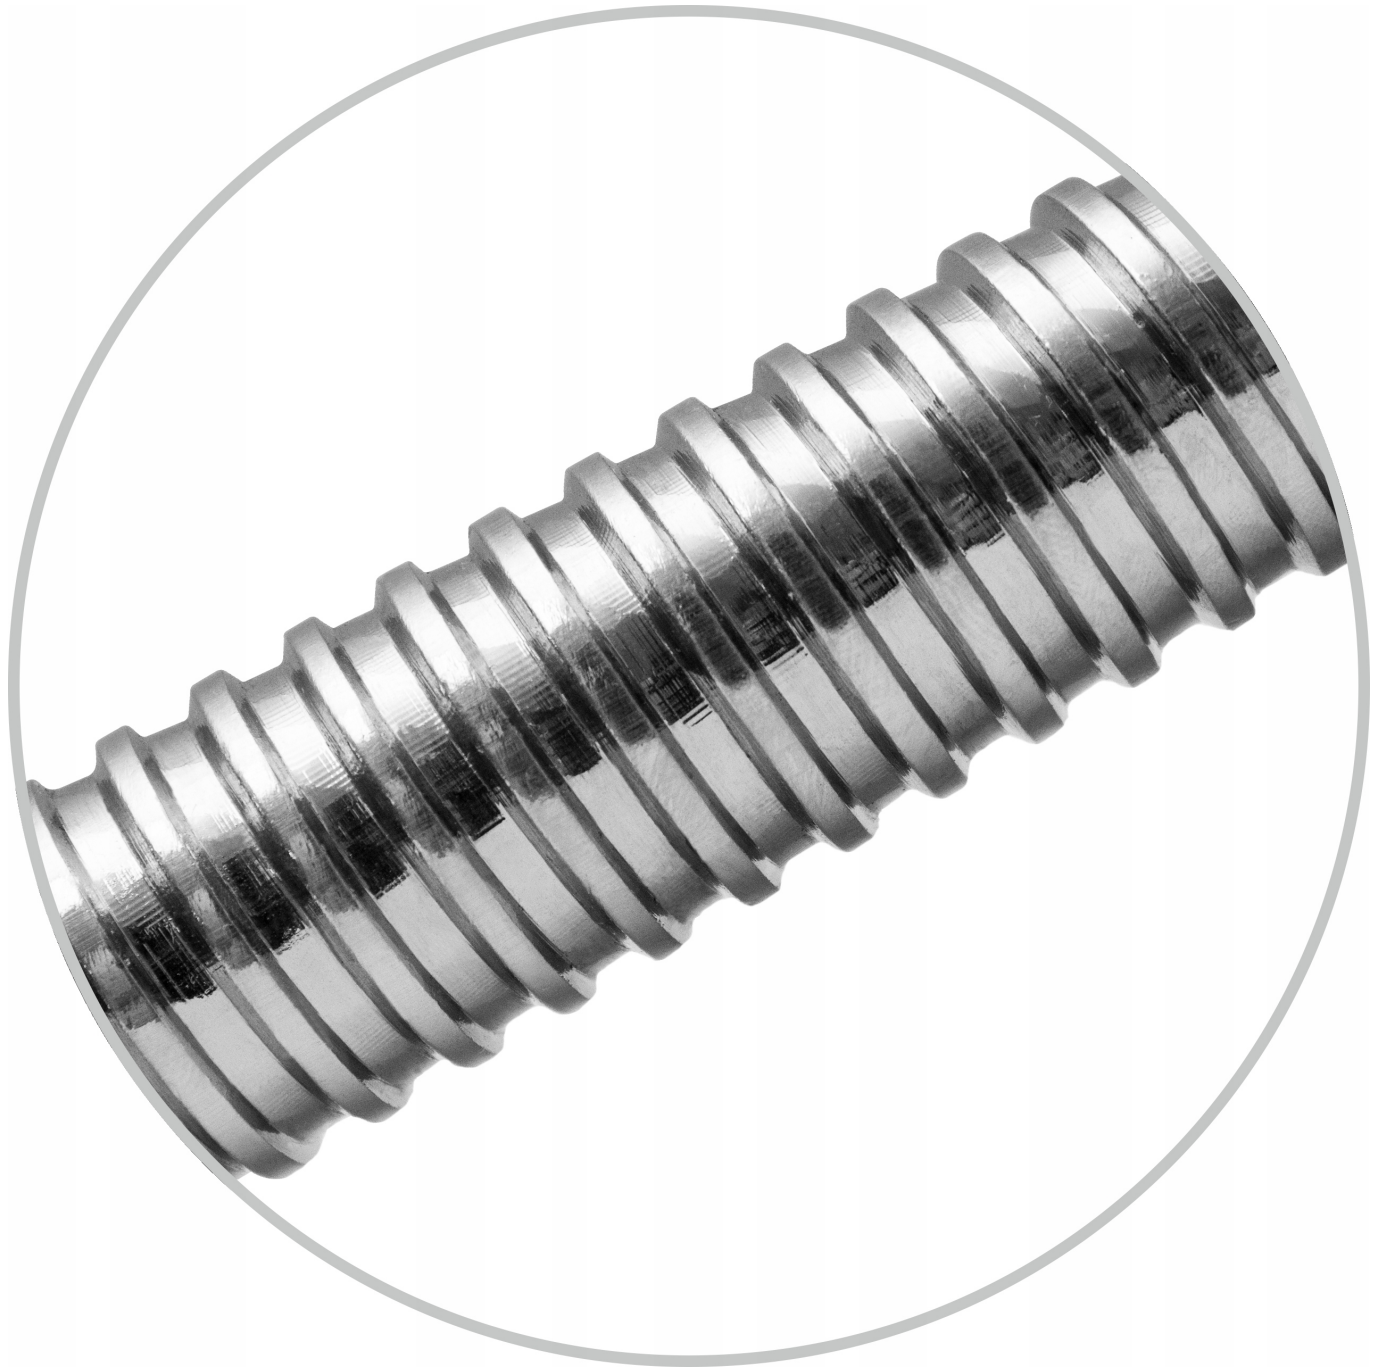

Dane techniczne gryfu 36cm:

- Długość całkowita gryfu: ~ 36 cm
- Średnica: ~ 25 mm
- Długość części gwintowanej: ~ 2x10,5 cm
- Długość części chwytnej: ~ 12 cm