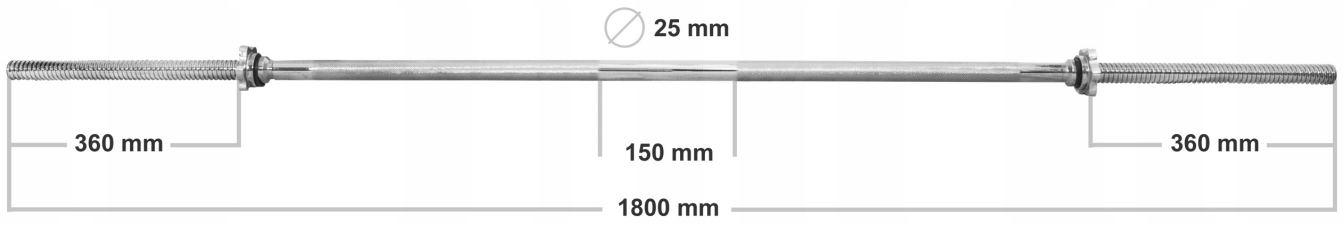

Dane techniczne gryfu łamanego:

- Długość całkowita gryfu: ~ 120 cm
- Średnica: ~ 25 mm
- Waga: ~ ok 5,4 kg
- Długość części gwintowanej: ~ 2x18 cm
- Długość części chwytnej: ~ 83 cm

Dane techniczne gryfu 180cm:

- Długość całkowita gryfu: ~ 180 cm
- Średnica: ~ 25 mm
- Waga: ~ ok 7 kg
- Długość części gwintowanej: ~ 2x36 cm
- Długość części chwytnej: ~ 106 cm

Dane techniczne gryfu 36cm:

- Długość całkowita gryfu: ~ 36 cm
- Średnica: ~ 25 mm
- Długość części gwintowanej: ~ 2x10,5 cm
- Długość części chwytnej: ~ 12 cm