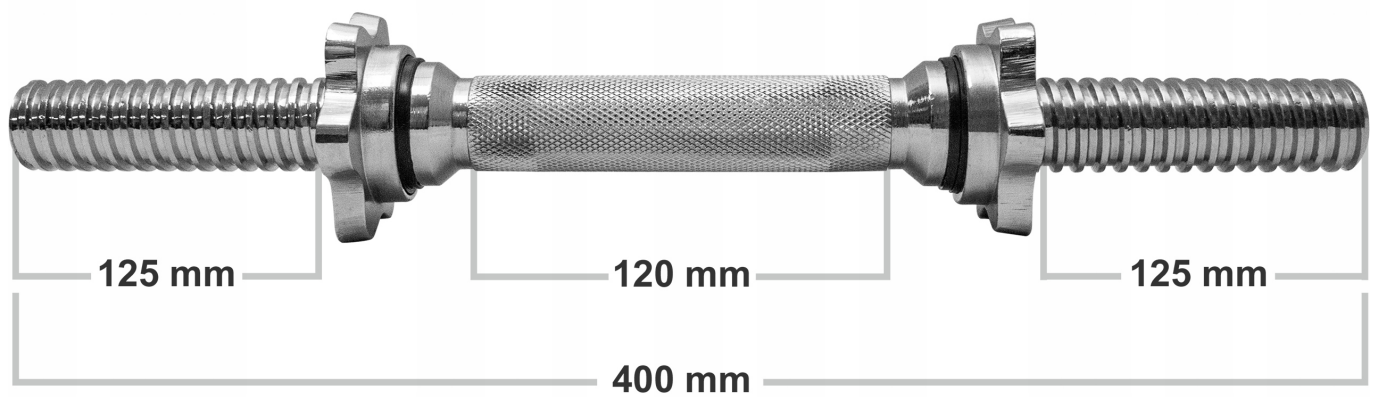

Dane techniczne gryfu łamanego:

- Długość całkowita gryfu: ~ 120 cm
- Średnica: ~ 25 mm
- Waga: ~ ok 5,4 kg
- Długość części gwintowanej: ~ 2x18 cm
- Długość części chwytnej: ~ 83 cm

Dane techniczne gryfu 180cm:

- Długość całkowita gryfu: ~ 180 cm
- Średnica: ~ 25 mm
- Waga: ~ ok 7 kg
- Długość części gwintowanej: ~ 2x36 cm
- Długość części chwytnej: ~ 106 cm

Dane techniczne gryfu 36cm:

- Długość całkowita gryfu: ~ 36 cm
- Średnica: ~ 25 mm
- Długość części gwintowanej: ~ 2x10,5 cm
- Długość części chwytnej: ~ 12 cm

Zaciski posiadają wewnątrz gumkę, która zapobiega samoczynnemu odkręcaniu. Dodatkowo gumka znajduje się po stronie części roboczej gryfu by dobrze dokręcone zaciski zapobiegały kręceniu się obciążenia.