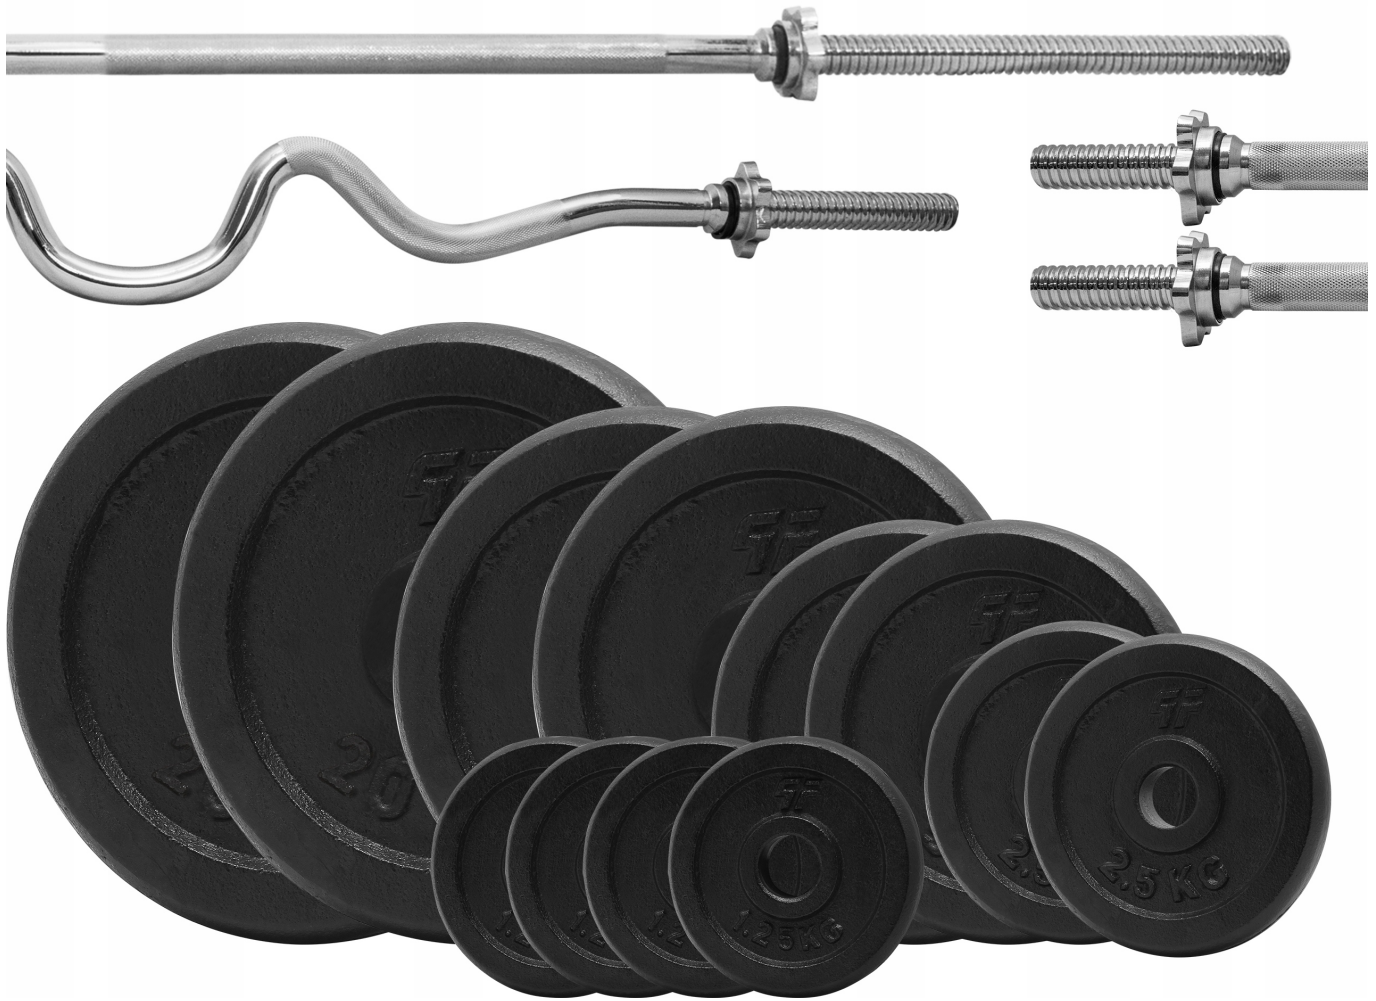

Opis produktu

Zestaw 100kg obciążenia żeliwne krążek + gryf mocno łamany + gryf prosty 180cm + 2x gryfik 36cm

Zestaw zawiera

- 2 sztuki obciążenia żeliwnego pełnego o wadze ~20kg
- 2 sztuki obciążenia żeliwnego pełnego o wadze ~10kg
- 2 sztuki obciążenia żeliwnego pełnego o wadze ~5kg
- 2 sztuki obciążenia żeliwnego pełnego o wadze ~2,5kg
- 4 sztuki obciążenia żeliwnego pełnego o wadze ~1,25kg
- 1 sztuka gryf mocno łamany 120cm / 25mm + zaciski
- 1 sztuka gryf prosty 180cm / 25mm + zaciski
- 2 sztuki gryf prosty 36cm / 25mm + zaciski

Oryginalne wielofunkcyjne obciążenie żeliwne o średnicy otworu 29 mm

Obciążenie żeliwne firmy Platinum Fitness jest starannie wykonanym obciążeniem, które zostało zabezpieczone warstwą specjalnej farby, chroniącej je przed działaniem czynników zewnętrznych. Dzięki żelwu z jakiego zostało wykonane ma ono zastosowanie w siłowniach profesjonalnych i amatorskich. Obciążenie przeznaczone jest do wszystkich gryfów o średnicy części roboczej do 29mm. Za pomocą tego obciążenia możesz skutecznie kształtować siłę, masę i wytrzymałość swoich mięśni.

GRYF ŁAMANY PODWÓJNIE 120cm / 25mm + ZACISKI

Hartowany gryf łamany firmy **Platinum Fitness** o bardzo wysokiej jakości wykonania zapewnia doskonałe trzymanie w dłoniach dzięki nacięciom części chwytnej oraz bardzo długą eksploatację, a zaciski śrubowe zapewniają komfort i bezpieczeństwo podczas użytkowania oraz szybką i wygodną zmianę obciążeń.

GRYF PROSTY 180cm / 25mm + ZACISKI

Hartowany gryf prosty firmy **Platinum Fitness** o bardzo wysokiej jakości wykonania zapewnia doskonałe trzymanie w dłoniach dzięki nacięciom części chwytnej oraz bardzo długą eksploatację, a zaciski śrubowe zapewniają komfort i bezpieczeństwo podczas użytkowania oraz szybką i wygodną zmianę obciążeń.