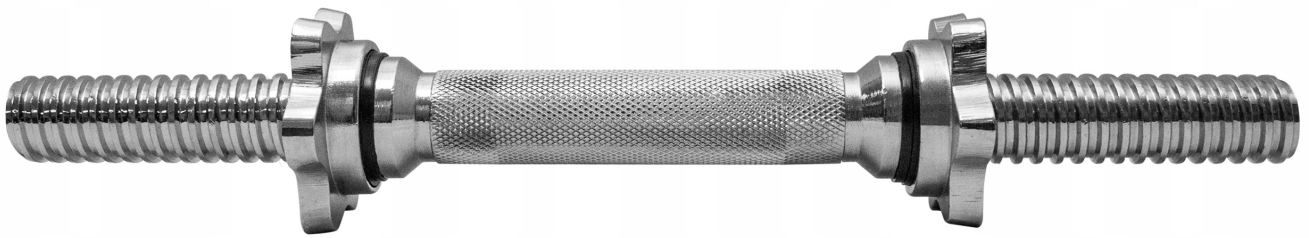

Oryginalne wielofunkcyjne obciążenie żeliwne o średnicy otworu 29 mm

Obciążenie żeliwne firmy Platinum Fitness jest starannie wykonanym obciążeniem, które zostało zabezpieczone warstwą specjalnej farby, chroniącej je przed działaniem czynników zewnętrznych. Dzięki żelwu z jakiego zostało wykonane ma ono zastosowanie w siłowniach profesjonalnych i amatorskich. Obciążenie przeznaczone jest do wszystkich gryfów o średnicy części roboczej do 29mm. Za pomocą tego obciążenia możesz skutecznie kształtować siłę, masę i wytrzymałość swoich mięśni.

Dane techniczne gryfu łamanego:

- Długość całkowita gryfu: ~ 120 cm
- Średnica: ~ 25 mm
- Waga: ~ ok 5,4 kg
- Długość części gwintowanej: ~ 2x18 cm
- Długość części chwytnej: ~ 83 cm

Dane techniczne gryfu 180cm:

- Długość całkowita gryfu: ~ 180 cm
- Średnica: ~ 25 mm
- Waga: ~ ok 7 kg
- Długość części gwintowanej: ~ 2x36 cm
- Długość części chwytnej: ~ 106 cm

Dane techniczne gryfu 36cm:

- Długość całkowita gryfu: ~ 36 cm
- Średnica: ~ 25 mm
- Długość części gwintowanej: ~ 2x10,5 cm
- Długość części chwytnej: ~ 12 cm

Zaciski posiadają wewnątrz gumkę, która zapobiega samoczynnemu odkręcaniu. Dodatkowo gumka znajduje się po stronie części roboczej gryfu by dobrze dokręcone zaciski zapobiegały kręceniu się obciążenia.