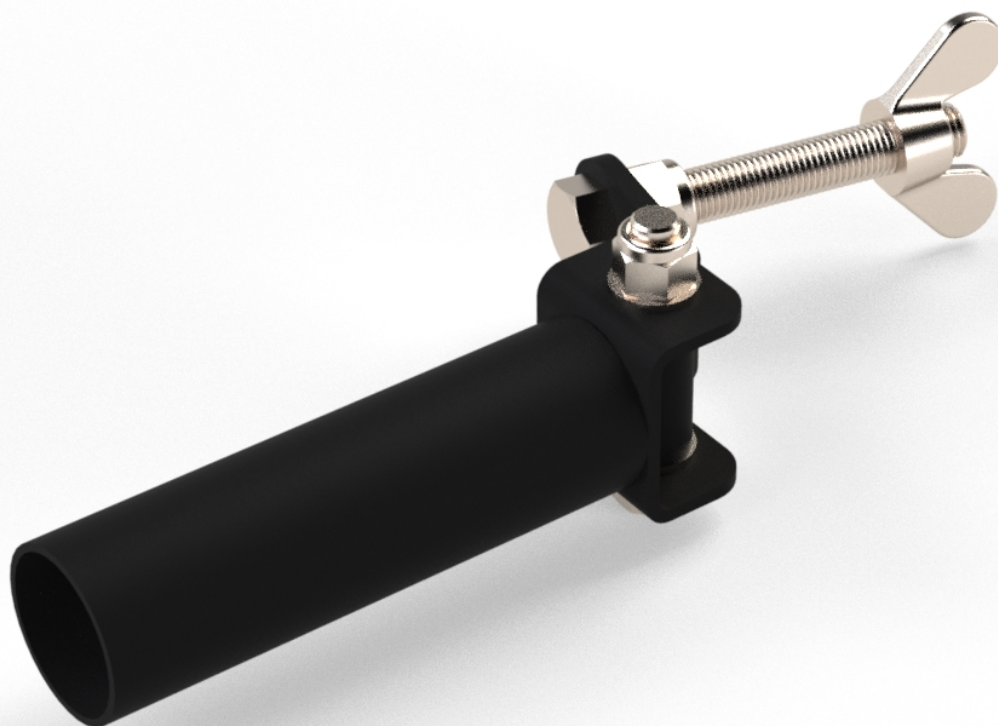

Link do produktu: <https://centrumkulturystryki.pl/uchwyt-do-gryfu-landmine-beltor-hrd-p-7732.html>

Uchwyt do Gryfu Landmine - Beltor HRD

Cena	218,01 zł
Czas wysyłki	24 godziny
Numer katalogowy	HA6803

Opis produktu

Uchwyt do Gryfu Landmine - HRD System

Uchwyt landmine montowany do słupów klatki treningowej to urządzenie, które znacznie poszerza możliwości treningowe. Landmine to rodzaj kotwicy przymocowanej do klatki, pozwalającej na swobodne poruszanie sztangą w każdym kierunku. Taka konstrukcja umożliwia wykonywanie bardziej skomplikowanych ruchów we wszystkich płaszczyznach.

Trening w płaszczyźnie poprzecznej (ruchy obrotowe kręgosłupa i tułowia) pomaga zapobiegać kontuzjom, wzmacnia stabilność tułowia oraz poprawia siłę. Dzięki temu urządzeniu możesz wykonywać wiele ćwiczeń na górne i dolne partie ciała, w tym różnorodne wiosłowania, wyciskania na barki oraz skręty tułowia.