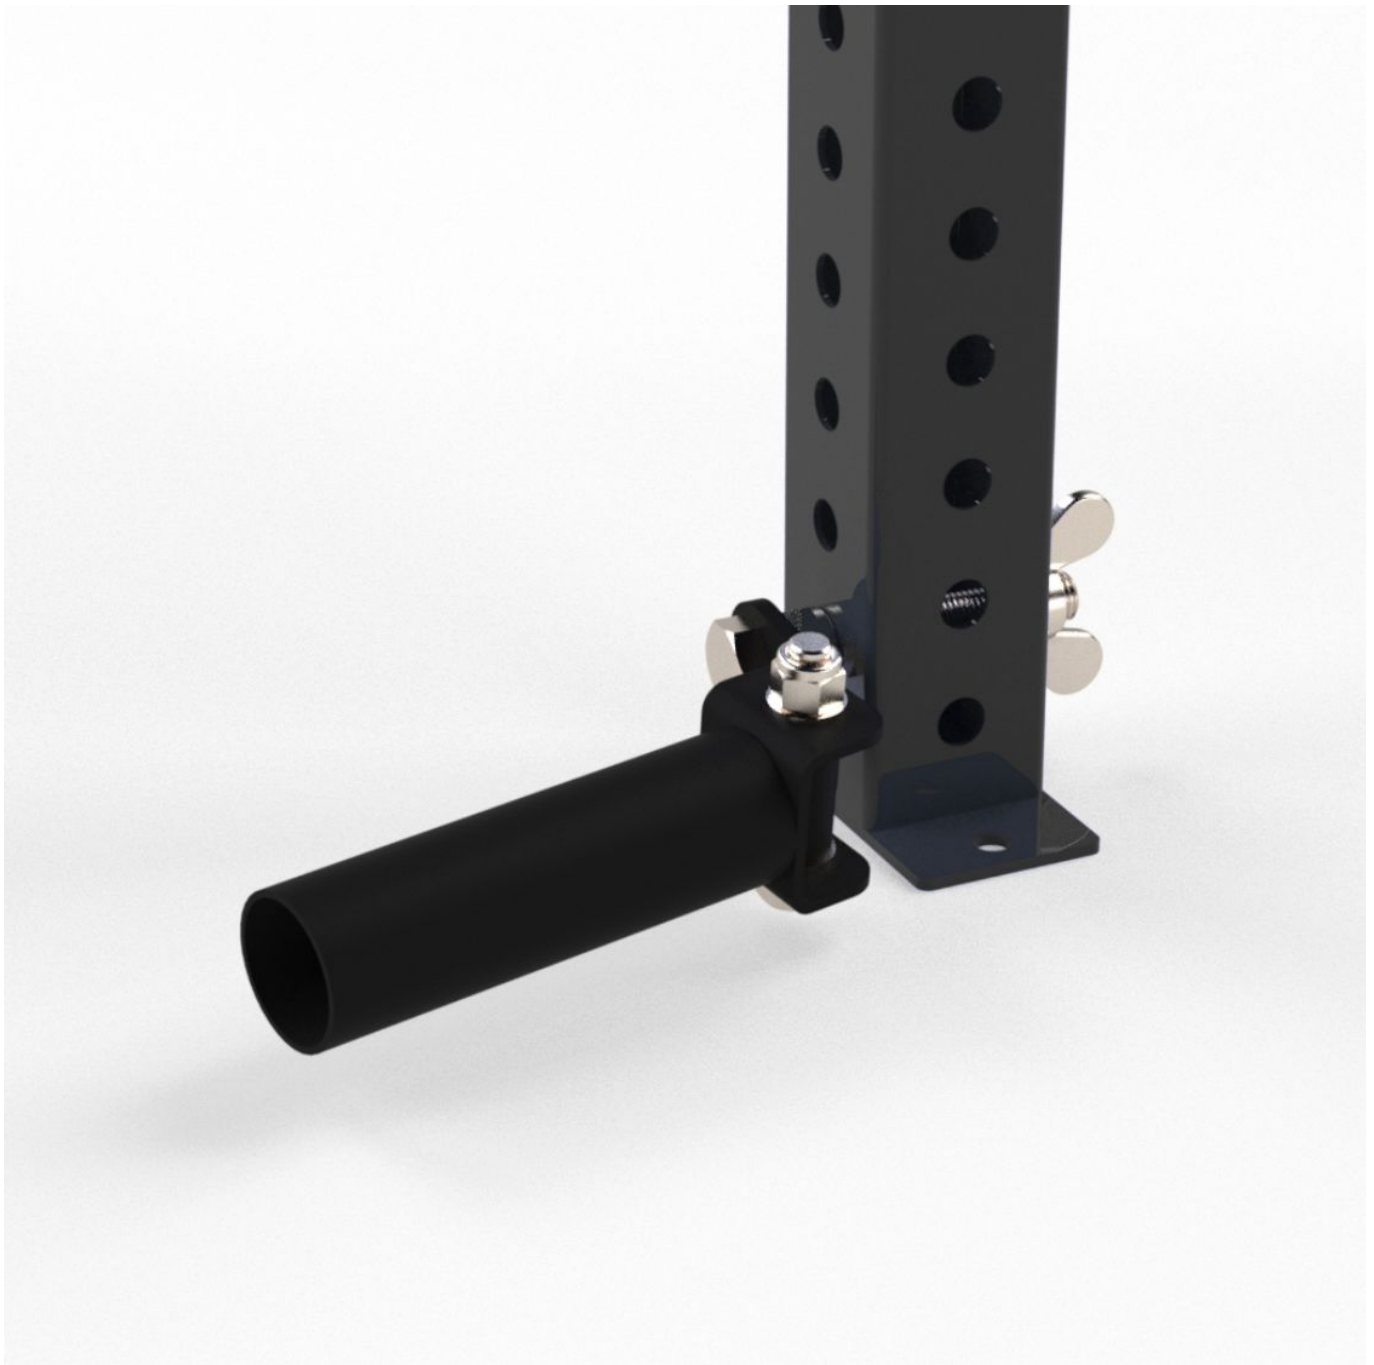

Link do produktu: <https://centrumkulturystryki.pl/uchwyt-do-gryfu-landmine-beltor-hrd-p-7732.html>

Uchwyt do Gryfu Landmine - Beltor HRD

Cena	218,01 zł
Czas wysyłki	24 godziny
Numer katalogowy	HA6803

Opis produktu

Uchwyt do Gryfu Landmine - HRD System

Uchwyt landmine montowany do słupów klatki treningowej to urządzenie, które znacznie poszerza możliwości treningowe. Landmine to rodzaj kotwicy przymocowanej do klatki, pozwalającej na swobodne poruszanie sztangą w każdym kierunku. Taka konstrukcja umożliwia wykonywanie bardziej skomplikowanych ruchów we wszystkich płaszczyznach.

Trening w płaszczyźnie poprzecznej (ruchy obrotowe kręgosłupa i tułowia) pomaga zapobiegać kontuzjom, wzmacnia stabilność tułowia oraz poprawia siłę. Dzięki temu urządzeniu możesz wykonywać wiele ćwiczeń na górne i dolne partie ciała, w tym różnorodne wiosłowania, wyciskania na barki oraz skręty tułowia.