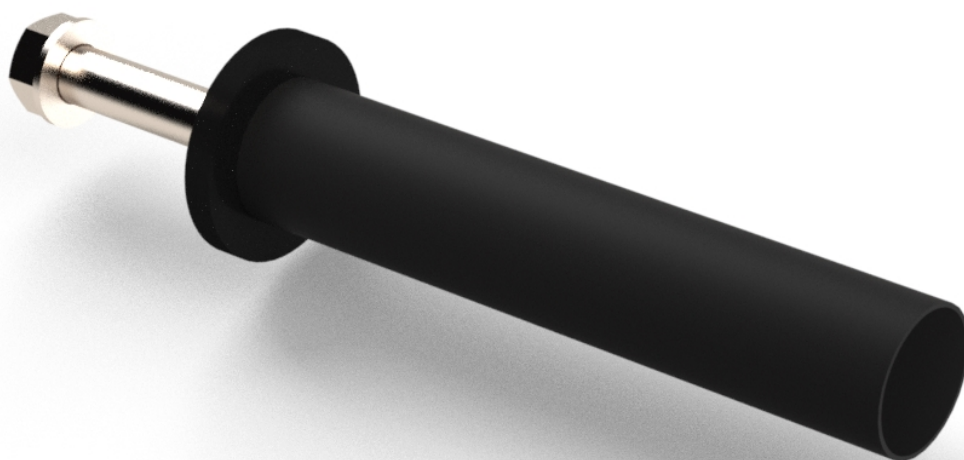

Link do produktu: <https://centrumkulturystryki.pl/tuleja-czarna-na-obciazenie-27cm-beltor-hrd-p-7735.html>

Tuleja Czarna na Obciążenie - 27cm - Beltor HRD

Cena	107,00 zł
Czas wysyłki	24 godziny
Numer katalogowy	HA6806

Opis produktu

Tuleja Czarna na Obciążenie - 27cm - Beltor HRD

Tuleja została wykonana ze stali wykończonej lakierem proszkowym. Uchwyt zabezpieczony jest gumowym pierścieniem, który chroni słup klatki treningowej przed uszkodzeniami mechanicznymi. Na końcu tulei zamontowana jest zaślepka, która zapewnia bezpieczeństwo użytkowania.

Długość: 27cm