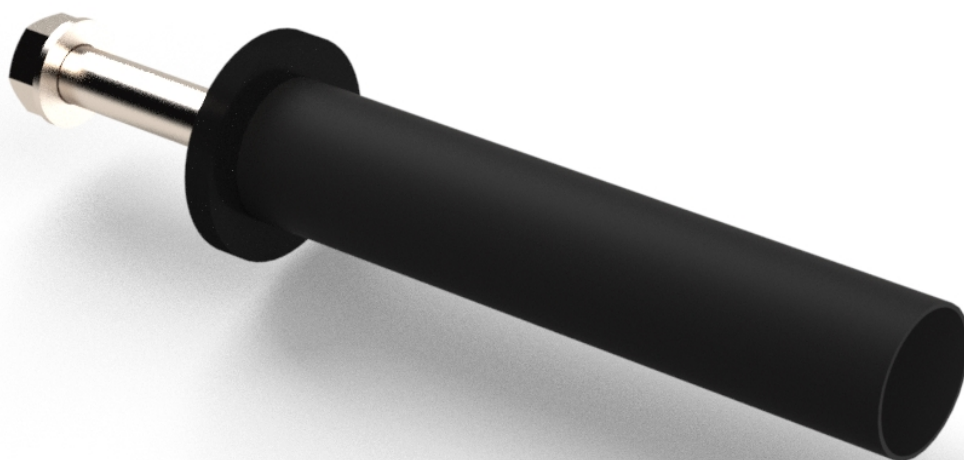

Link do produktu: <https://centrumkulturystryki.pl/tuleja-czarna-na-obciazenie-27cm-beltor-hrd-p-7735.html>

## Tuleja Czarna na Obciążenie - 27cm - Beltor HRD

Cena	<b>107,00 zł</b>
Czas wysyłki	<b>24 godziny</b>
Numer katalogowy	<b>HA6806</b>

### Opis produktu

Tuleja Czarna na Obciążenie - 27cm - Beltor HRD

Tuleja została wykonana ze stali wykończonej lakierem proszkowym. Uchwyt zabezpieczony jest gumowym pierścieniem, który chroni słup klatki treningowej przed uszkodzeniami mechanicznymi. Na końcu tulei zamontowana jest zaślepka, która zapewnia bezpieczeństwo użytkowania.

**Długość:** 27cm