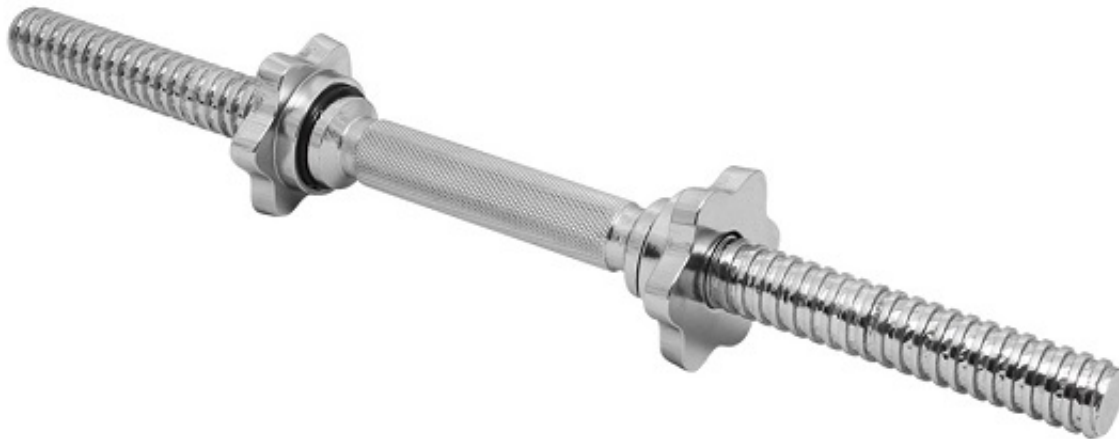

Opis produktu

Regulowane hantle żeliwne 2x25kg + zaciski - Beltor

Gryf: 28mm

Obciążenie: 29mm

Hantle do progresu z ciężarem!

Regulowane hantle Beltor pozwalają na regulację wagi hantli, dzięki czemu możesz zwiększać progres treningowy. Obciążenia wykonane z wysokiej jakości żeliwa i zostały starannie wykończone. Sprawdzą się zarówno w siłowniach komercyjnych i domowych. Powierzchnia zabezpieczona specjalną farbą.

Wymiary:

średnica talerza 1,5kg : 13,7 cm, grubość 2,2 cm

średnica talerza 2,5kg: 17,2cm, grubość 2,5 cm

średnica talerza 5kg: 22,6cm, grubość 2,9 cm

Zestaw zawiera:

2x Gryf krótki 40 cm, średnica 28 mm
4x Obciążenie 5 kg / 29 mm
8x Obciążenie 2,5 kg / 29 mm
4x Obciążenie 1,5 kg / 29 mm
4x Zaciski śrubowe

Wytrzymałość na najwyższym poziomie!

Hartowany gryf prosty o bardzo wysokiej jakości wykonania zapewnia doskonałe trzymanie w dłoniach dzięki nacięciom części chwytnej oraz bardzo długą eksploatację, a zaciski zapewniają komfort i bezpieczeństwo podczas użytkowania oraz szybką i wygodną zmianę obciążeń.

Gryf 40cm/28mm

Długość całkowita gryfu: ~ 40 cm

Średnica: ~ 28 mm

Waga: ~ ok 2,3 kg

Długość części gwintowanej: ~ 2x12,5 cm

Długość części chwytnej: ~ 12 cm

Zalety:

Nowoczesny design,
Talerze typu kierownica dla bezpiecznej i łatwej obsługi,
Doskonałe do rozwijania mięśni, równowagi,
Bezpieczne, trwałe i łatwe w użyciu,
Trwały, żeliwny materiał