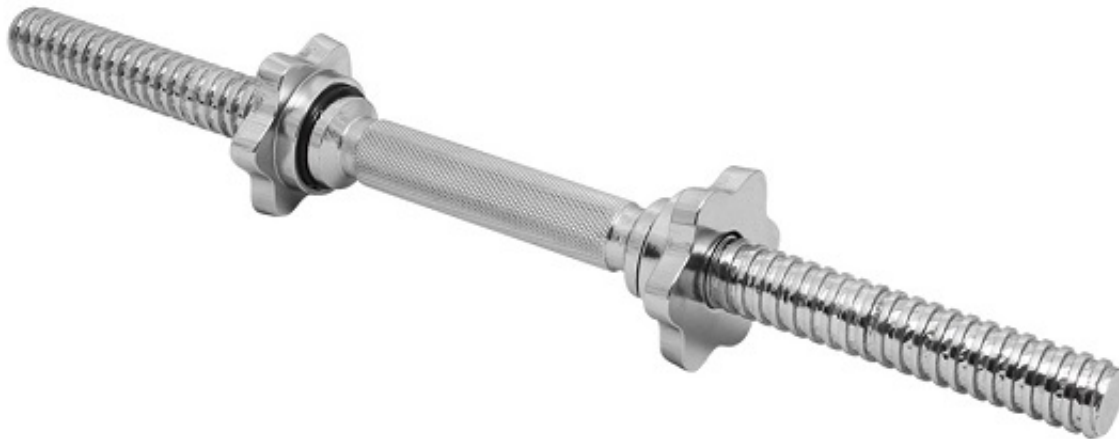

Opis produktu

Regulowane hantle żeliwne 2x25kg + zaciski - Beltor

Gryf: 25mm

Obciążenie: 26mm

Hantle do progresu z ciężarem!

Regulowane hantle Beltor pozwalają na regulację wagi hantli, dzięki czemu możesz zwiększać progres treningowy. Obciążenia wykonane z wysokiej jakości żeliwa i zostały starannie wykończone. Sprawdzą się zarówno w siłowniach komercyjnych i domowych. Powierzchnia zabezpieczona specjalną farbą.

Wymiary:

średnica talerza 1,5kg : 13,7 cm, grubość 1,9 cm

średnica talerza 2,5kg: 18,8cm, grubość 2,2 cm

średnica talerza 5kg: 22,6cm, grubość 2,9 cm

Zestaw zawiera:

2x Gryf krótki 40 cm, średnica 25 mm
4x Obciążenie 5 kg / 26 mm
8x Obciążenie 2,5 kg / 26 mm
4x Obciążenie 1,5 kg / 26 mm
4x Zaciski śrubowe

Wytrzymałość na najwyższym poziomie!

Hartowany gryf prosty o bardzo wysokiej jakości wykonania zapewnia doskonałe trzymanie w dłoniach dzięki nacięciom części chwytnej oraz bardzo długą eksploatację, a zaciski zapewniają komfort i bezpieczeństwo podczas użytkowania oraz szybką i wygodną zmianę obciążeń.

Gryf 40cm/25mm

Długość całkowita gryfu: ~ 40 cm

Średnica: ~ 25 mm

Waga: ~ ok 2 kg

Długość części gwintowanej: ~ 2x12,5 cm

Długość części chwytnej: ~ 12 cm

Zalety:

Nowoczesny design,
Talerze typu kierownica dla bezpiecznej i łatwej obsługi,
Doskonałe do rozwijania mięśni, równowagi,
Bezpieczne, trwałe i łatwe w użyciu,
Trwały, żeliwny materiał