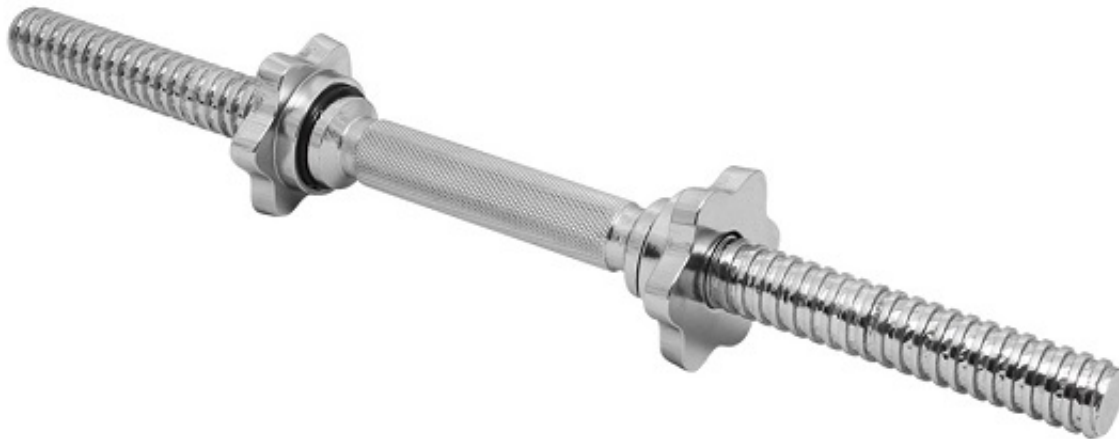

Opis produktu

Regulowane hantle żeliwne 2x25kg + zaciski - Beltor

Gryf: 25mm
Obciążenie: 26mm

Hantle do progresu z ciężarem!

Regulowane hantle Beltor pozwalają na regulację wagi hantli, dzięki czemu możesz zwiększać progres treningowy. Obciążenia wykonane z wysokiej jakości żeliwa i zostały starannie wykończone. Sprawdzą się zarówno w siłowniach komercyjnych i domowych. Powierzchnia zabezpieczona specjalną farbą.

Wymiary:

średnica talerza 1,5kg : 13,7 cm, grubość 1,9 cm
średnica talerza 2,5kg: 18,8cm, grubość 2,2 cm
średnica talerza 5kg: 22,6cm, grubość 2,9 cm

Zestaw zawiera:

2x Gryf krótki 40 cm, średnica 25 mm
4x Obciążenie 5 kg / 26 mm
8x Obciążenie 2,5 kg / 26 mm
4x Obciążenie 1,5 kg / 26 mm
4x Zaciski śrubowe

Wytrzymałość na najwyższym poziomie!

Hartowany gryf prosty o bardzo wysokiej jakości wykonania zapewnia doskonałe trzymanie w dłoniach dzięki nacięciom części chwytnej oraz bardzo długą eksploatację, a zaciski zapewniają komfort i bezpieczeństwo podczas użytkowania oraz szybką i wygodną zmianę obciążeń.

Gryf 40cm/25mm

Długość całkowita gryfu: ~ 40 cm

Średnica: ~ 25 mm

Waga: ~ ok 2 kg

Długość części gwintowanej: ~ 2x12,5 cm

Długość części chwytnej: ~ 12 cm

Zalety:

Nowoczesny design,
Talerze typu kierownica dla bezpiecznej i łatwej obsługi,
Doskonałe do rozwijania mięśni, równowagi,
Bezpieczne, trwałe i łatwe w użyciu,
Trwały, żeliwny materiał