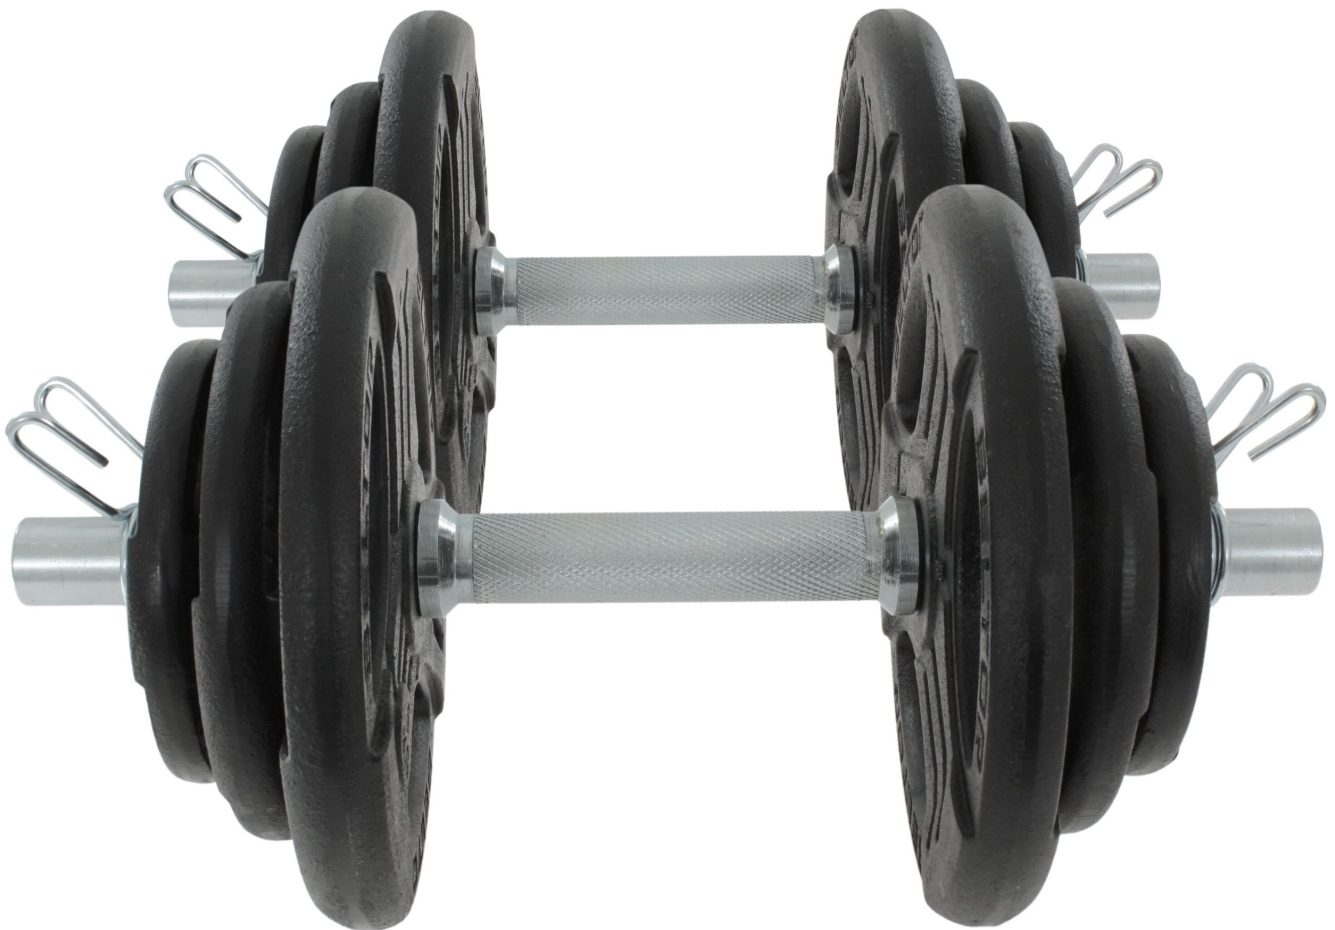

Link do produktu: <https://centrumkulturystryki.pl/regulowane-hantle-zeliwne-2x20kg-zaciski-sprezynowe-beltor-p-8470.html>

Regulowane hantle żeliwne 2x20kg + zaciski sprężynowe - Beltor

Cena	590,65 zł
Czas wysyłki	24 godziny
Numer katalogowy	ZHFG29MO3ZW-0003

Opis produktu

Regulowane hantle żeliwne 2x20kg na gryfie 28mm +
zaciski sprężynowe - Beltor

Gryf gładki: 28mm
Obciążenie: 29mm
Zaciski sprężynowe: 28mm

Hantle do progresu z ciężarem!

Regulowane hantle Beltor pozwalają na regulację wagi hantli, dzięki czemu możesz zwiększać progres treningowy. Obciążenia wykonane z wysokiej jakości żeliwa i zostały starannie wykończone. Sprawdzą się zarówno w siłowniach komercyjnych i domowych. Powierzchnia zabezpieczona specjalną farbą.

Wymiary:

średnica talerza 1,5 kg : 13,7 cm, grubość 2,2 cm
średnica talerza 2,5 kg: 17,2 cm, grubość 2,5 cm
średnica talerza 5 kg: 22,6 cm, grubość 2,9 cm

Zestaw zawiera:

2x Gryf krótki gładki 40 cm, średnica 28 mm
4x Obciążenie 5 kg / 29 mm
4x Obciążenie 2,5 kg / 29 mm
4x Obciążenie 1,5 kg / 29 mm
4x Zaciski sprężynowe trzy zwoje

Gryf gładki 40cm/28mm
Długość całkowita gryfu: ~ 40 cm
Średnica: ~ 28 mm
Waga: ~ ok 2,0 kg
Długość części roboczej: ~ 2x12,5 cm
Długość części chwytnej: ~ 12,5 cm

Zalety:

Nowoczesny design,
Talerze typu kierownica dla bezpiecznej i łatwej obsługi,
Doskonałe do rozwijania mięśni, równowagi,
Bezpieczne, trwałe i łatwe w użyciu,
Trwały, żeliwny materiał