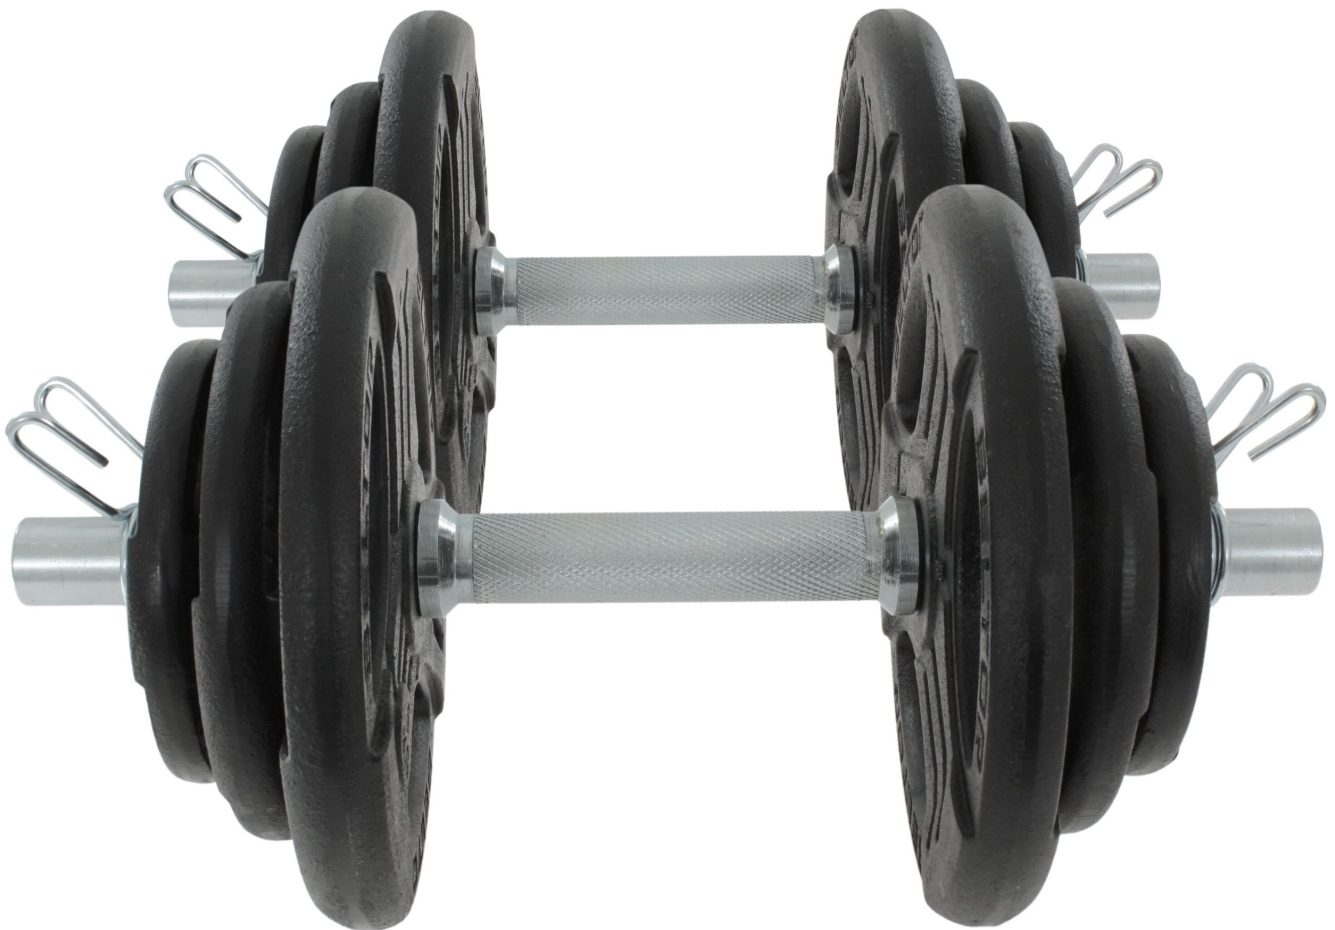

### Opis produktu

Regulowane hantle żeliwne 2x20kg na gryfie 28mm +  
zaciski sprężynowe - Beltor

**Gryf gładki:** 28mm  
**Obciążenie:** 29mm  
**Zaciski sprężynowe:** 28mm

#### **Hantle do progresu z ciężarem!**

Regulowane hantle Beltor pozwalają na regulację wagi hantli, dzięki czemu możesz zwiększać progres treningowy. Obciążenia wykonane z wysokiej jakości żeliwa i zostały starannie wykończone. Sprawdzą się zarówno w siłowniach komercyjnych i domowych. Powierzchnia zabezpieczona specjalną farbą.

#### **Wymiary:**

średnica talerza 1,5 kg : 13,7 cm, grubość 2,2 cm  
średnica talerza 2,5 kg: 17,2 cm, grubość 2,5 cm  
średnica talerza 5 kg: 22,6 cm, grubość 2,9 cm

**Zestaw zawiera:**

2x Gryf krótki gładki 40 cm, średnica 28 mm  
4x Obciążenie 5 kg / 29 mm  
4x Obciążenie 2,5 kg / 29 mm  
4x Obciążenie 1,5 kg / 29 mm  
4x Zaciski sprężynowe trzy zwoje

Gryf gładki 40cm/28mm

Długość całkowita gryfu: ~ 40 cm

Średnica: ~ 28 mm

Waga: ~ ok 2,0 kg

Długość części roboczej: ~ 2x12,5 cm

Długość części chwytnej: ~ 12,5 cm

**Zalety:**

Nowoczesny design,  
Talerze typu kierownica dla bezpiecznej i łatwej obsługi,  
Doskonałe do rozwijania mięśni, równowagi,  
Bezpieczne, trwałe i łatwe w użyciu,  
Trwały, żeliwny materiał