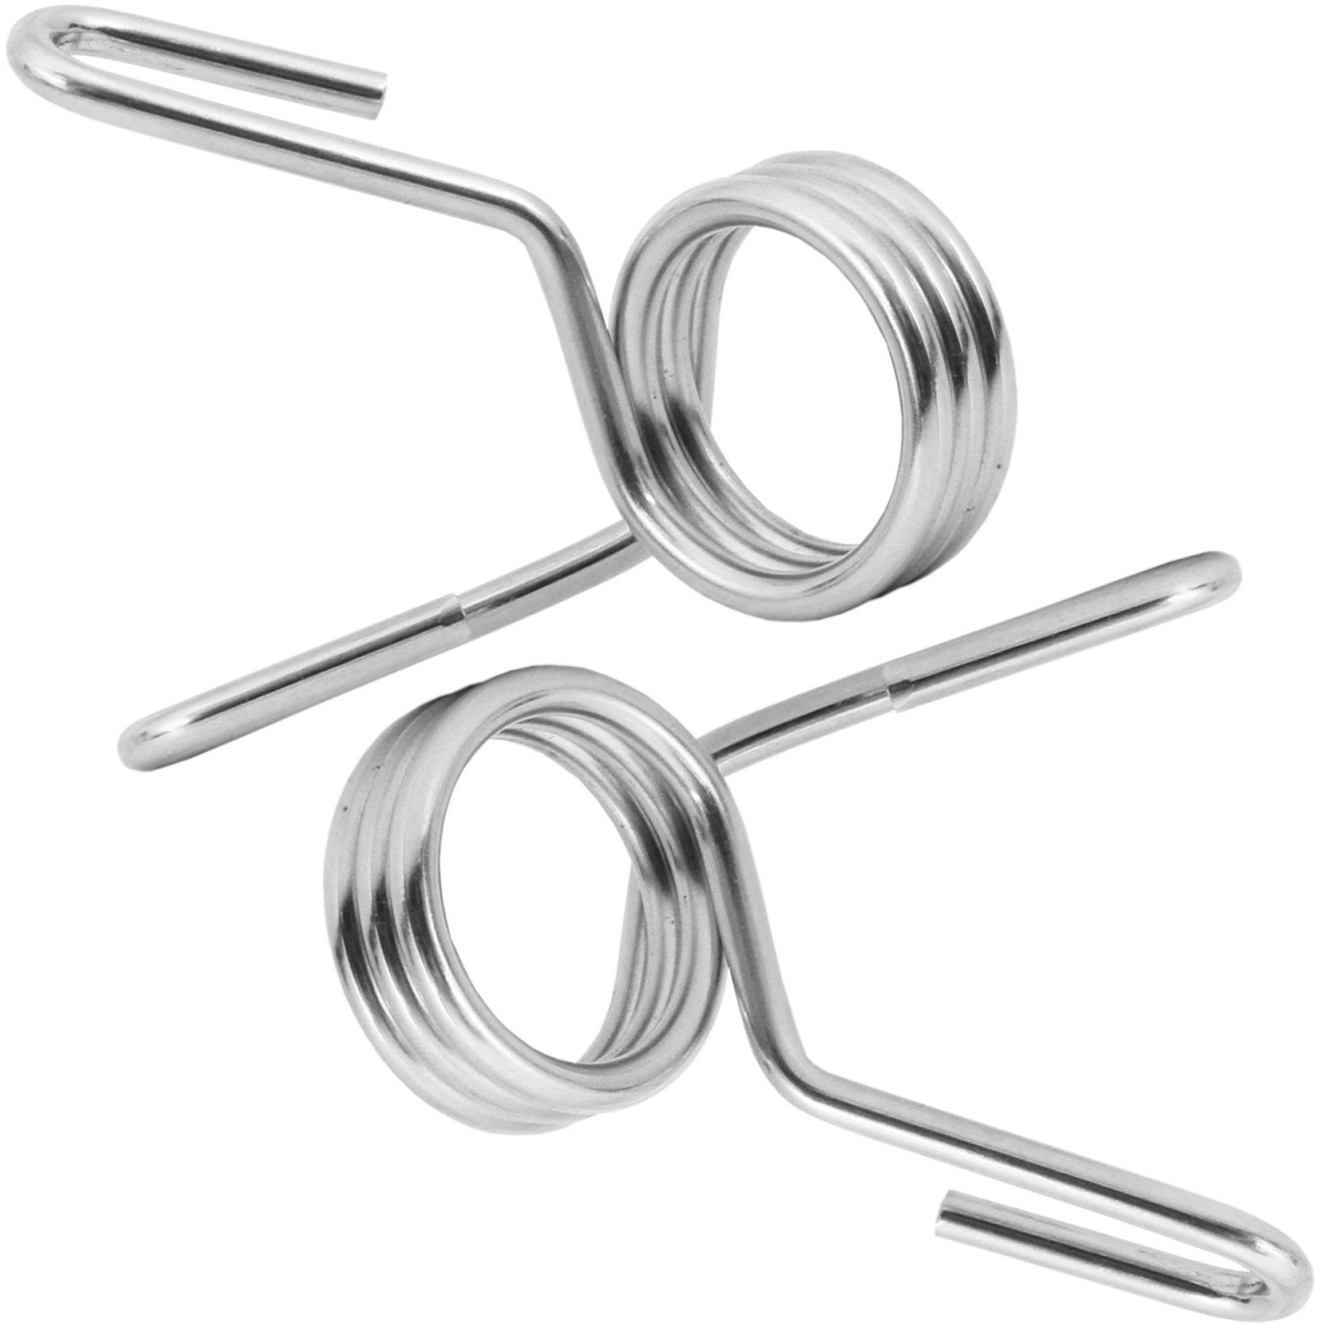

## Regulowane hantle żeliwne 2x20kg + zaciski sprężynowe - Beltor

Cena	<b>590,65 zł</b>
Czas wysyłki	<b>24 godziny</b>
Numer katalogowy	<b>ZHFG29MO3ZW-0003</b>

### Opis produktu

Regulowane hantle żeliwne 2x20kg na gryfie 28mm +  
zaciski sprężynowe - Beltor

**Gryf gładki:** 28mm  
**Obciążenie:** 29mm  
**Zaciski sprężynowe:** 28mm

### **Wytrzymałość na najwyższym poziomie!**

Hartowany gryf prosty o bardzo wysokiej jakości wykonania zapewnia doskonałe trzymanie w dłoniach dzięki nacięciom części chwytnej oraz bardzo długą eksploatację, a zaciski zapewniają komfort i bezpieczeństwo podczas użytkowania oraz szybką i wygodną zmianę obciążeń.

Gryf gładki 40cm/28mm

Długość całkowita gryfu: ~ 40 cm

Średnica: ~ 28 mm

Waga: ~ ok 2,0 kg

Długość części roboczej: ~ 2x12,5 cm

Długość części chwytnej: ~ 12,5 cm

**Zalety:**

Nowoczesny design,  
Talerze typu kierownica dla bezpiecznej i łatwej obsługi,  
Doskonałe do rozwijania mięśni, równowagi,  
Bezpieczne, trwałe i łatwe w użyciu,  
Trwały, żeliwny materiał