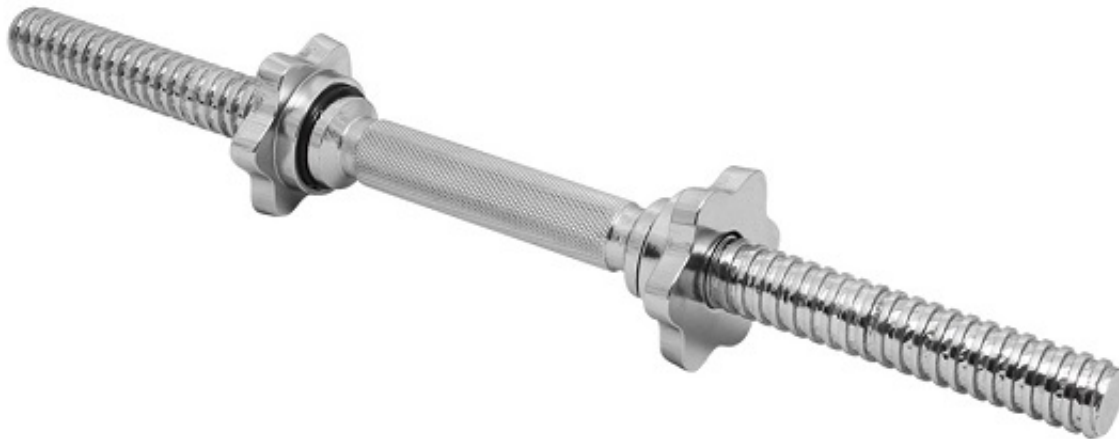

Opis produktu

Regulowane hantle żeliwne 2x20kg + zaciski - Beltor

Gryf: 28mm

Obciążenie: 29mm

Hantle do progresu z ciężarem!

Regulowane hantle Beltor pozwalają na regulację wagi hantli, dzięki czemu możesz zwiększać progres treningowy. Obciążenia wykonane z wysokiej jakości żeliwa i zostały starannie wykończone. Sprawdzą się zarówno w siłowniach komercyjnych i domowych. Powierzchnia zabezpieczona specjalną farbą.

Wymiary:

średnica talerza 1,5kg : 13,7 cm, grubość 2,2 cm

średnica talerza 2,5kg: 17,2cm, grubość 2,5 cm

średnica talerza 5kg: 22,6cm, grubość 2,9 cm

Zestaw zawiera:

2x Gryf krótki 40 cm, średnica 28 mm
4x Obciążenie 5 kg / 29 mm
4x Obciążenie 2,5 kg / 29 mm
4x Obciążenie 1,5 kg / 29 mm
4x Zaciski śrubowe

Wytrzymałość na najwyższym poziomie!

Hartowany gryf prosty o bardzo wysokiej jakości wykonania zapewnia doskonałe trzymanie w dłoniach dzięki nacięciom części chwytnej oraz bardzo długą eksploatację, a zaciski zapewniają komfort i bezpieczeństwo podczas użytkowania oraz szybką i wygodną zmianę obciążeń.

Gryf 40cm/28mm

Długość całkowita gryfu: ~ 40 cm

Średnica: ~ 28 mm

Waga: ~ ok 2,3 kg

Długość części gwintowanej: ~ 2x12,5 cm

Długość części chwytnej: ~ 12 cm

Zalety:

Nowoczesny design,
Talerze typu kierownica dla bezpiecznej i łatwej obsługi,
Doskonałe do rozwijania mięśni, równowagi,
Bezpieczne, trwałe i łatwe w użyciu,
Trwały, żeliwny materiał