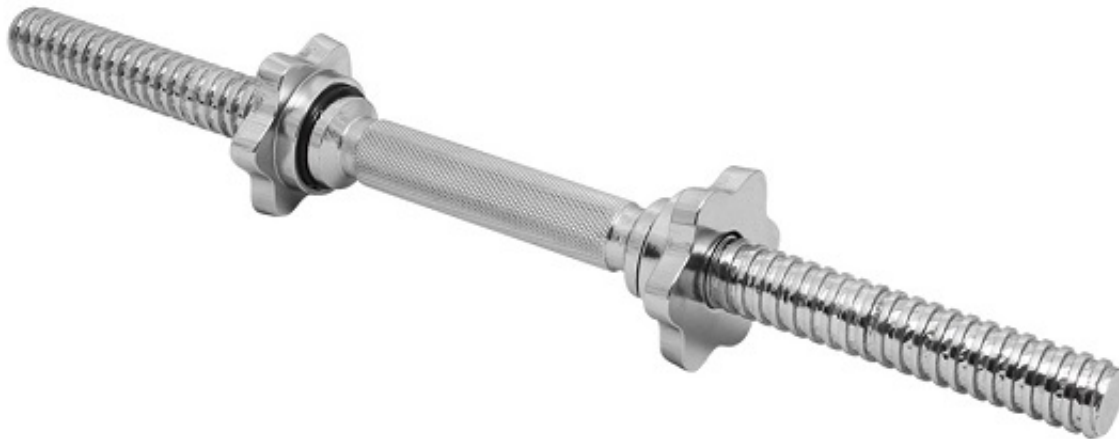

Opis produktu

Regulowane hantle żeliwne 2x20kg + zaciski - Beltor

Gryf: 25mm

Obciążenie: 26mm

Hantle do progresu z ciężarem!

Regulowane hantle Beltor pozwalają na regulację wagi hantli, dzięki czemu możesz zwiększać progres treningowy. Obciążenia wykonane z wysokiej jakości żeliwa i zostały starannie wykończone. Sprawdzą się zarówno w siłowniach komercyjnych i domowych. Powierzchnia zabezpieczona specjalną farbą.

Wymiary:

średnica talerza 1,5kg : 13,7 cm, grubość 1,9 cm

średnica talerza 2,5kg: 18,8cm, grubość 2,2 cm

średnica talerza 5kg: 22,6cm, grubość 2,9 cm

Zestaw zawiera:

2x Gryf krótki 40 cm, średnica 25 mm

4x Obciążenie 5 kg / 26 mm

4x Obciążenie 2,5 kg / 26 mm

4x Obciążenie 1,5 kg / 26 mm

4x Zaciski śrubowe

Wytrzymałość na najwyższym poziomie!

Hartowany gryf prosty o bardzo wysokiej jakości wykonania zapewnia doskonałe trzymanie w dłoniach dzięki nacięciom części chwytnej oraz bardzo długą eksploatację, a zaciski zapewniają komfort i bezpieczeństwo podczas użytkowania oraz szybką i wygodną zmianę obciążeń.

Gryf 40cm/25mm

Długość całkowita gryfu: ~ 40 cm

Średnica: ~ 25 mm

Waga: ~ ok 2 kg

Długość części gwintowanej: ~ 2x12,5 cm

Długość części chwytnej: ~ 12 cm

Zalety:

Nowoczesny design,
Talerze typu kierownica dla bezpiecznej i łatwej obsługi,
Doskonałe do rozwijania mięśni, równowagi,
Bezpieczne, trwałe i łatwe w użyciu,
Trwały, żeliwny materiał