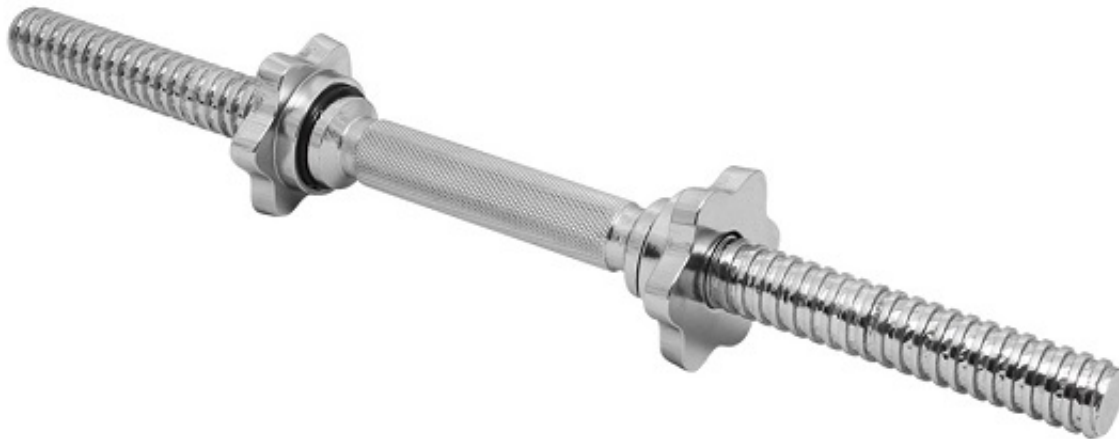

### **Hantle do progresu z ciężarem!**

Regulowane hantle Beltor pozwalają na regulację wagi hantli, dzięki czemu możesz zwiększać progres treningowy. Obciążenia wykonane z wysokiej jakości żeliwa i zostały starannie wykończone. Sprawdzą się zarówno w siłowniach komercyjnych i domowych. Powierzchnia zabezpieczona specjalną farbą.

### **Wymiary:**

średnica talerza 1,5kg : 13,7 cm, grubość 1,9 cm

średnica talerza 2,5kg: 18,8cm, grubość 2,2 cm

średnica talerza 5kg: 22,6cm, grubość 2,9 cm

**Zestaw zawiera:**

2x Gryf krótki 40 cm, średnica 25 mm  
4x Obciążenie 5 kg / 26 mm  
4x Obciążenie 2,5 kg / 26 mm  
4x Obciążenie 1,5 kg / 26 mm  
4x Zaciski śrubowe

### **Wytrzymałość na najwyższym poziomie!**

Hartowany gryf prosty o bardzo wysokiej jakości wykonania zapewnia doskonałe trzymanie w dłoniach dzięki nacięciom części chwytnej oraz bardzo długą eksploatację, a zaciski zapewniają komfort i bezpieczeństwo podczas użytkowania oraz szybką i wygodną zmianę obciążeń.

Gryf 40cm/25mm

Długość całkowita gryfu: ~ 40 cm

Średnica: ~ 25 mm

Waga: ~ ok 2 kg

Długość części gwintowanej: ~ 2x12,5 cm

Długość części chwytnej: ~ 12 cm

**Zalety:**

Nowoczesny design,  
Talerze typu kierownica dla bezpiecznej i łatwej obsługi,  
Doskonałe do rozwijania mięśni, równowagi,  
Bezpieczne, trwałe i łatwe w użyciu,  
Trwały, żeliwny materiał