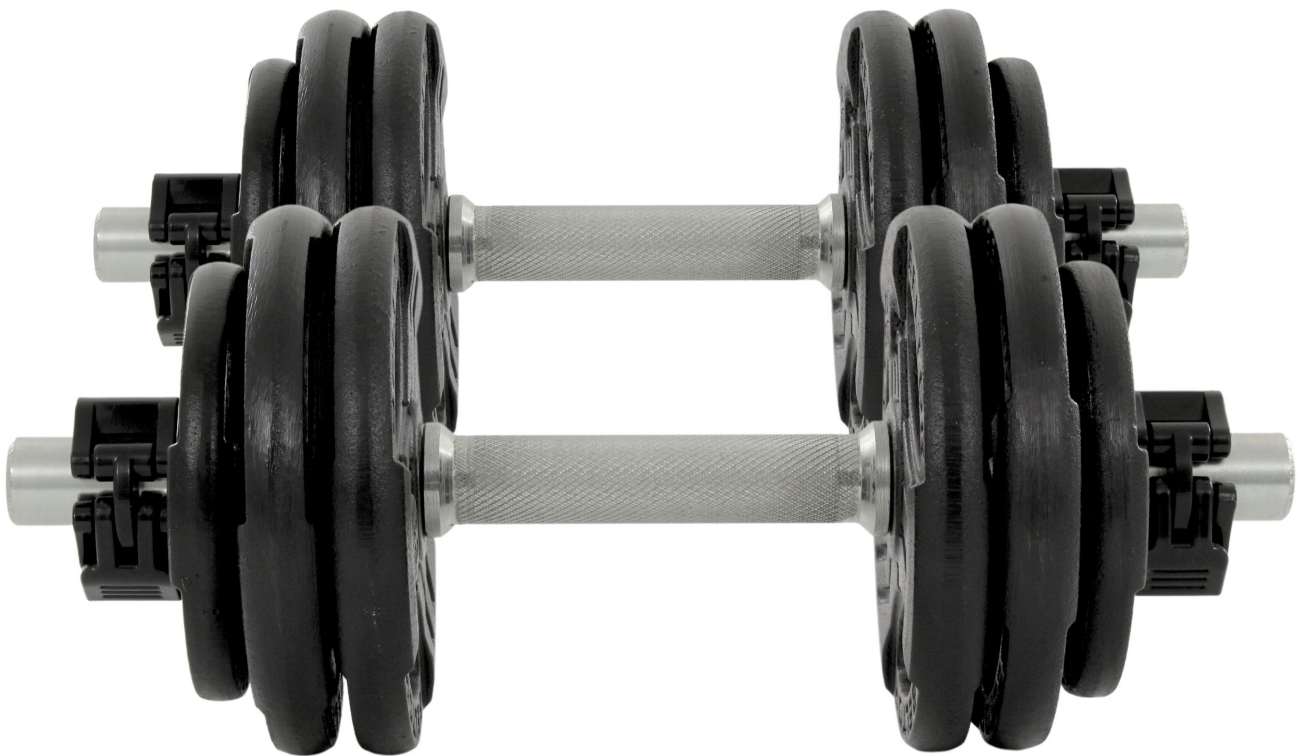

Opis produktu

Regulowane hantle żeliwne 2x15kg na gryfie 28mm +
zaciski szczękowe czarne - Beltor

Gryf gładki: 28mm
Obciążenie: 29mm
Zaciski szczękowe: 28mm

Hantle do progresu z ciężarem!

Regulowane hantle Beltor pozwalają na regulację wagi hantli, dzięki czemu możesz zwiększać progres treningowy. Obciążenia wykonane z wysokiej jakości żeliwa i zostały starannie wykończone. Sprawdzą się zarówno w siłowniach komercyjnych i domowych. Powierzchnia zabezpieczona specjalną farbą.

Wymiary:

średnica talerza 1,5 kg : 13,7 cm, grubość 2,2 cm
średnica talerza 2,5 kg : 17,2 cm, grubość 2,5 cm

Zestaw zawiera:

2x Gryf krótki gładki 40 cm, średnica 28 mm
8x Obciążenie 2,5 kg / 29 mm
4x Obciążenie 1,5 kg / 29 mm
4x Zaciski szczękowe qr

Wytrzymałość na najwyższym poziomie!

Hartowany gryf prosty o bardzo wysokiej jakości wykonania zapewnia doskonałe trzymanie w dłoniach dzięki nacięciom części chwytnej oraz bardzo długą eksploatację, a zaciski zapewniają komfort i bezpieczeństwo podczas użytkowania oraz szybką i wygodną zmianę obciążeń.

Gryf gładki 40cm/28mm

Długość całkowita gryfu: ~ 40 cm

Średnica: ~ 28 mm

Waga: ~ ok 2,0 kg

Długość części roboczej: ~ 2x12,5 cm

Długość części chwytnej: ~ 12,5 cm

Zalety:

Nowoczesny design,
Talerze typu kierownica dla bezpiecznej i łatwej obsługi,
Doskonałe do rozwijania mięśni, równowagi,
Bezpieczne, trwałe i łatwe w użyciu,
Trwały, żeliwny materiał