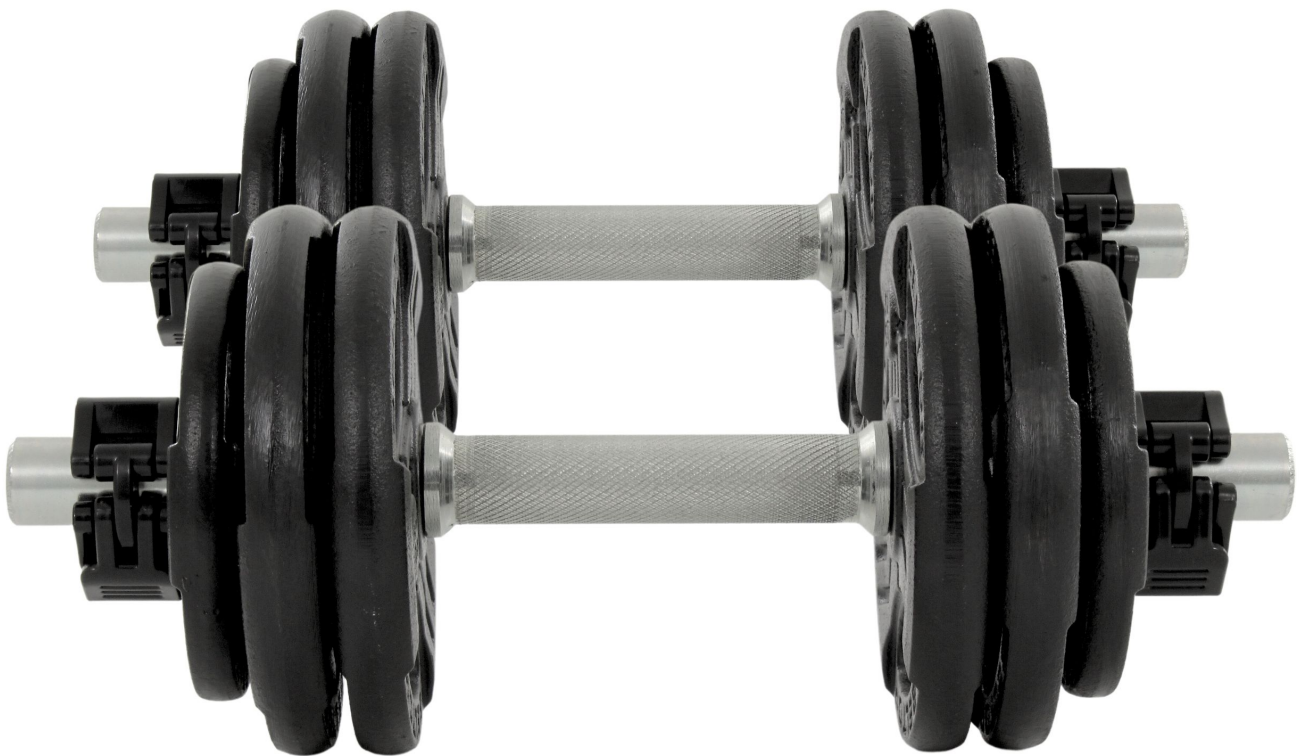

### Opis produktu

Regulowane hantle żeliwne 2x15kg + zaciski szczękowe  
czarne - Beltor

**Gryf gładki:** 25mm  
**Obciążenie:** 26mm  
**Zaciski szczękowe:** 25mm

#### **Hantle do progresu z ciężarem!**

Regulowane hantle Beltor pozwalają na regulację wagi hantli, dzięki czemu możesz zwiększać progres treningowy. Obciążenia wykonane z wysokiej jakości żeliwa i zostały starannie wykończone. Sprawdzą się zarówno w siłowniach komercyjnych i domowych. Powierzchnia zabezpieczona specjalną farbą.

#### **Wymiary:**

średnica talerza 1,5 kg : 13,7 cm, grubość 1,9 cm  
średnica talerza 2,5 kg : 18,8 cm, grubość 2,2 cm

**Zestaw zawiera:**

2x Gryf krótki gładki 40 cm, średnica 25 mm  
8x Obciążenie 2,5 kg / 26 mm  
4x Obciążenie 1,5 kg / 26 mm  
4x Zaciski szczękowe qr

Gryf gładki 40cm/25mm

Długość całkowita gryfu: ~ 40 cm

Średnica: ~ 25 mm

Waga: ~ ok 1,6 kg

Długość części roboczej: ~ 2x12,2 cm

Długość części chwytnej: ~ 12,7 cm

**Zalety:**

Nowoczesny design,  
Talerze typu kierownica dla bezpiecznej i łatwej obsługi,  
Doskonałe do rozwijania mięśni, równowagi,  
Bezpieczne, trwałe i łatwe w użyciu,  
Trwały, żeliwny materiał