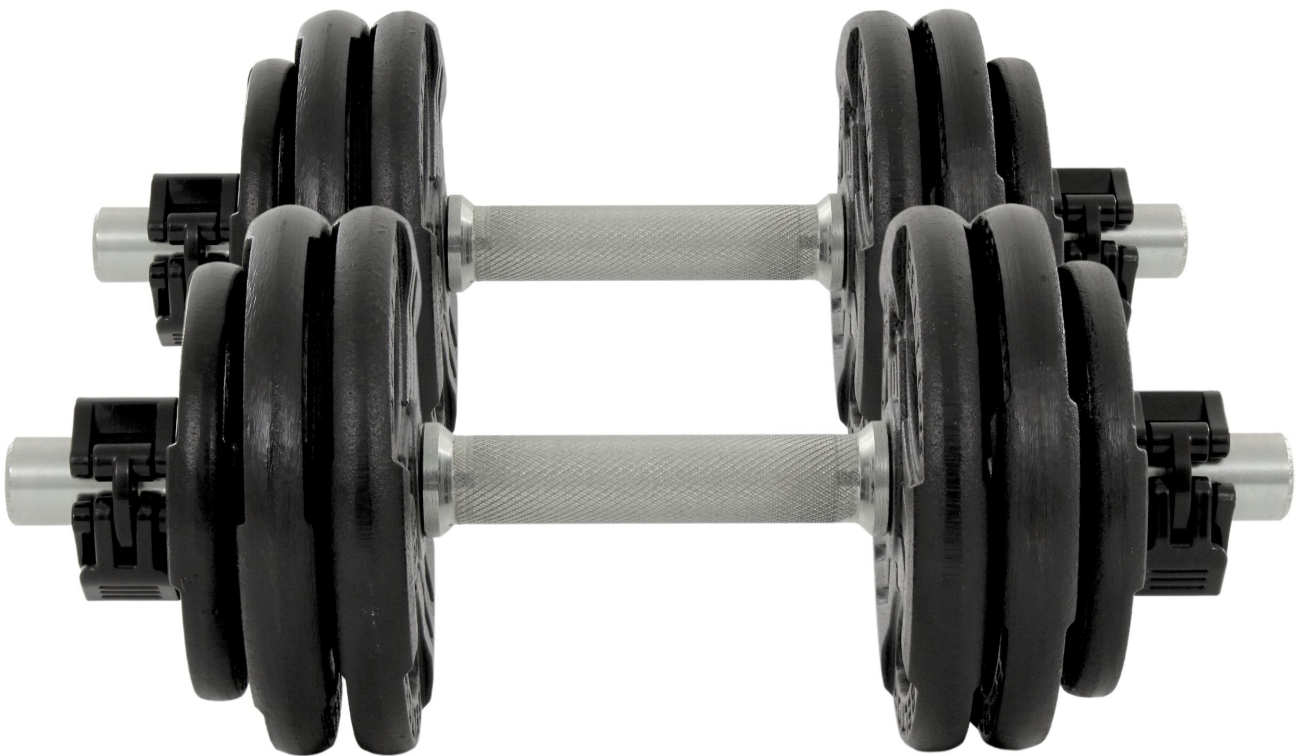

Opis produktu

Regulowane hantle żeliwne 2x15kg + zaciski szczękowe czarne - Beltor

Gryf gładki: 25mm
Obciążenie: 26mm
Zaciski szczękowe: 25mm

Hantle do progresu z ciężarem!

Regulowane hantle Beltor pozwalają na regulację wagi hantli, dzięki czemu możesz zwiększać progres treningowy. Obciążenia wykonane z wysokiej jakości żeliwa i zostały starannie wykończone. Sprawdzą się zarówno w siłowniach komercyjnych i domowych. Powierzchnia zabezpieczona specjalną farbą.

Wymiary:

średnica talerza 1,5 kg : 13,7 cm, grubość 1,9 cm
średnica talerza 2,5 kg : 18,8 cm, grubość 2,2 cm

Zestaw zawiera:

2x Gryf krótki gładki 40 cm, średnica 25 mm
8x Obciążenie 2,5 kg / 26 mm
4x Obciążenie 1,5 kg / 26 mm
4x Zaciski szczękowe qr

Wytrzymałość na najwyższym poziomie!

Hartowany gryf prosty o bardzo wysokiej jakości wykonania zapewnia doskonałe trzymanie w dłoniach dzięki nacięciom części chwytnej oraz bardzo długą eksploatację, a zaciski zapewniają komfort i bezpieczeństwo podczas użytkowania oraz szybką i wygodną zmianę obciążeń.

Gryf gładki 40cm/25mm
Długość całkowita gryfu: ~ 40 cm
Średnica: ~ 25 mm
Waga: ~ ok 1,6 kg
Długość części roboczej: ~ 2x12,2 cm
Długość części chwytnej: ~ 12,7 cm

Zalety:

Nowoczesny design,
Talerze typu kierownica dla bezpiecznej i łatwej obsługi,
Doskonałe do rozwijania mięśni, równowagi,
Bezpieczne, trwałe i łatwe w użyciu,
Trwały, żeliwny materiał