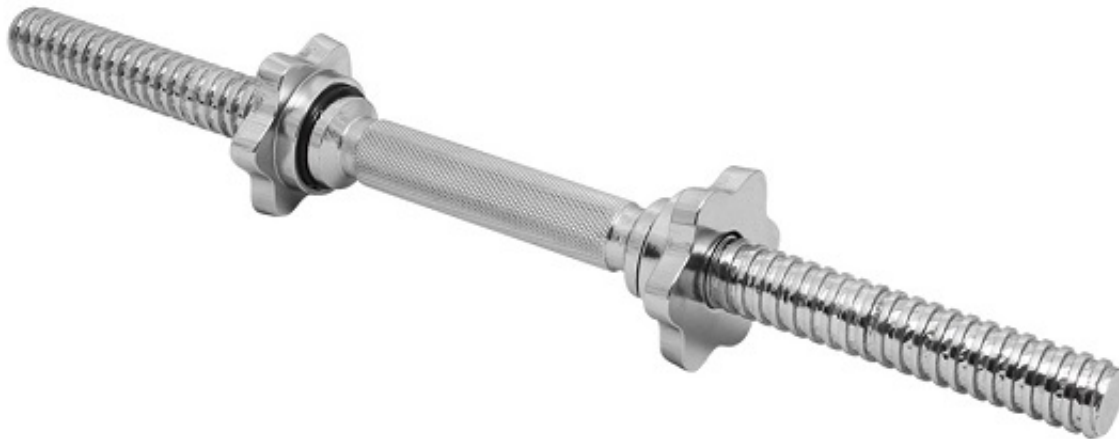

Wytrzymałość na najwyższym poziomie!

Hartowany gryf prosty o bardzo wysokiej jakości wykonania zapewnia doskonałe trzymanie w dłoniach dzięki nacięciom części chwytnej oraz bardzo długą eksploatację, a zaciski zapewniają komfort i bezpieczeństwo podczas użytkowania oraz szybką i wygodną zmianę obciążeń.

Gryf 40cm/28 mm
Długość całkowita gryfu: ~ 40 cm
Średnica: ~ 28 mm
Waga: ~ ok 2,3 kg
Długość części gwintowanej: ~ 2x12,5 cm
Długość części chwytnej: ~ 12 cm