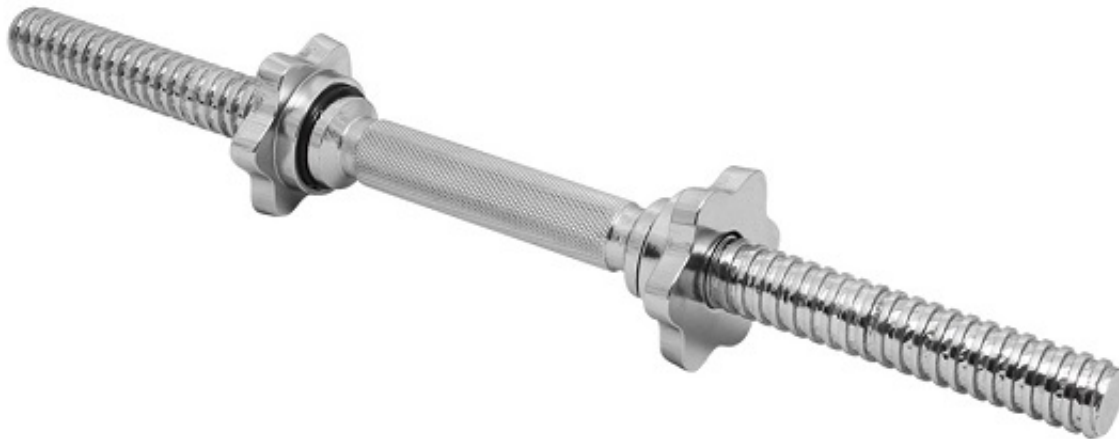

## Regulowane hantle żeliwne 2x15kg + zaciski - Beltor

Cena	<b>408,76 zł</b>
Czas wysyłki	<b>24 godziny</b>
Numer katalogowy	<b>ZHFG26-0002</b>

Opis produktu

Regulowane hantle żeliwne 2x15kg + zaciski - Beltor

### **Hantle do progresu z ciężarem!**

Regulowane hantle Beltor pozwalają na regulację wagi hantli, dzięki czemu możesz zwiększać progres treningowy. Obciążenia wykonane z wysokiej jakości żeliwa i zostały starannie wykończone. Sprawdzą się zarówno w siłowniach komercyjnych i domowych. Powierzchnia zabezpieczona specjalną farbą.

### **Wymiary:**

średnica talerza 1,5kg : 13,7 cm, grubość 1,9 cm

średnica talerza 2,5kg: 18,8cm, grubość 2,2 cm

**Zestaw zawiera:**

2x Gryf krótki 40 cm, średnica 25 mm

8x Obciążenie 2,5 kg / 26 mm

4x Obciążenie 1,5 kg / 26 mm

Gryf 40cm/25mm

Długość całkowita gryfu: ~ 40 cm

Średnica: ~ 25 mm

Waga: ~ ok 2 kg

Długość części gwintowanej: ~ 2x12,5 cm

Długość części chwytnej: ~ 12 cm

**Zalety:**

Nowoczesny design,  
Talerze typu kierownica dla bezpiecznej i łatwej obsługi,  
Doskonałe do rozwijania mięśni, równowagi,  
Bezpieczne, trwałe i łatwe w użyciu,  
Trwały, żeliwny materiał