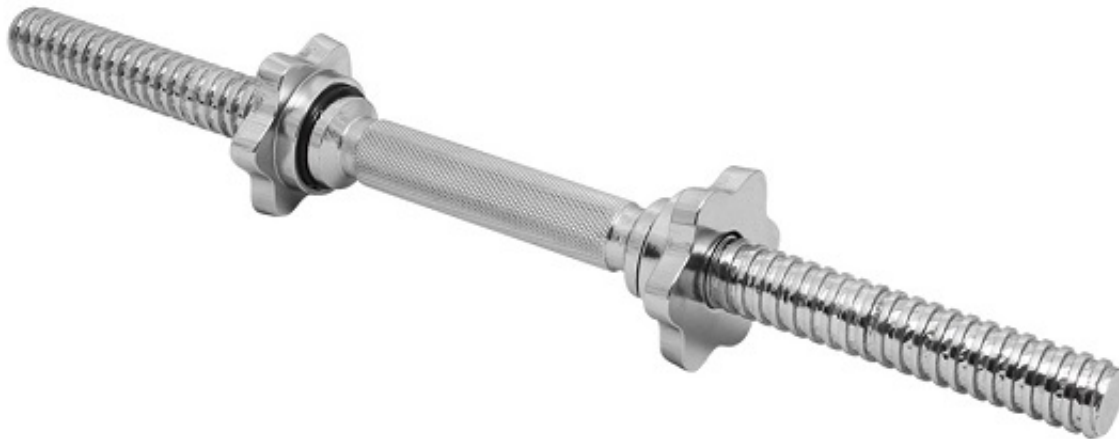

Opis produktu

Regulowane hantle żeliwne 2x15kg + zaciski - Beltor

Gryf: 25mm

Obciążenie: 26mm

Hantle do progresu z ciężarem!

Regulowane hantle Beltor pozwalają na regulację wagi hantli, dzięki czemu możesz zwiększać progres treningowy. Obciążenia wykonane z wysokiej jakości żeliwa i zostały starannie wykończone. Sprawdzą się zarówno w siłowniach komercyjnych i domowych. Powierzchnia zabezpieczona specjalną farbą.

Wymiary:

średnica talerza 1,5kg : 13,7 cm, grubość 1,9 cm

średnica talerza 2,5kg: 18,8cm, grubość 2,2 cm

Zestaw zawiera:

2x Gryf krótki 40 cm, średnica 25 mm
8x Obciążenie 2,5 kg / 26 mm
4x Obciążenie 1,5 kg / 26 mm
4x Zaciski śrubowe

Wytrzymałość na najwyższym poziomie!

Hartowany gryf prosty o bardzo wysokiej jakości wykonania zapewnia doskonałe trzymanie w dłoniach dzięki nacięciom części chwytnej oraz bardzo długą eksploatację, a zaciski zapewniają komfort i bezpieczeństwo podczas użytkowania oraz szybką i wygodną zmianę obciążeń.

Gryf 40cm/25mm

Długość całkowita gryfu: ~ 40 cm

Średnica: ~ 25 mm

Waga: ~ ok 2 kg

Długość części gwintowanej: ~ 2x12,5 cm

Długość części chwytnej: ~ 12 cm

Zalety:

Nowoczesny design,
Talerze typu kierownica dla bezpiecznej i łatwej obsługi,
Doskonałe do rozwijania mięśni, równowagi,
Bezpieczne, trwałe i łatwe w użyciu,
Trwały, żeliwny materiał