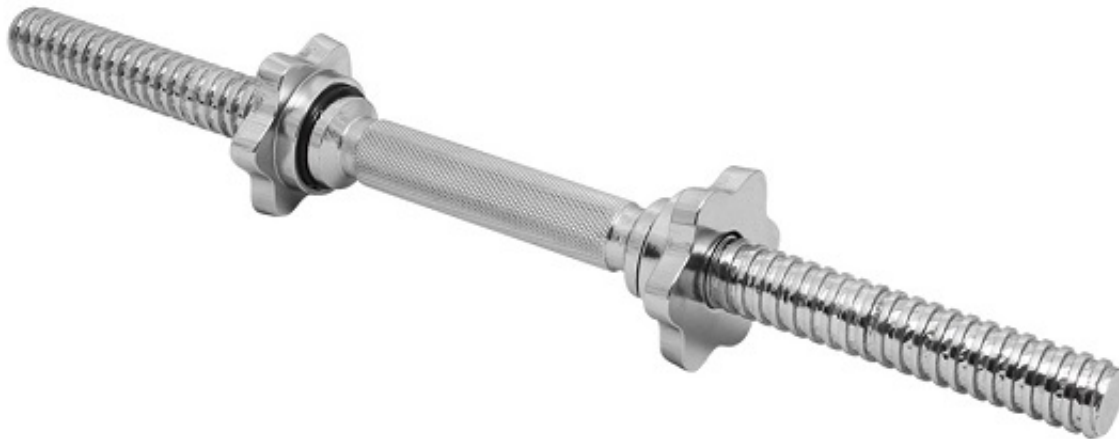

Opis produktu

Regulowane hantle żeliwne 2x15kg + zaciski - Beltor

Gryf: 25mm

Obciążenie: 26mm

Hantle do progresu z ciężarem!

Regulowane hantle Beltor pozwalają na regulację wagi hantli, dzięki czemu możesz zwiększać progres treningowy. Obciążenia wykonane z wysokiej jakości żeliwa i zostały starannie wykończone. Sprawdzą się zarówno w siłowniach komercyjnych i domowych. Powierzchnia zabezpieczona specjalną farbą.

Wymiary:

średnica talerza 1,5kg : 13,7 cm, grubość 1,9 cm

średnica talerza 2,5kg: 18,8cm, grubość 2,2 cm

Zestaw zawiera:

2x Gryf krótki 40 cm, średnica 25 mm

8x Obciążenie 2,5 kg / 26 mm

4x Obciążenie 1,5 kg / 26 mm

4x Zaciski śrubowe

Wytrzymałość na najwyższym poziomie!

Hartowany gryf prosty o bardzo wysokiej jakości wykonania zapewnia doskonałe trzymanie w dłoniach dzięki nacięciom części chwytnej oraz bardzo długą eksploatację, a zaciski zapewniają komfort i bezpieczeństwo podczas użytkowania oraz szybką i wygodną zmianę obciążeń.

Gryf 40cm/25mm

Długość całkowita gryfu: ~ 40 cm

Średnica: ~ 25 mm

Waga: ~ ok 2 kg

Długość części gwintowanej: ~ 2x12,5 cm

Długość części chwytnej: ~ 12 cm

Zalety:

Nowoczesny design,
Talerze typu kierownica dla bezpiecznej i łatwej obsługi,
Doskonałe do rozwijania mięśni, równowagi,
Bezpieczne, trwałe i łatwe w użyciu,
Trwały, żeliwny materiał