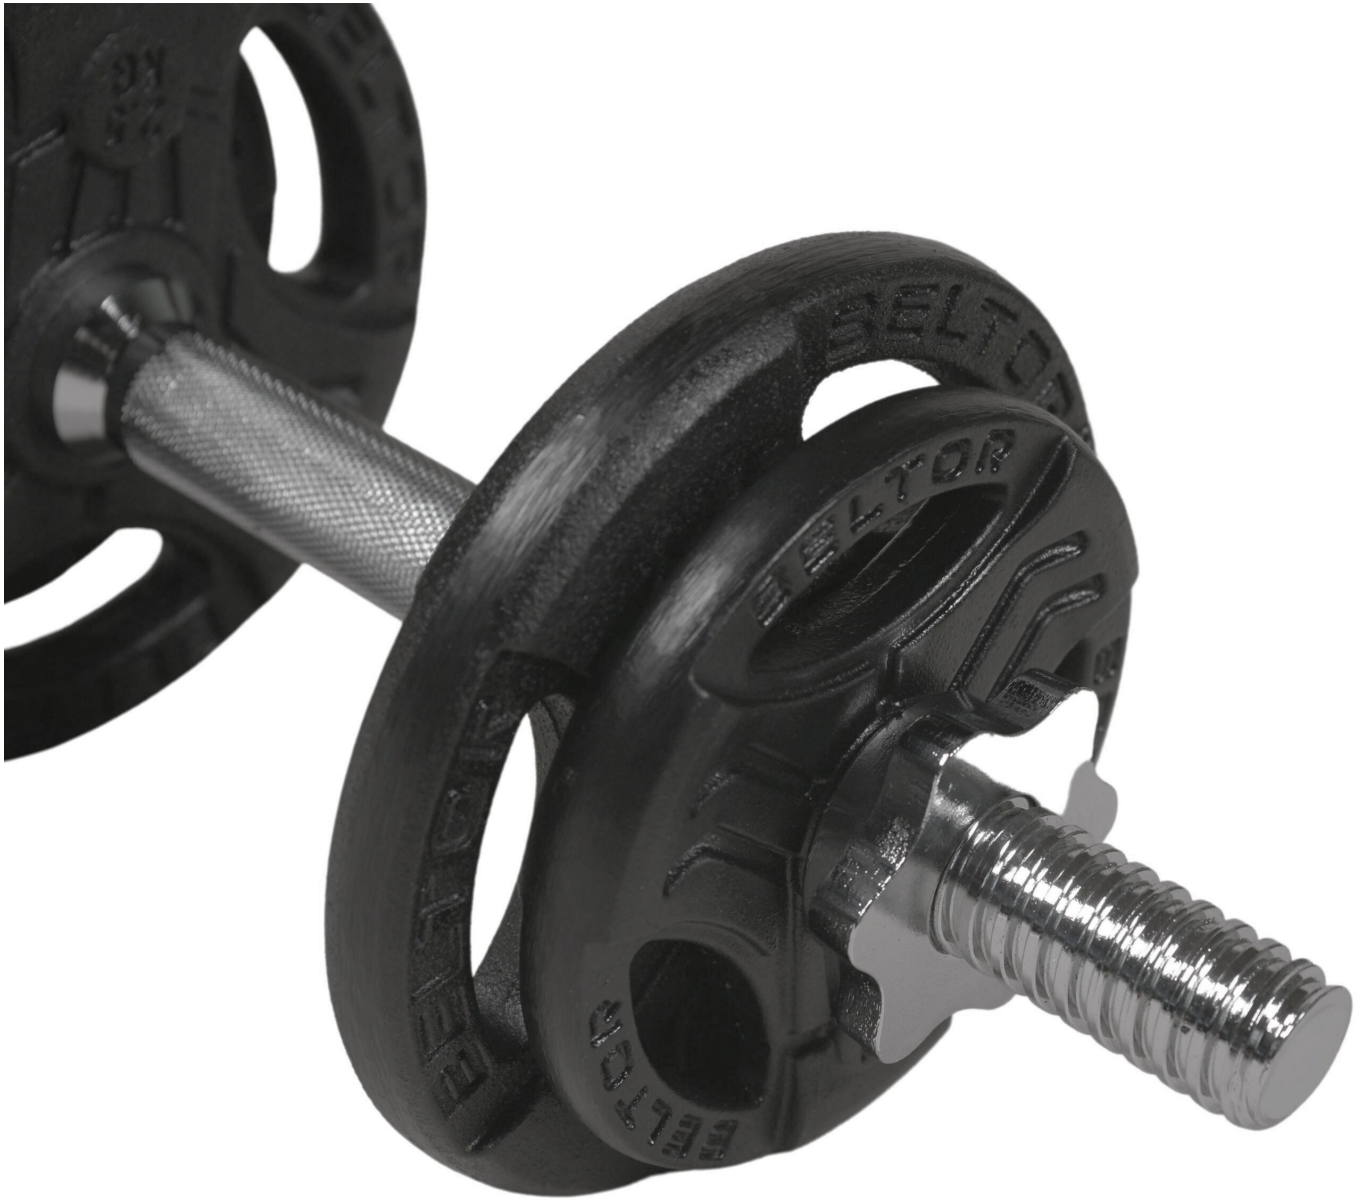

Opis produktu

Regulowane hantle żeliwne 2x10kg + zaciski - Beltor

Gryf: 28mm

Obciążenie: 29mm

Hantle do progresu z ciężarem!

Regulowane hantle Beltor pozwalają na regulację wagi hantli, dzięki czemu możesz zwiększać progres treningowy. Obciążenia wykonane z wysokiej jakości żeliwa i zostały starannie wykończone. Sprawdzą się zarówno w siłowniach komercyjnych i domowych. Powierzchnia zabezpieczona specjalną farbą.

Wymiary:

średnica talerza 1,5kg : 13,7 cm, grubość 2,2 cm

średnica talerza 2,5kg: 17,2cm, grubość 2,5 cm

Zestaw zawiera:

2x Gryf krótki 40 cm, średnica 28 mm
4x Obciążenie 2,5 kg / 29 mm
4x Obciążenie 1,5 kg / 29 mm
4x Zaciski śrubowe

Wytrzymałość na najwyższym poziomie!

Hartowany gryf prosty o bardzo wysokiej jakości wykonania zapewnia doskonałe trzymanie w dłoniach dzięki nacięciom części chwytnej oraz bardzo długą eksploatację, a zaciski zapewniają komfort i bezpieczeństwo podczas użytkowania oraz szybką i wygodną zmianę obciążeń.

Gryf 40cm/28mm

Długość całkowita gryfu: ~ 40 cm

Średnica: ~ 28 mm

Waga: ~ ok 2,3 kg

Długość części gwintowanej: ~ 2x12,5 cm

Długość części chwytnej: ~ 12 cm

Zalety:

Nowoczesny design,
Talerze typu kierownica dla bezpiecznej i łatwej obsługi,
Doskonałe do rozwijania mięśni, równowagi,
Bezpieczne, trwałe i łatwe w użyciu,
Trwały, żeliwny materiał