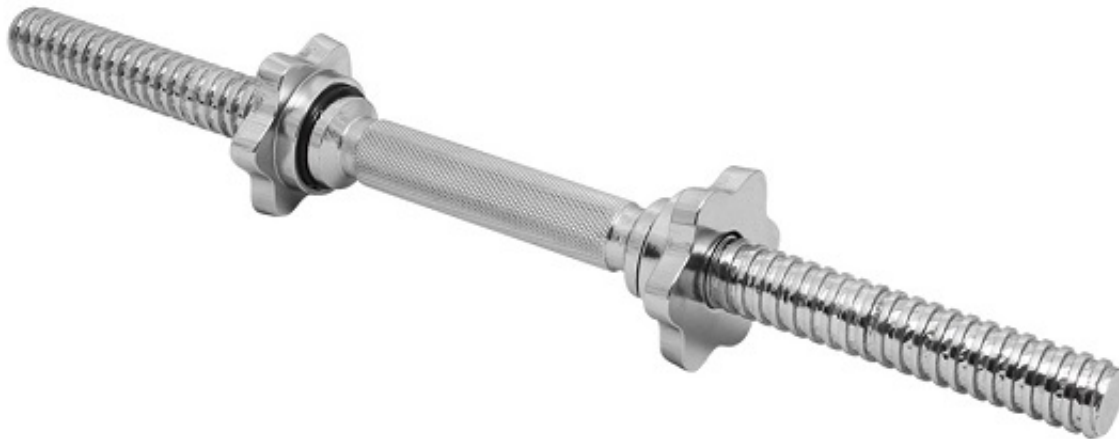

Opis produktu

Regulowane hantle żeliwne 2x10kg + zaciski - Beltor

Gryf: 25mm

Obciążenie: 26mm

Hantle do progresu z ciężarem!

Regulowane hantle Beltor pozwalają na regulację wagi hantli, dzięki czemu możesz zwiększać progres treningowy. Obciążenia wykonane z wysokiej jakości żeliwa i zostały starannie wykończone. Sprawdzą się zarówno w siłowniach komercyjnych i domowych. Powierzchnia zabezpieczona specjalną farbą.

Wymiary:

średnica talerza 1,5kg : 13,7 cm, grubość 1,9 cm

średnica talerza 2,5kg: 18,8cm, grubość 2,2 cm

Zestaw zawiera:

2x Gryf krótki 40 cm, średnica 25 mm

4x Obciążenie 2,5 kg / 26 mm

4x Obciążenie 1,5 kg / 26 mm

4x Zaciski śrubowe

Wytrzymałość na najwyższym poziomie!

Hartowany gryf prosty o bardzo wysokiej jakości wykonania zapewnia doskonałe trzymanie w dłoniach dzięki nacięciom części chwytnej oraz bardzo długą eksploatację, a zaciski zapewniają komfort i bezpieczeństwo podczas użytkowania oraz szybką i wygodną zmianę obciążeń.

Gryf 40cm/25mm

Długość całkowita gryfu: ~ 40 cm

Średnica: ~ 25 mm

Waga: ~ ok 2 kg

Długość części gwintowanej: ~ 2x12,5 cm

Długość części chwytnej: ~ 12 cm

Zalety:

Nowoczesny design,
Talerze typu kierownica dla bezpiecznej i łatwej obsługi,
Doskonałe do rozwijania mięśni, równowagi,
Bezpieczne, trwałe i łatwe w użyciu,
Trwały, żeliwny materiał