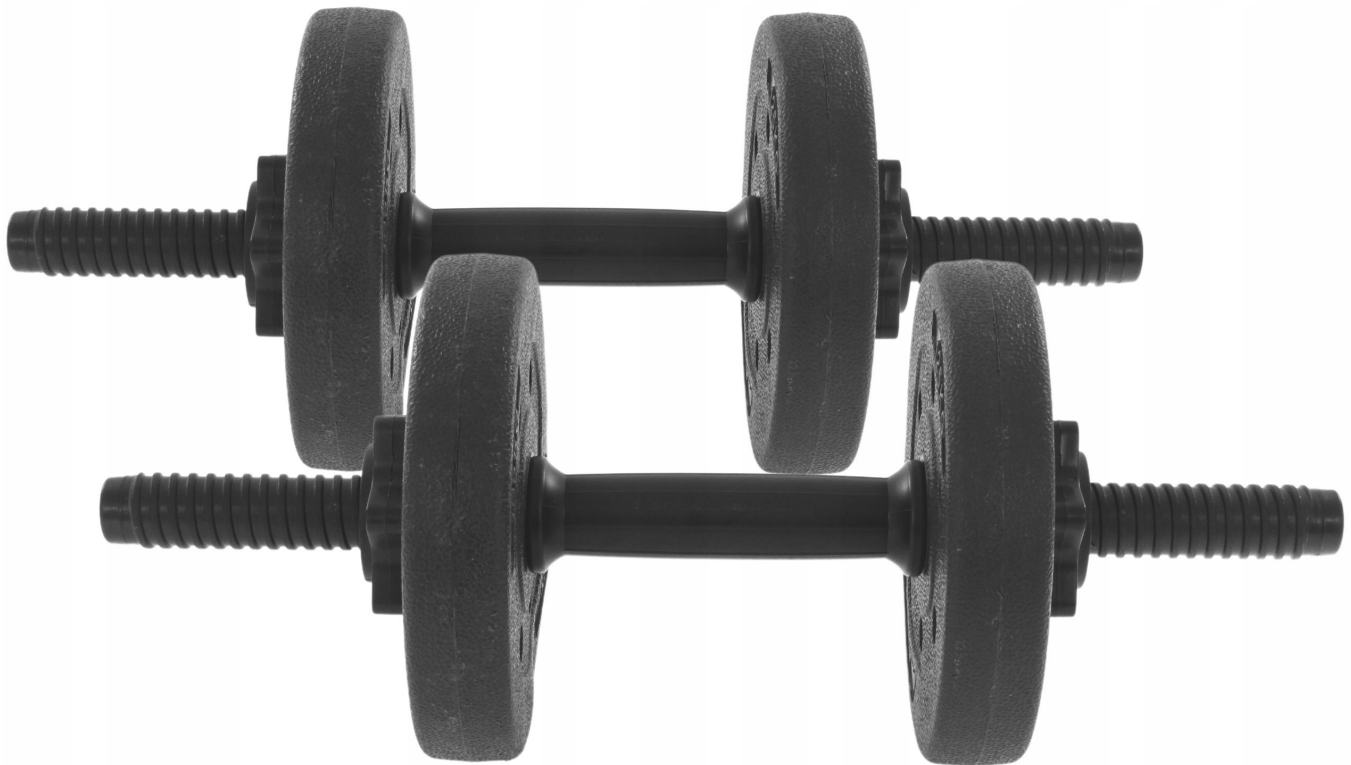

Link do produktu: <https://centrumkulturystryki.pl/regulowane-hantle-bitumiczne-5-6kg-zaciski-hrd-system-p-7170.html>

Regulowane hantle bitumiczne 5,6kg + zaciski - HRD System

Cena	87,00 zł
Czas wysyłki	24 godziny
Numer katalogowy	ZHVS29CZAGT25-0001

Opis produktu

Regulowane Hantle Bitumiczne 5,6 kg (2x 2,8 kg) - HRD System

Must-have treningu!

Hantle to obowiązkowy element każdej siłowni domowej oraz komercyjnej. Hantle HRD System są regulowane dzięki czemu możesz zwiększać ciężar wykonywanych ćwiczeń. **Gryf wykonany jest z tworzywa ABS, które jest bardzo odporne!** Dołączone zaciski śrubowe, zapobiegające przesuwaniu się obciążenia po gryfie.

Zestaw składa się z:

- 4x Obciążenie 1,25kg 29,5 mm
- 2x Gryf krótki 25,5 mm / 41cm
- 4x zaciski śrubowe (nakrętki)

Trwałe i solidne obciążenia!

Zewnętrzny materiał obciążeń jest wyjątkowo **łatwo czyszczący**. Wystarczy przetrzeć go wilgotną tkaniną, aby usunąć zabrudzenia. Jego **dodatkowym atutem** jest zdecydowanie fakt, że tworzywo **tłumi dźwięki** oraz **chroni podłogę** przed uszkodzeniem podczas upuszczenia obciążenia.

Dane techniczne gryfu:

- Waga: ~330G
- Długość całkowita: 41cm
- Długość części chwytnej: 10cm
- Długość części roboczej: 14.5cm
- Średnica: 25.4mm
- Materiał: tworzywo ABS