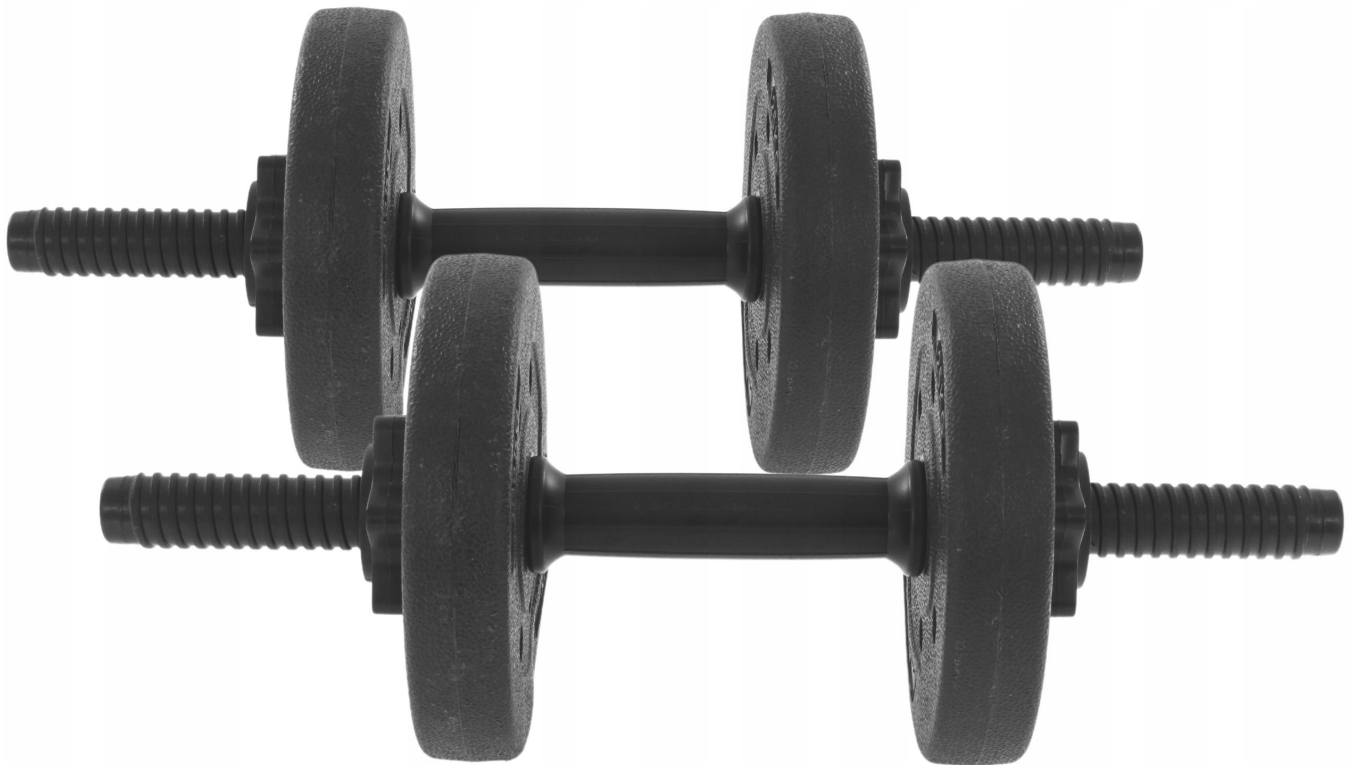

Trwałe i solidne obciążenia!

Zewnętrzny materiał obciążeń jest wyjątkowo **łatwo czyszczący**. Wystarczy przetrzeć go wilgotną tkaniną, aby usunąć zabrudzenia. Jego **dodatkowym atutem** jest zdecydowanie fakt, że tworzywo **tłumi dźwięki** oraz **chroni podłoże** przed uszkodzeniem podczas upuszczenia obciążenia.