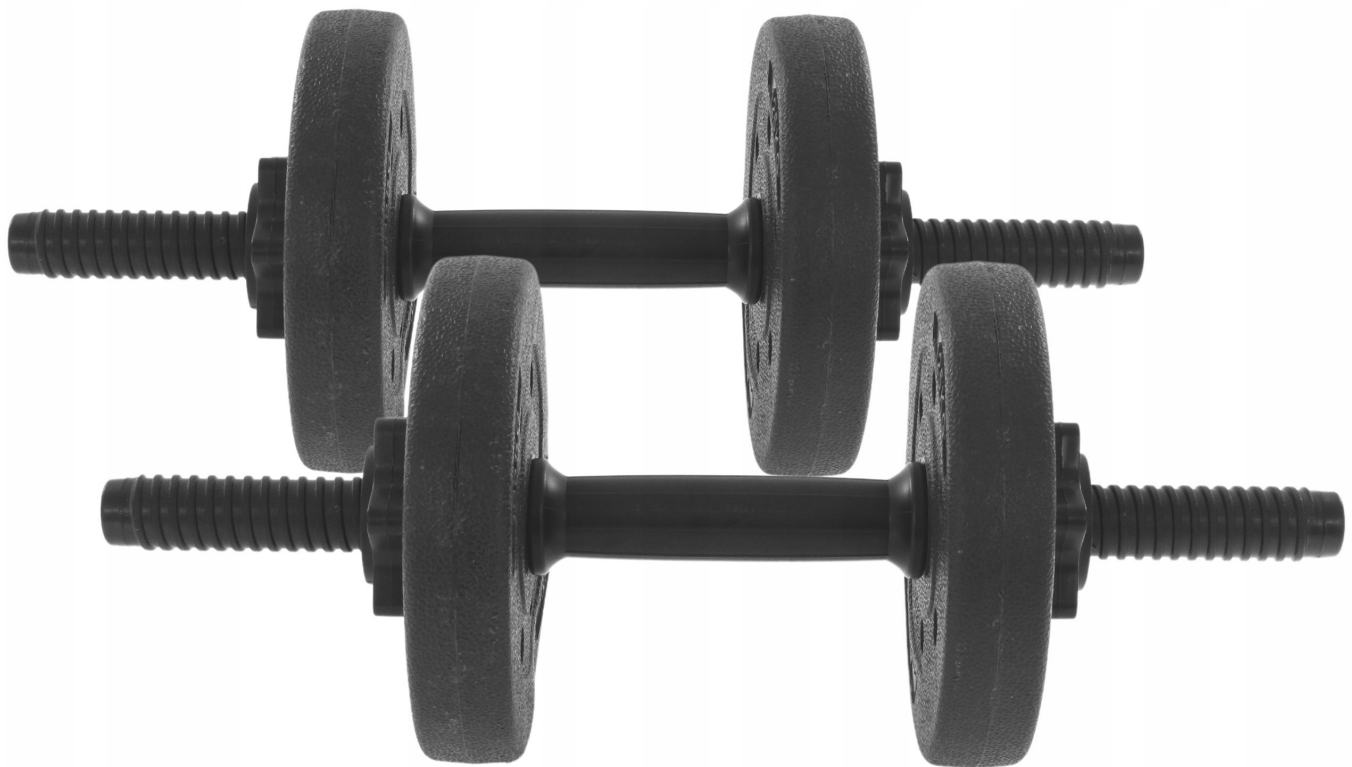

Trwałe i solidne obciążenia!

Zewnętrzny materiał obciążeń jest wyjątkowo **łatwo czyszczący**. Wystarczy przetrzeć go wilgotną tkaniną, aby usunąć zabrudzenia. Jego **dodatkowym atutem** jest zdecydowanie fakt, że tworzywo **tłumi dźwięki** oraz **chroni podłoże** przed uszkodzeniem podczas upuszczenia obciążenia.