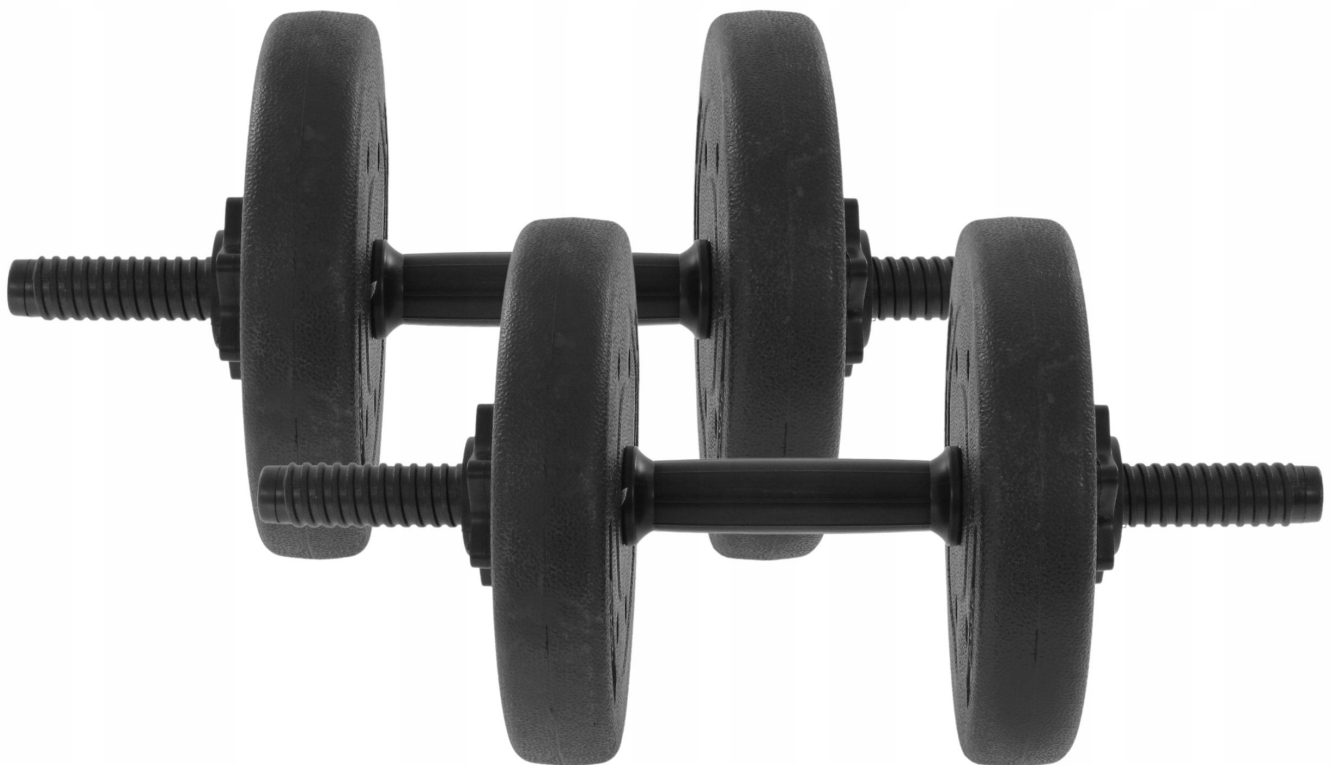

Link do produktu: <https://centrumkulturystryki.pl/regulowane-hantle-bitumiczne-10-6kg-zaciski-hrd-system-p-7171.html>

Regulowane hantle bitumiczne 10,6kg + zaciski - HRD System

Cena	117,00 zł
Czas wysyłki	24 godziny
Numer katalogowy	ZHVS29CZAGT25-0002

Opis produktu

Regulowane Hantle Bitumiczne 10,6 kg (2x 5,3 kg) - HRD System

Must-have treningu!

Hantle to obowiązkowy element każdej siłowni domowej oraz komercyjnej. Hantle HRD System są regulowane dzięki czemu możesz zwiększać ciężar wykonywanych ćwiczeń. **Gryf wykonany jest z tworzywa ABS, które jest bardzo odporne!** Dołączone zaciski śrubowe, zapobiegające przesuwaniu się obciążenia po gryfie.

Zestaw składa się z:

- 4x Obciążenie 2,5kg 29,5 mm
- 2x Gryf krótki 25,5 mm / 41cm
- 4x zaciski śrubowe (nakrętki)

Trwałe i solidne obciążenia!

Zewnętrzny materiał obciążeń jest wyjątkowo **łatwo czyszczący**. Wystarczy przetrzeć go wilgotną tkaniną, aby usunąć zabrudzenia. Jego **dodatkowym atutem** jest zdecydowanie fakt, że tworzywo **tłumi dźwięki** oraz **chroni podłogę** przed uszkodzeniem podczas upuszczenia obciążenia.

Dane techniczne gryfu:

- Waga: ~330G
- Długość całkowita: 41cm
- Długość części chwytnej: 10cm
- Długość części roboczej: 14.5cm
- Średnica: 25.4mm
- Materiał: tworzywo ABS