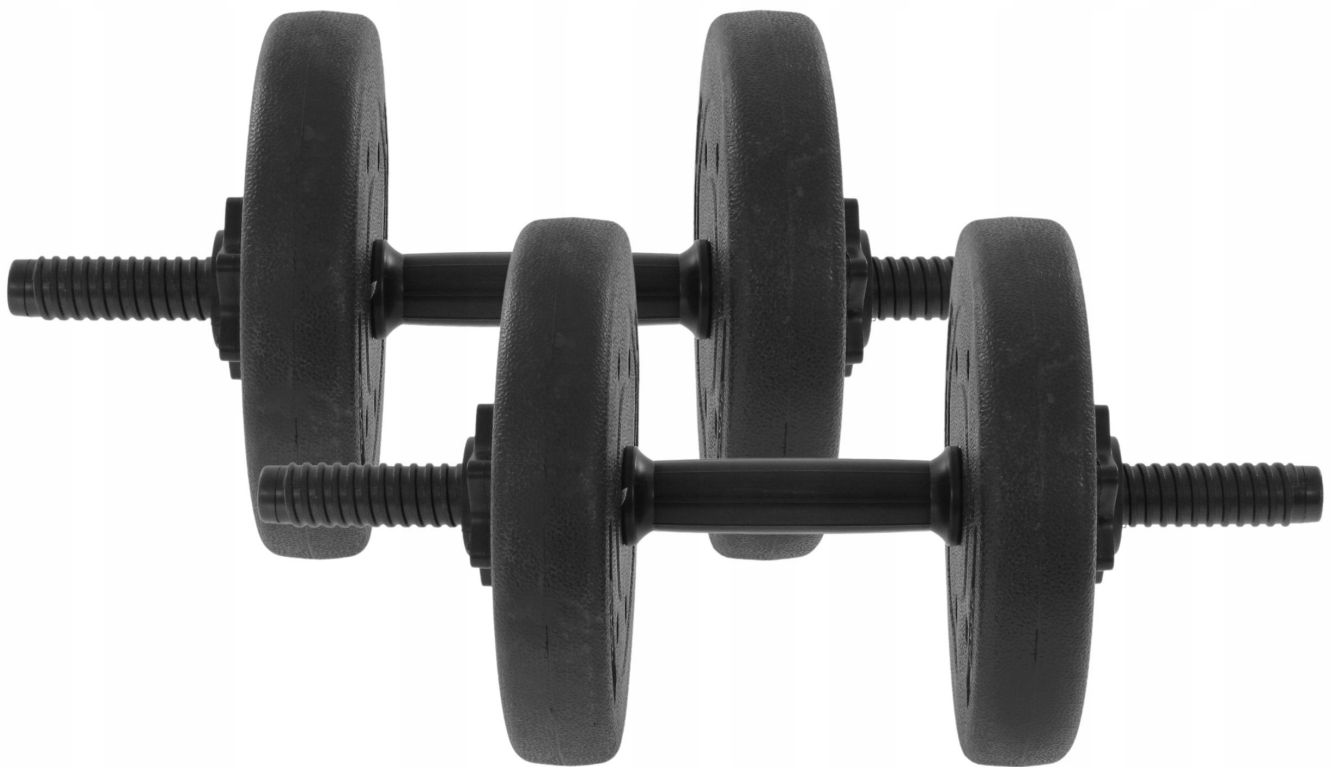

Trwałe i solidne obciążenia!

Zewnętrzny materiał obciążeń jest wyjątkowo **łatwo czyszczący**. Wystarczy przetrzeć go wilgotną tkaniną, aby usunąć zabrudzenia. Jego **dodatkowym atutem** jest zdecydowanie fakt, że tworzywo **tłumi dźwięki** oraz **chroni podłogę** przed uszkodzeniem podczas upuszczenia obciążenia.