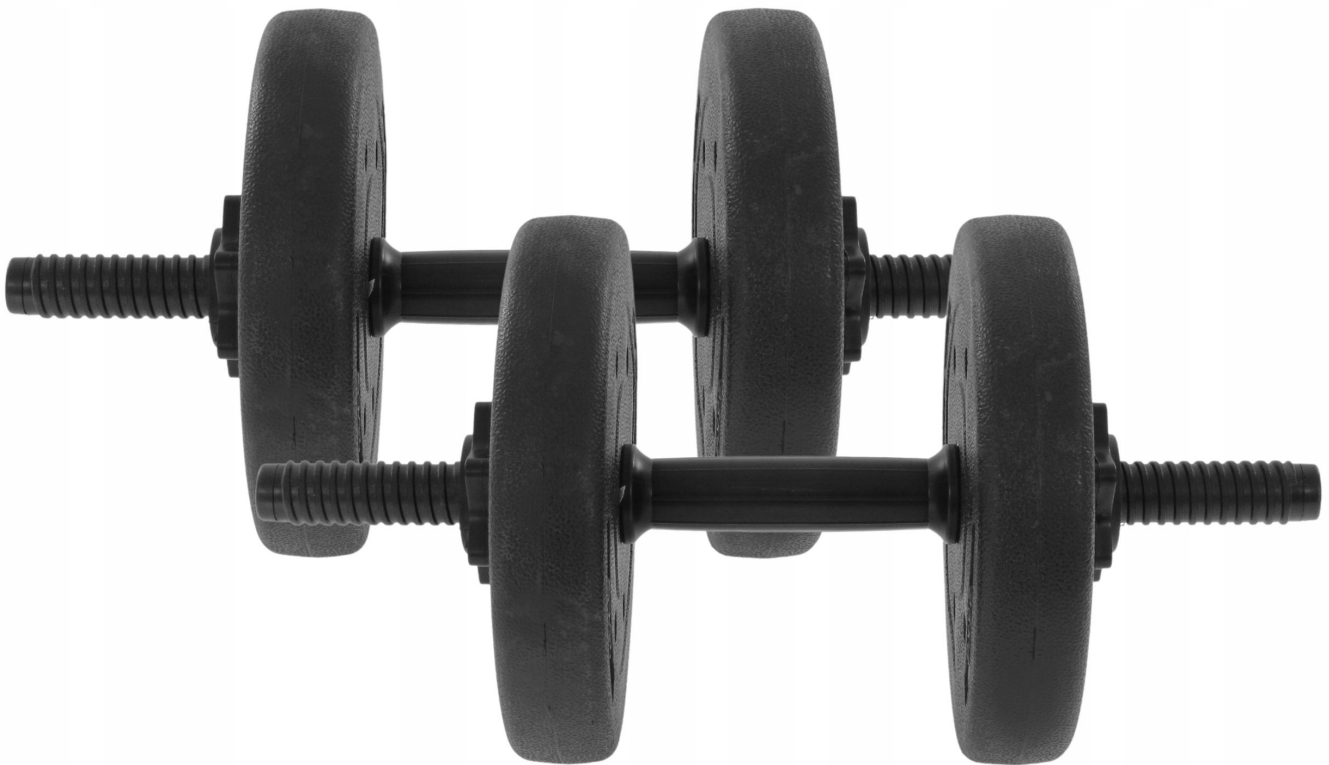

Link do produktu: <https://centrumkulturystryki.pl/regulowane-hantle-bitumiczne-10-6kg-zaciski-hrd-system-p-7171.html>

Regulowane hantle bitumiczne 10,6kg + zaciski - HRD System

Cena	117,00 zł
Czas wysyłki	24 godziny
Numer katalogowy	ZHVS29CZAGT25-0002

Opis produktu

Regulowane Hantle Bitumiczne 10,6 kg (2x 5,3 kg) - HRD System

Must-have treningu!

Hantle to obowiązkowy element każdej siłowni domowej oraz komercyjnej. Hantle HRD System są regulowane dzięki czemu możesz zwiększać ciężar wykonywanych ćwiczeń. **Gryf wykonany jest z tworzywa ABS, które jest bardzo odporne!** Dołączone zaciski śrubowe, zapobiegające przesuwaniu się obciążenia po gryfie.

Zestaw składa się z:

- 4x Obciążenie 2,5kg 29,5 mm
- 2x Gryf krótki 25,5 mm / 41cm
- 4x zaciski śrubowe (nakrętki)

Trwałe i solidne obciążenia!

Zewnętrzny materiał obciążeń jest wyjątkowo **łatwo czyszczący**. Wystarczy przetrzeć go wilgotną tkaniną, aby usunąć zabrudzenia. Jego **dodatkowym atutem** jest zdecydowanie fakt, że tworzywo **tłumi dźwięki** oraz **chroni podłogę** przed uszkodzeniem podczas upuszczenia obciążenia.

Dane techniczne gryfu:

- Waga: ~330G
- Długość całkowita: 41cm
- Długość części chwytnej: 10cm
- Długość części roboczej: 14.5cm
- Średnica: 25.4mm
- Materiał: tworzywo ABS