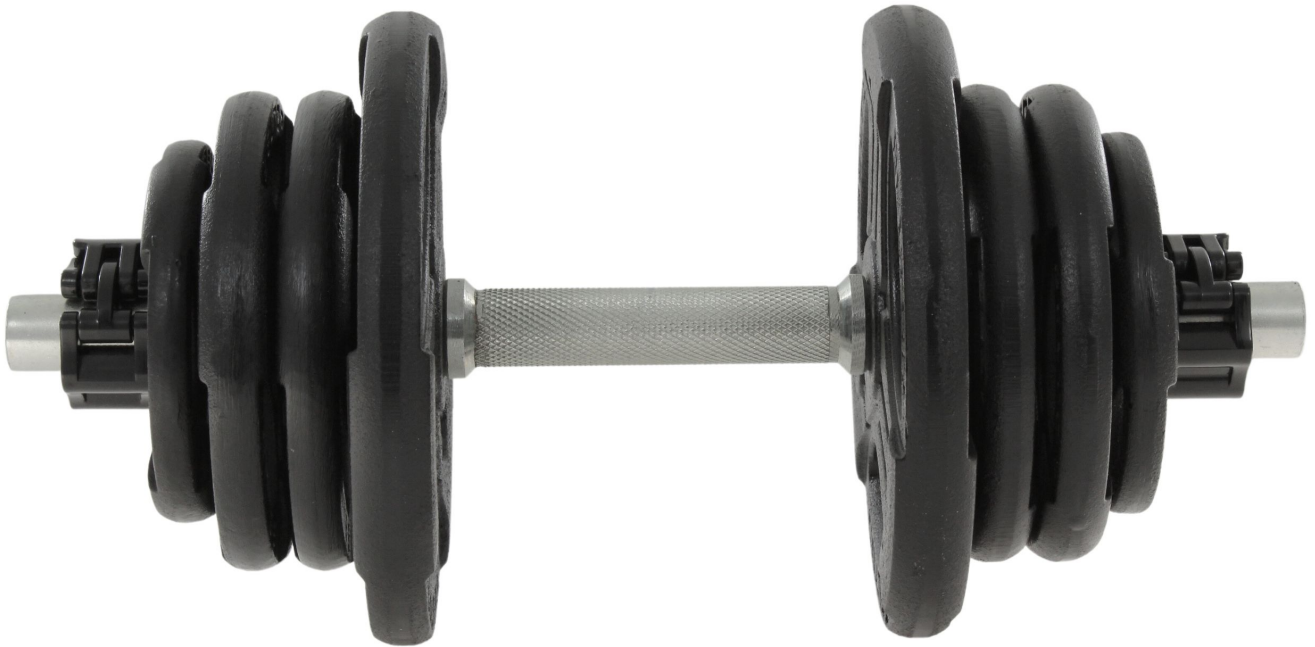

### Opis produktu

Regulowana hantla żeliwna 25kg na gryfie 28mm + zaciski szczękowe czarne - Beltor

**Gryf gładki:** 28mm  
**Obciążenie:** 29mm  
**Zaciski szczękowe:** 28mm

#### **Hantle do progresu z ciężarem!**

Regulowane hantle Beltor pozwalają na regulację wagi hantli, dzięki czemu możesz zwiększać progres treningowy. Obciążenia wykonane z wysokiej jakości żeliwa i zostały starannie wykończone. Sprawdzą się zarówno w siłowniach komercyjnych i domowych. Powierzchnia zabezpieczona specjalną farbą.

#### **Wymiary:**

średnica talerza 1,5 kg : 13,7 cm, grubość 2,2 cm  
średnica talerza 2,5 kg : 17,2 cm, grubość 2,5 cm  
średnica talerza 5 kg : 22,6 cm, grubość 2,9 cm

**Zestaw zawiera:**

- 1x Gryf krótki gładki 46 cm, średnica 28 mm
- 2x Obciążenie 5 kg / 29 mm
- 4x Obciążenie 2,5 kg / 29 mm
- 2x Obciążenie 1,5 kg / 29 mm
- 2x Zaciski szczękowe qr

Gryf gładki 46cm/28mm

Długość całkowita gryfu: ~ 46 cm

Średnica: ~ 28 mm

Waga: ~ ok 2,25 kg

Długość części roboczej: ~ 2x14,5 cm

Długość części chwytnej: ~ 14,5 cm

**Zalety:**

Nowoczesny design,  
Talerze typu kierownica dla bezpiecznej i łatwej obsługi,  
Doskonałe do rozwijania mięśni, równowagi,  
Bezpieczne, trwałe i łatwe w użyciu,  
Trwały, żeliwny materiał