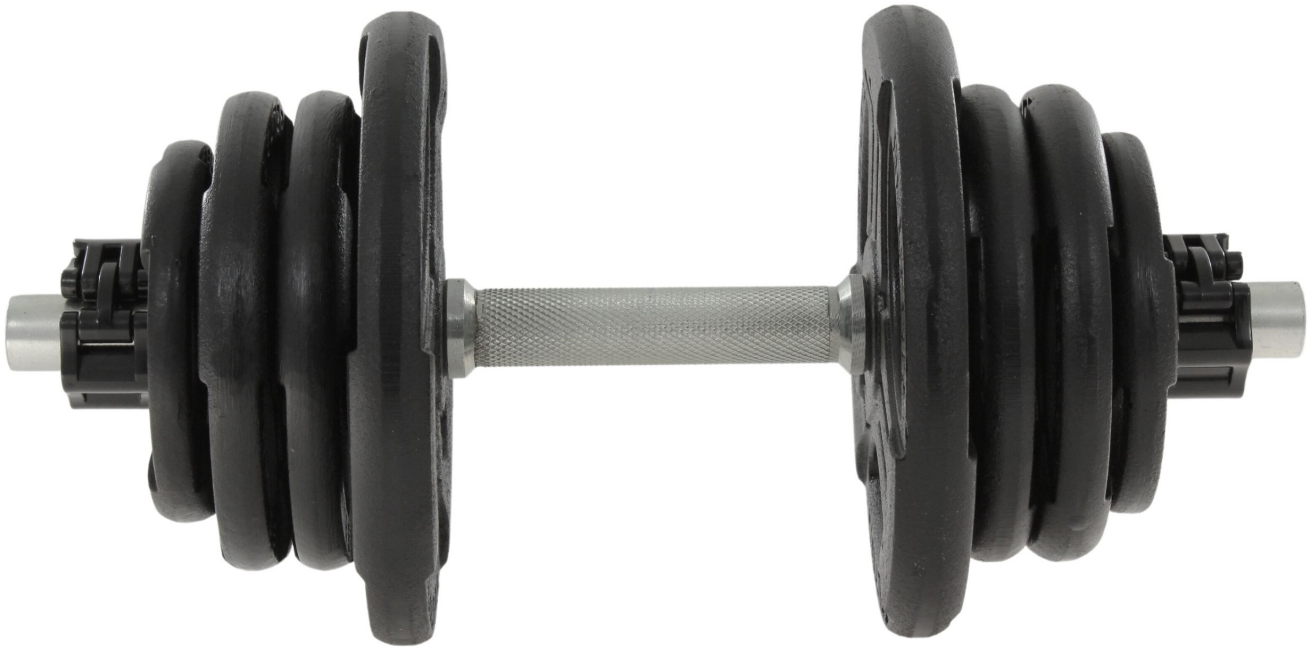

Link do produktu: <https://centrumkulturystryki.pl/regulowana-hantla-zeliwna-25kg-zaciski-szczekowe-czarne-beltor-p-8425.html>

Regulowana hantla żeliwna 25kg + zaciski szczękowe czarne - Beltor

Cena	421,28 zł
Czas wysyłki	24 godziny
Numer katalogowy	HFG26QRCZAGG-0004

Opis produktu

Regulowana hantla żeliwna 25kg + zaciski szczękowe
czarne - Beltor

Gryf gładki: 25mm
Obciążenie: 26mm
Zaciski szczękowe: 25mm

Hantle do progresu z ciężarem!

Regulowane hantle Beltor pozwalają na regulację wagi hantli, dzięki czemu możesz zwiększać progres treningowy. Obciążenia wykonane z wysokiej jakości żeliwa i zostały starannie wykończone. Sprawdzą się zarówno w siłowniach komercyjnych i domowych. Powierzchnia zabezpieczona specjalną farbą.

Wymiary:

średnica talerza 1,5 kg : 13,7 cm, grubość 1,9 cm
średnica talerza 2,5 kg : 18,8 cm, grubość 2,2 cm
średnica talerza 5 kg : 22,6 cm, grubość 2,2 cm

Zestaw zawiera:

- 1x Gryf krótki gładki 46 cm, średnica 25 mm
- 2x Obciążenie 5 kg / 26 mm
- 4x Obciążenie 2,5 kg / 26 mm
- 2x Obciążenie 1,5 kg / 26 mm
- 2x Zaciski szczękowe qr

Gryf gładki 46cm/25mm
Długość całkowita gryfu: ~ 46 cm
Średnica: ~ 25 mm
Waga: ~ ok 1,8 kg
Długość części roboczej: ~ 2x15,3 cm
Długość części chwytnej: ~ 12,9 cm

Zalety:

Nowoczesny design,
Talerze typu kierownica dla bezpiecznej i łatwej obsługi,
Doskonałe do rozwijania mięśni, równowagi,
Bezpieczne, trwałe i łatwe w użyciu,
Trwały, żeliwny materiał