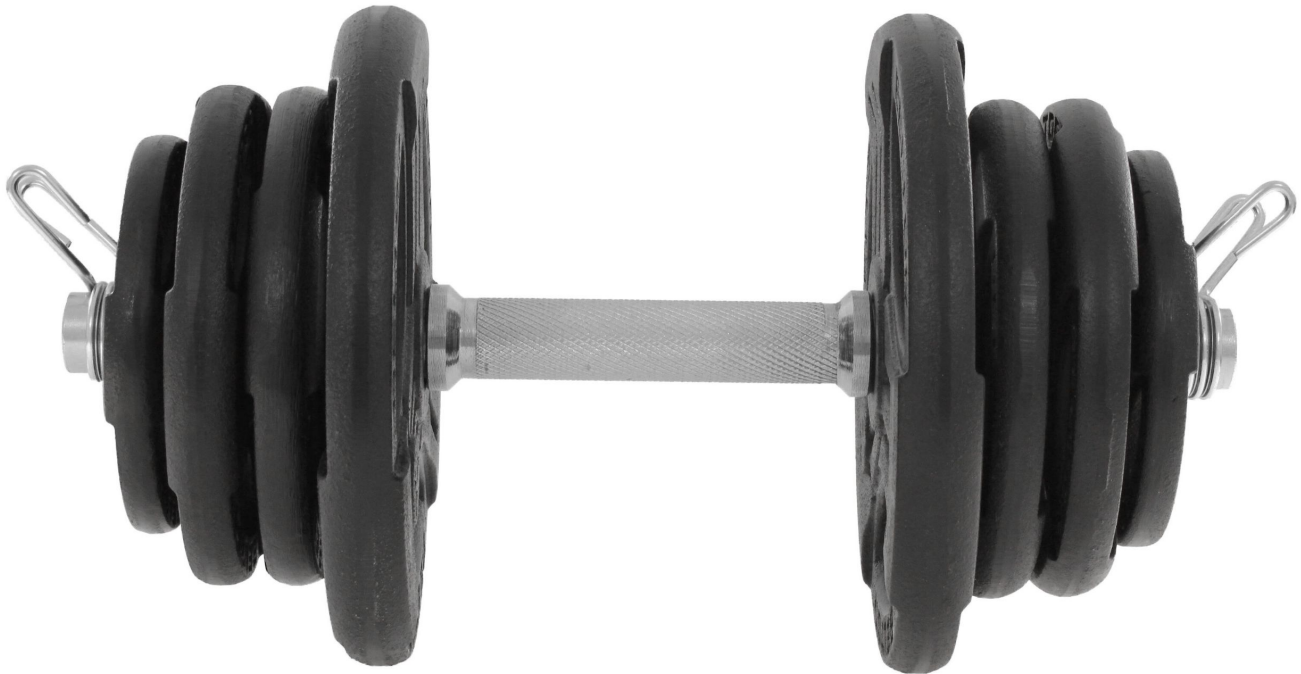

Opis produktu

Regulowana hantla żeliwna 25kg na gryfie 28mm + zaciski sprężynowe - Beltor

Gryf gładki: 28mm
Obciążenie: 29mm
Zaciski sprężynowe: 28mm

Hantle do progresu z ciężarem!

Regulowane hantle Beltor pozwalają na regulację wagi hantli, dzięki czemu możesz zwiększać progres treningowy. Obciążenia wykonane z wysokiej jakości żeliwa i zostały starannie wykończone. Sprawdzą się zarówno w siłowniach komercyjnych i domowych. Powierzchnia zabezpieczona specjalną farbą.

Wymiary:

średnica talerza 1,5 kg : 13,7 cm, grubość 2,2 cm
średnica talerza 2,5 kg : 17,2 cm, grubość 2,5 cm
średnica talerza 5 kg : 22,6 cm, grubość 2,9 cm

Zestaw zawiera:

- 1x Gryf krótki gładki 46 cm, średnica 28 mm
- 2x Obciążenie 5 kg / 29 mm
- 4x Obciążenie 2,5 kg / 29 mm
- 2x Obciążenie 1,5 kg / 29 mm
- 2x Zaciski sprężynowe trzy zwoje

Wytrzymałość na najwyższym poziomie!

Hartowany gryf prosty o bardzo wysokiej jakości wykonania zapewnia doskonałe trzymanie w dłoniach dzięki nacięciom części chwytnej oraz bardzo długą eksploatację, a zaciski zapewniają komfort i bezpieczeństwo podczas użytkowania oraz szybką i wygodną zmianę obciążeń.

Gryf gładki 46cm/28mm
Długość całkowita gryfu: ~ 46 cm
Średnica: ~ 28 mm
Waga: ~ ok 2,25 kg
Długość części roboczej: ~ 2x14,5 cm
Długość części chwytnej: ~ 14,5 cm

Zalety:

Nowoczesny design,
Talerze typu kierownica dla bezpiecznej i łatwej obsługi,
Doskonałe do rozwijania mięśni, równowagi,
Bezpieczne, trwałe i łatwe w użyciu,
Trwały, żeliwny materiał