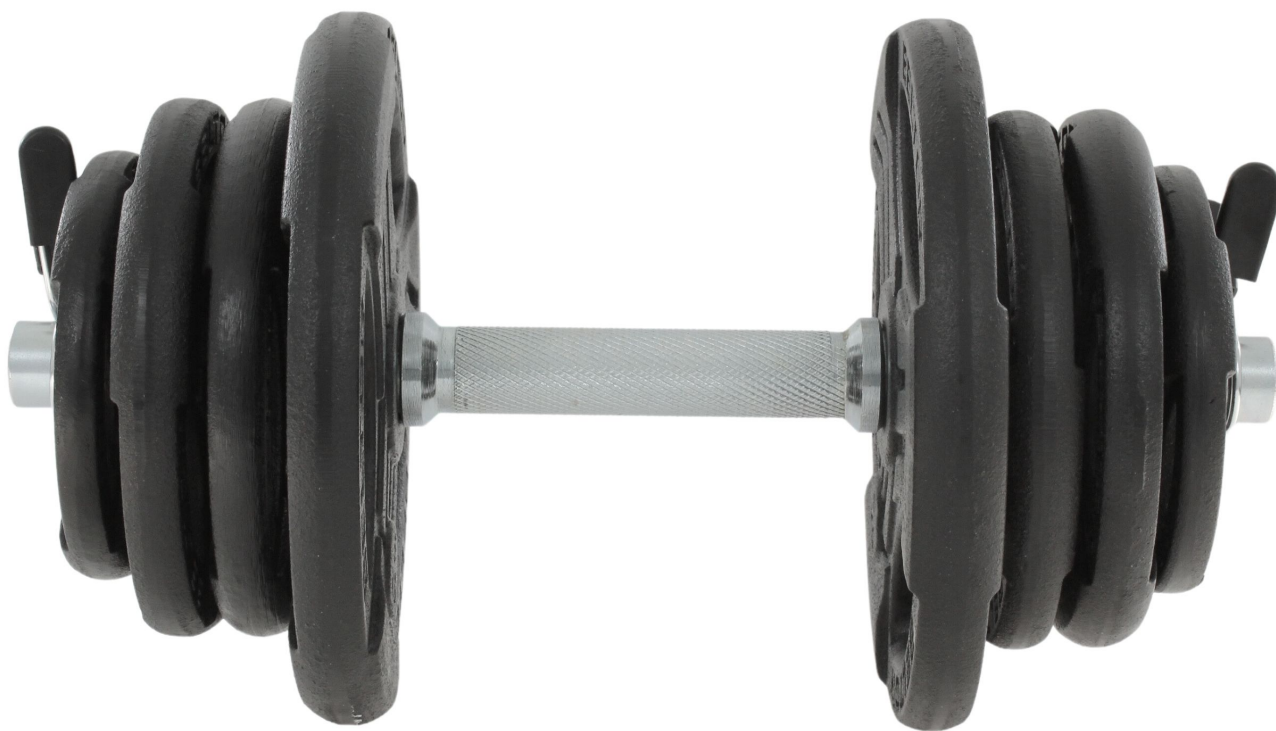

Link do produktu: <https://centrumkulturystryki.pl/regulowana-hantla-zeliwna-25kg-zaciski-motylkowe-czarne-beltor-p-8459.html>

Regulowana hantla żeliwna 25kg + zaciski motylkowe czarne - Beltor

Cena	406,28 zł
Czas wysyłki	24 godziny
Numer katalogowy	HFG31MOCZA-0004

Opis produktu

Regulowana hantla żeliwna 25kg na gryfie 30mm + zaciski motylkowe czarne - Beltor

Gryf gładki: 30mm
Obciążenie: 31mm
Zaciski motylkowe: 30mm

Hantle do progresu z ciężarem!

Regulowane hantle Beltor pozwalają na regulację wagi hantli, dzięki czemu możesz zwiększać progres treningowy. Obciążenia wykonane z wysokiej jakości żeliwa i zostały starannie wykończone. Sprawdzą się zarówno w siłowniach komercyjnych i domowych. Powierzchnia zabezpieczona specjalną farbą.

Wymiary:

średnica talerza 1,5 kg : 13,7 cm, grubość 2,2 cm
średnica talerza 2,5 kg: 17,2 cm, grubość 2,5 cm
średnica talerza 5 kg: 22,6 cm, grubość 2,9 cm

Zestaw zawiera:

1x Gryf krótki gładki 46 cm, średnica 30 mm
2x Obciążenie 5 kg / 31 mm
4x Obciążenie 2,5 kg / 31 mm
2x Obciążenie 1,5 kg / 31 mm
2x Zaciski motylkowe

Gryf gładki 46cm/30mm
Długość całkowita gryfu: ~ 46 cm
Średnica: ~ 30 mm
Waga: ~ ok 2,5 kg
Długość części roboczej: ~ 2x14,3 cm
Długość części chwytnej: ~ 14,0 cm

Zalety:

Nowoczesny design,
Talerze typu kierownica dla bezpiecznej i łatwej obsługi,
Doskonałe do rozwijania mięśni, równowagi,
Bezpieczne, trwałe i łatwe w użyciu,
Trwały, żeliwny materiał