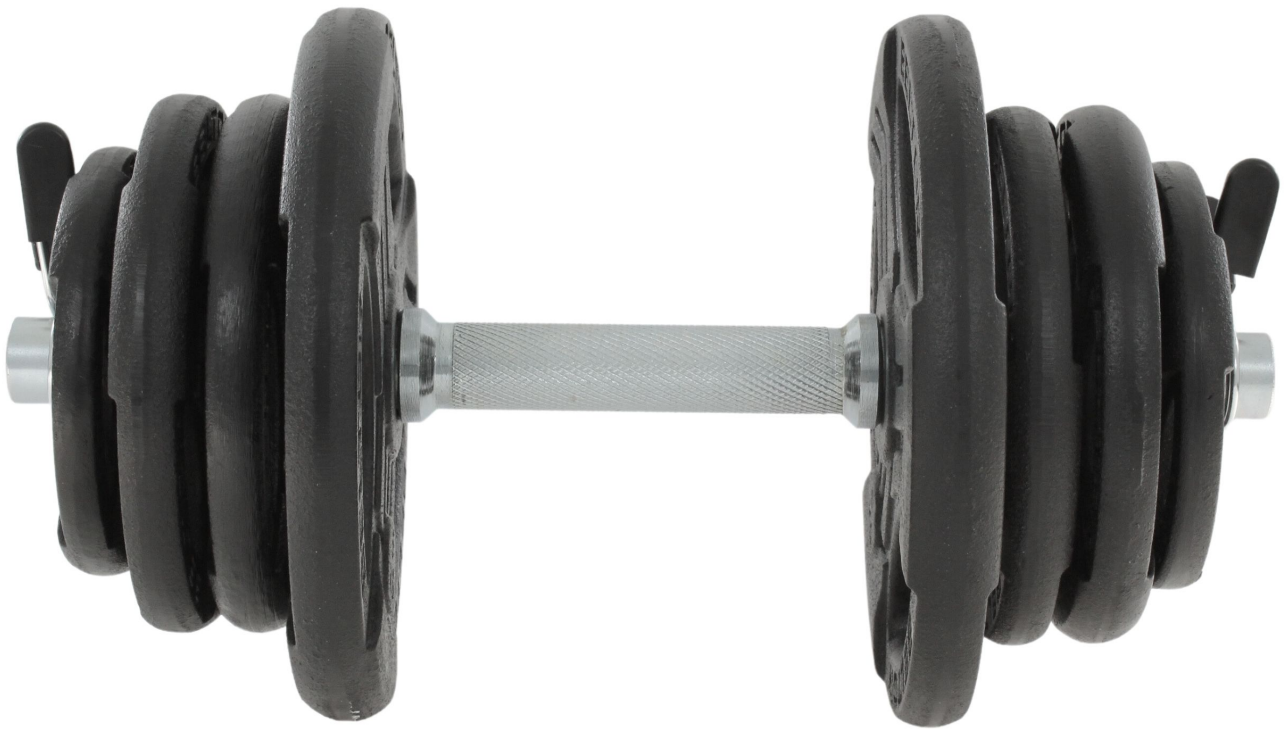

Link do produktu: <https://centrumkulturystryki.pl/regulowana-hantla-zeliwna-25kg-zaciski-motylkowe-czarne-beltor-p-8450.html>

Regulowana hantla żeliwna 25kg + zaciski motylkowe czarne - Beltor

Cena	355,28 zł
Czas wysyłki	24 godziny
Numer katalogowy	HFG29MOBLCZA-0004

Opis produktu

Regulowana hantla żeliwna 25kg na gryfie 28mm + zaciski motylkowe czarne - Beltor

Gryf gładki: 28mm
Obciążenie: 29mm
Zaciski motylkowe: 28mm

Hantle do progresu z ciężarem!

Regulowane hantle Beltor pozwalają na regulację wagi hantli, dzięki czemu możesz zwiększać progres treningowy. Obciążenia wykonane z wysokiej jakości żeliwa i zostały starannie wykończone. Sprawdzą się zarówno w siłowniach komercyjnych i domowych. Powierzchnia zabezpieczona specjalną farbą.

Wymiary:

średnica talerza 1,5 kg : 13,7 cm, grubość 2,2 cm
średnica talerza 2,5 kg: 17,2 cm, grubość 2,5 cm
średnica talerza 5 kg: 22,6 cm, grubość 2,9 cm

Zestaw zawiera:

1x Gryf krótki gładki 46 cm, średnica 28 mm
2x Obciążenie 5 kg / 29 mm
4x Obciążenie 2,5 kg / 29 mm
2x Obciążenie 1,5 kg / 29 mm
2x Zaciski motylkowe

Gryf gładki 46cm/28mm

Długość całkowita gryfu: ~ 46 cm

Średnica: ~ 28 mm

Waga: ~ ok 2,25 kg

Długość części roboczej: ~ 2x14,5 cm

Długość części chwytnej: ~ 14,5 cm

Zalety:

Nowoczesny design,
Talerze typu kierownica dla bezpiecznej i łatwej obsługi,
Doskonałe do rozwijania mięśni, równowagi,
Bezpieczne, trwałe i łatwe w użyciu,
Trwały, żeliwny materiał