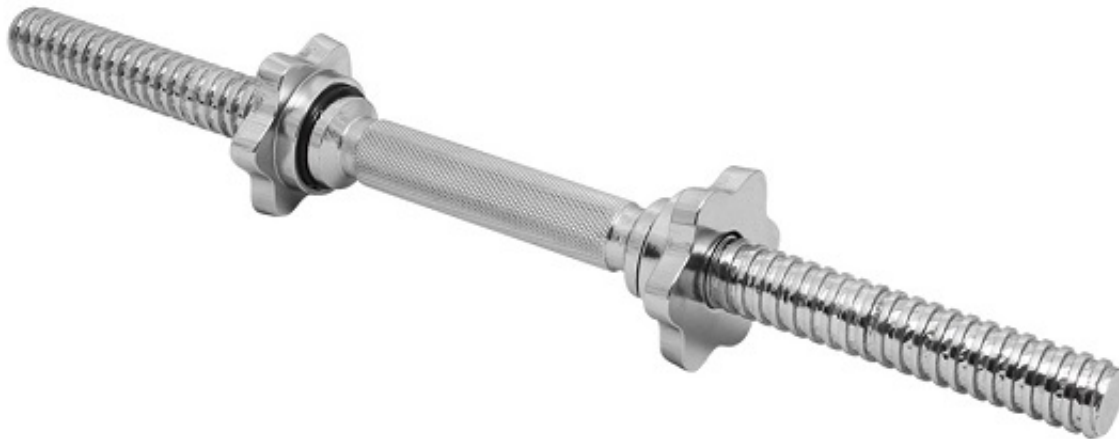

Opis produktu

Regulowana hantla żeliwna 25kg + zaciski - Beltor

Gryf: 25mm

Obciążenie: 26mm

Hantle do progresu z ciężarem!

Regulowane hantle Beltor pozwalają na regulację wagi hantli, dzięki czemu możesz zwiększać progres treningowy. Obciążenia wykonane z wysokiej jakości żeliwa i zostały starannie wykończone. Sprawdzą się zarówno w siłowniach komercyjnych i domowych. Powierzchnia zabezpieczona specjalną farbą.

Wymiary:

średnica talerza 1,5kg : 13,7 cm, grubość 1,9 cm

średnica talerza 2,5kg: 18,8cm, grubość 2,2 cm

średnica talerza 5kg: 22,6cm, grubość 2,9 cm

Zestaw zawiera:

- 1x Gryf krótki 40 cm, średnica 25 mm
- 2x Obciążenie 5 kg / 26 mm
- 4x Obciążenie 2,5 kg / 26 mm
- 2x Obciążenie 1,5 kg / 26 mm
- 2x Zaciski śrubowe

Wytrzymałość na najwyższym poziomie!

Hartowany gryf prosty o bardzo wysokiej jakości wykonania zapewnia doskonałe trzymanie w dłoniach dzięki nacięciom części chwytnej oraz bardzo długą eksploatację, a zaciski zapewniają komfort i bezpieczeństwo podczas użytkowania oraz szybką i wygodną zmianę obciążeń.

Gryf 40cm/25mm

Długość całkowita gryfu: ~ 40 cm

Średnica: ~ 25 mm

Waga: ~ ok 2 kg

Długość części gwintowanej: ~ 2x12,5 cm

Długość części chwytnej: ~ 12 cm

Zalety:

Nowoczesny design,
Talerze typu kierownica dla bezpiecznej i łatwej obsługi,
Doskonałe do rozwijania mięśni, równowagi,
Bezpieczne, trwałe i łatwe w użyciu,
Trwały, żeliwny materiał