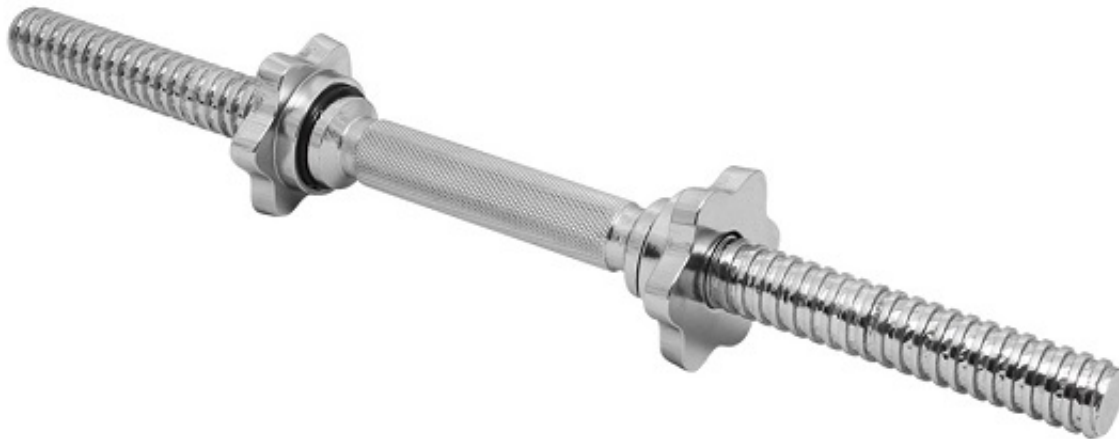

Opis produktu

Regulowana hantla żeliwna 20kg + zaciski - Beltor

Gryf: 25mm

Obciążenie: 26mm

Hantle do progresu z ciężarem!

Regulowane hantle Beltor pozwalają na regulację wagi hantli, dzięki czemu możesz zwiększać progres treningowy. Obciążenia wykonane z wysokiej jakości żeliwa i zostały starannie wykończone. Sprawdzą się zarówno w siłowniach komercyjnych i domowych. Powierzchnia zabezpieczona specjalną farbą.

Wymiary:

średnica talerza 1,5kg : 13,7 cm, grubość 1,9 cm

średnica talerza 2,5kg: 18,8cm, grubość 2,2 cm

średnica talerza 5kg: 22,6cm, grubość 2,9 cm

Zestaw zawiera:

1x Gryf krótki 40 cm, średnica 25 mm
2x Obciążenie 5 kg / 26 mm
2x Obciążenie 2,5 kg / 26 mm
2x Obciążenie 1,5 kg / 26 mm
2x Zaciski śrubowe

Wytrzymałość na najwyższym poziomie!

Hartowany gryf prosty o bardzo wysokiej jakości wykonania zapewnia doskonałe trzymanie w dłoniach dzięki nacięciom części chwytnej oraz bardzo długą eksploatację, a zaciski zapewniają komfort i bezpieczeństwo podczas użytkowania oraz szybką i wygodną zmianę obciążeń.

Gryf 40cm/25mm

Długość całkowita gryfu: ~ 40 cm

Średnica: ~ 25 mm

Waga: ~ ok 2 kg

Długość części gwintowanej: ~ 2x12,5 cm

Długość części chwytnej: ~ 12 cm

Zalety:

Nowoczesny design,
Talerze typu kierownica dla bezpiecznej i łatwej obsługi,
Doskonałe do rozwijania mięśni, równowagi,
Bezpieczne, trwałe i łatwe w użyciu,
Trwały, żeliwny materiał