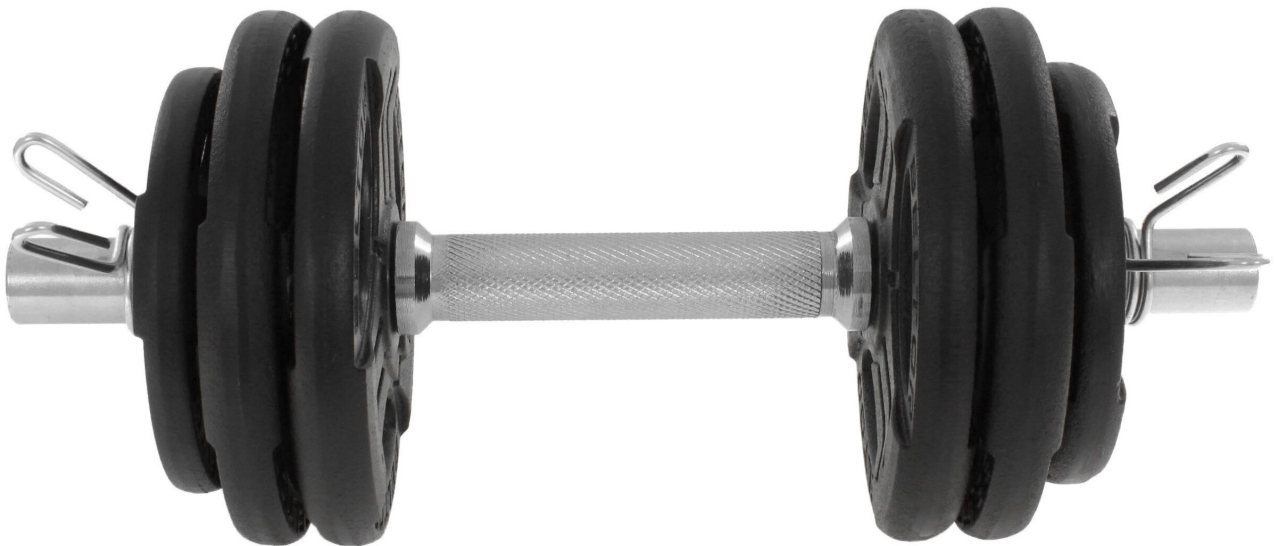

Opis produktu

Regulowana hantla żeliwna 15kg na gryfie 28mm + zaciski sprężynowe - Beltor

Gryf gładki: 28mm
Obciążenie: 29mm
Zaciski sprężynowe: 28mm

Hantle do progresu z ciężarem!

Regulowane hantle Beltor pozwalają na regulację wagi hantli, dzięki czemu możesz zwiększać progres treningowy. Obciążenia wykonane z wysokiej jakości żeliwa i zostały starannie wykończone. Sprawdzą się zarówno w siłowniach komercyjnych i domowych. Powierzchnia zabezpieczona specjalną farbą.

Wymiary:

średnica talerza 1,5 kg : 13,7 cm, grubość 2,2 cm
średnica talerza 2,5 kg: 17,2 cm, grubość 2,5 cm

Zestaw zawiera:

- 1x Gryf krótki gładki 40 cm, średnica 28 mm
- 4x Obciążenie 2,5 kg / 29 mm
- 2x Obciążenie 1,5 kg / 29 mm
- 2x Zaciski sprężynowe trzy zwoje

Wytrzymałość na najwyższym poziomie!

Hartowany gryf prosty o bardzo wysokiej jakości wykonania zapewnia doskonałe trzymanie w dłoniach dzięki nacięciom części chwytnej oraz bardzo długą eksploatację, a zaciski zapewniają komfort i bezpieczeństwo podczas użytkowania oraz szybką i wygodną zmianę obciążeń.

Gryf gładki 40cm/28mm
Długość całkowita gryfu: ~ 40 cm
Średnica: ~ 28 mm
Waga: ~ ok 2,0 kg
Długość części roboczej: ~ 2x12,5 cm
Długość części chwytnej: ~ 12,5 cm

Zalety:

Nowoczesny design,
Talerze typu kierownica dla bezpiecznej i łatwej obsługi,
Doskonałe do rozwijania mięśni, równowagi,
Bezpieczne, trwałe i łatwe w użyciu,
Trwały, żeliwny materiał