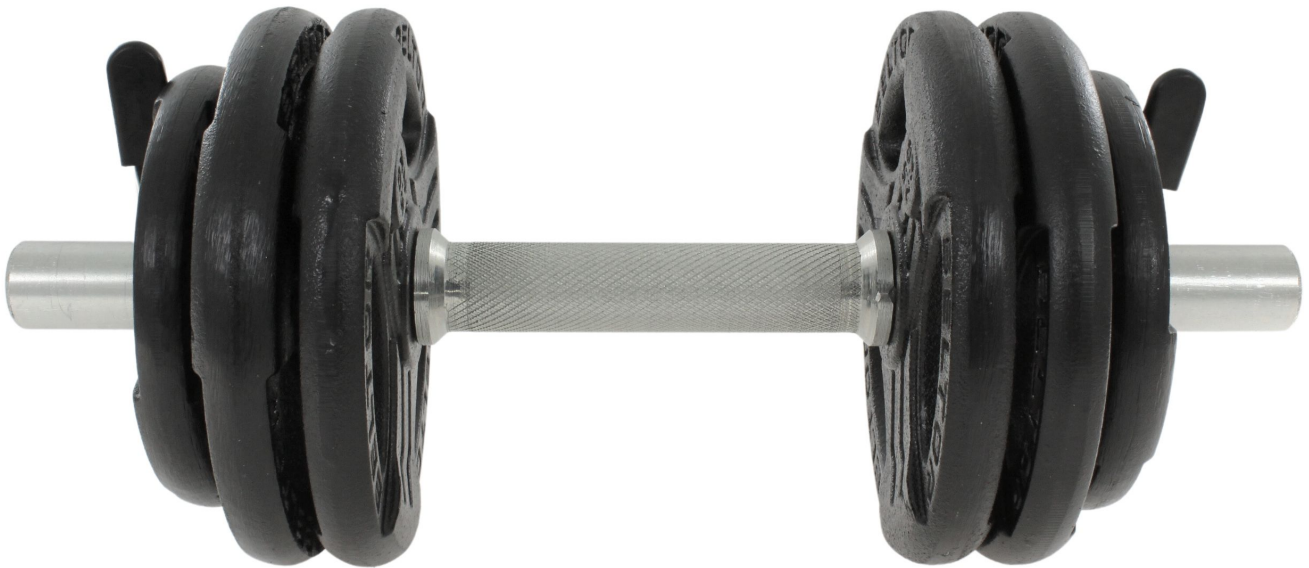

Link do produktu: <https://centrumkulturystryki.pl/regulowana-hantla-zeliwna-15kg-zaciski-motylkowe-czarne-beltor-p-8457.html>

Regulowana hantla żeliwna 15kg + zaciski motylkowe czarne - Beltor

Cena	266,38 zł
Czas wysyłki	24 godziny
Numer katalogowy	HFG31MOCZA-0002

Opis produktu

Regulowana hantla żeliwna 15kg na gryfie 30mm + zaciski motylkowe czarne - Beltor

Gryf gładki: 30mm
Obciążenie: 31mm
Zaciski motylkowe: 30mm

Hantle do progresu z ciężarem!

Regulowane hantle Beltor pozwalają na regulację wagi hantli, dzięki czemu możesz zwiększać progres treningowy. Obciążenia wykonane z wysokiej jakości żeliwa i zostały starannie wykończone. Sprawdzą się zarówno w siłowniach komercyjnych i domowych. Powierzchnia zabezpieczona specjalną farbą.

Wymiary:

średnica talerza 1,5 kg : 13,7 cm, grubość 2,2 cm
średnica talerza 2,5 kg : 17,2 cm, grubość 2,5 cm

Zestaw zawiera:

1x Gryf krótki gładki 40 cm, średnica 30 mm
4x Obciążenie 2,5 kg / 31 mm
2x Obciążenie 1,5 kg / 31 mm
2x Zaciski motylkowe

Gryf gładki 40cm/30mm

Długość całkowita gryfu: ~ 40 cm

Średnica: ~ 30 mm

Waga: ~ ok 2,2 kg

Długość części roboczej: ~ 2x11 cm

Długość części chwytnej: ~ 15 cm

Zalety:

Nowoczesny design,
Talerze typu kierownica dla bezpiecznej i łatwej obsługi,
Doskonałe do rozwijania mięśni, równowagi,
Bezpieczne, trwałe i łatwe w użyciu,
Trwały, żeliwny materiał