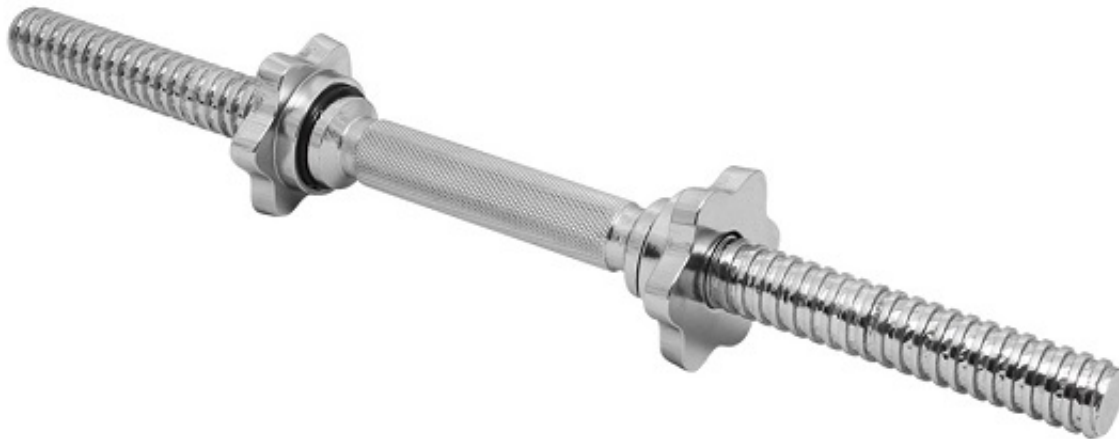

Opis produktu

Regulowana hantla żeliwna 15kg + zaciski - Beltor

Gryf: 28mm

Obciążenie: 29mm

Hantle do progresu z ciężarem!

Regulowane hantle Beltor pozwalają na regulację wagi hantli, dzięki czemu możesz zwiększać progres treningowy. Obciążenia wykonane z wysokiej jakości żeliwa i zostały starannie wykończone. Sprawdzą się zarówno w siłowniach komercyjnych i domowych. Powierzchnia zabezpieczona specjalną farbą.

Wymiary:

średnica talerza 1,5kg : 13,7 cm, grubość 2,2 cm

średnica talerza 2,5kg: 17,2cm, grubość 2,5 cm

Zestaw zawiera:

1x Gryf krótki 40 cm, średnica 28 mm
4x Obciążenie 2,5 kg / 29 mm
2x Obciążenie 1,5 kg / 29 mm
2x Zaciski śrubowe

Wytrzymałość na najwyższym poziomie!

Hartowany gryf prosty o bardzo wysokiej jakości wykonania zapewnia doskonałe trzymanie w dłoniach dzięki nacięciom części chwytnej oraz bardzo długą eksploatację, a zaciski zapewniają komfort i bezpieczeństwo podczas użytkowania oraz szybką i wygodną zmianę obciążeń.

Gryf 40cm/29mm

Długość całkowita gryfu: ~ 40 cm

Średnica: ~ 29 mm

Waga: ~ ok 2,3 kg

Długość części gwintowanej: ~ 2x12,5 cm

Długość części chwytnej: ~ 12 cm

Zalety:

Nowoczesny design,
Talerze typu kierownica dla bezpiecznej i łatwej obsługi,
Doskonałe do rozwijania mięśni, równowagi,
Bezpieczne, trwałe i łatwe w użyciu,
Trwały, żeliwny materiał