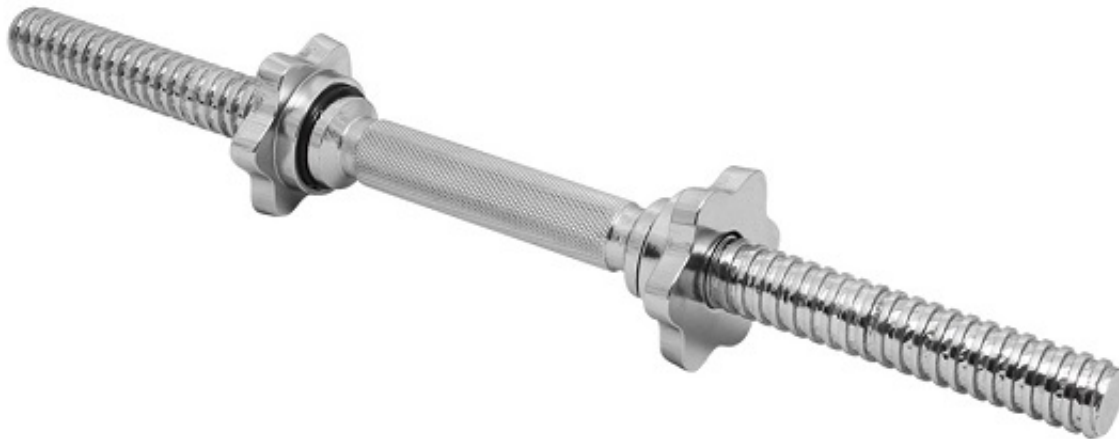

Opis produktu

Regulowana hantla żeliwna 15kg + zaciski - Beltor

Gryf: 25mm

Obciążenie: 26mm

Hantle do progresu z ciężarem!

Regulowane hantle Beltor pozwalają na regulację wagi hantli, dzięki czemu możesz zwiększać progres treningowy. Obciążenia wykonane z wysokiej jakości żeliwa i zostały starannie wykończone. Sprawdzą się zarówno w siłowniach komercyjnych i domowych. Powierzchnia zabezpieczona specjalną farbą.

Wymiary:

średnica talerza 1,5kg : 13,7 cm, grubość 1,9 cm

średnica talerza 2,5kg: 18,8cm, grubość 2,2 cm

Zestaw zawiera:

1x Gryf krótki 40 cm, średnica 25 mm
4x Obciążenie 2,5 kg / 26 mm
2x Obciążenie 1,5 kg / 26 mm
2x Zaciski śrubowe

Wytrzymałość na najwyższym poziomie!

Hartowany gryf prosty o bardzo wysokiej jakości wykonania zapewnia doskonałe trzymanie w dłoniach dzięki nacięciom części chwytnej oraz bardzo długą eksploatację, a zaciski zapewniają komfort i bezpieczeństwo podczas użytkowania oraz szybką i wygodną zmianę obciążeń.

Gryf 40cm/25mm

Długość całkowita gryfu: ~ 40 cm

Średnica: ~ 25 mm

Waga: ~ ok 2 kg

Długość części gwintowanej: ~ 2x12,5 cm

Długość części chwytnej: ~ 12 cm

Zalety:

Nowoczesny design,
Talerze typu kierownica dla bezpiecznej i łatwej obsługi,
Doskonałe do rozwijania mięśni, równowagi,
Bezpieczne, trwałe i łatwe w użyciu,
Trwały, żeliwny materiał