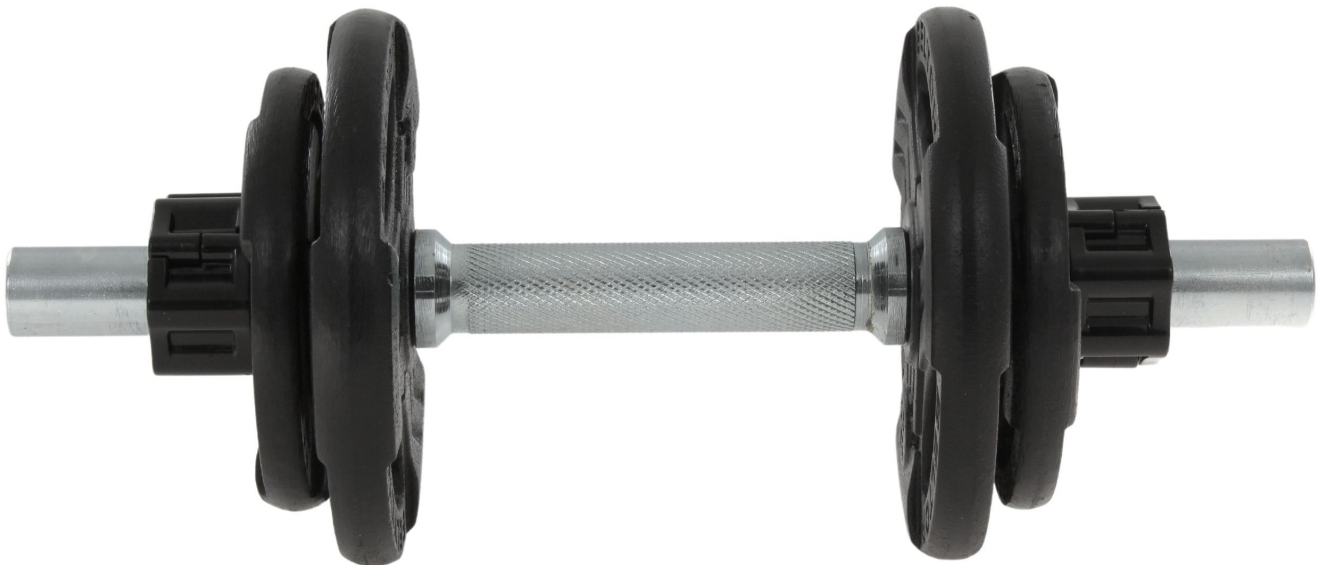

Link do produktu: <https://centrumkulturystryki.pl/regulowana-hantla-zeliwna-10kg-zaciski-szczekowe-czarne-beltor-p-8435.html>

Regulowana hantla żeliwna 10kg + zaciski szczękowe czarne - Beltor

Cena	185,43 zł
Czas wysyłki	24 godziny
Numer katalogowy	HFG29QRCZAGG-0001

Opis produktu

Regulowana hantla żeliwna 10kg na gryfie 28mm + zaciski szczękowe czarne - Beltor

Gryf gładki: 28mm
Obciążenie: 29mm
Zaciski szczękowe: 28mm

Hantle do progresu z ciężarem!

Regulowane hantle Beltor pozwalają na regulację wagi hantli, dzięki czemu możesz zwiększać progres treningowy. Obciążenia wykonane z wysokiej jakości żeliwa i zostały starannie wykończone. Sprawdzą się zarówno w siłowniach komercyjnych i domowych. Powierzchnia zabezpieczona specjalną farbą.

Wymiary:

średnica talerza 1,5 kg : 13,7 cm, grubość 2,2 cm
średnica talerza 2,5 kg : 17,2 cm, grubość 2,5 cm

Zestaw zawiera:

- 1x Gryf krótki gładki 40 cm, średnica 28 mm
- 2x Obciążenie 2,5 kg / 29 mm
- 2x Obciążenie 1,5 kg / 29 mm
- 2x Zaciski szczękowe qr

Gryf gładki 40cm/28mm
Długość całkowita gryfu: ~ 40 cm
Średnica: ~ 28 mm
Waga: ~ ok 2 kg
Długość części roboczej: ~ 2x12,5 cm
Długość części chwytnej: ~ 12,5 cm

Zalety:

Nowoczesny design,
Talerze typu kierownica dla bezpiecznej i łatwej obsługi,
Doskonałe do rozwijania mięśni, równowagi,
Bezpieczne, trwałe i łatwe w użyciu,
Trwały, żeliwny materiał