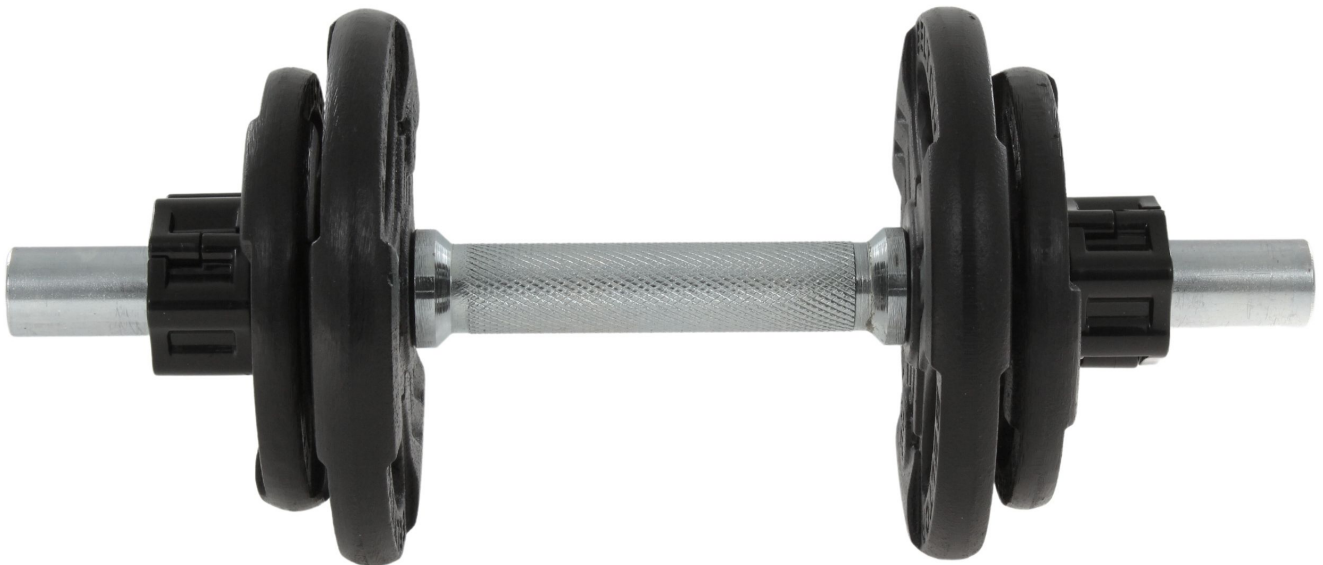

Link do produktu: <https://centrumkulturystryki.pl/regulowana-hantla-zeliwna-10kg-zaciski-szczekowe-czarne-beltor-p-8435.html>

Regulowana hantla żeliwna 10kg + zaciski szczękowe czarne - Beltor

Cena	185,43 zł
Czas wysyłki	24 godziny
Numer katalogowy	HFG29QRCZAGG-0001

Opis produktu

Regulowana hantla żeliwna 10kg na gryfie 28mm + zaciski szczękowe czarne - Beltor

Gryf gładki: 28mm
Obciążenie: 29mm
Zaciski szczękowe: 28mm

Hantle do progresu z ciężarem!

Regulowane hantle Beltor pozwalają na regulację wagi hantli, dzięki czemu możesz zwiększać progres treningowy. Obciążenia wykonane z wysokiej jakości żeliwa i zostały starannie wykończone. Sprawdzą się zarówno w siłowniach komercyjnych i domowych. Powierzchnia zabezpieczona specjalną farbą.

Wymiary:

średnica talerza 1,5 kg : 13,7 cm, grubość 2,2 cm
średnica talerza 2,5 kg : 17,2 cm, grubość 2,5 cm

Zestaw zawiera:

- 1x Gryf krótki gładki 40 cm, średnica 28 mm
- 2x Obciążenie 2,5 kg / 29 mm
- 2x Obciążenie 1,5 kg / 29 mm
- 2x Zaciski szczękowe qr

Gryf gładki 40cm/28mm

Długość całkowita gryfu: ~ 40 cm

Średnica: ~ 28 mm

Waga: ~ ok 2 kg

Długość części roboczej: ~ 2x12,5 cm

Długość części chwytnej: ~ 12,5 cm

Zalety:

Nowoczesny design,
Talerze typu kierownica dla bezpiecznej i łatwej obsługi,
Doskonałe do rozwijania mięśni, równowagi,
Bezpieczne, trwałe i łatwe w użyciu,
Trwały, żeliwny materiał