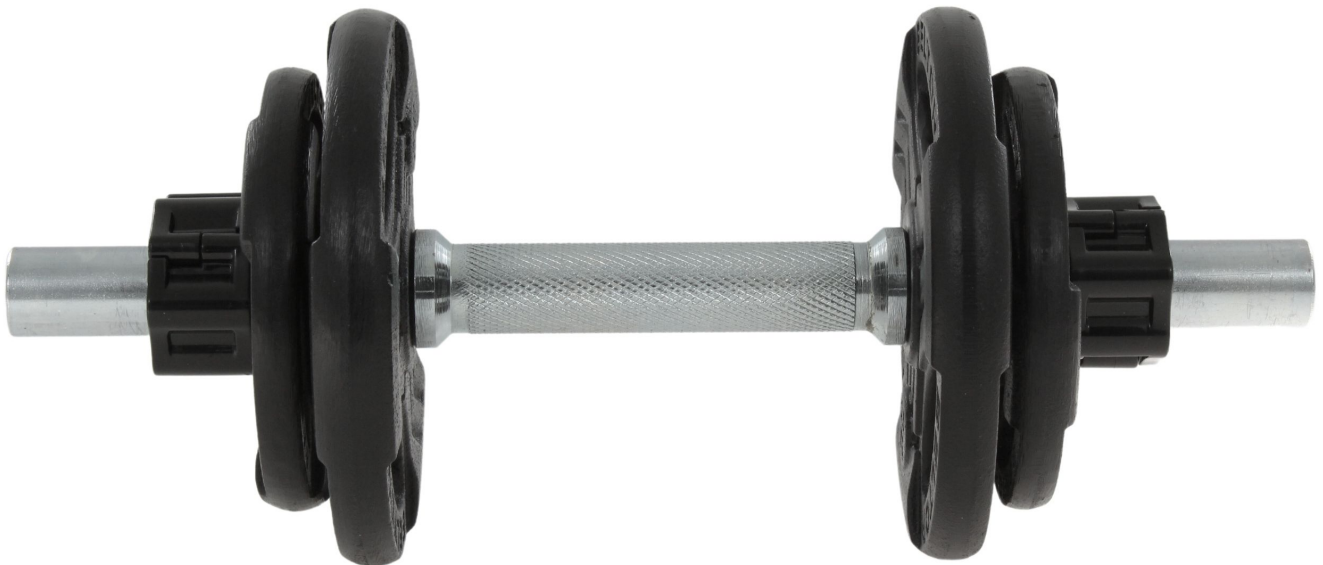

### Opis produktu

Regulowana hantla żeliwna 10kg na gryfie 28mm + zaciski szczękowe czarne - Beltor

**Gryf gładki:** 28mm  
**Obciążenie:** 29mm  
**Zaciski szczękowe:** 28mm

#### **Hantle do progresu z ciężarem!**

Regulowane hantle Beltor pozwalają na regulację wagi hantli, dzięki czemu możesz zwiększać progres treningowy. Obciążenia wykonane z wysokiej jakości żeliwa i zostały starannie wykończone. Sprawdzą się zarówno w siłowniach komercyjnych i domowych. Powierzchnia zabezpieczona specjalną farbą.

#### **Wymiary:**

średnica talerza 1,5 kg : 13,7 cm, grubość 2,2 cm  
średnica talerza 2,5 kg : 17,2 cm, grubość 2,5 cm

**Zestaw zawiera:**

- 1x Gryf krótki gładki 40 cm, średnica 28 mm
- 2x Obciążenie 2,5 kg / 29 mm
- 2x Obciążenie 1,5 kg / 29 mm
- 2x Zaciski szczękowe qr

Gryf gładki 40cm/28mm  
Długość całkowita gryfu: ~ 40 cm  
Średnica: ~ 28 mm  
Waga: ~ ok 2 kg  
Długość części roboczej: ~ 2x12,5 cm  
Długość części chwytnej: ~ 12,5 cm

**Zalety:**

Nowoczesny design,  
Talerze typu kierownica dla bezpiecznej i łatwej obsługi,  
Doskonałe do rozwijania mięśni, równowagi,  
Bezpieczne, trwałe i łatwe w użyciu,  
Trwały, żeliwny materiał