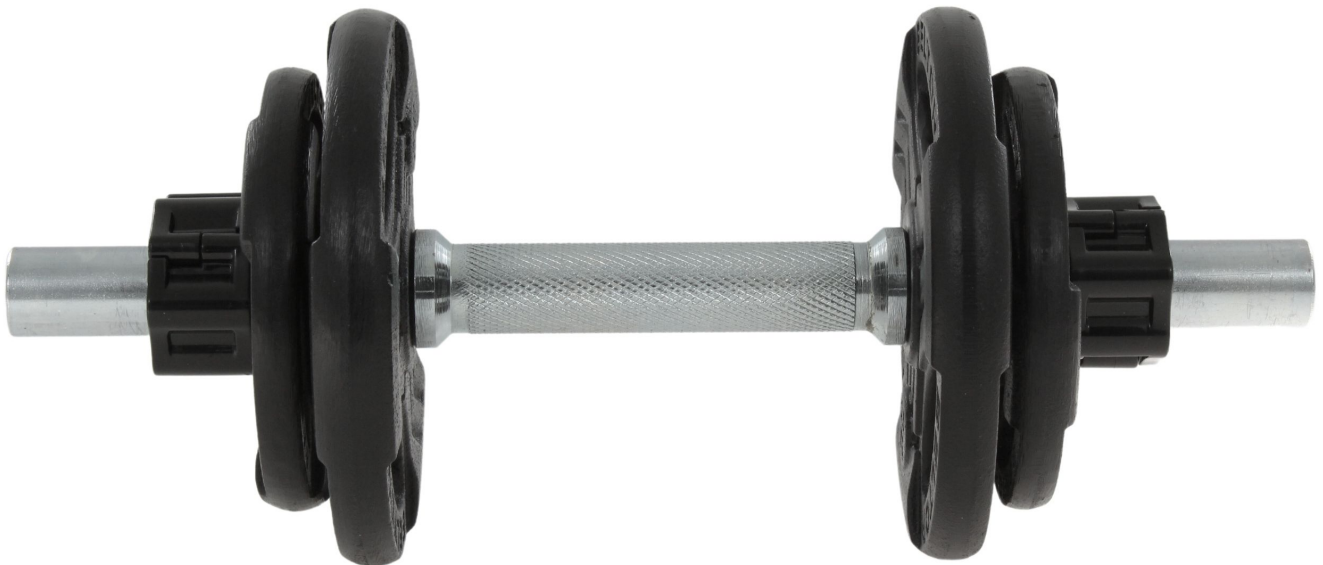

### Opis produktu

Regulowana hantla żeliwna 10kg na gryfie 28mm + zaciski szczękowe czarne - Beltor

**Gryf gładki:** 28mm  
**Obciążenie:** 29mm  
**Zaciski szczękowe:** 28mm

#### **Hantle do progresu z ciężarem!**

Regulowane hantle Beltor pozwalają na regulację wagi hantli, dzięki czemu możesz zwiększać progres treningowy. Obciążenia wykonane z wysokiej jakości żeliwa i zostały starannie wykończone. Sprawdzą się zarówno w siłowniach komercyjnych i domowych. Powierzchnia zabezpieczona specjalną farbą.

#### **Wymiary:**

średnica talerza 1,5 kg : 13,7 cm, grubość 2,2 cm  
średnica talerza 2,5 kg : 17,2 cm, grubość 2,5 cm

**Zestaw zawiera:**

- 1x Gryf krótki gładki 40 cm, średnica 28 mm
- 2x Obciążenie 2,5 kg / 29 mm
- 2x Obciążenie 1,5 kg / 29 mm
- 2x Zaciski szczękowe qr

Gryf gładki 40cm/28mm

Długość całkowita gryfu: ~ 40 cm

Średnica: ~ 28 mm

Waga: ~ ok 2 kg

Długość części roboczej: ~ 2x12,5 cm

Długość części chwytnej: ~ 12,5 cm

**Zalety:**

Nowoczesny design,  
Talerze typu kierownica dla bezpiecznej i łatwej obsługi,  
Doskonałe do rozwijania mięśni, równowagi,  
Bezpieczne, trwałe i łatwe w użyciu,  
Trwały, żeliwny materiał